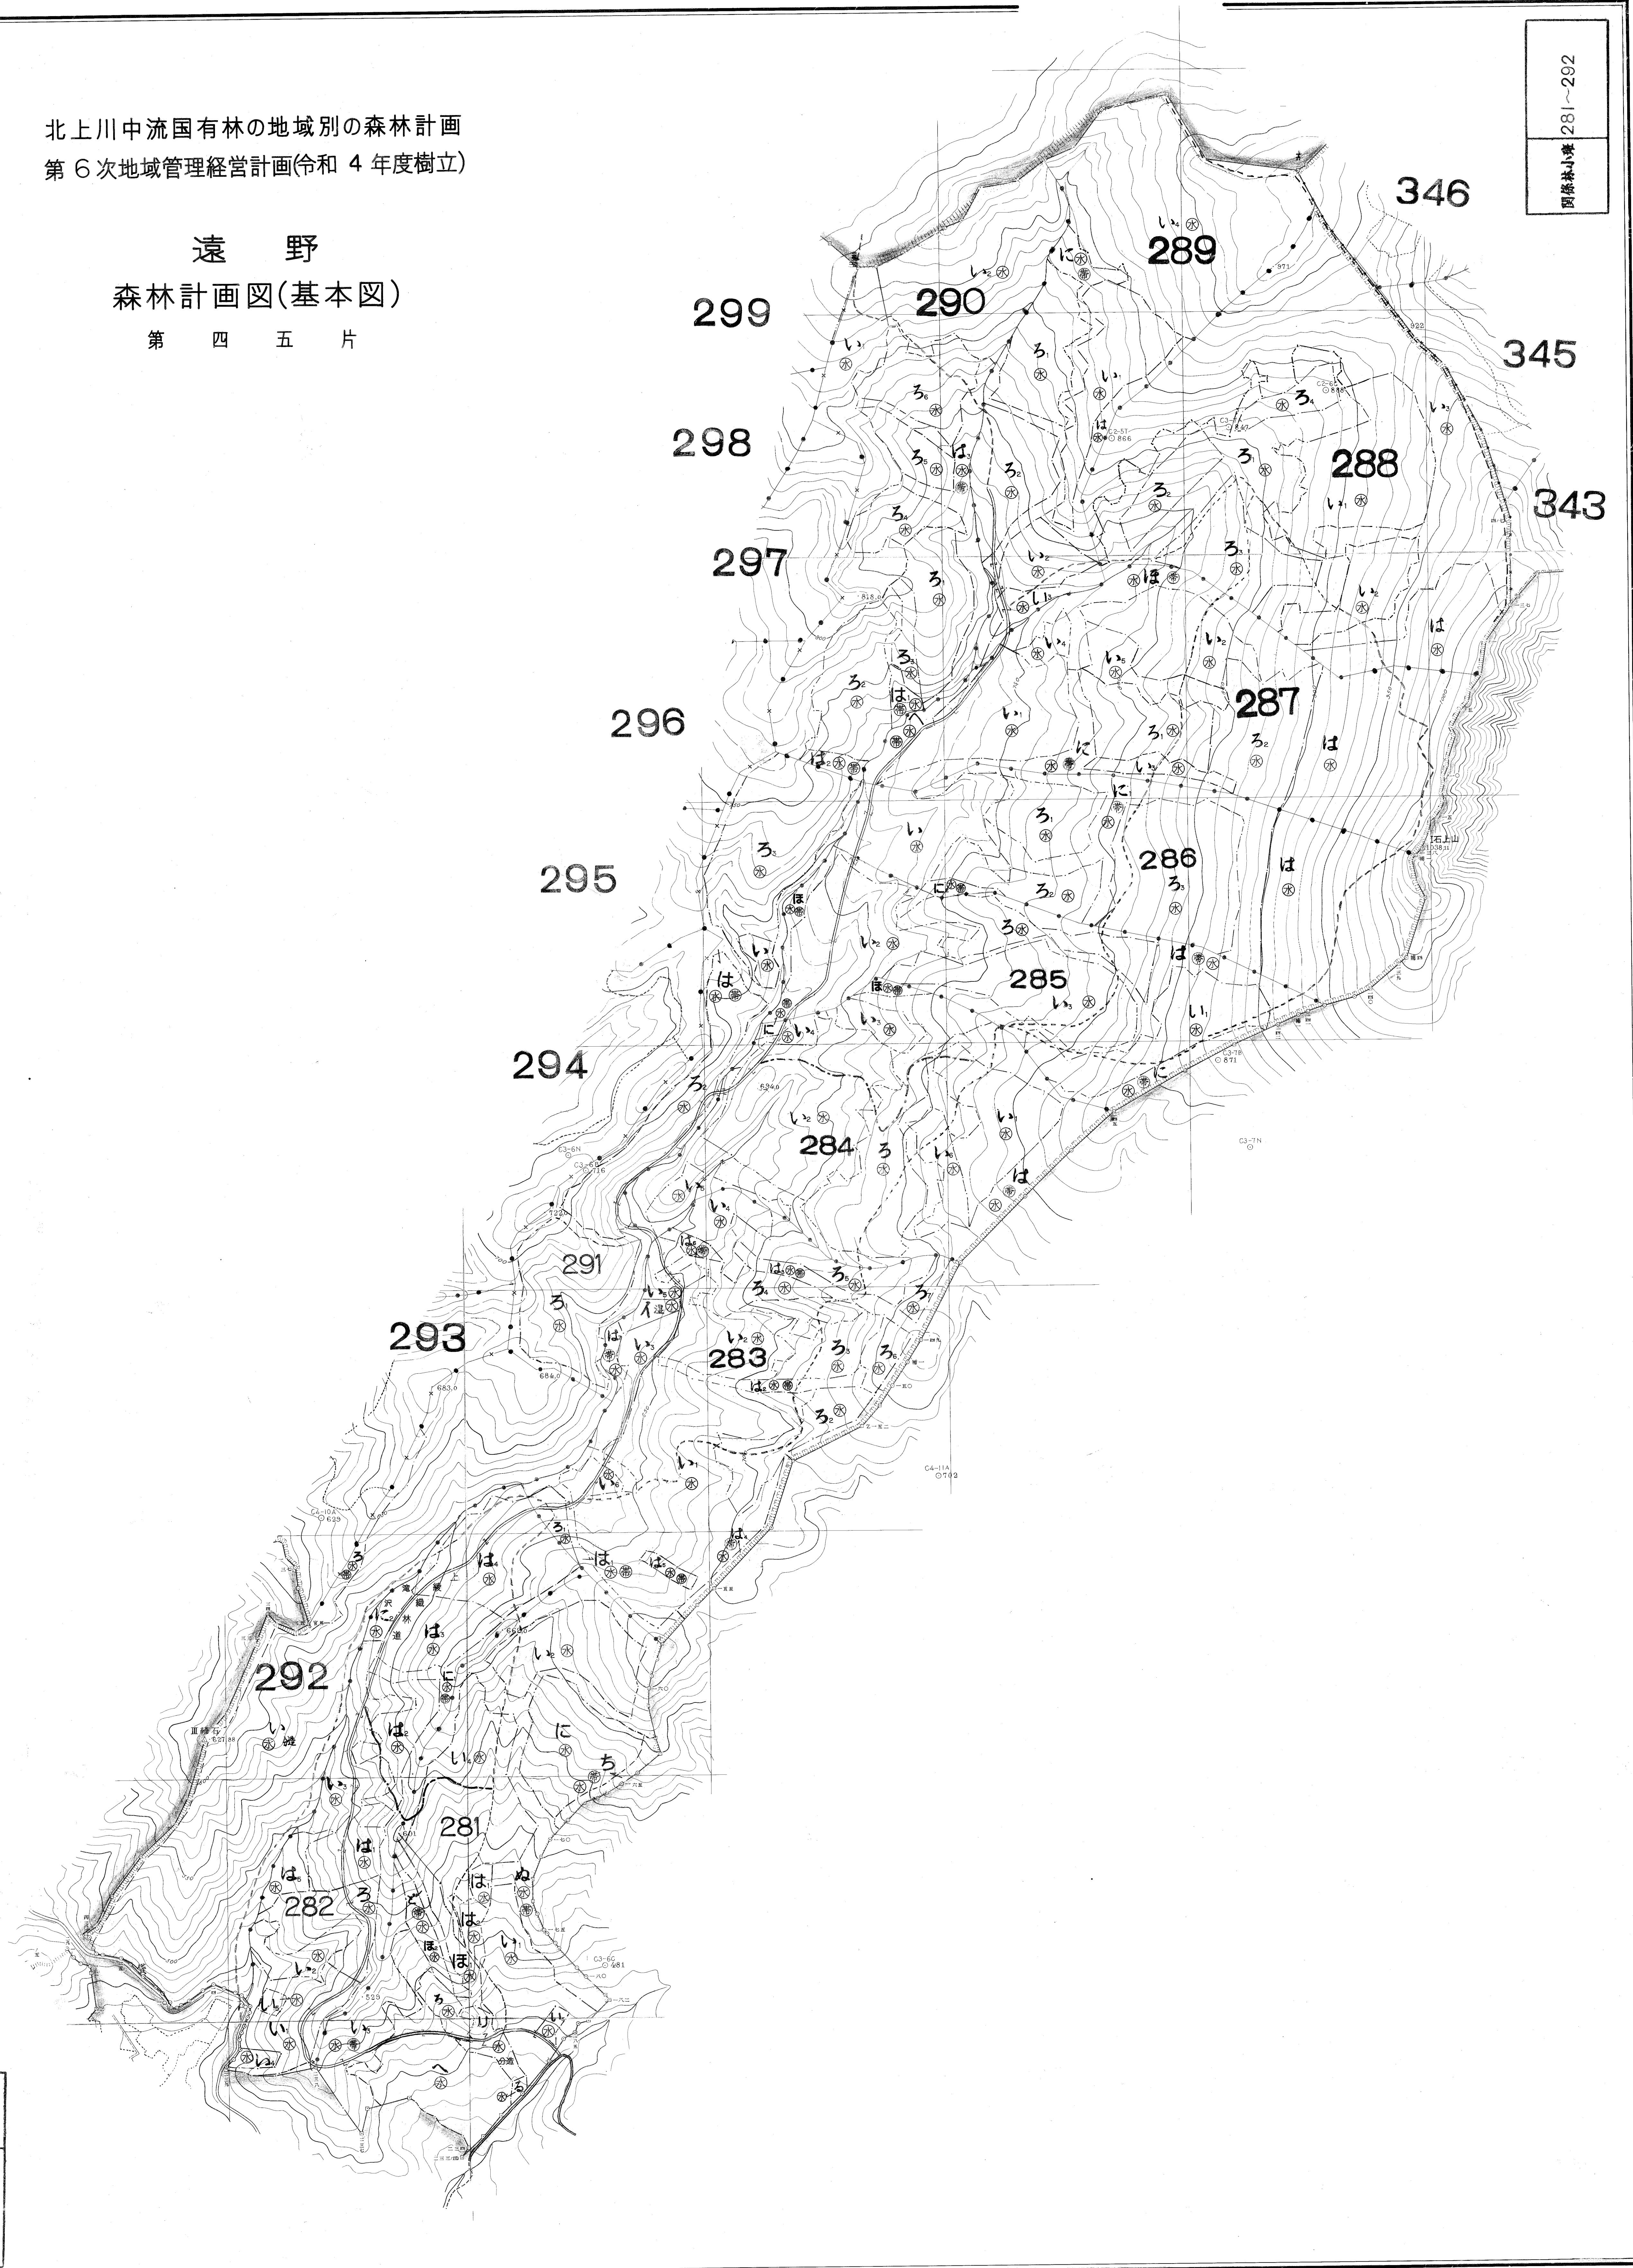

北上川中流国有林の地域別の森林計画
第6次地域管理経営計画(令和4年度樹立)

遠野
森林計画図(基本図)
第四五片

遠野 68-45

遠野 68-45

1:5,000