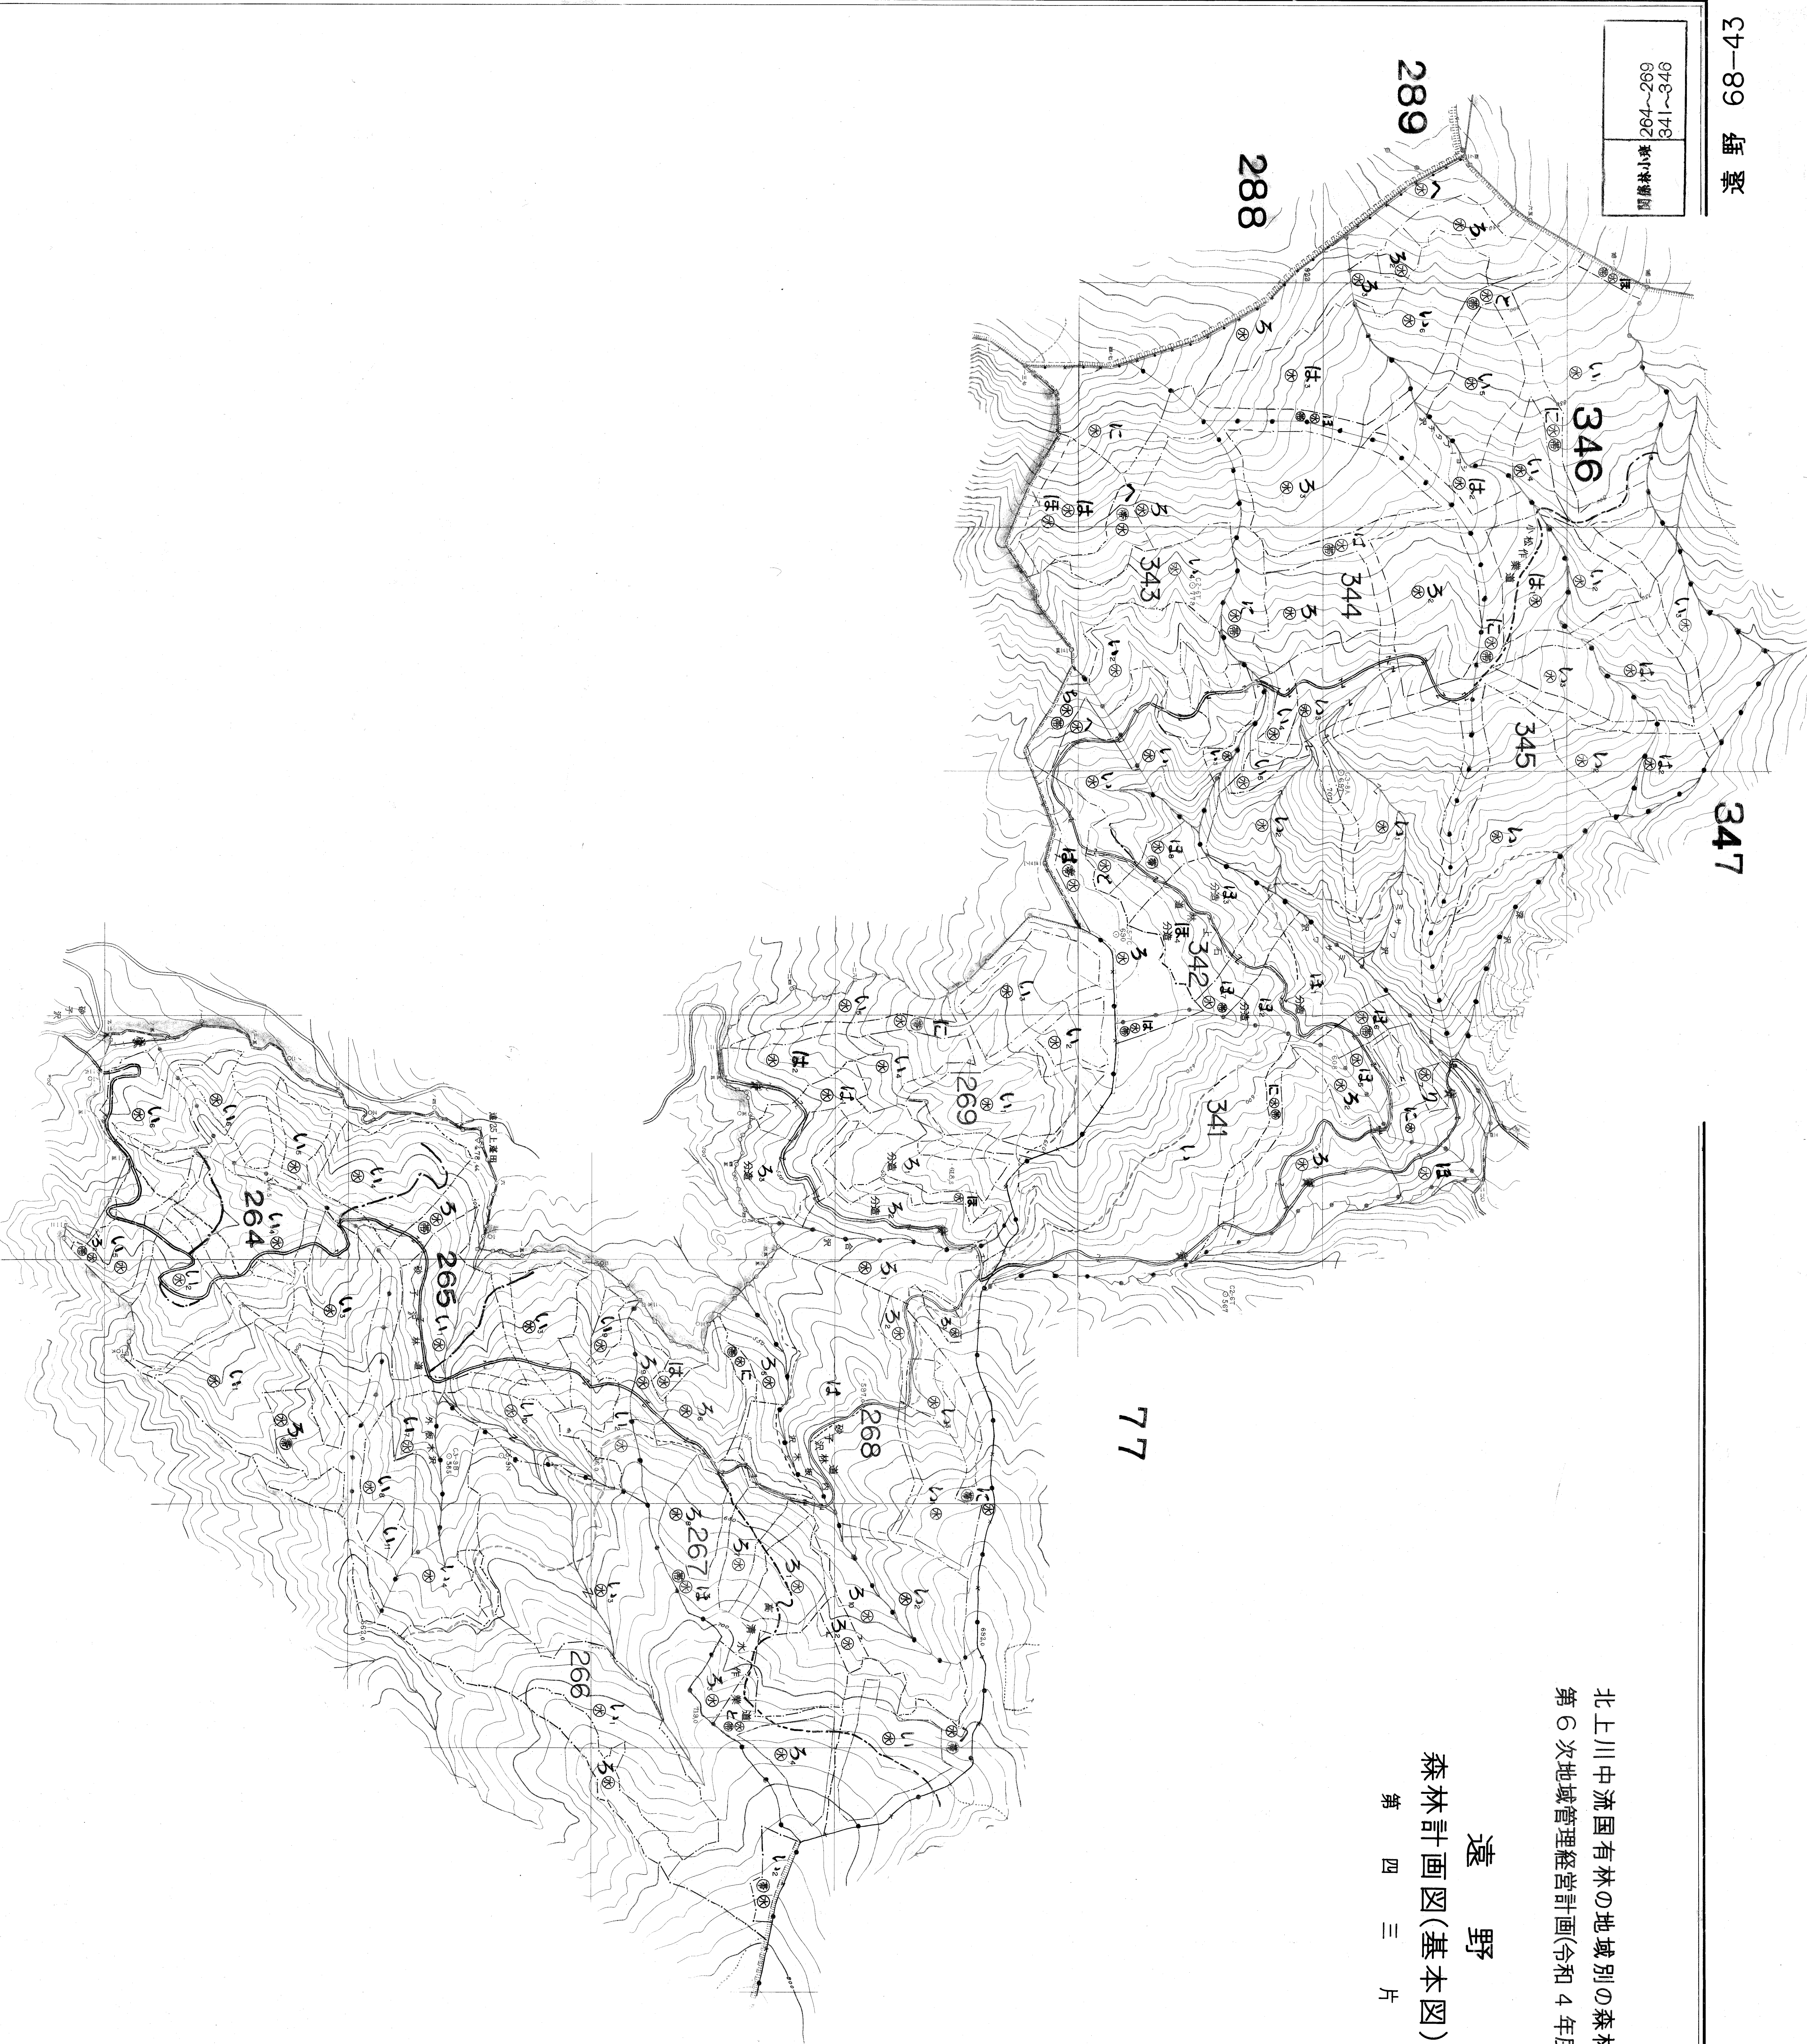

関係森林小集	264~269
	341~346

北上川中流国有林の地域別の森林計画  
第6次地域管理経営計画(令和4年度樹立)

遠野  
森林計画図(基本図)  
第四三片

関係森林小集	264~269
	341~346

1:5,000