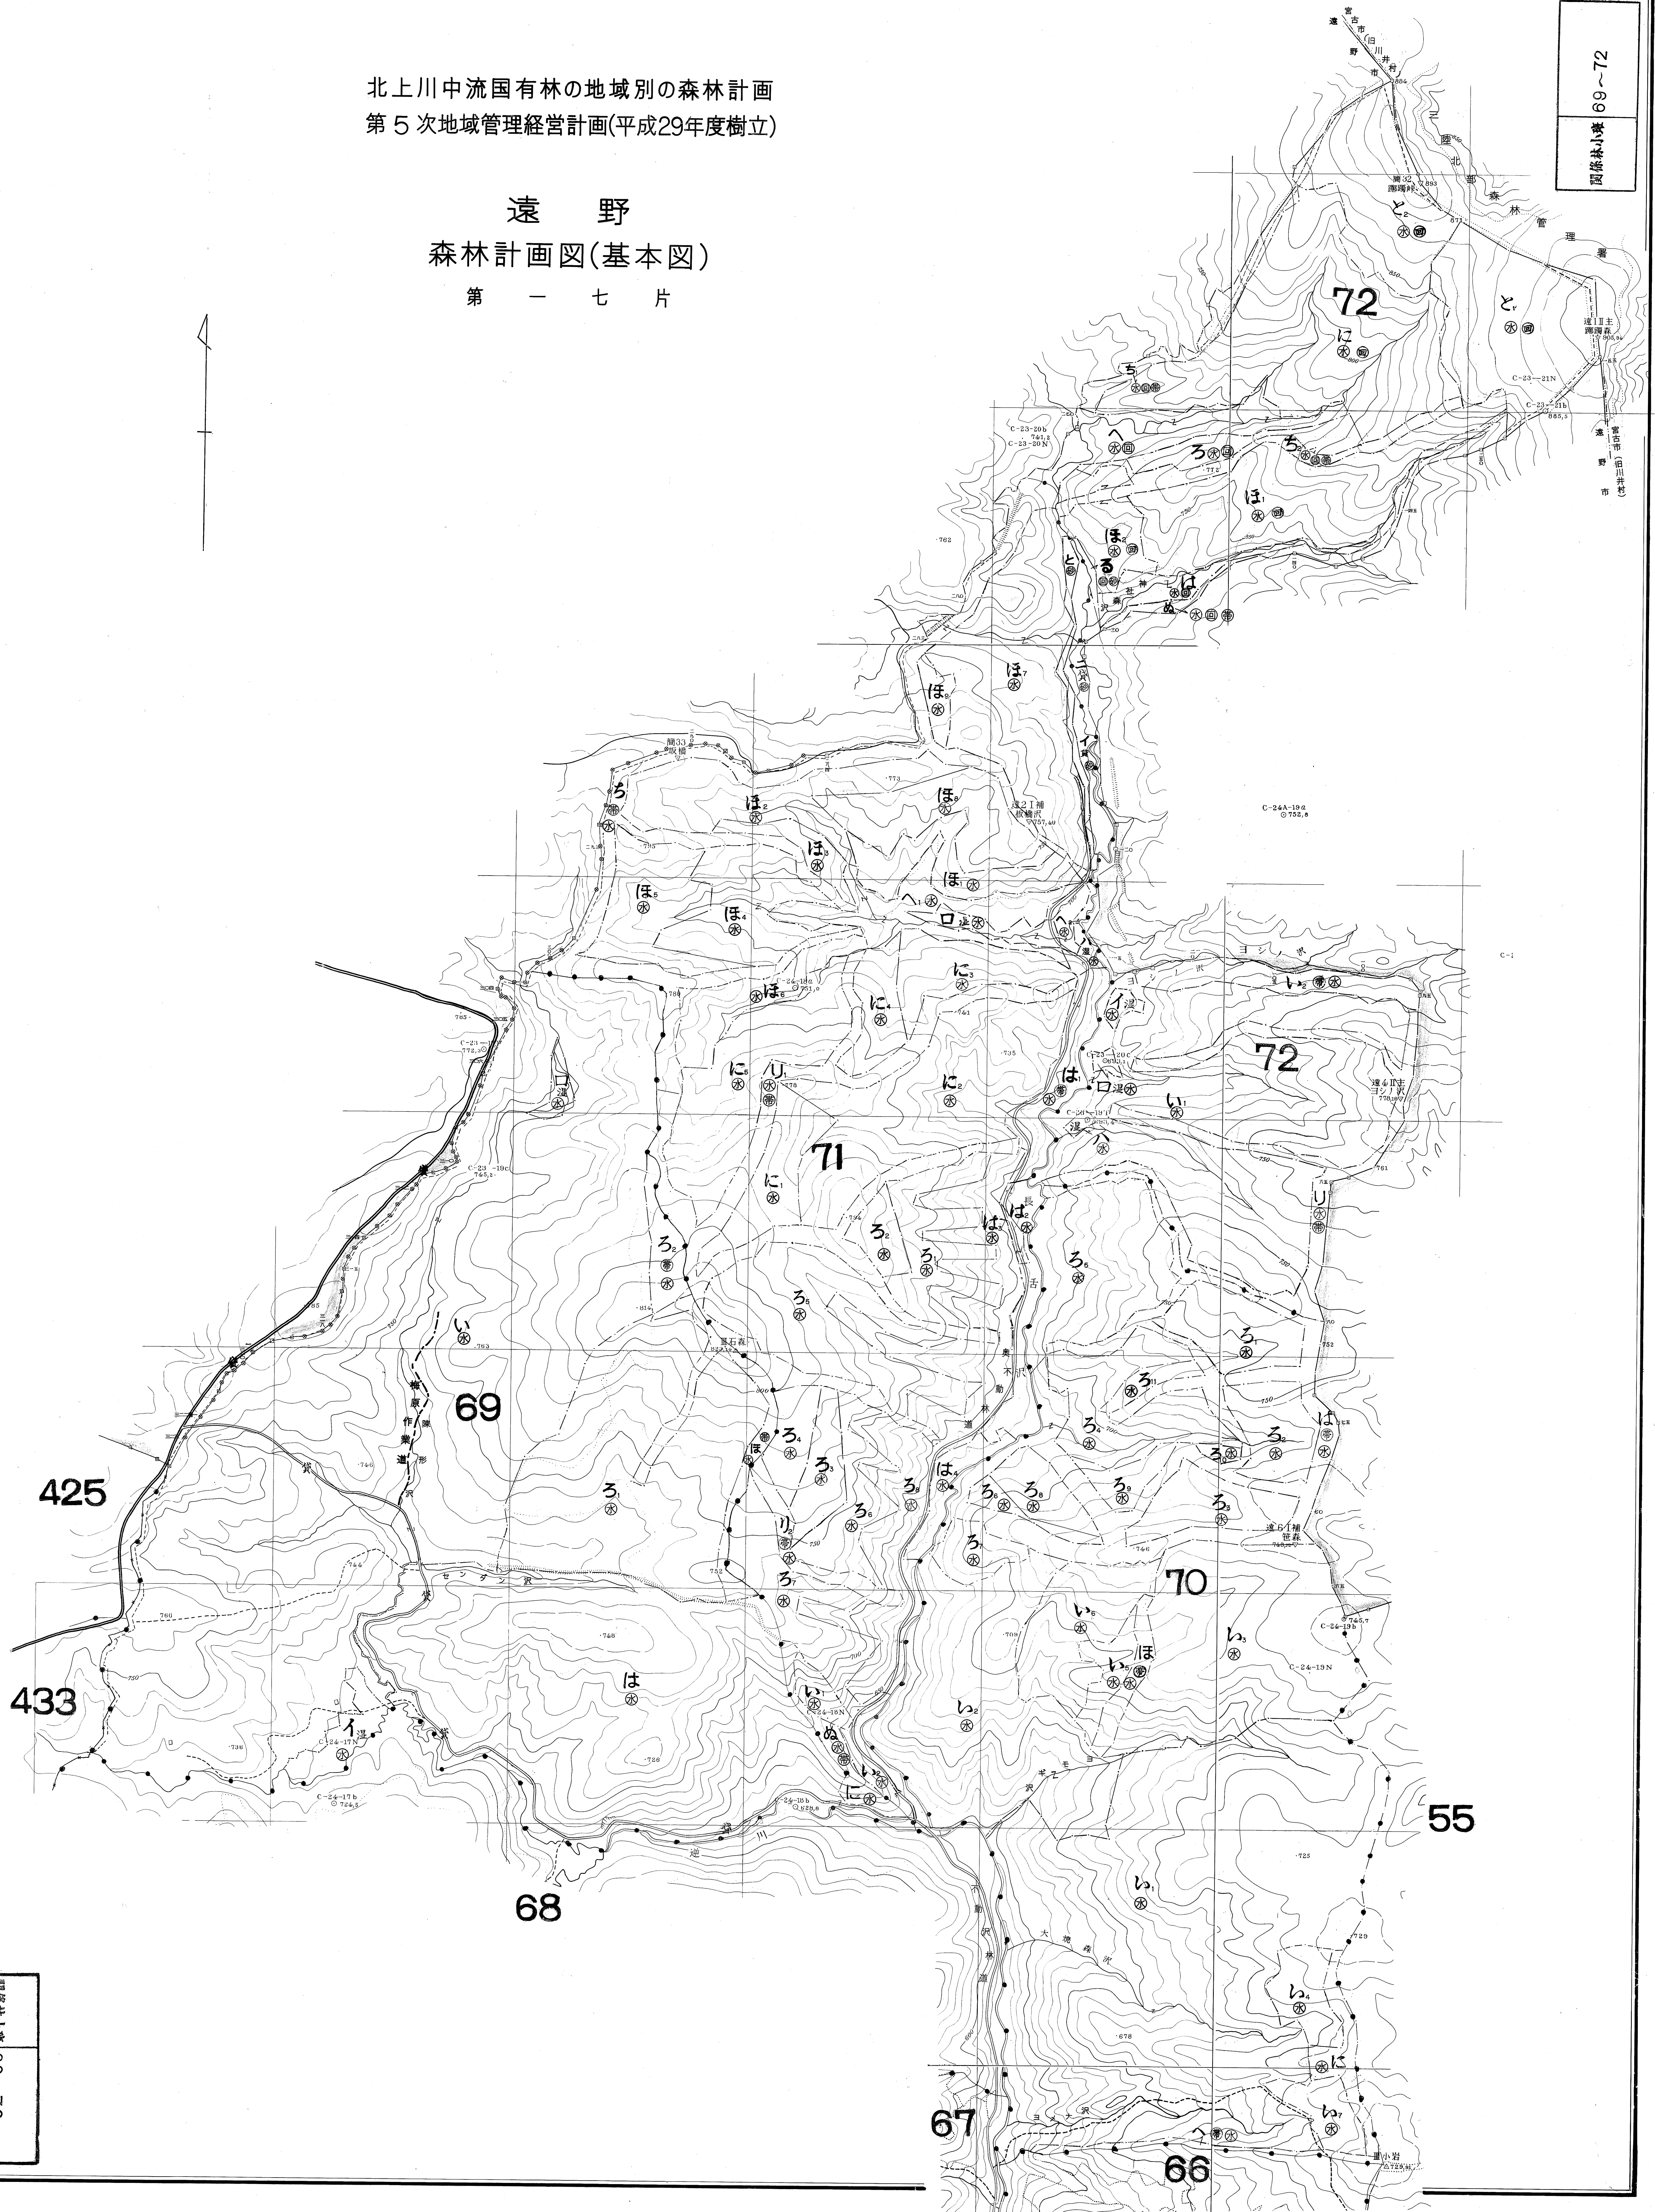

北上川中流国有林の地域別の森林計画
第5次地域管理経営計画(平成29年度樹立)

遠野
森林計画図(基本図)
第一七片

図録林小集 69~72

1:5,000

図録林小集 69~72

遠野 68-17

遠野 68-17