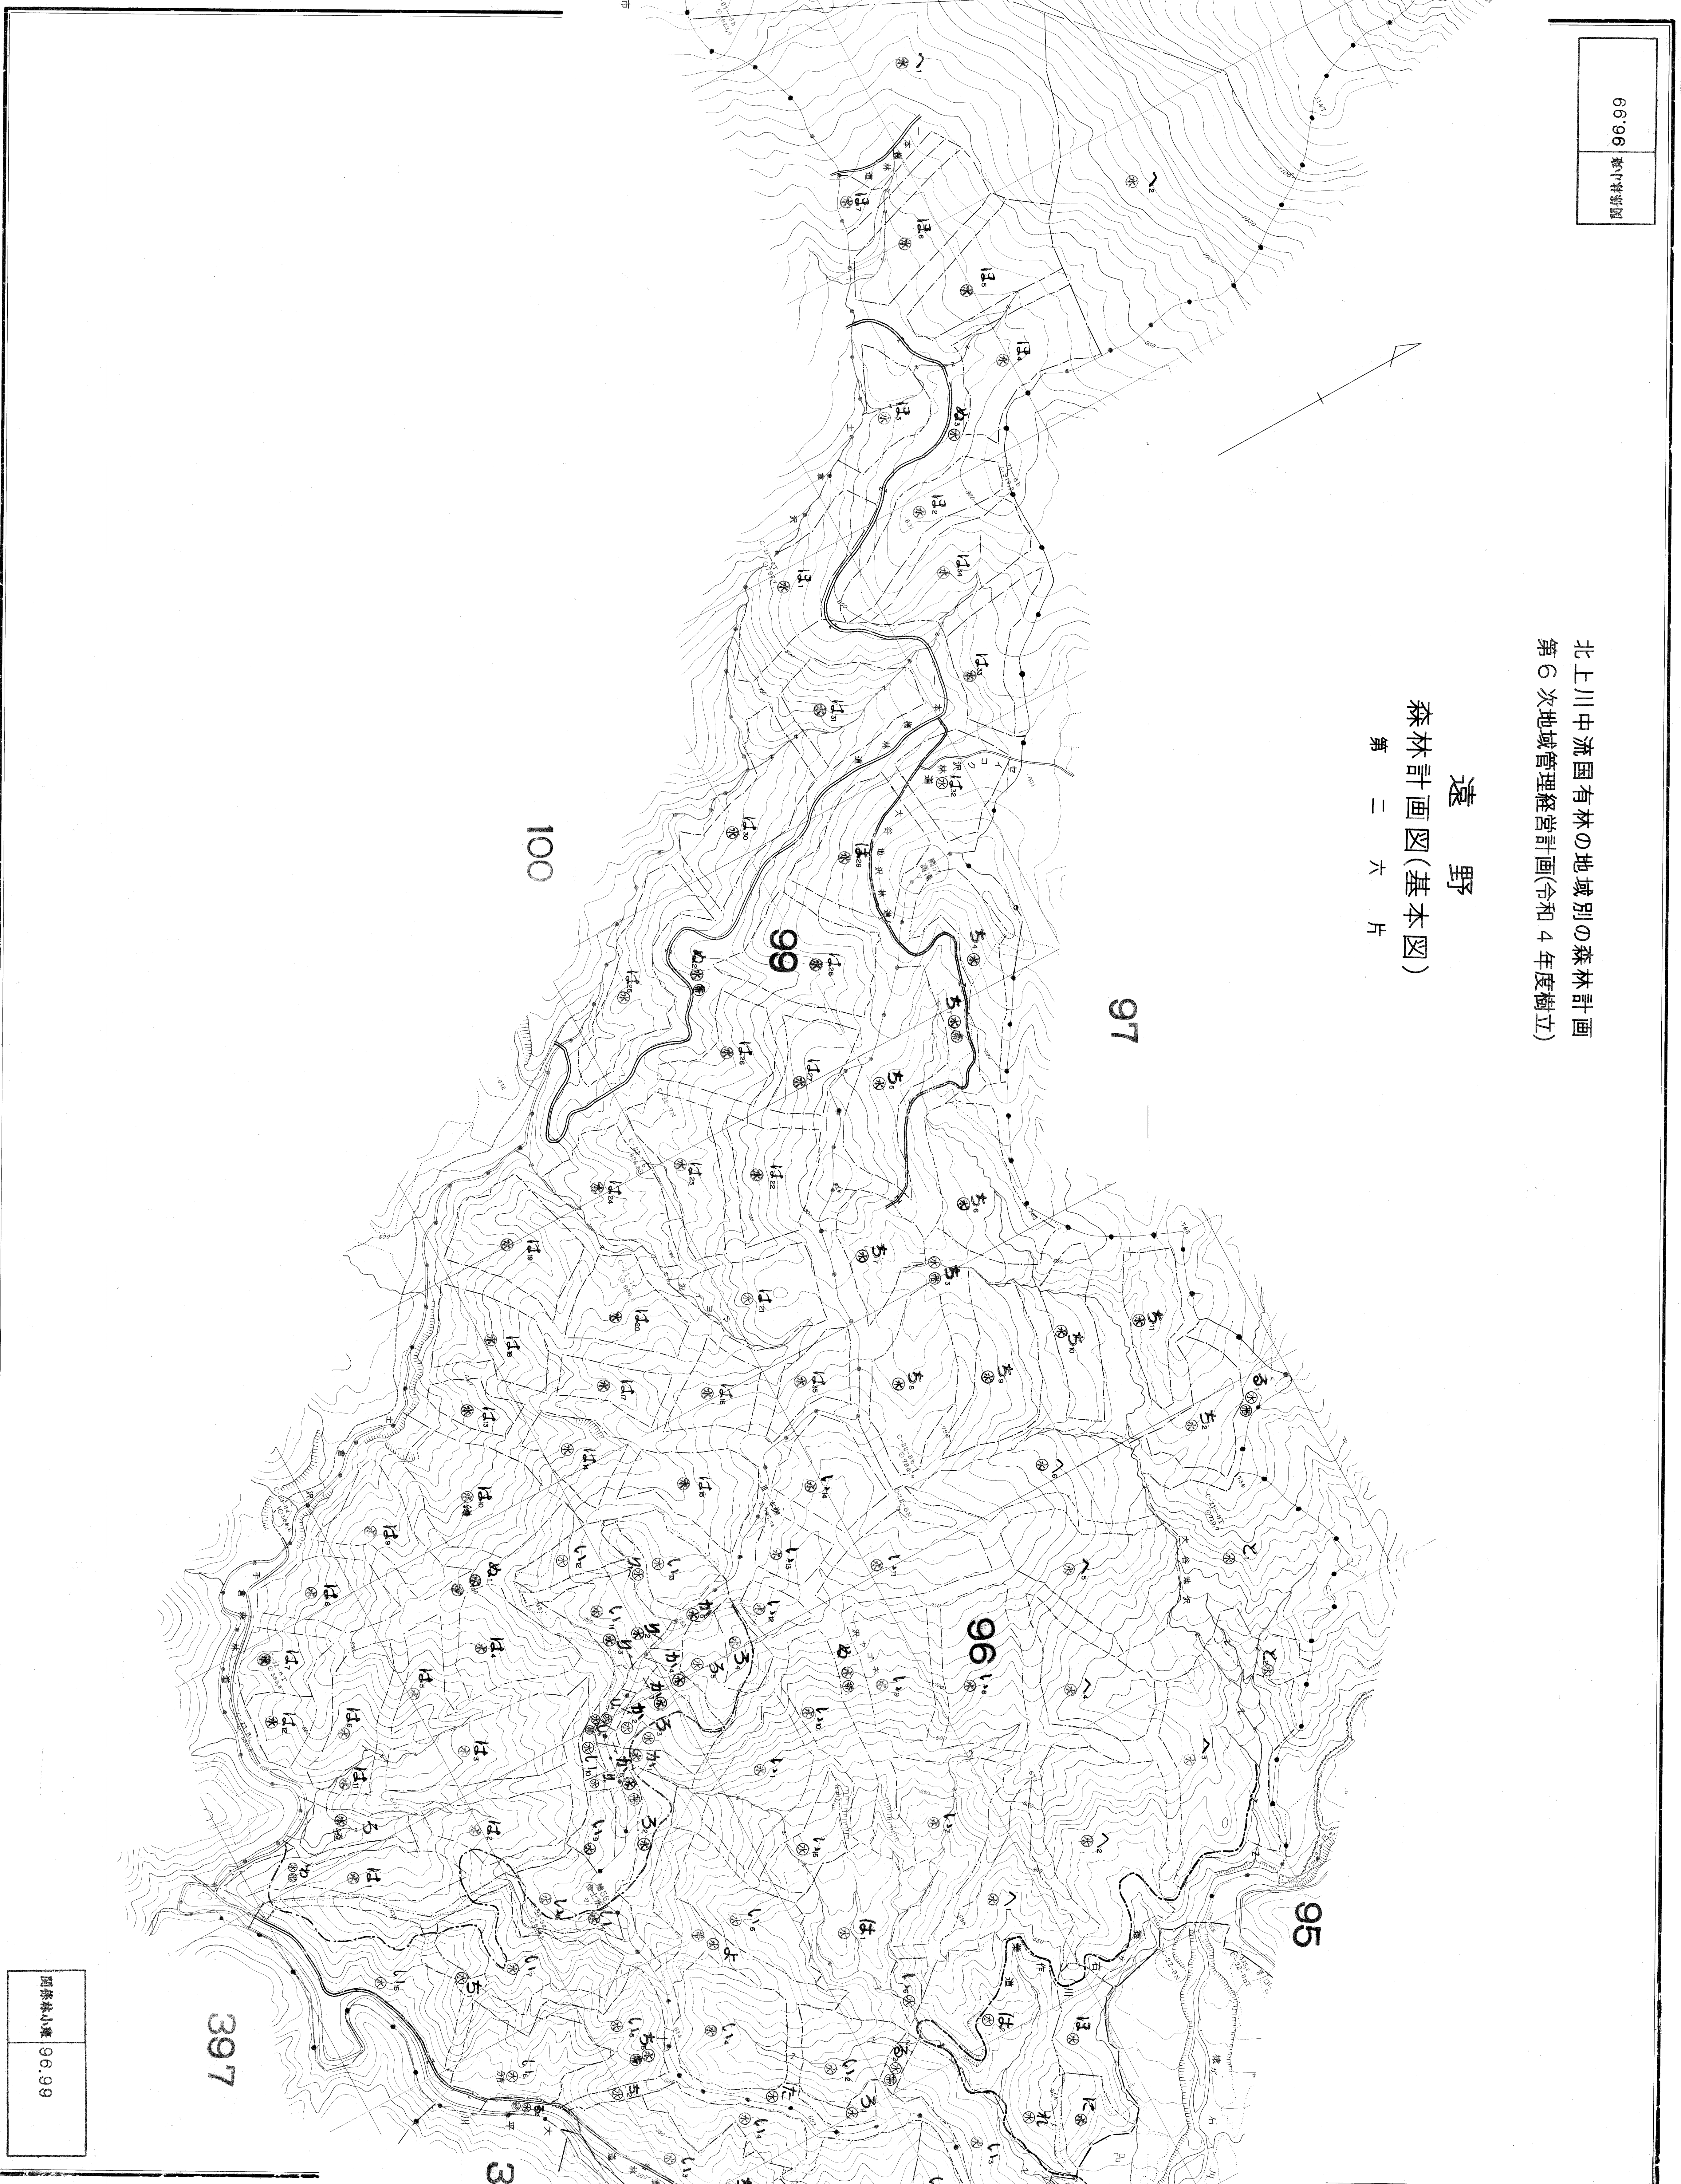

66.96 新川群管区

北上川中流国有林の地域別の森林計画  
第6次地域管理経営計画(令和4年度樹立)

遠野  
森林計画図(基本図)  
第二六片

100

97

99

96

95

397

398

96.99 関係森林課

1:5,000

遠野 68-26