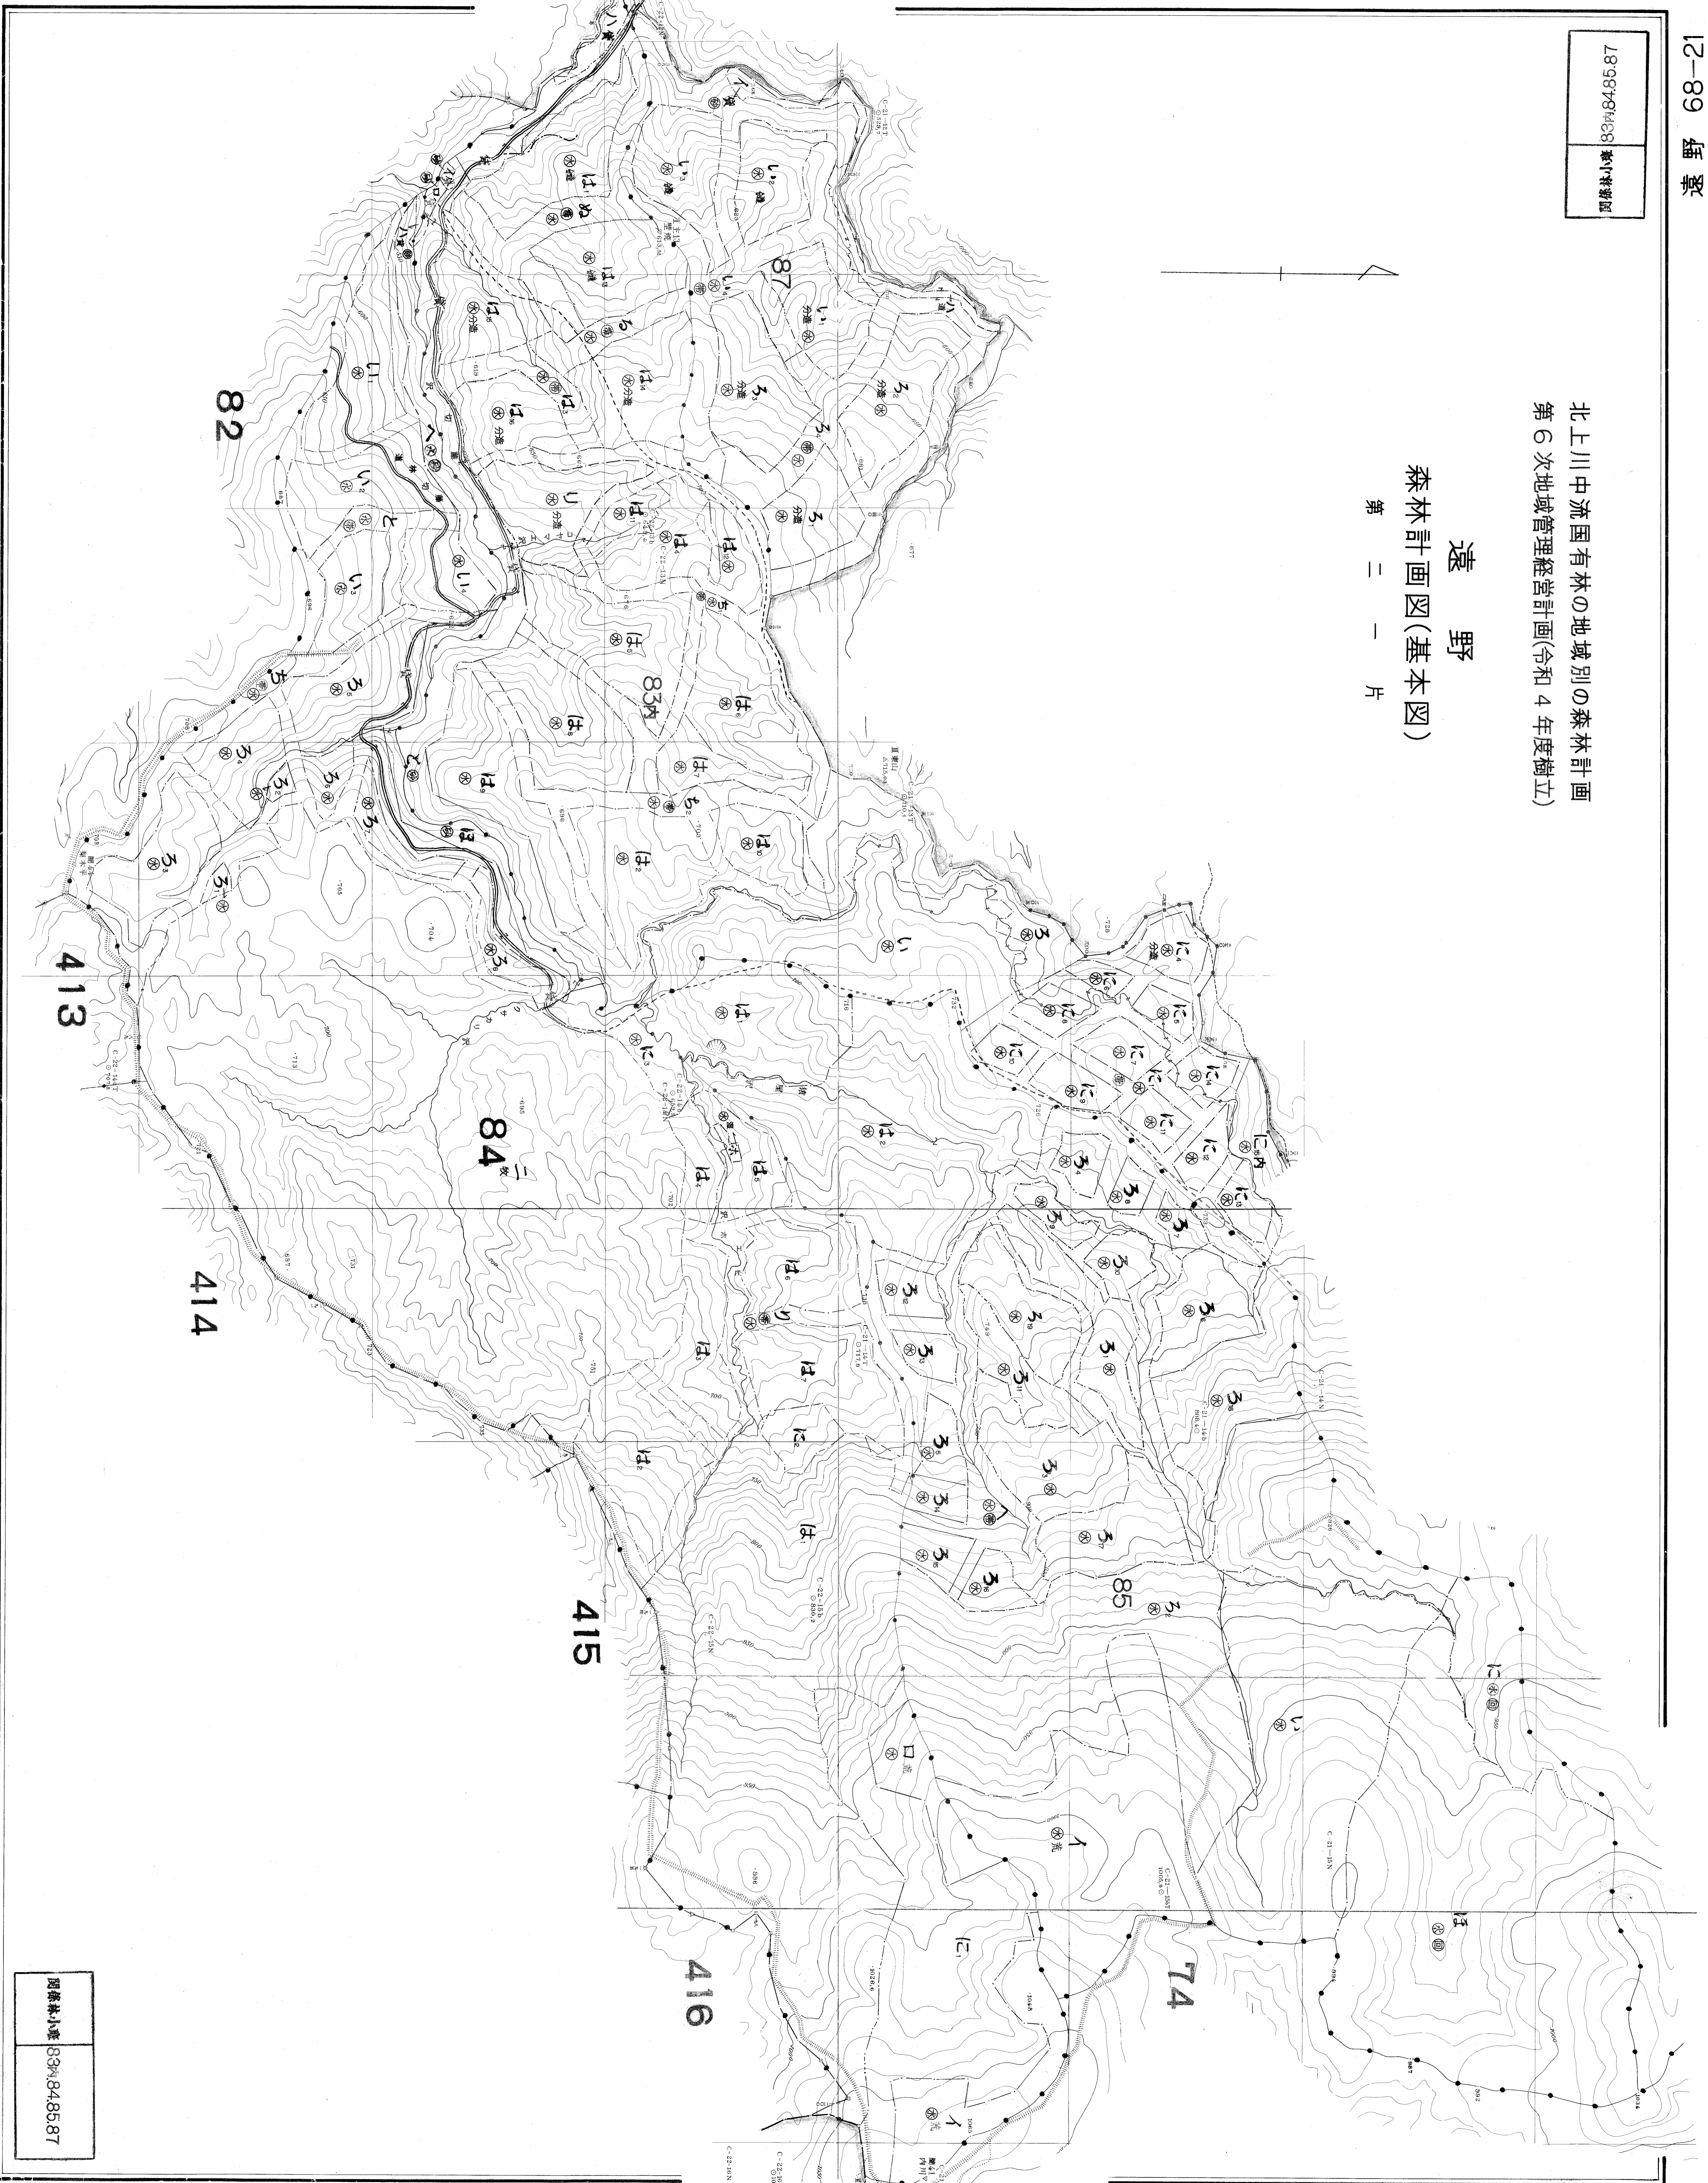

83N84.85.87
間森林小巻

北上川中流国有林の地域別の森林計画
第6次地域管理経営計画(令和4年度樹立)

遠野

森林計画図(基本図)

第二一片

1:5,000

83N84.85.87
間森林小巻

遠野 68-21