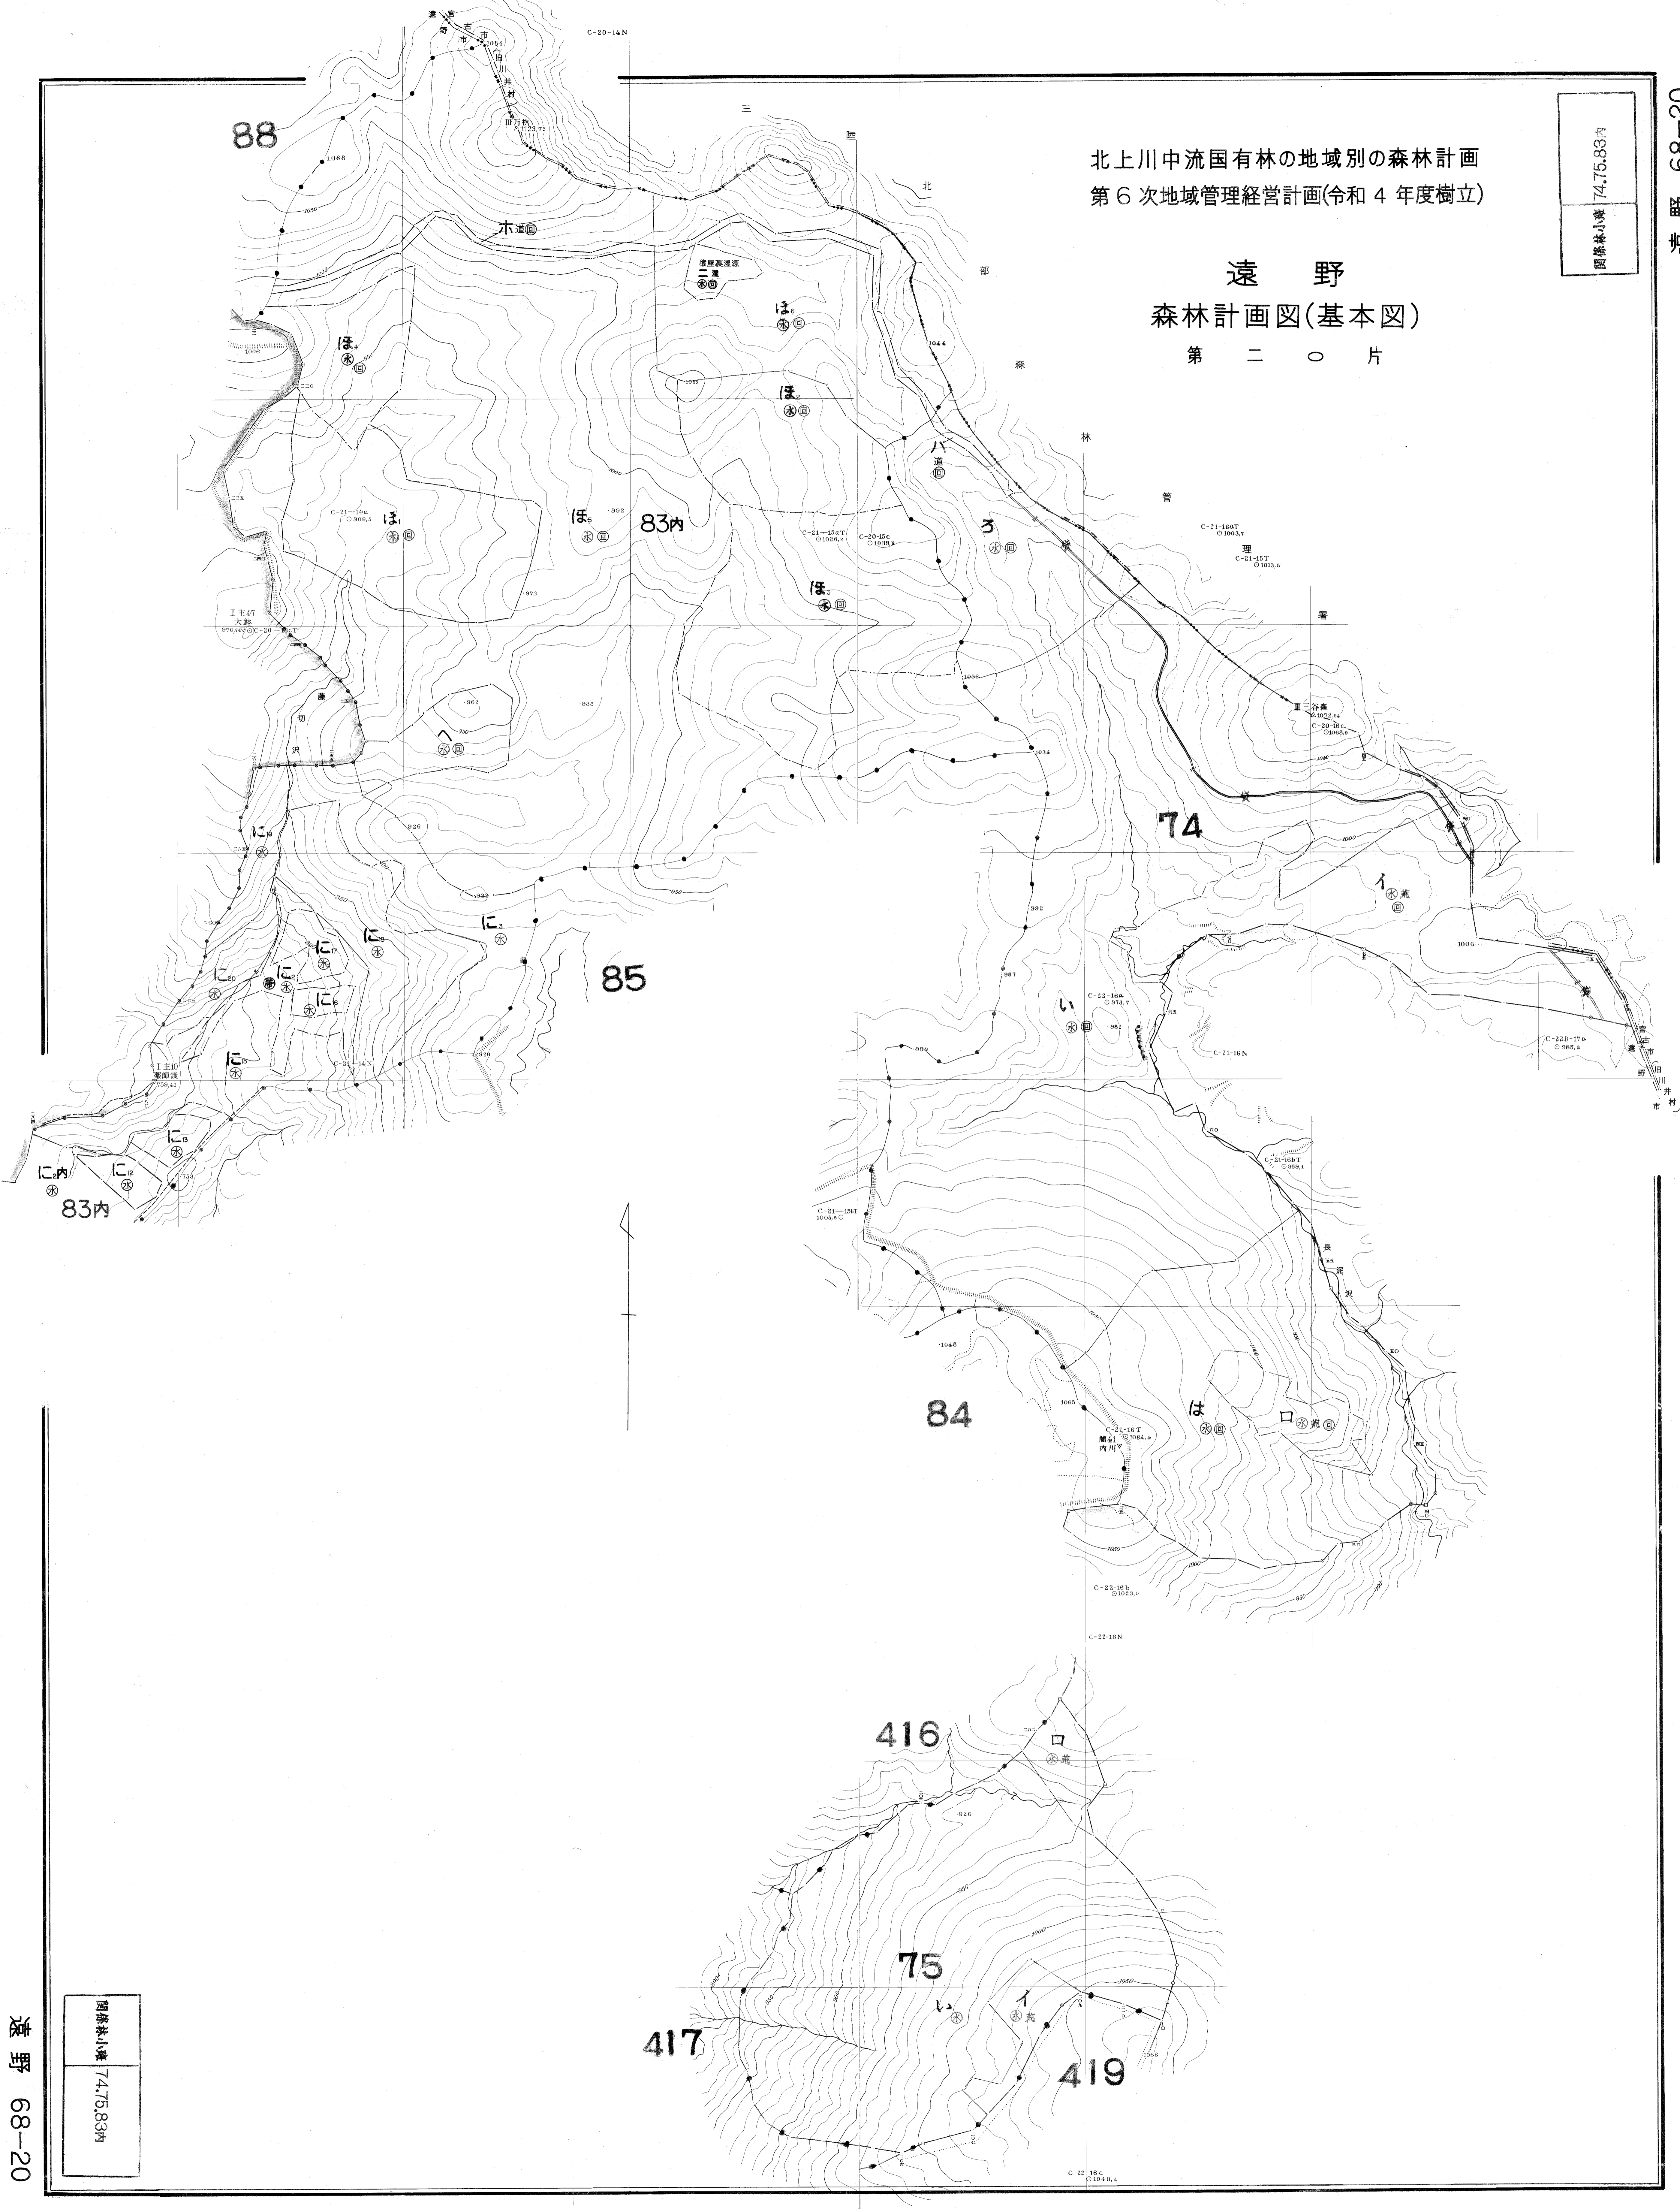

図添林小集 74.75.83内

北上川中流国有林の地域別の森林計画
第6次地域管理経営計画(令和4年度樹立)

遠野
森林計画図(基本図)
第二〇片

図添林小集 74.75.83内