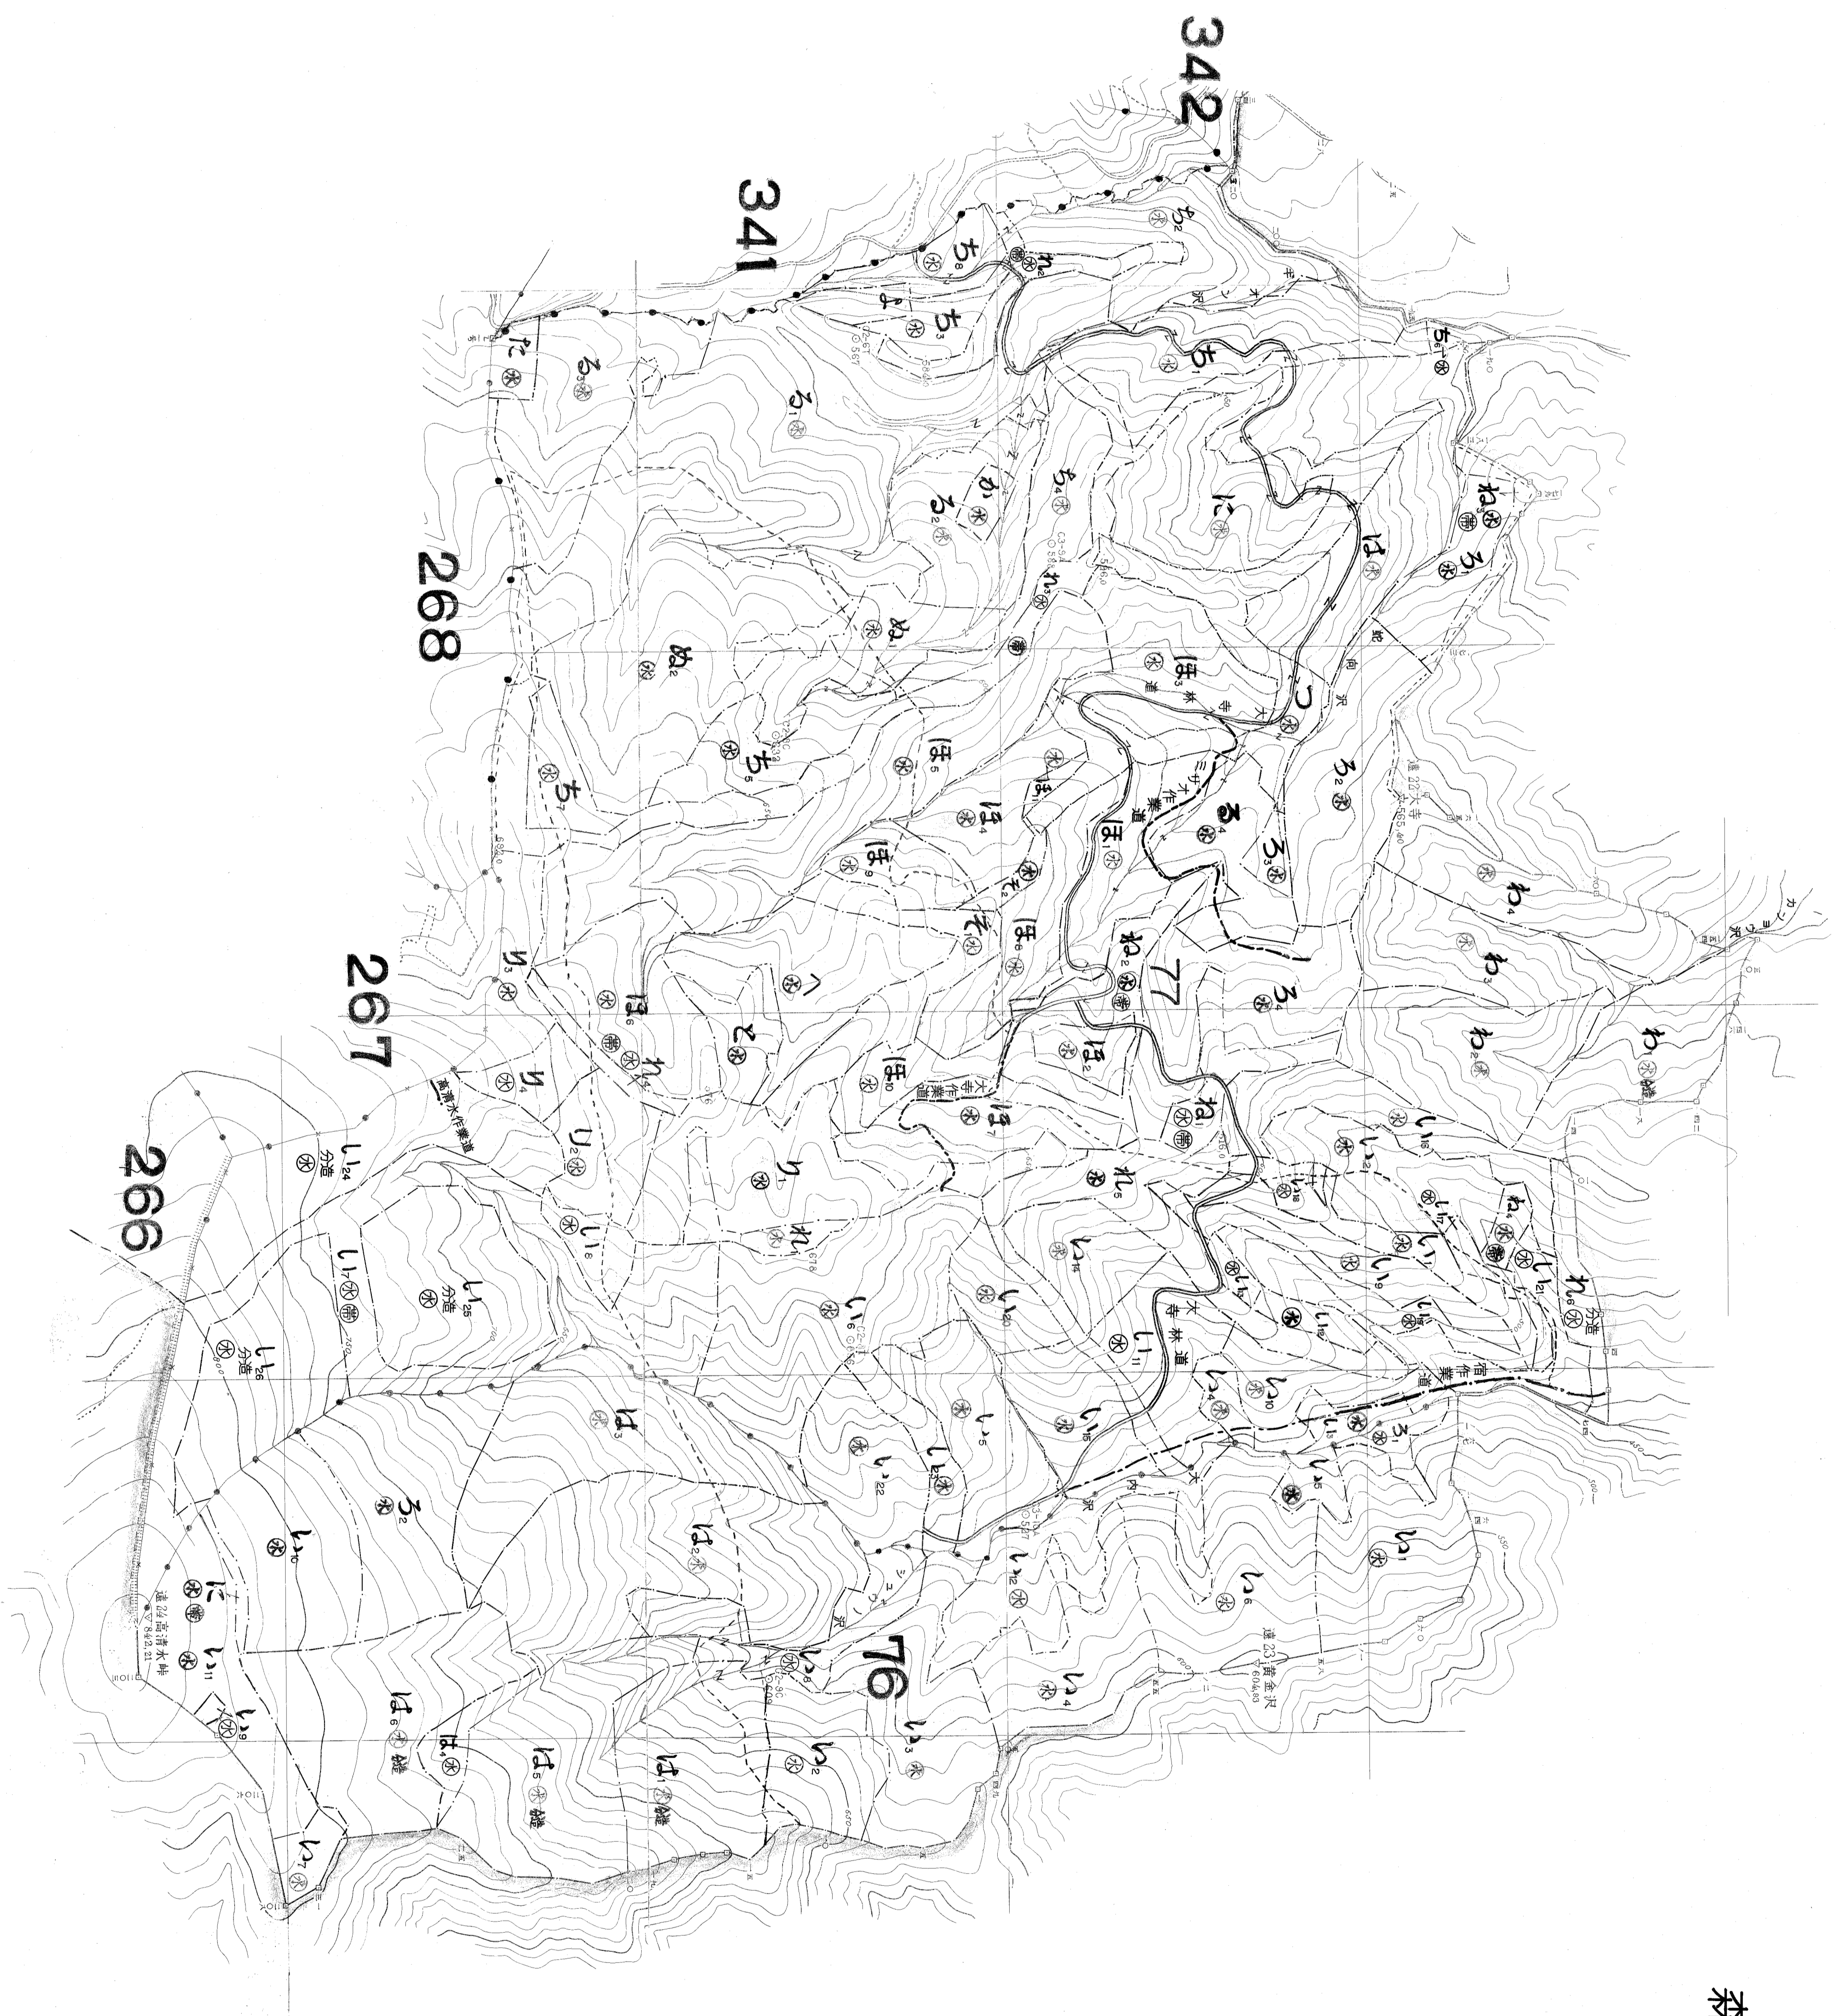

76.77  
間藤林小集

北上川中流国有林の地域別の森林計画  
第6次地域管理経営計画(令和4年度樹立)

遠野  
森林計画図(基本図)

第一八片

76.77  
間藤林小集

1:5,000

遠野 68-18