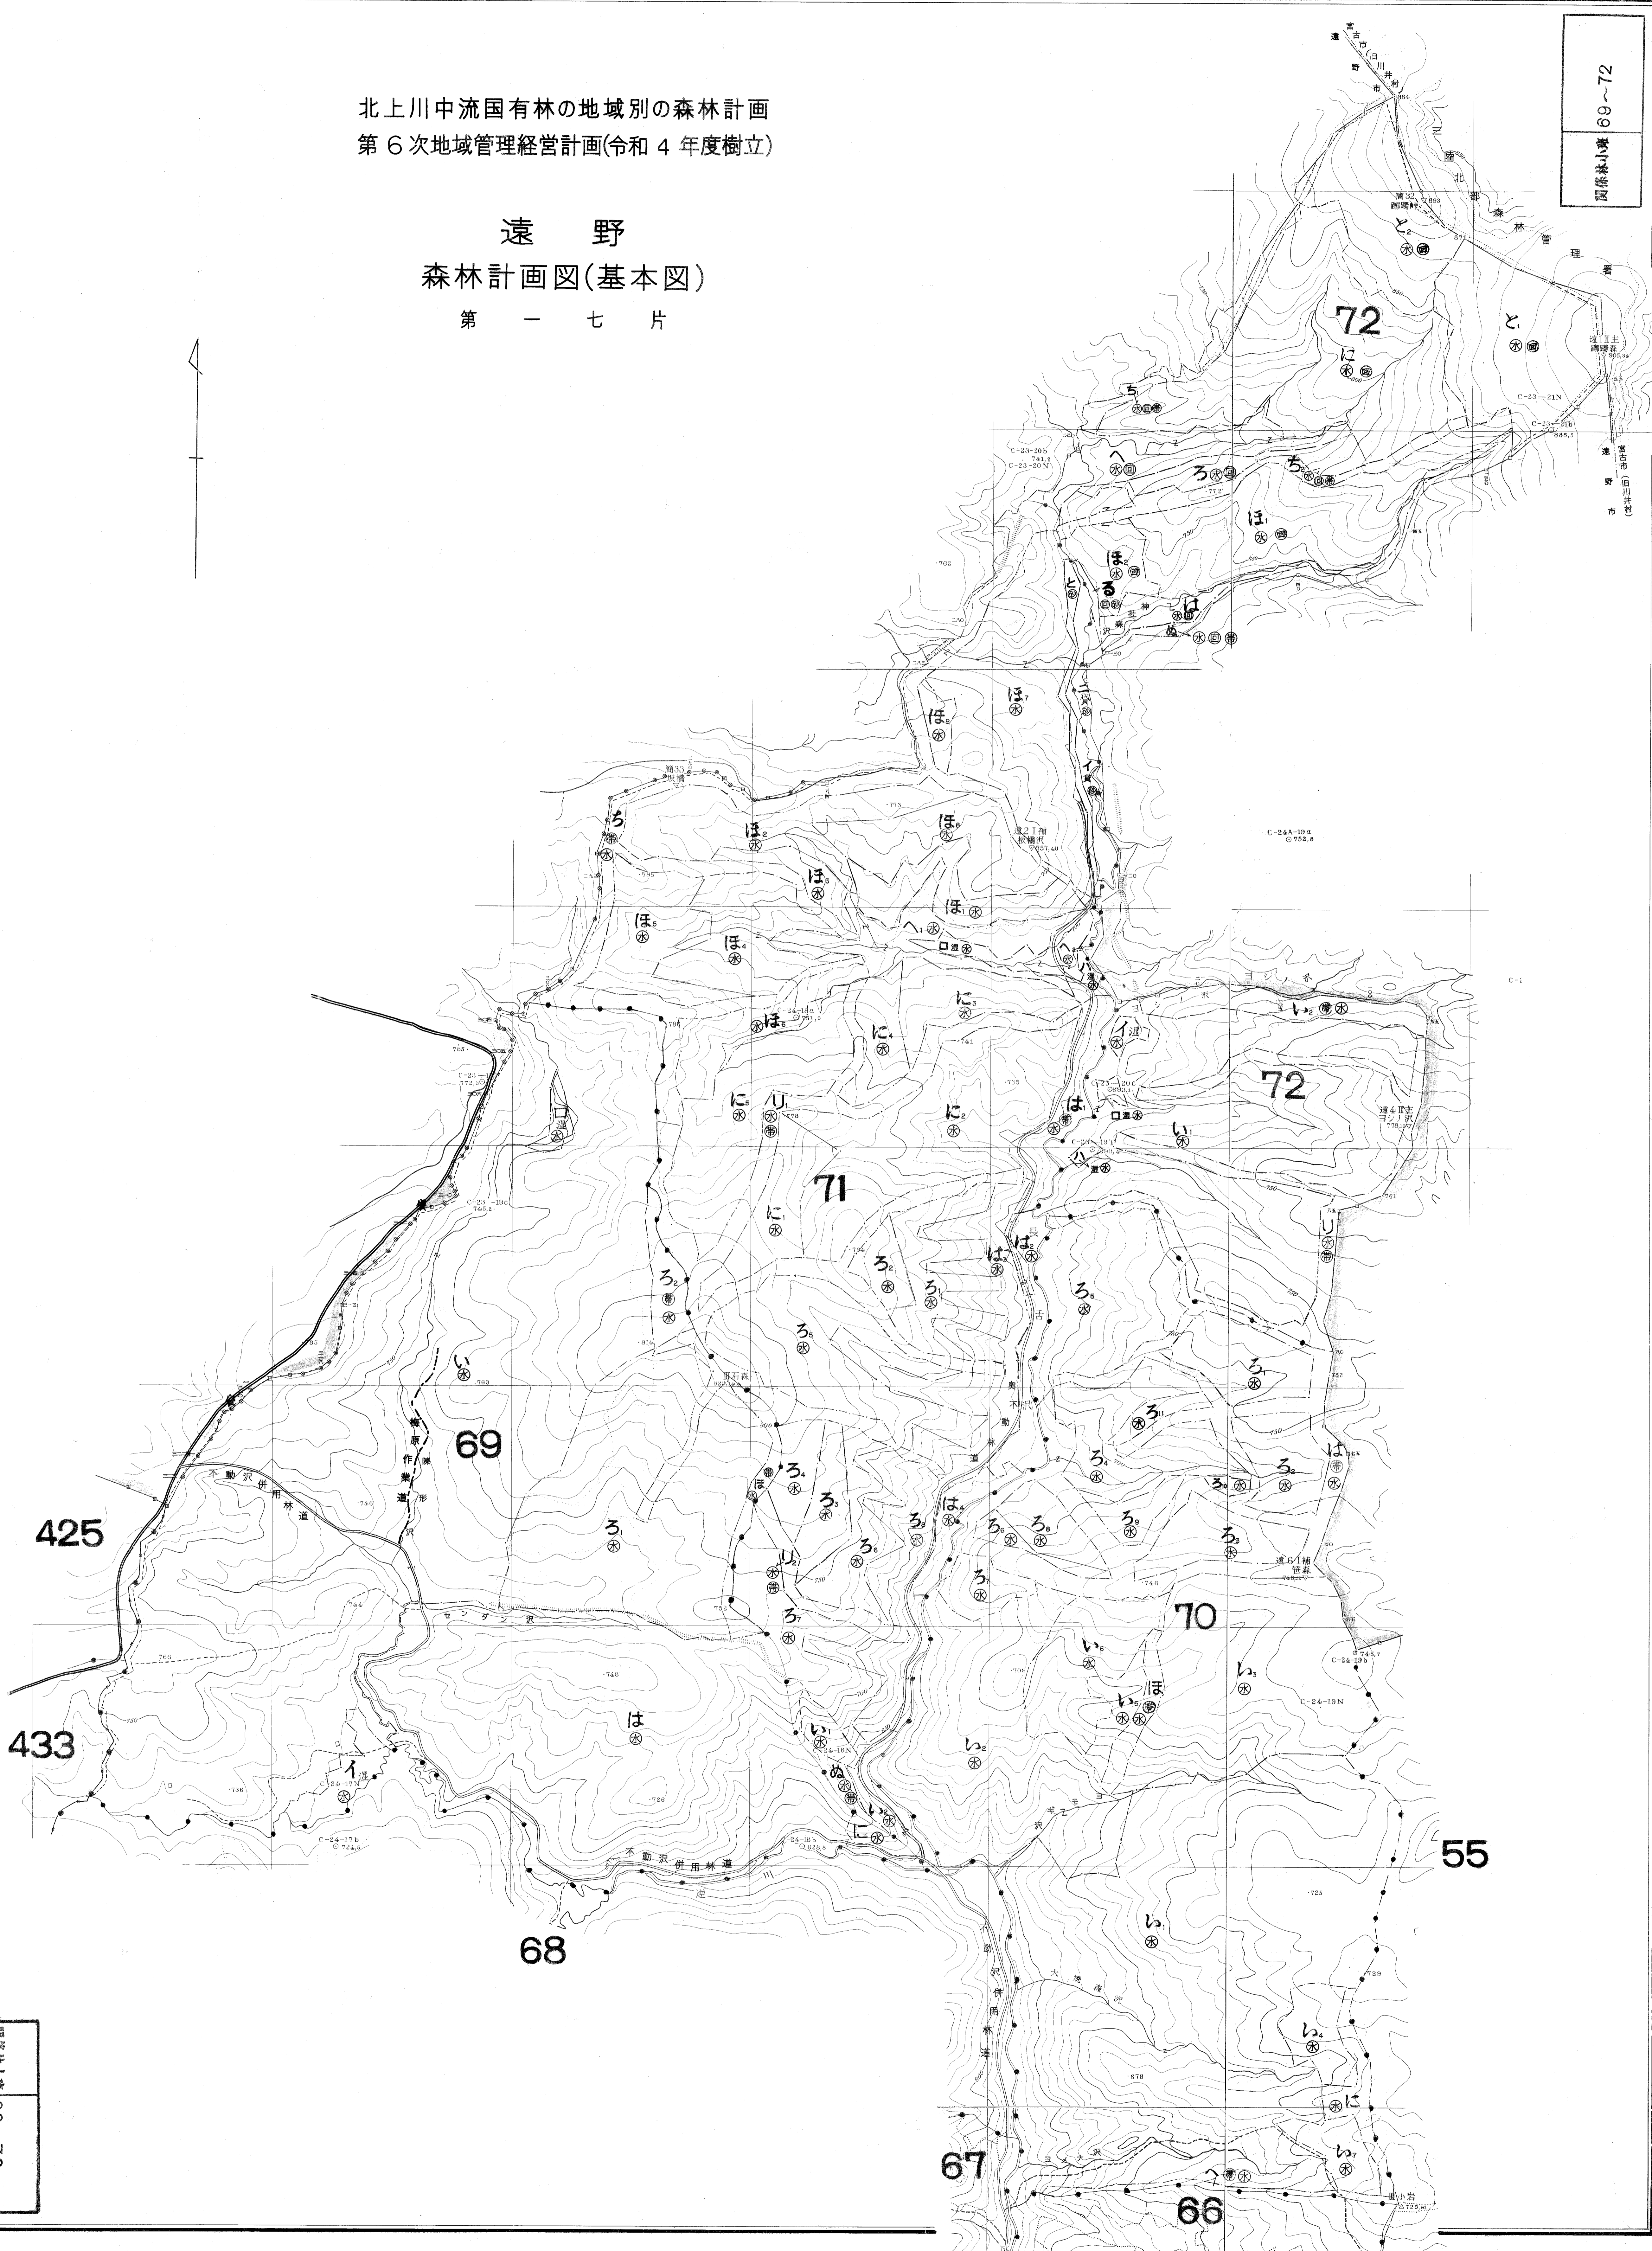

北上川中流国有林の地域別の森林計画
第6次地域管理経営計画(令和4年度樹立)

遠野
森林計画図(基本図)
第一七片

図録林小集 69~72

図録林小集 69~72

1:5,000