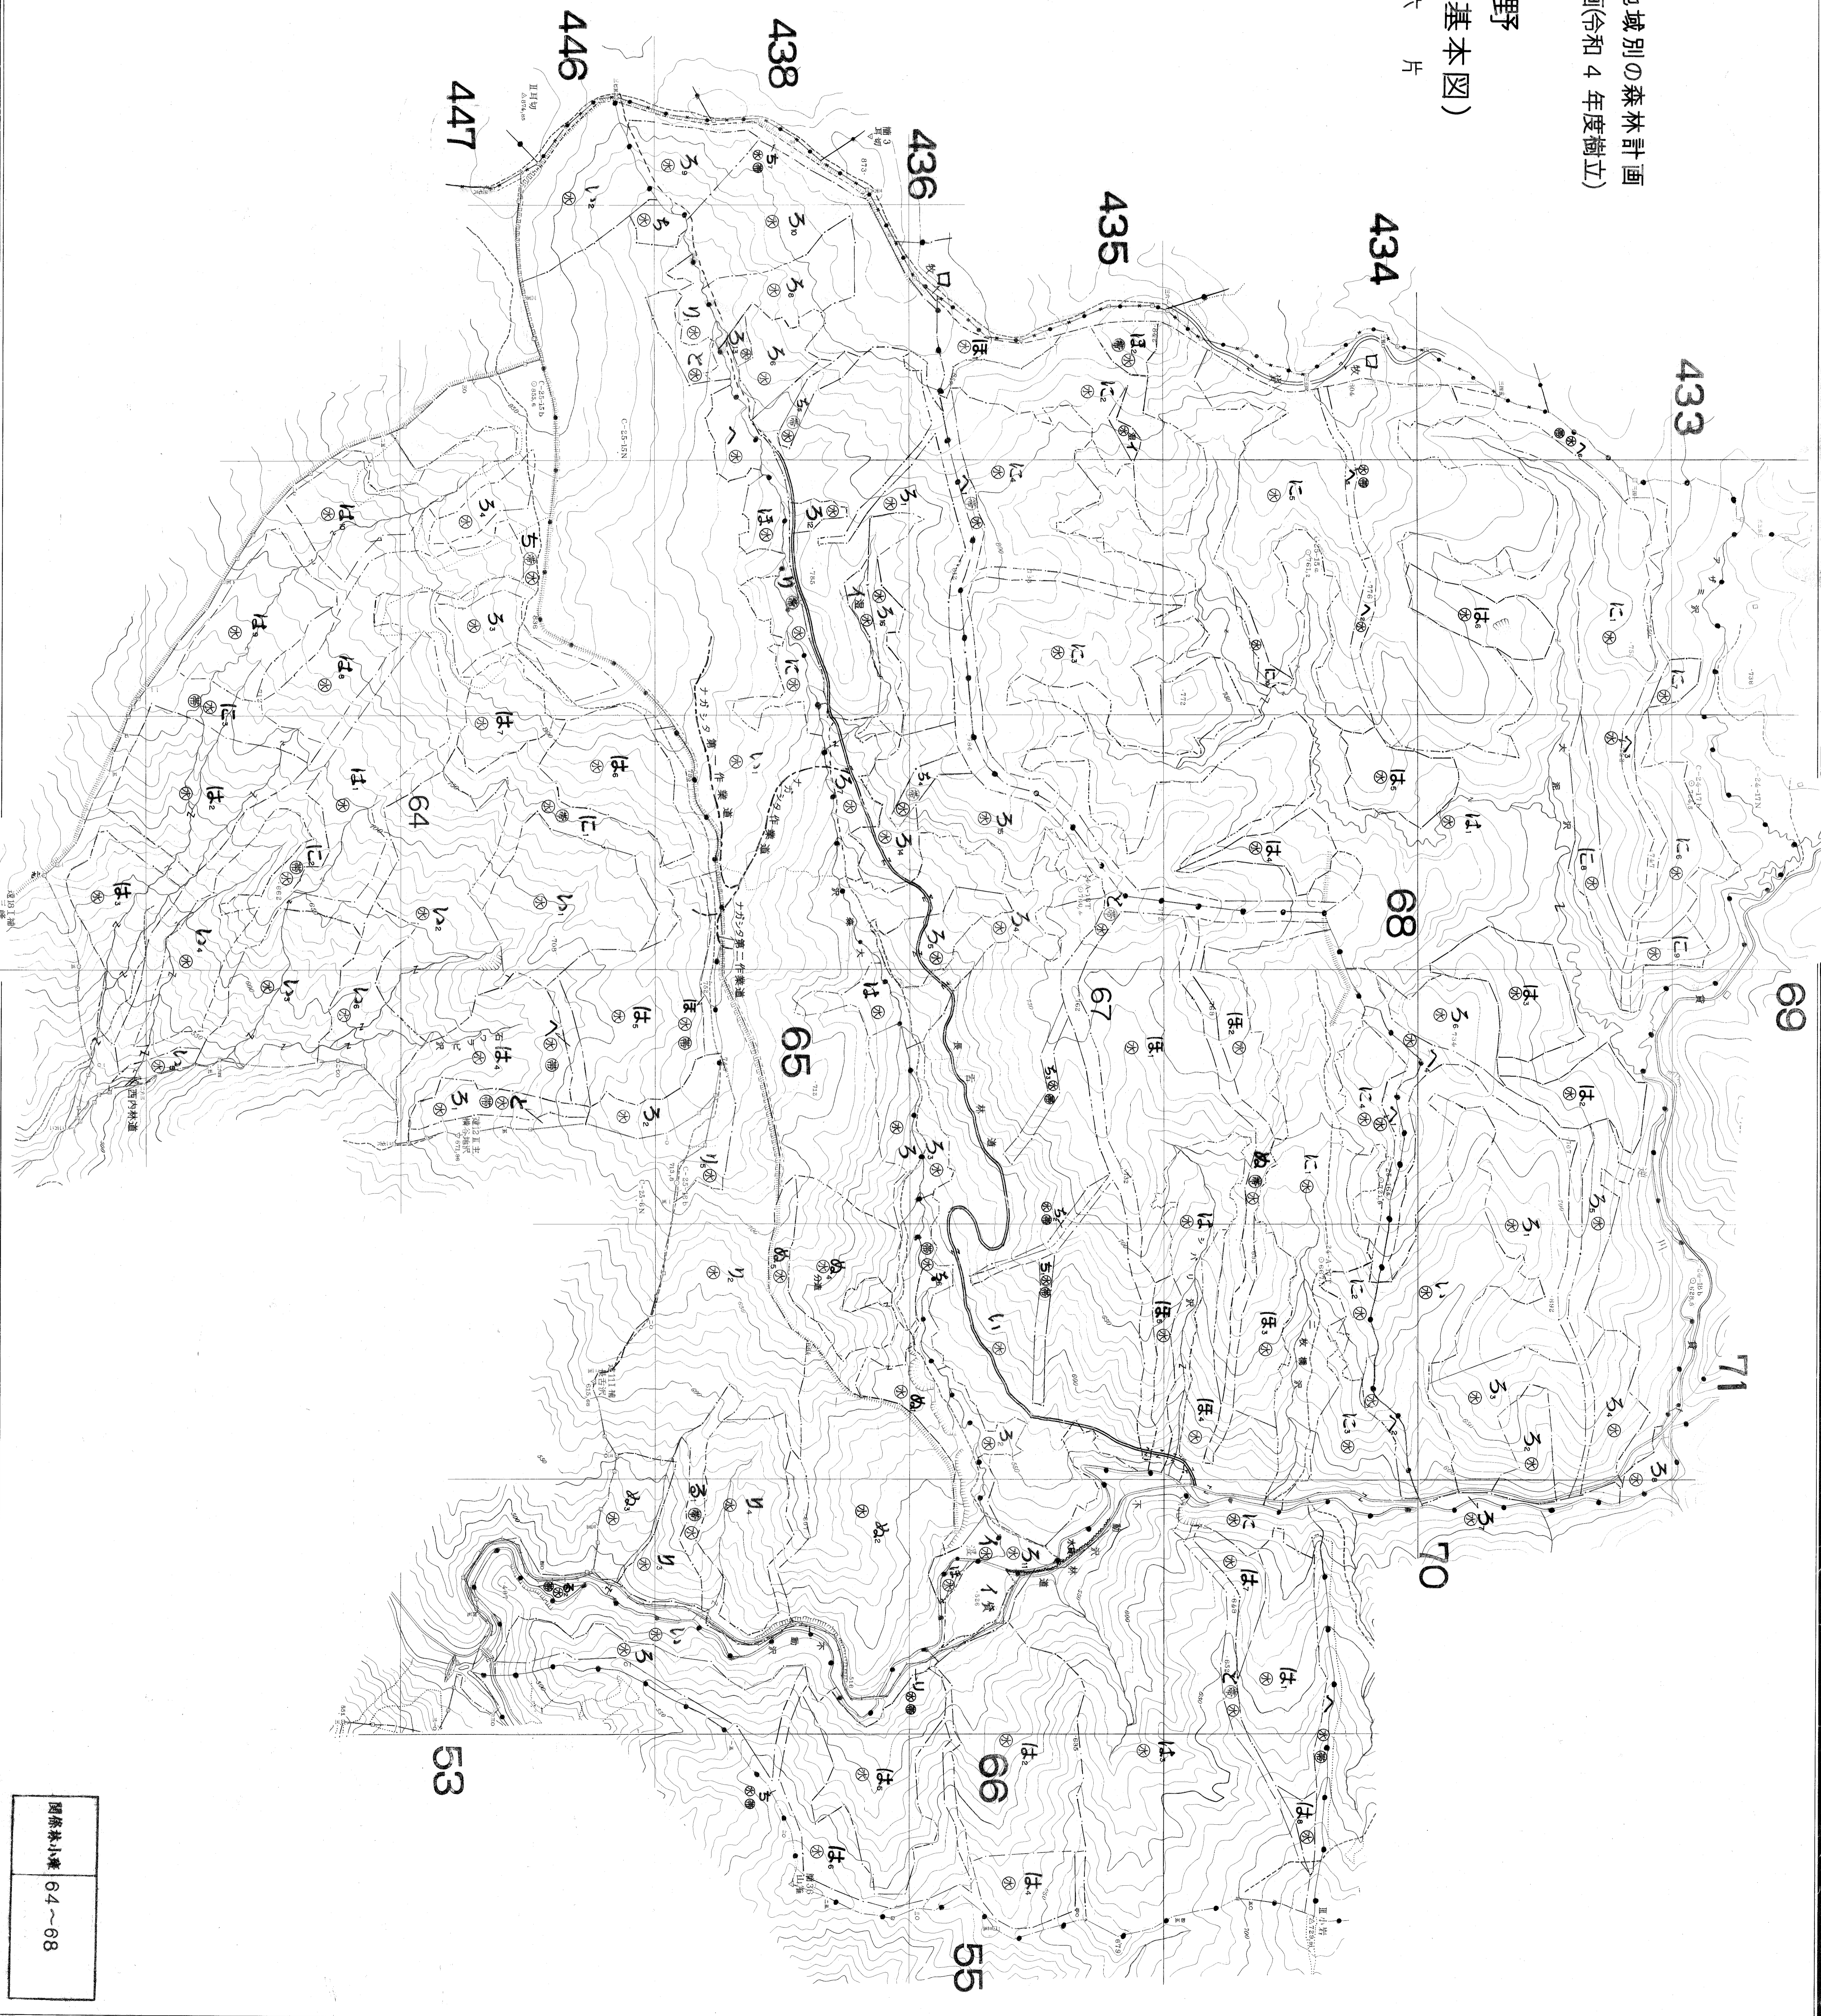

89～46 間藤林山郷

北上川中流国有林の地域別の森林計画  
第6次地域管理経営計画(令和4年度樹立)

遠野  
森林計画図(基本図)

第一六片

間藤林山郷 64～68

1:5,000

遠野 68-16