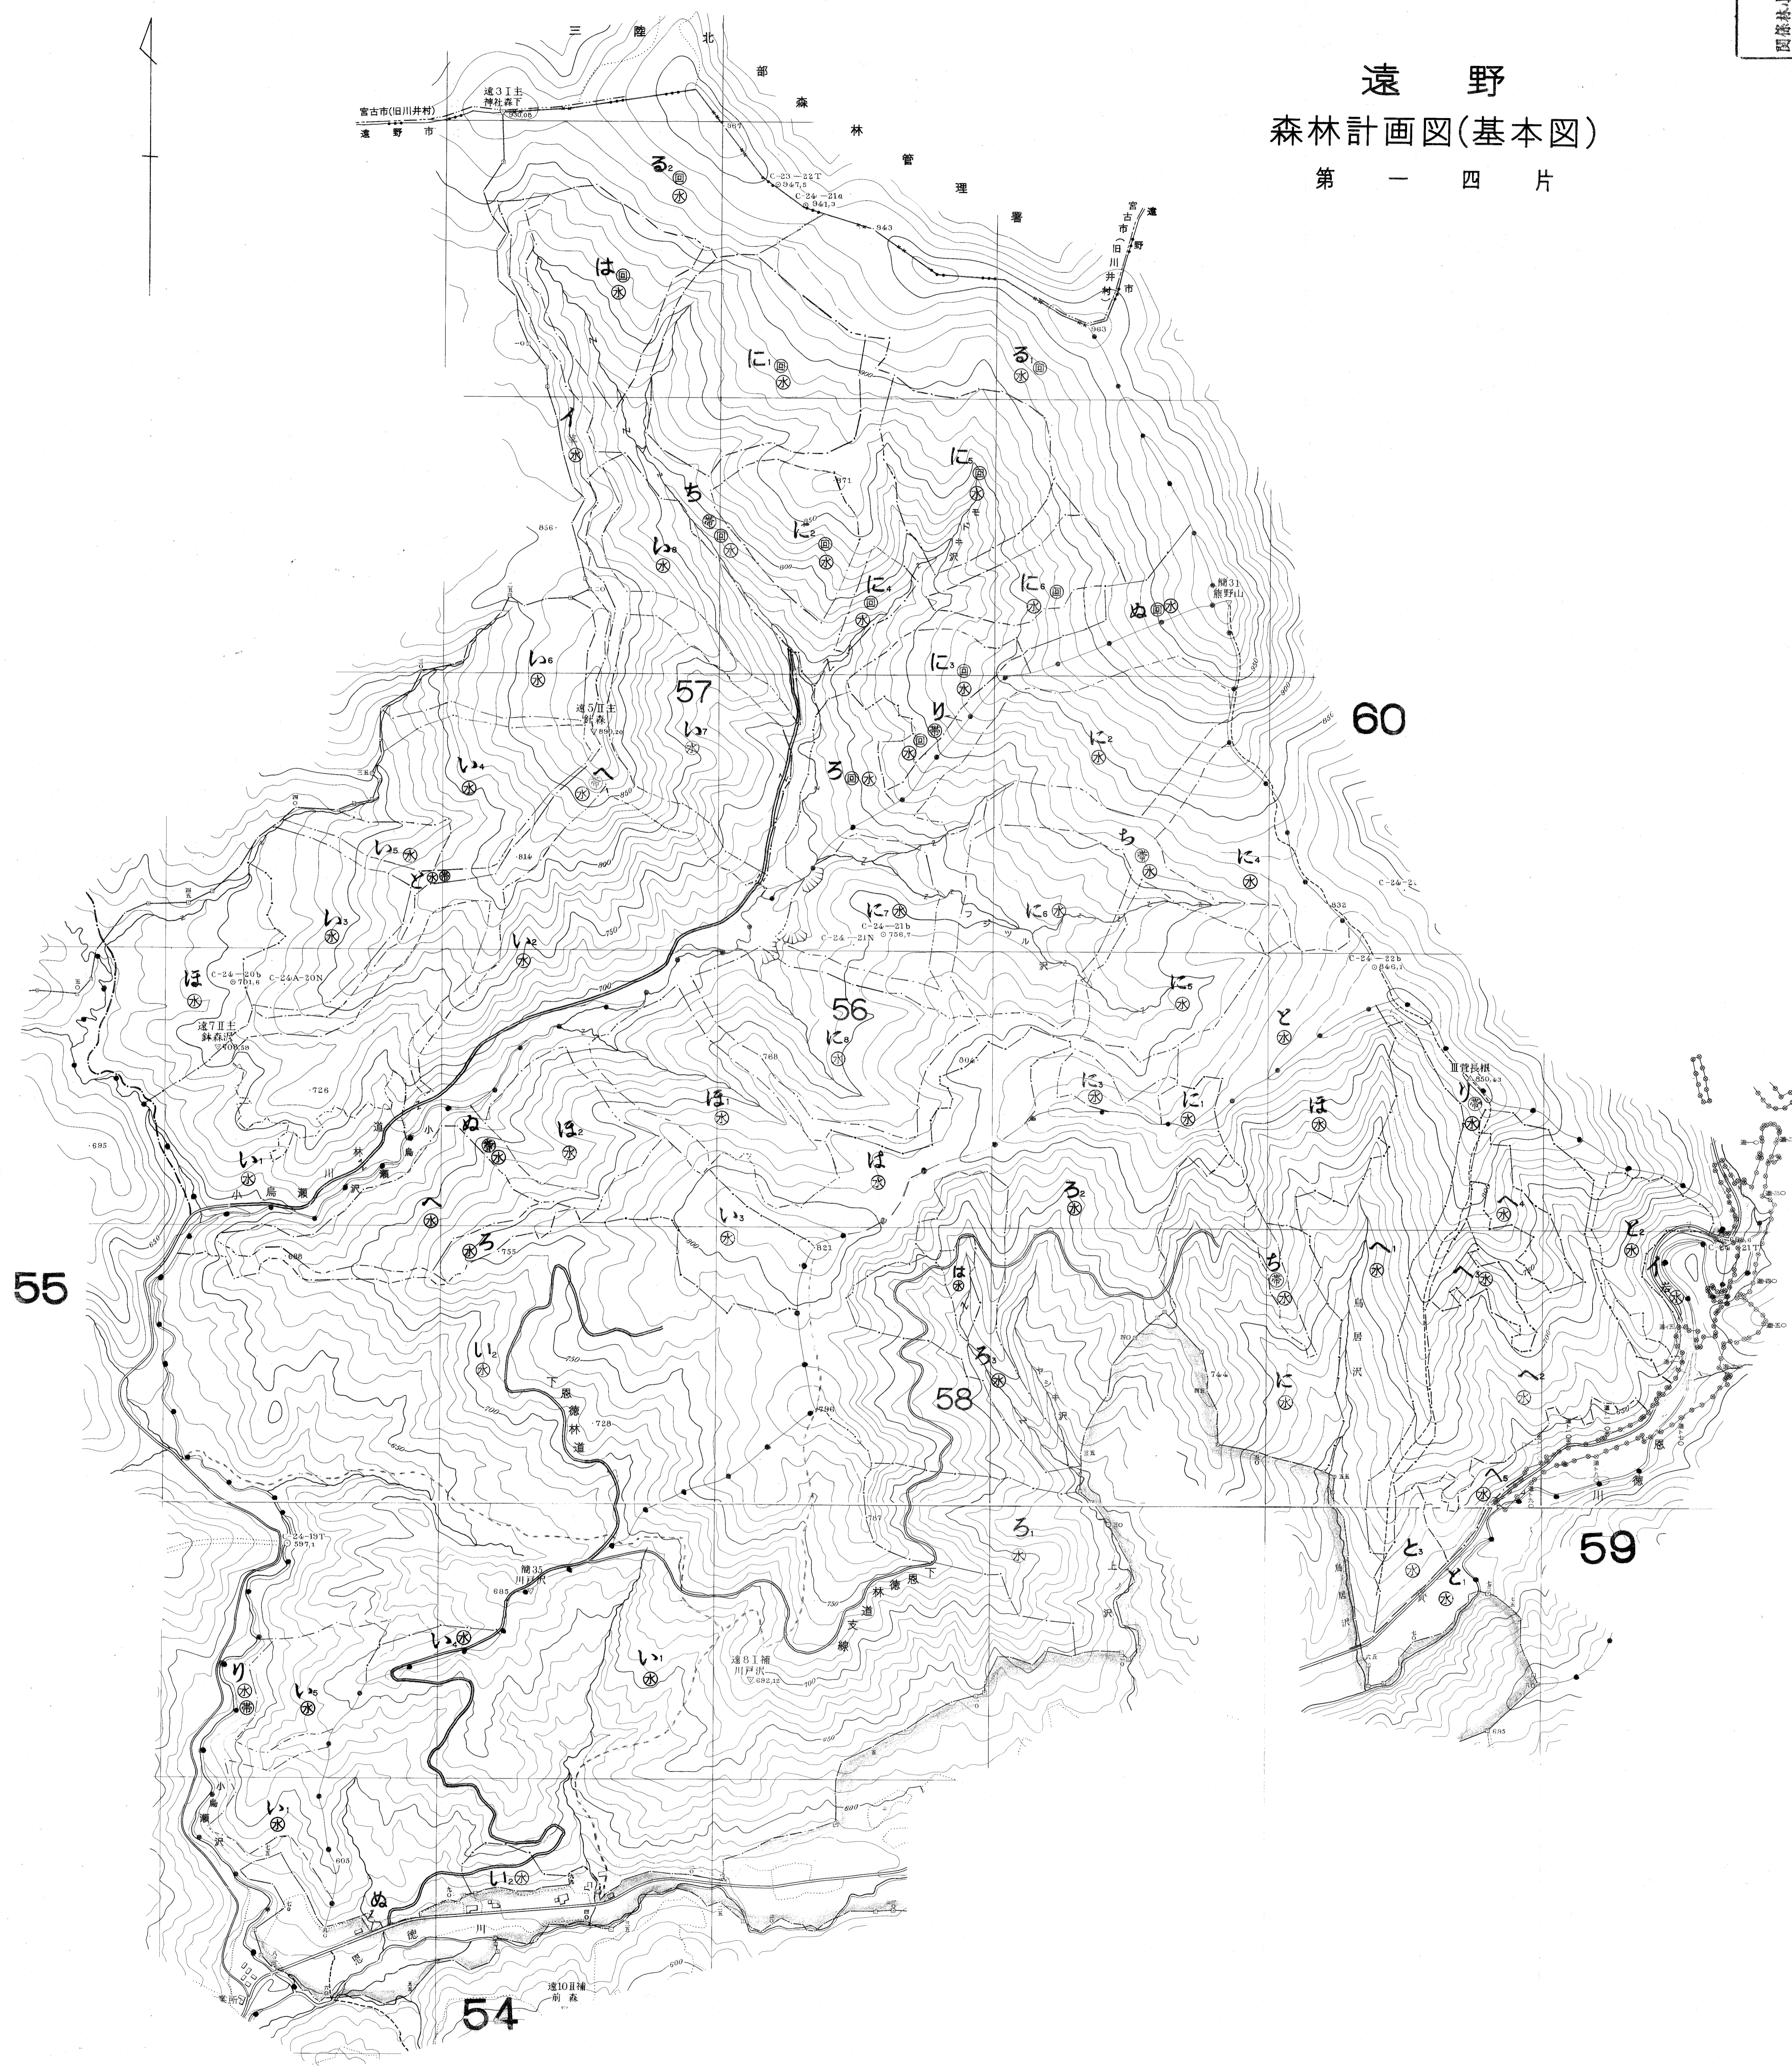

北上川中流国有林の地域別の森林計画
第6次地域管理経営計画(令和4年度樹立)

図添録小葉 56~58

遠野
森林計画図(基本図)
第一四片

図添録小葉 56~58