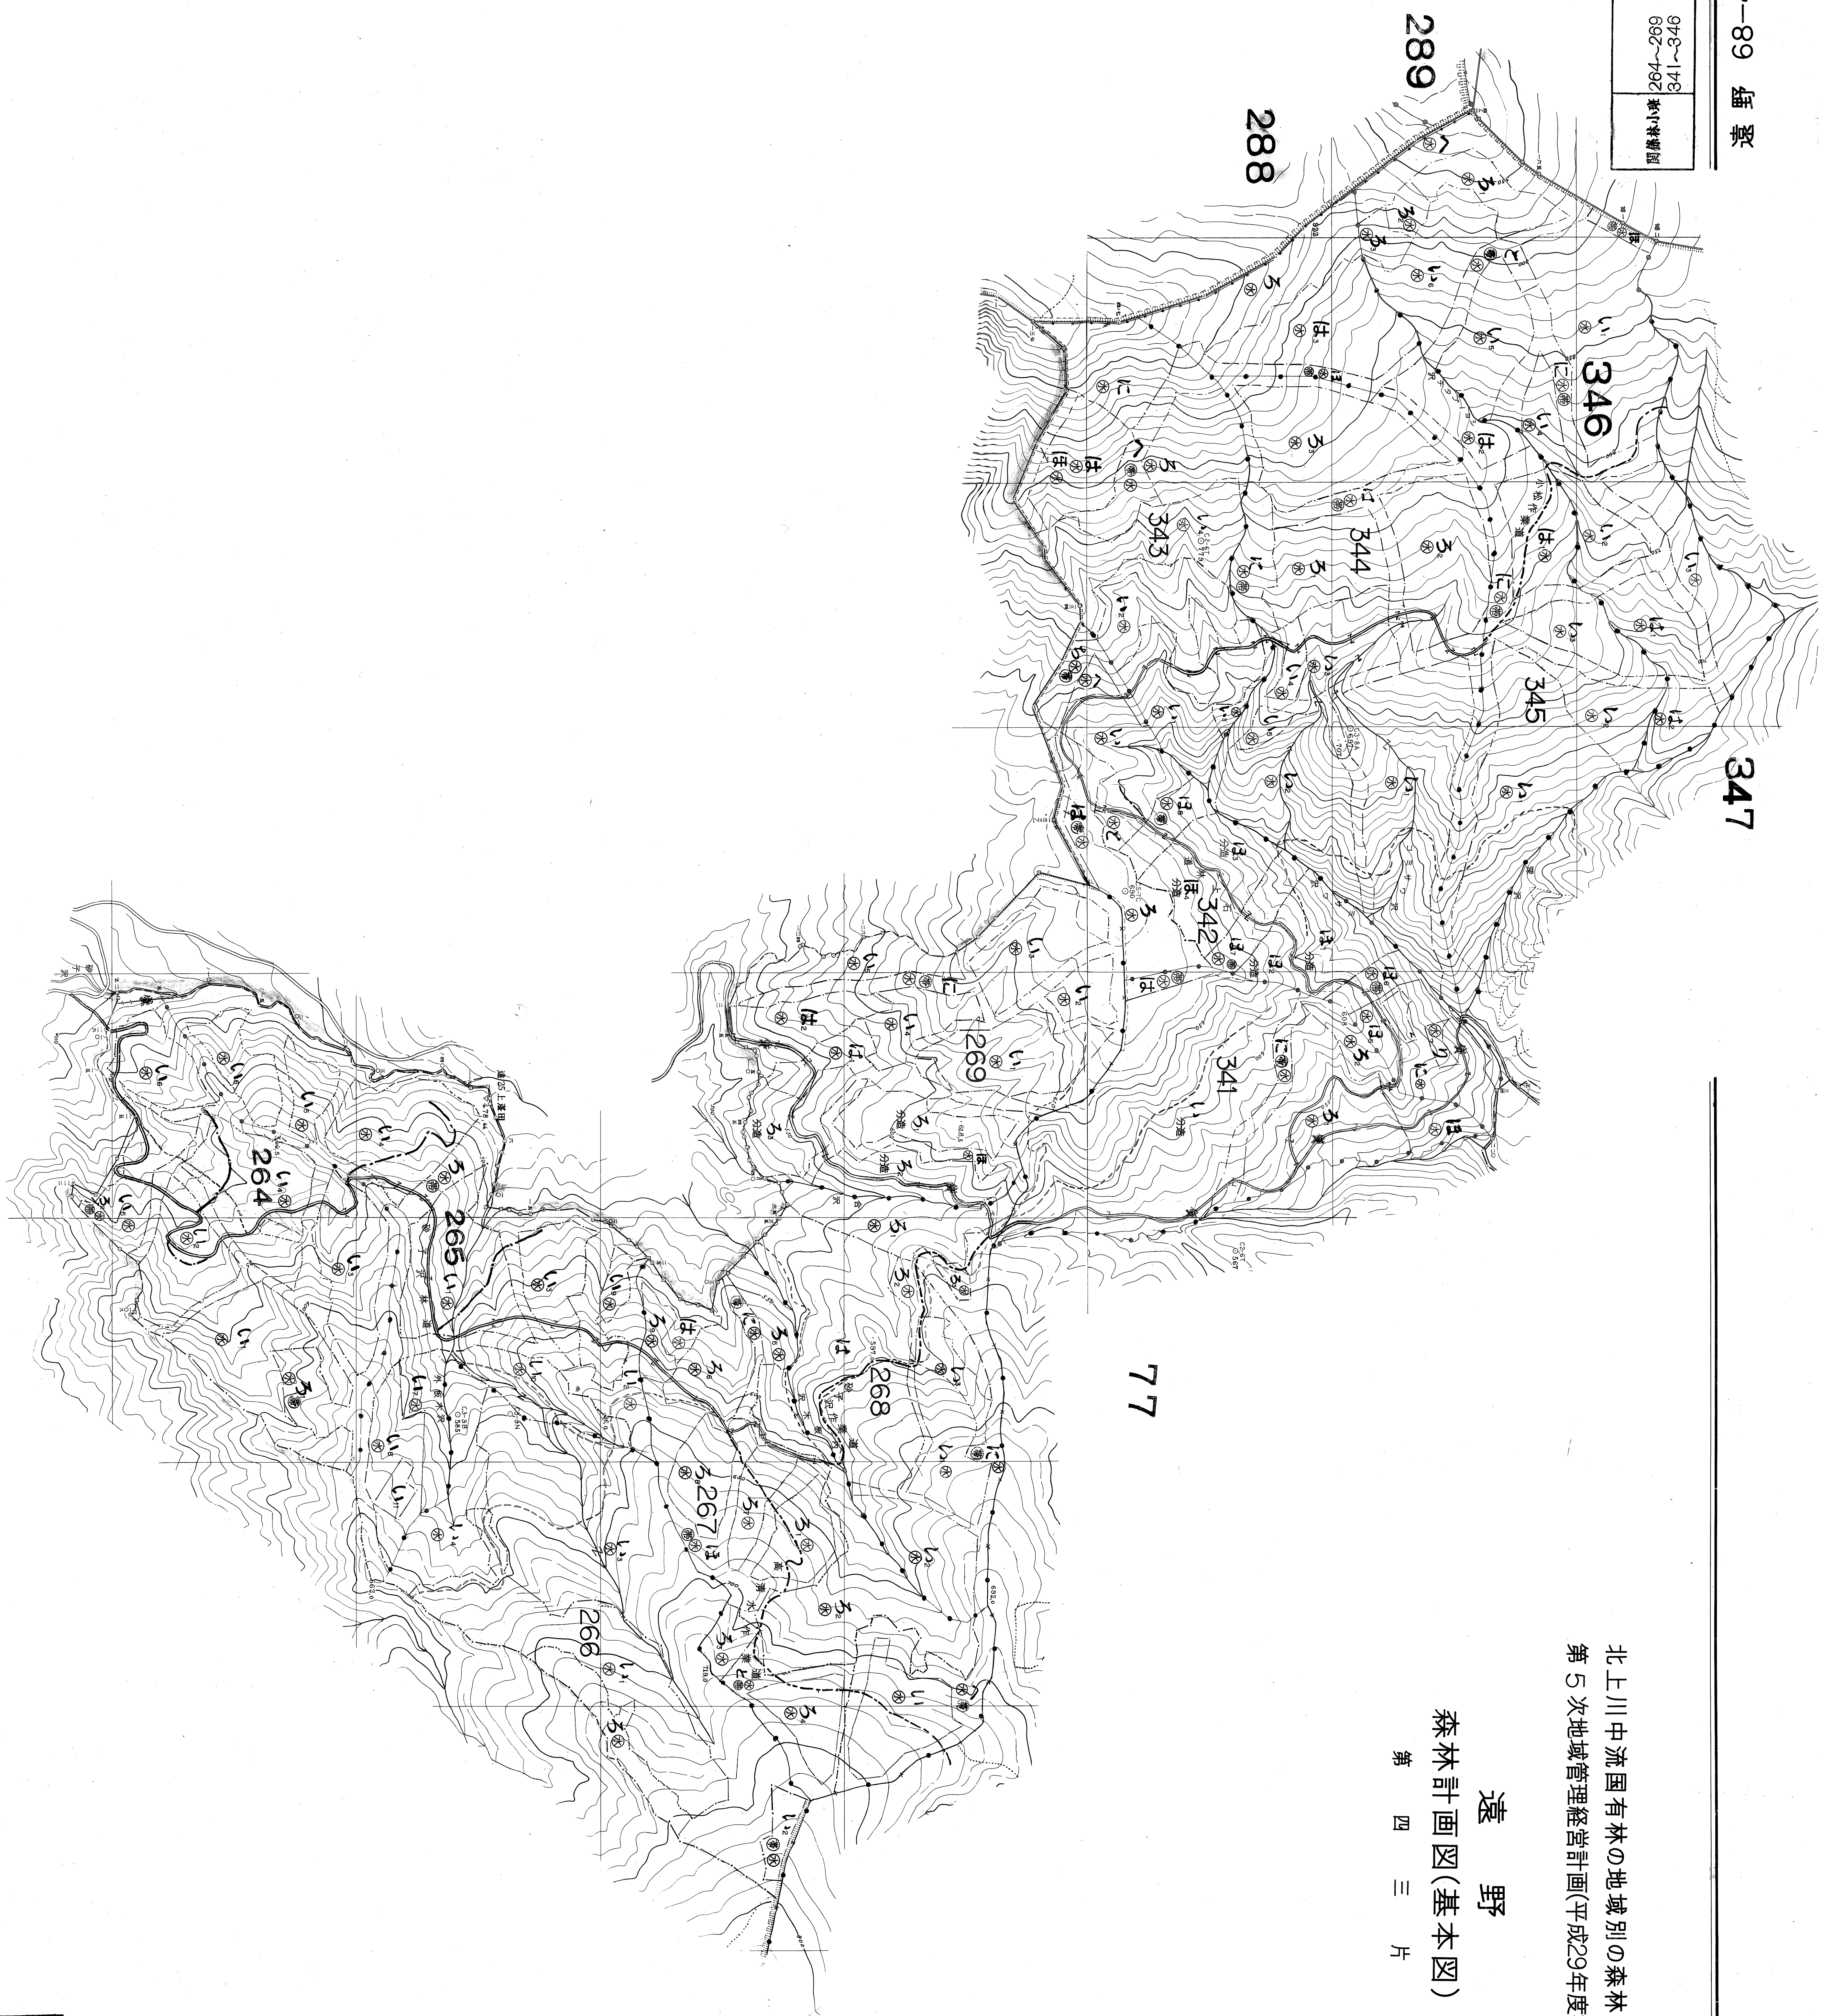

264~269
341~346
四郎林山系

北上川中流国有林の地域別の森林計画
第5次地域管理経営計画(平成29年度樹立)

遠野
森林計画図(基本図)
第 四 三 片

264~269
341~346
四郎林山系