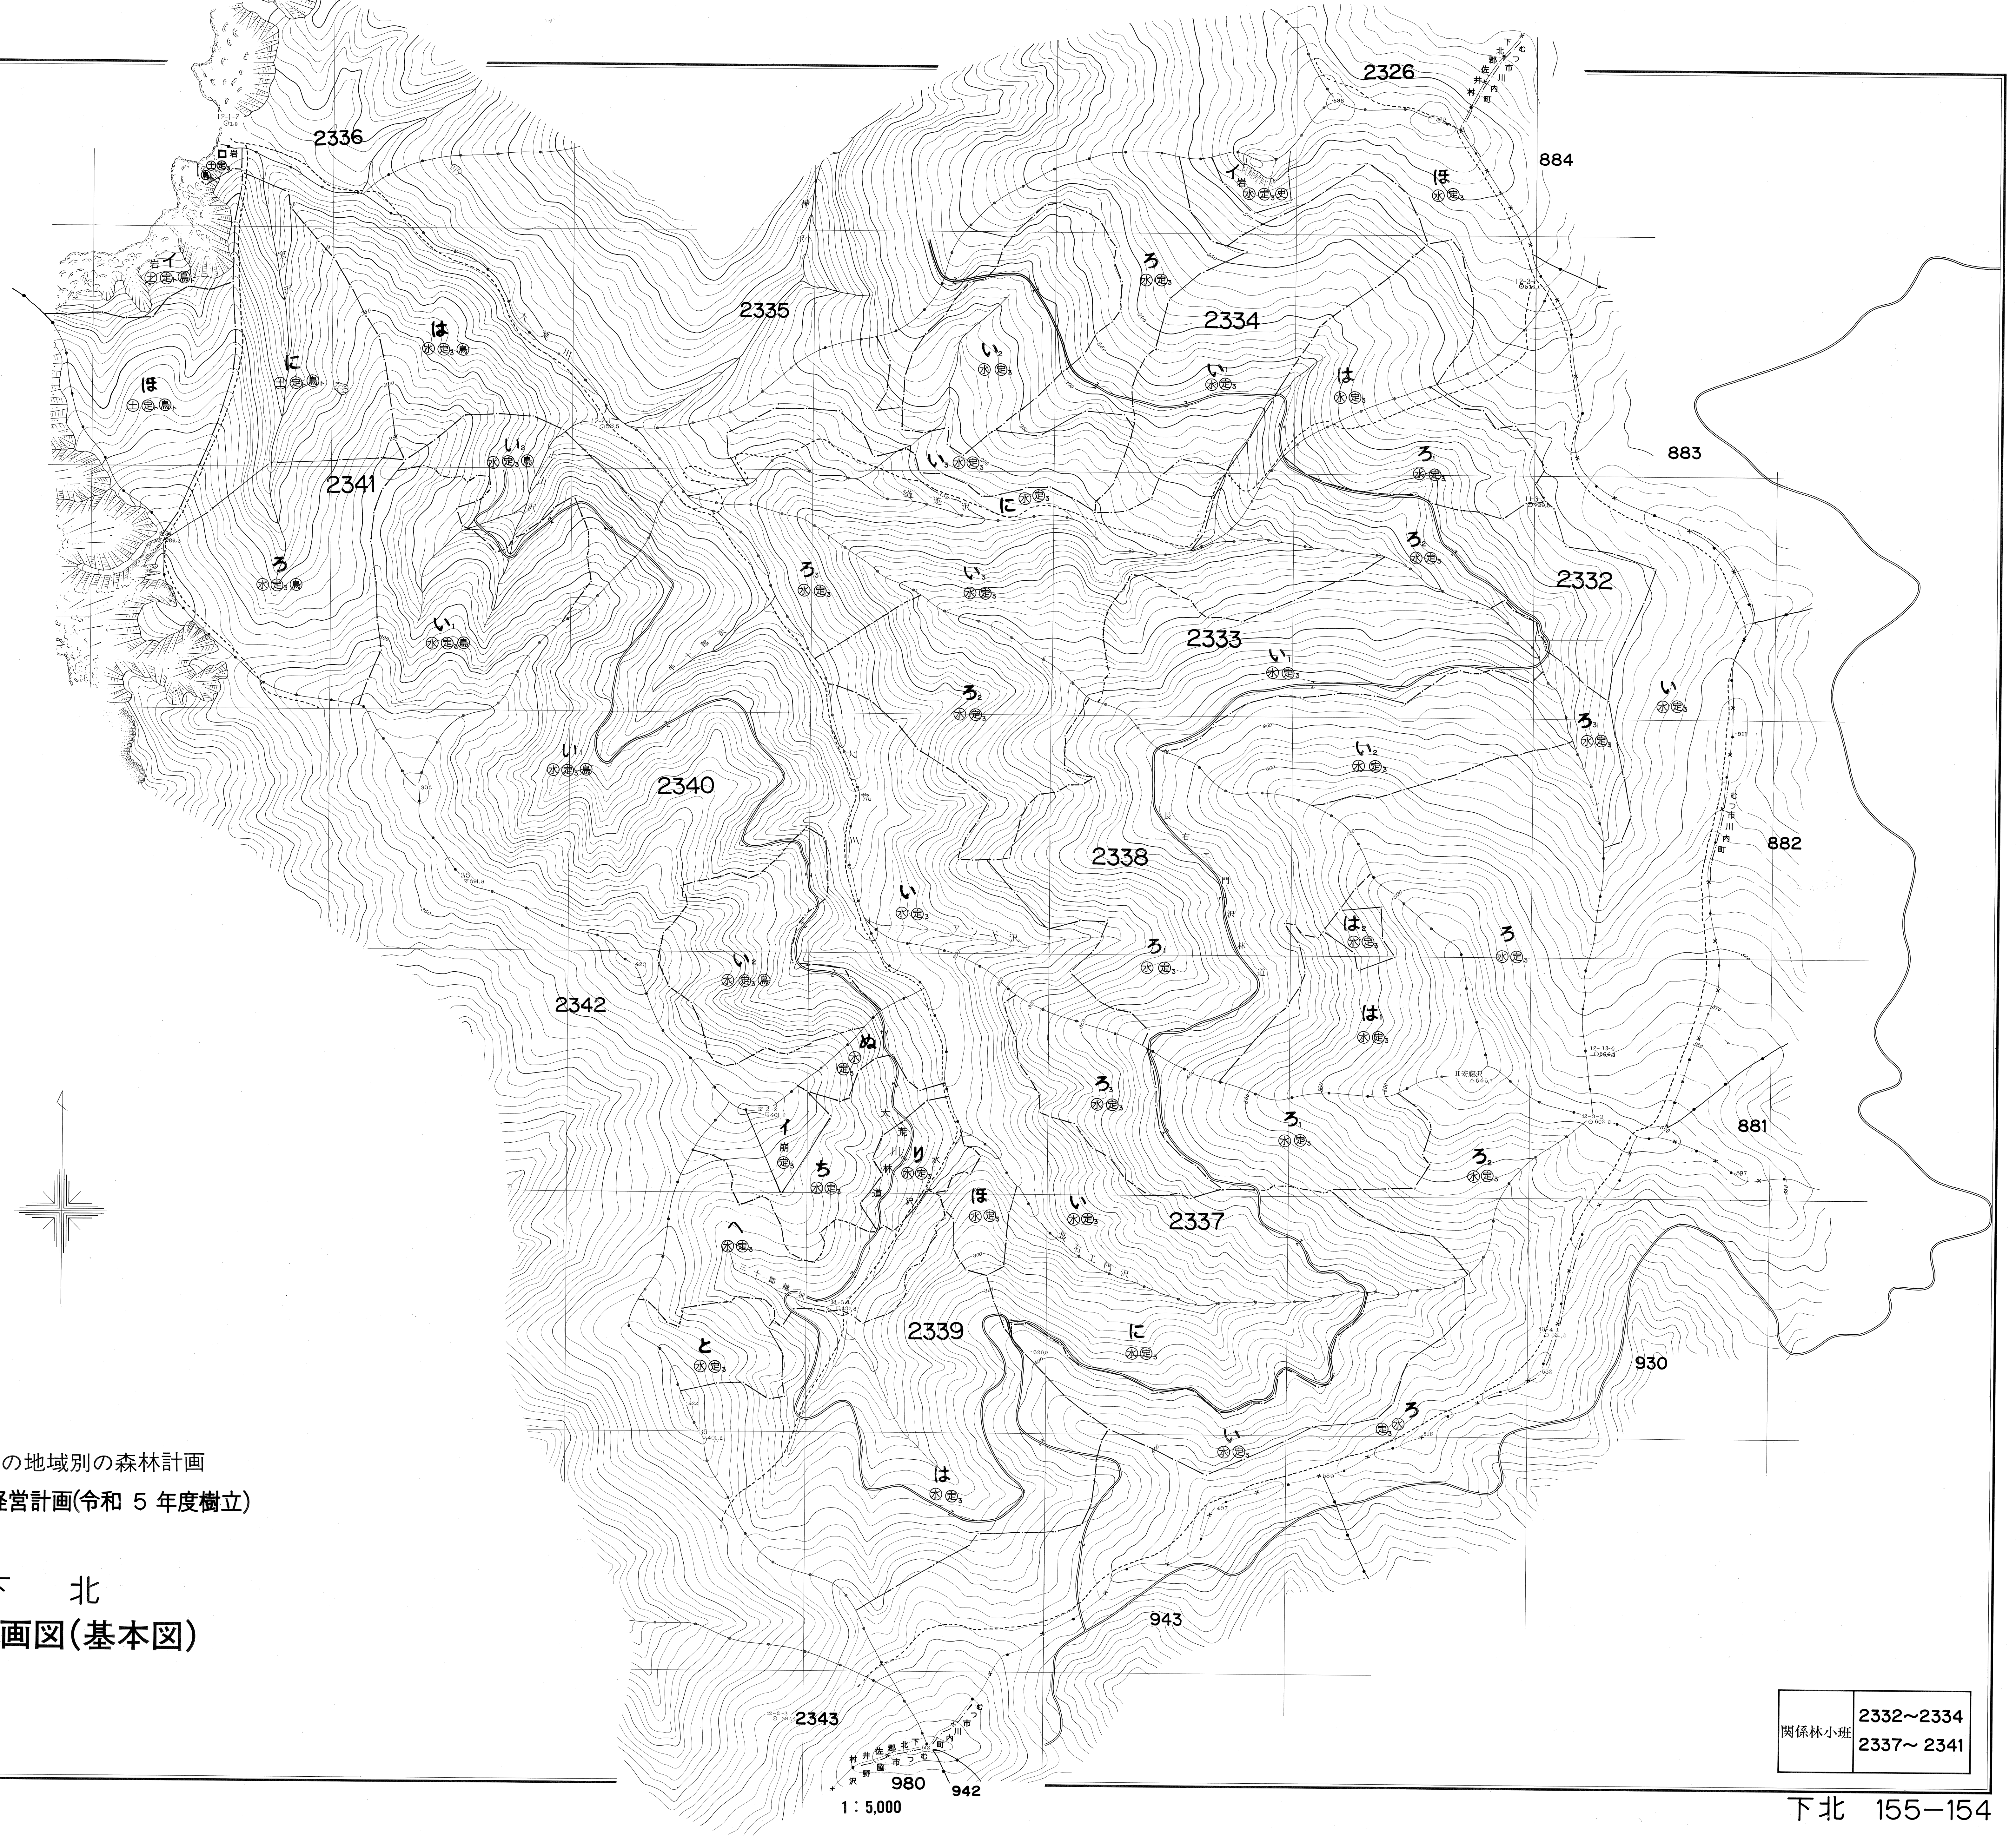

関係林小班  
2332~2334  
2337~2341

下北国有林の地域別の森林計画  
第6次地域管理経営計画(令和 5 年度樹立)

下北  
森林計画図(基本図)

関係林小班  
2332~2334  
2337~2341

1 : 5,000