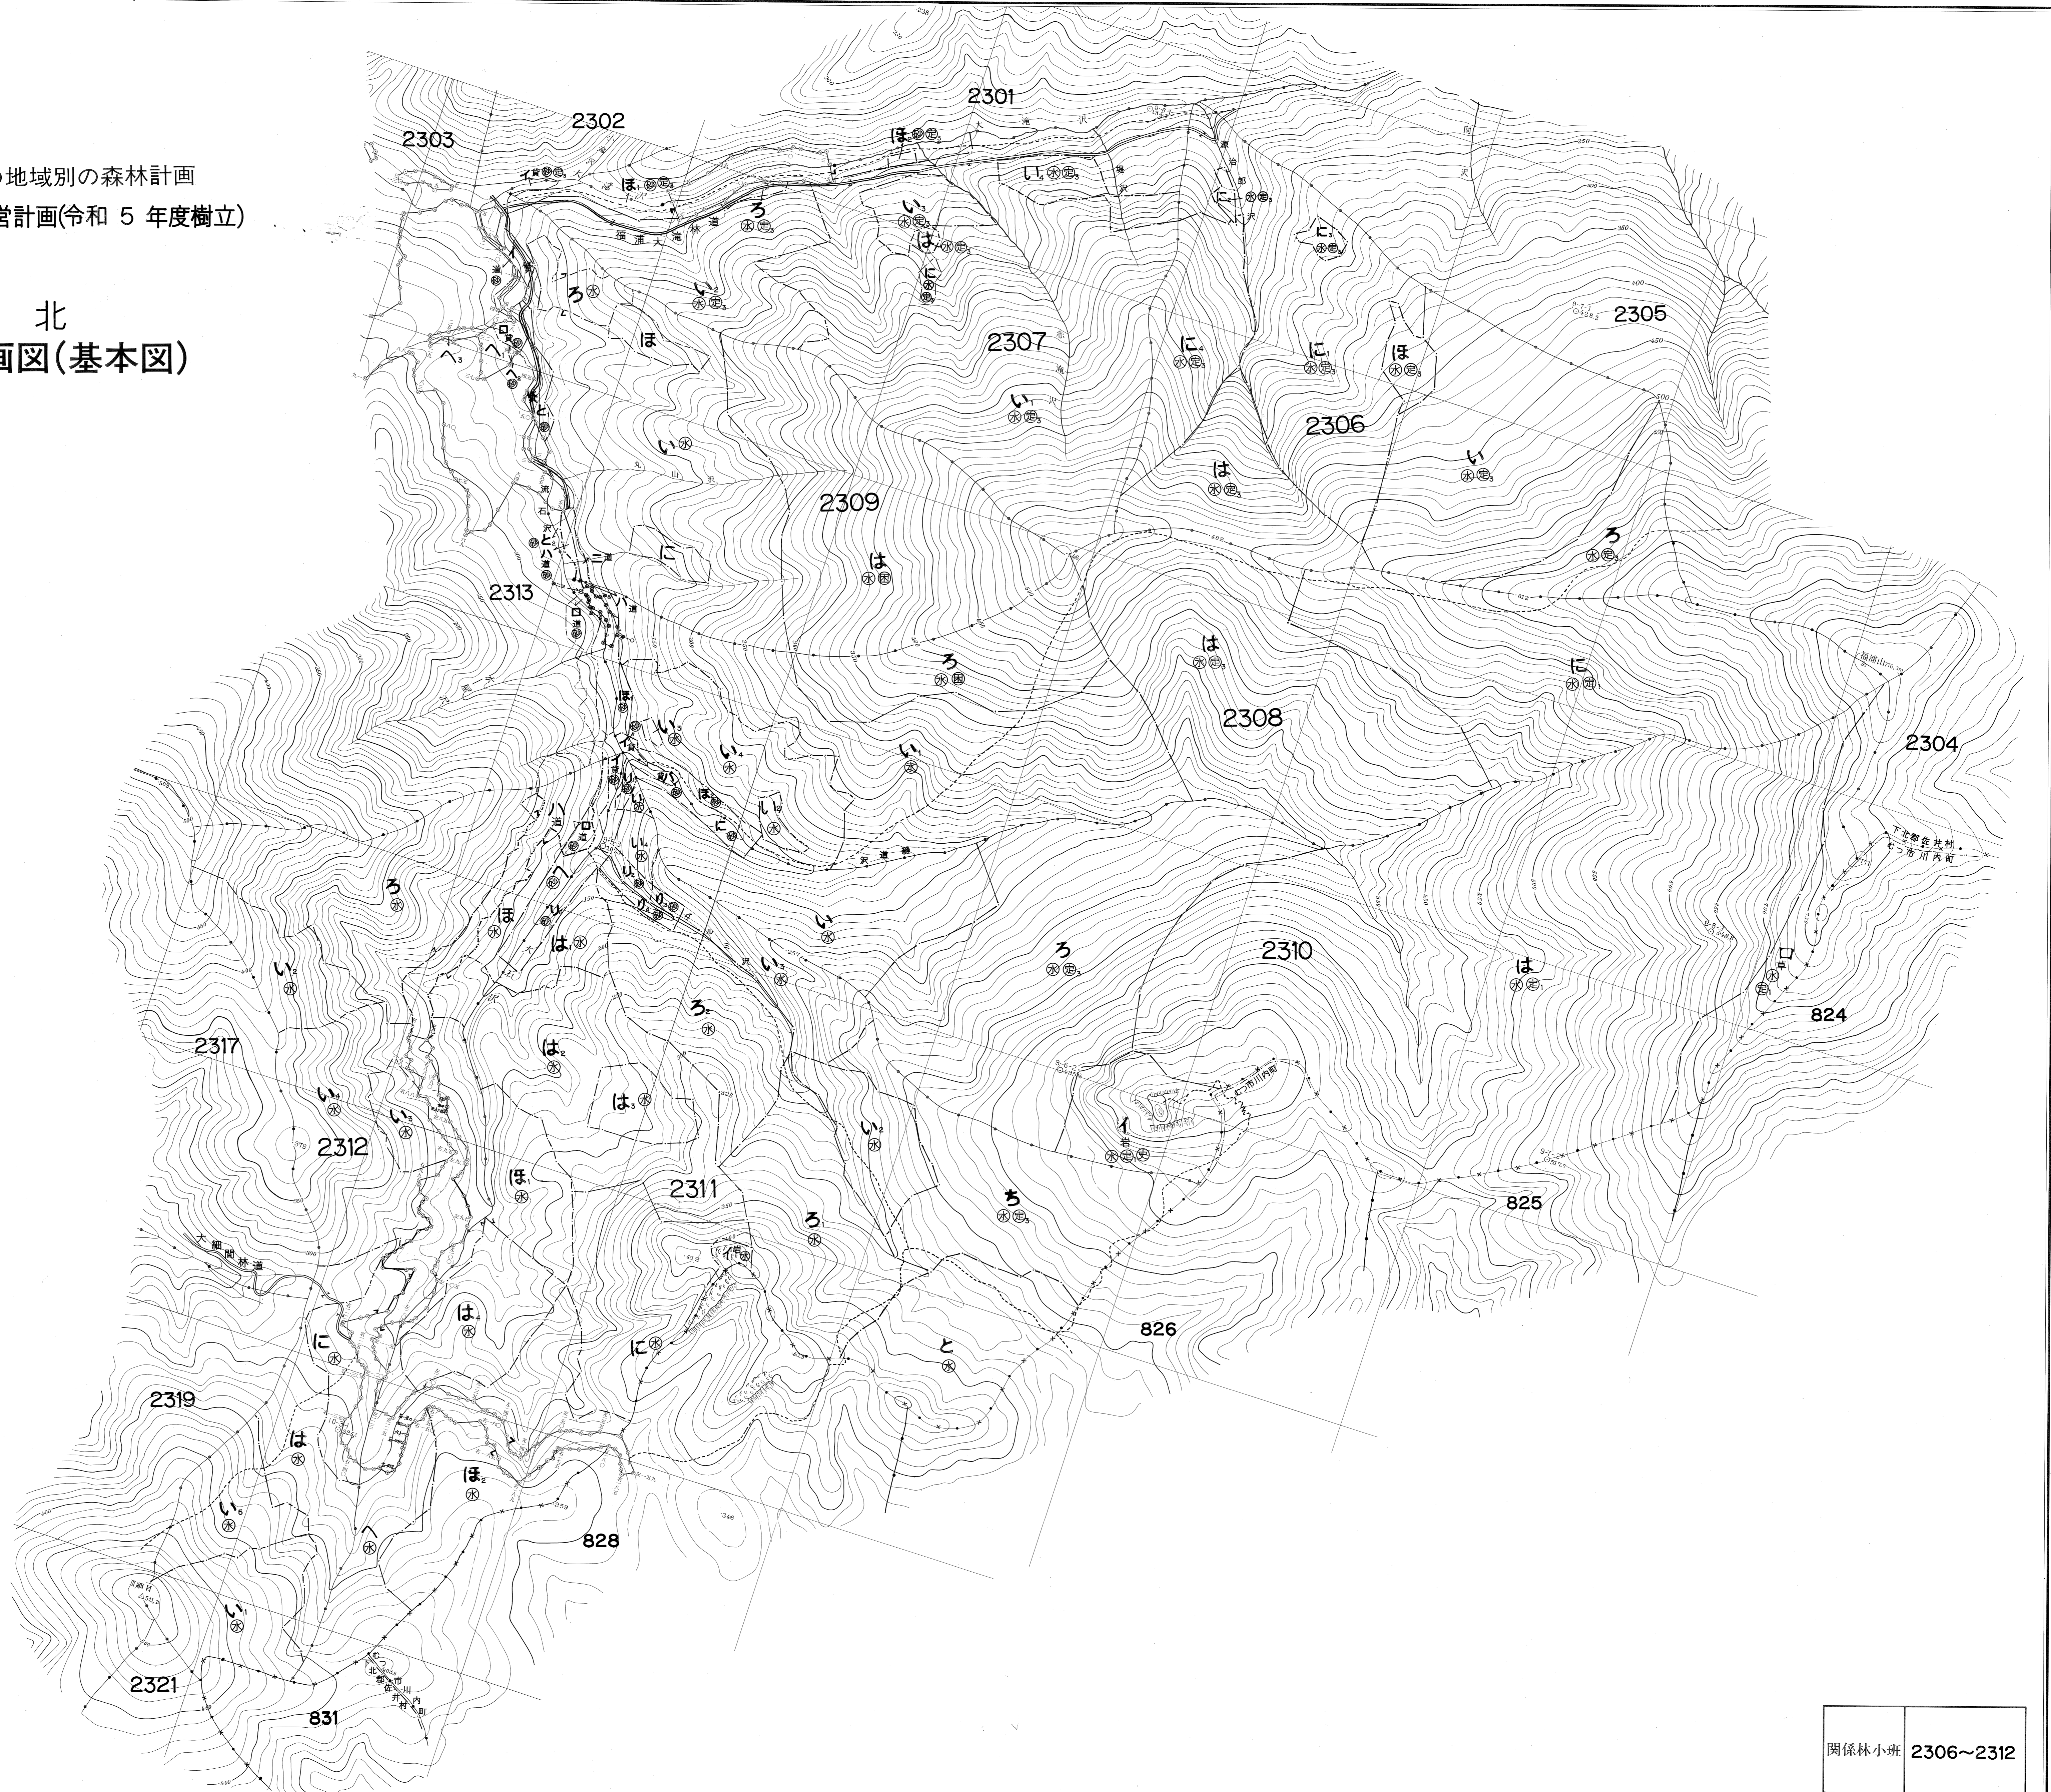

関係林小班 2306~2312

下北国有林の地域別の森林計画  
第6次地域管理経営計画(令和5年度樹立)

下北  
森林計画図(基本図)

関係林小班 2306~2312