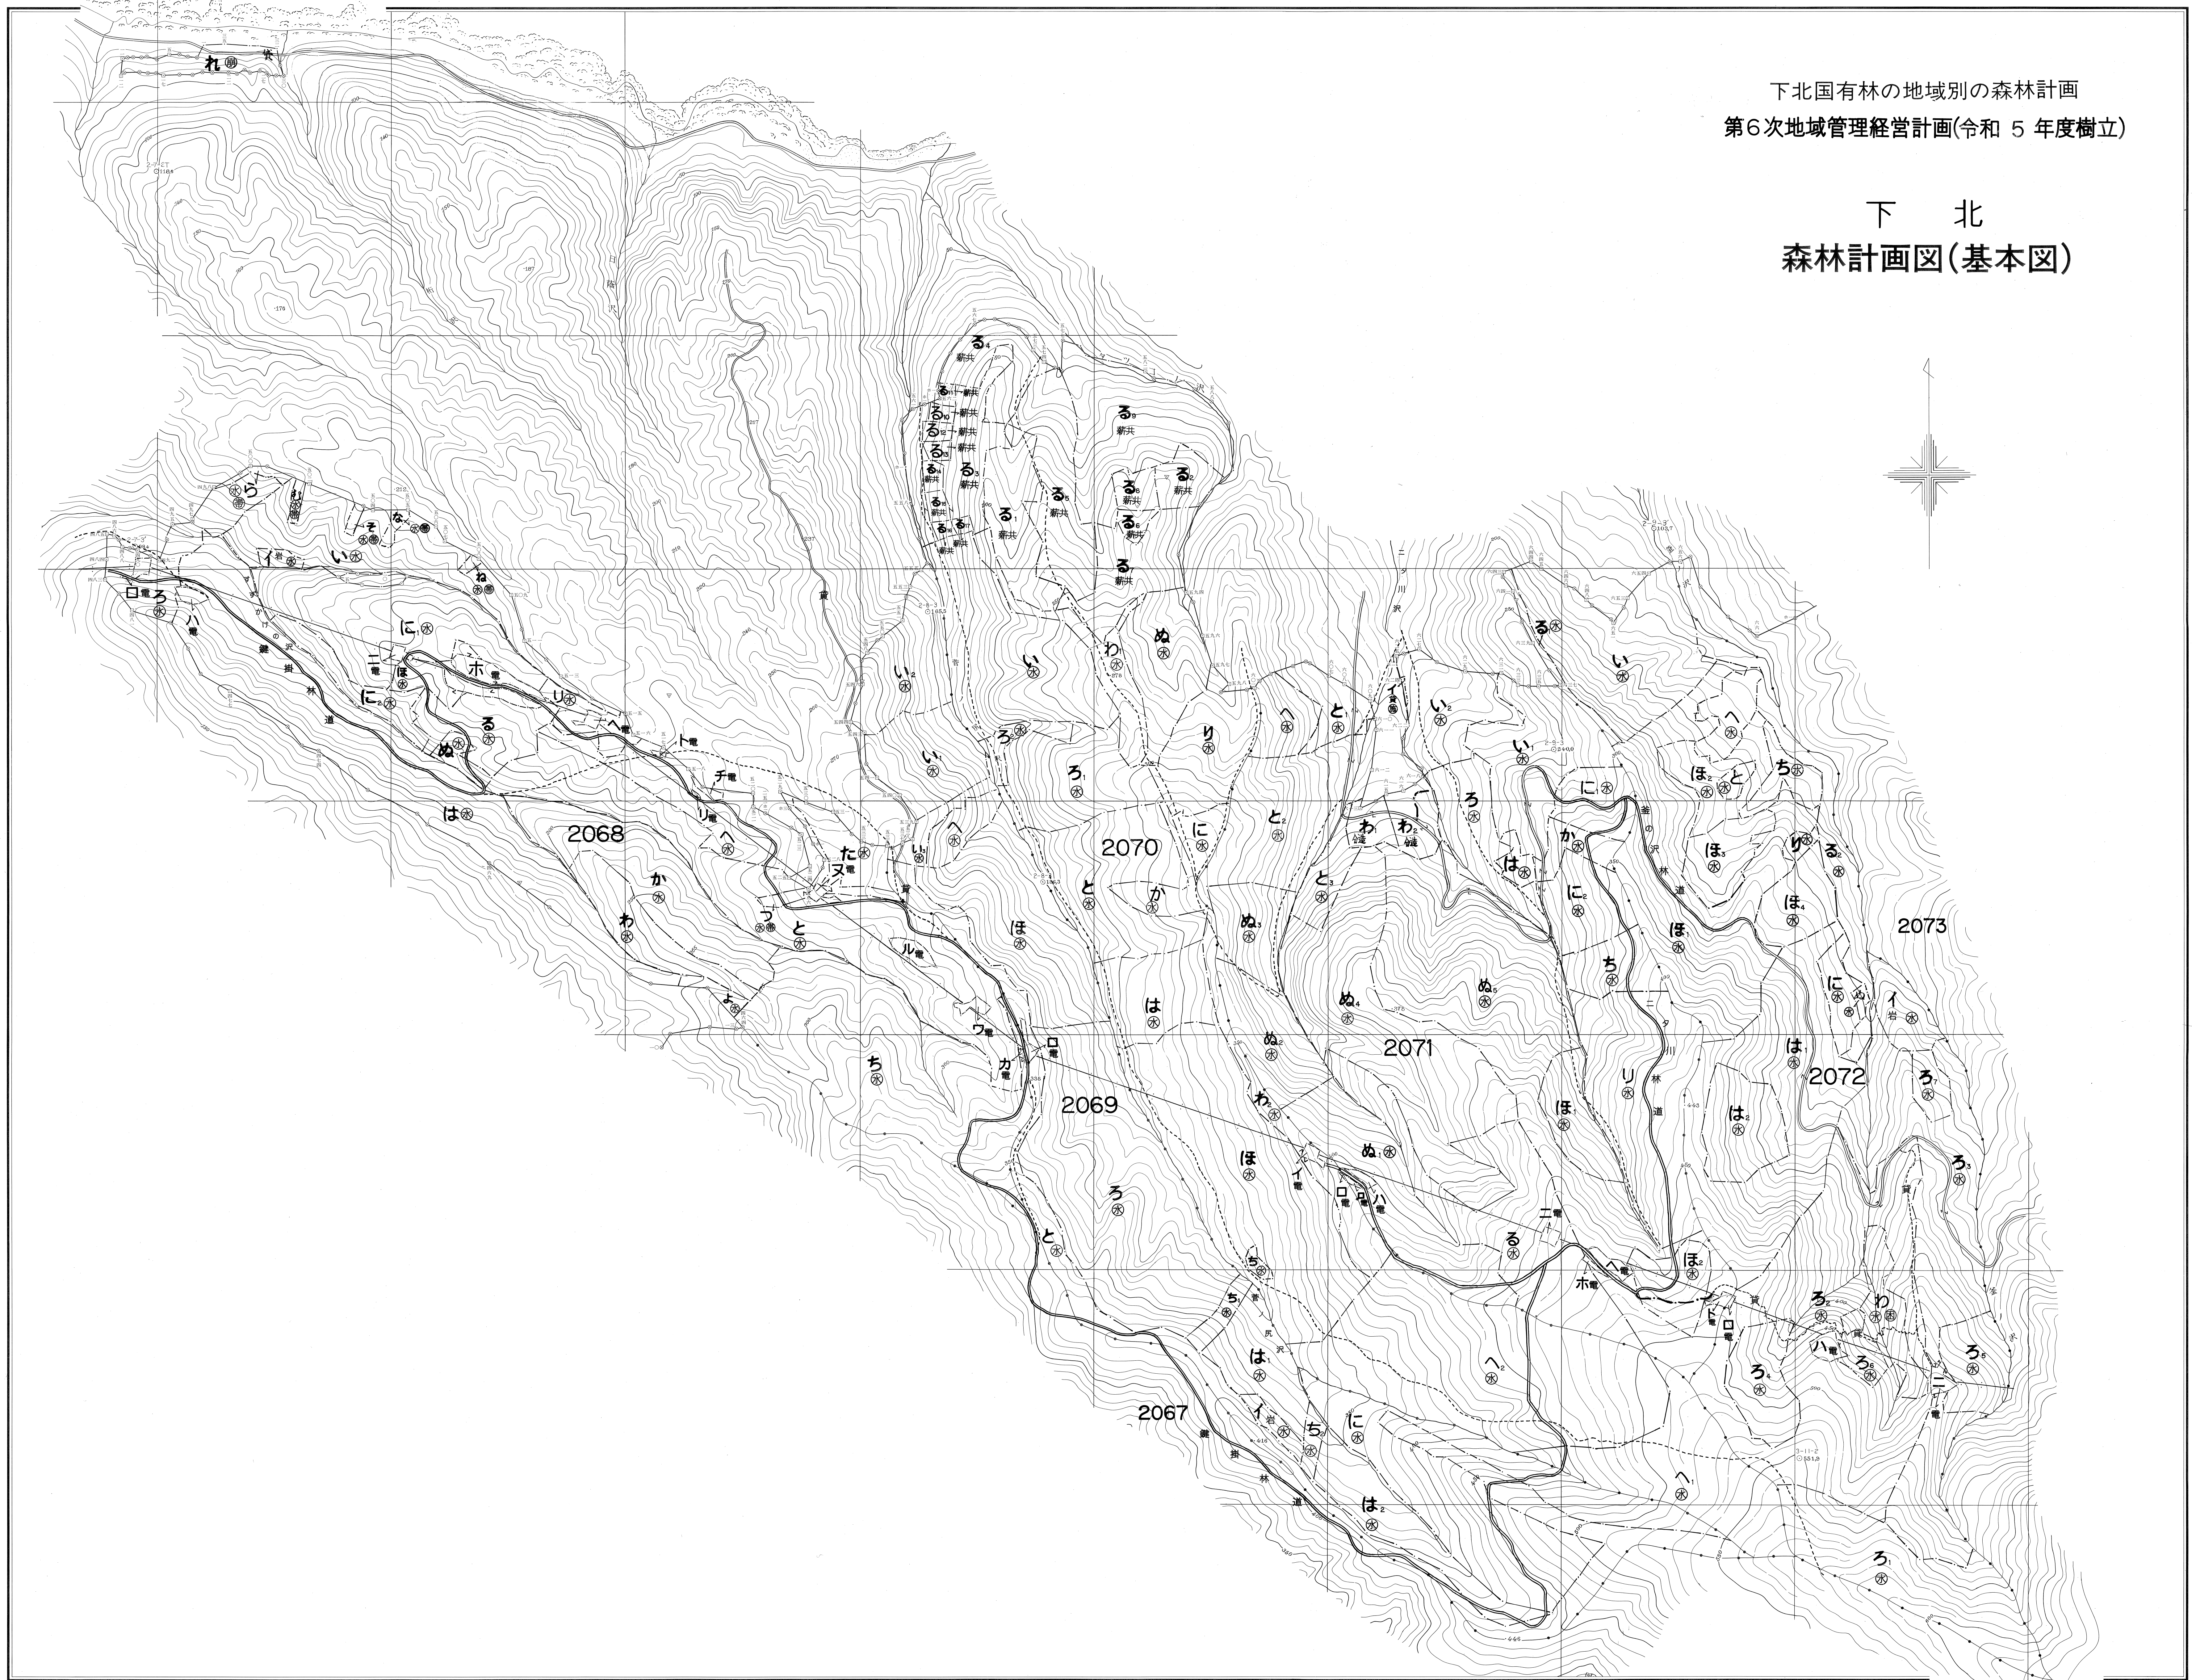

下北国有林の地域別の森林計画
第6次地域管理経営計画(令和5年度樹立)

下北
森林計画図(基本図)

1:5,000