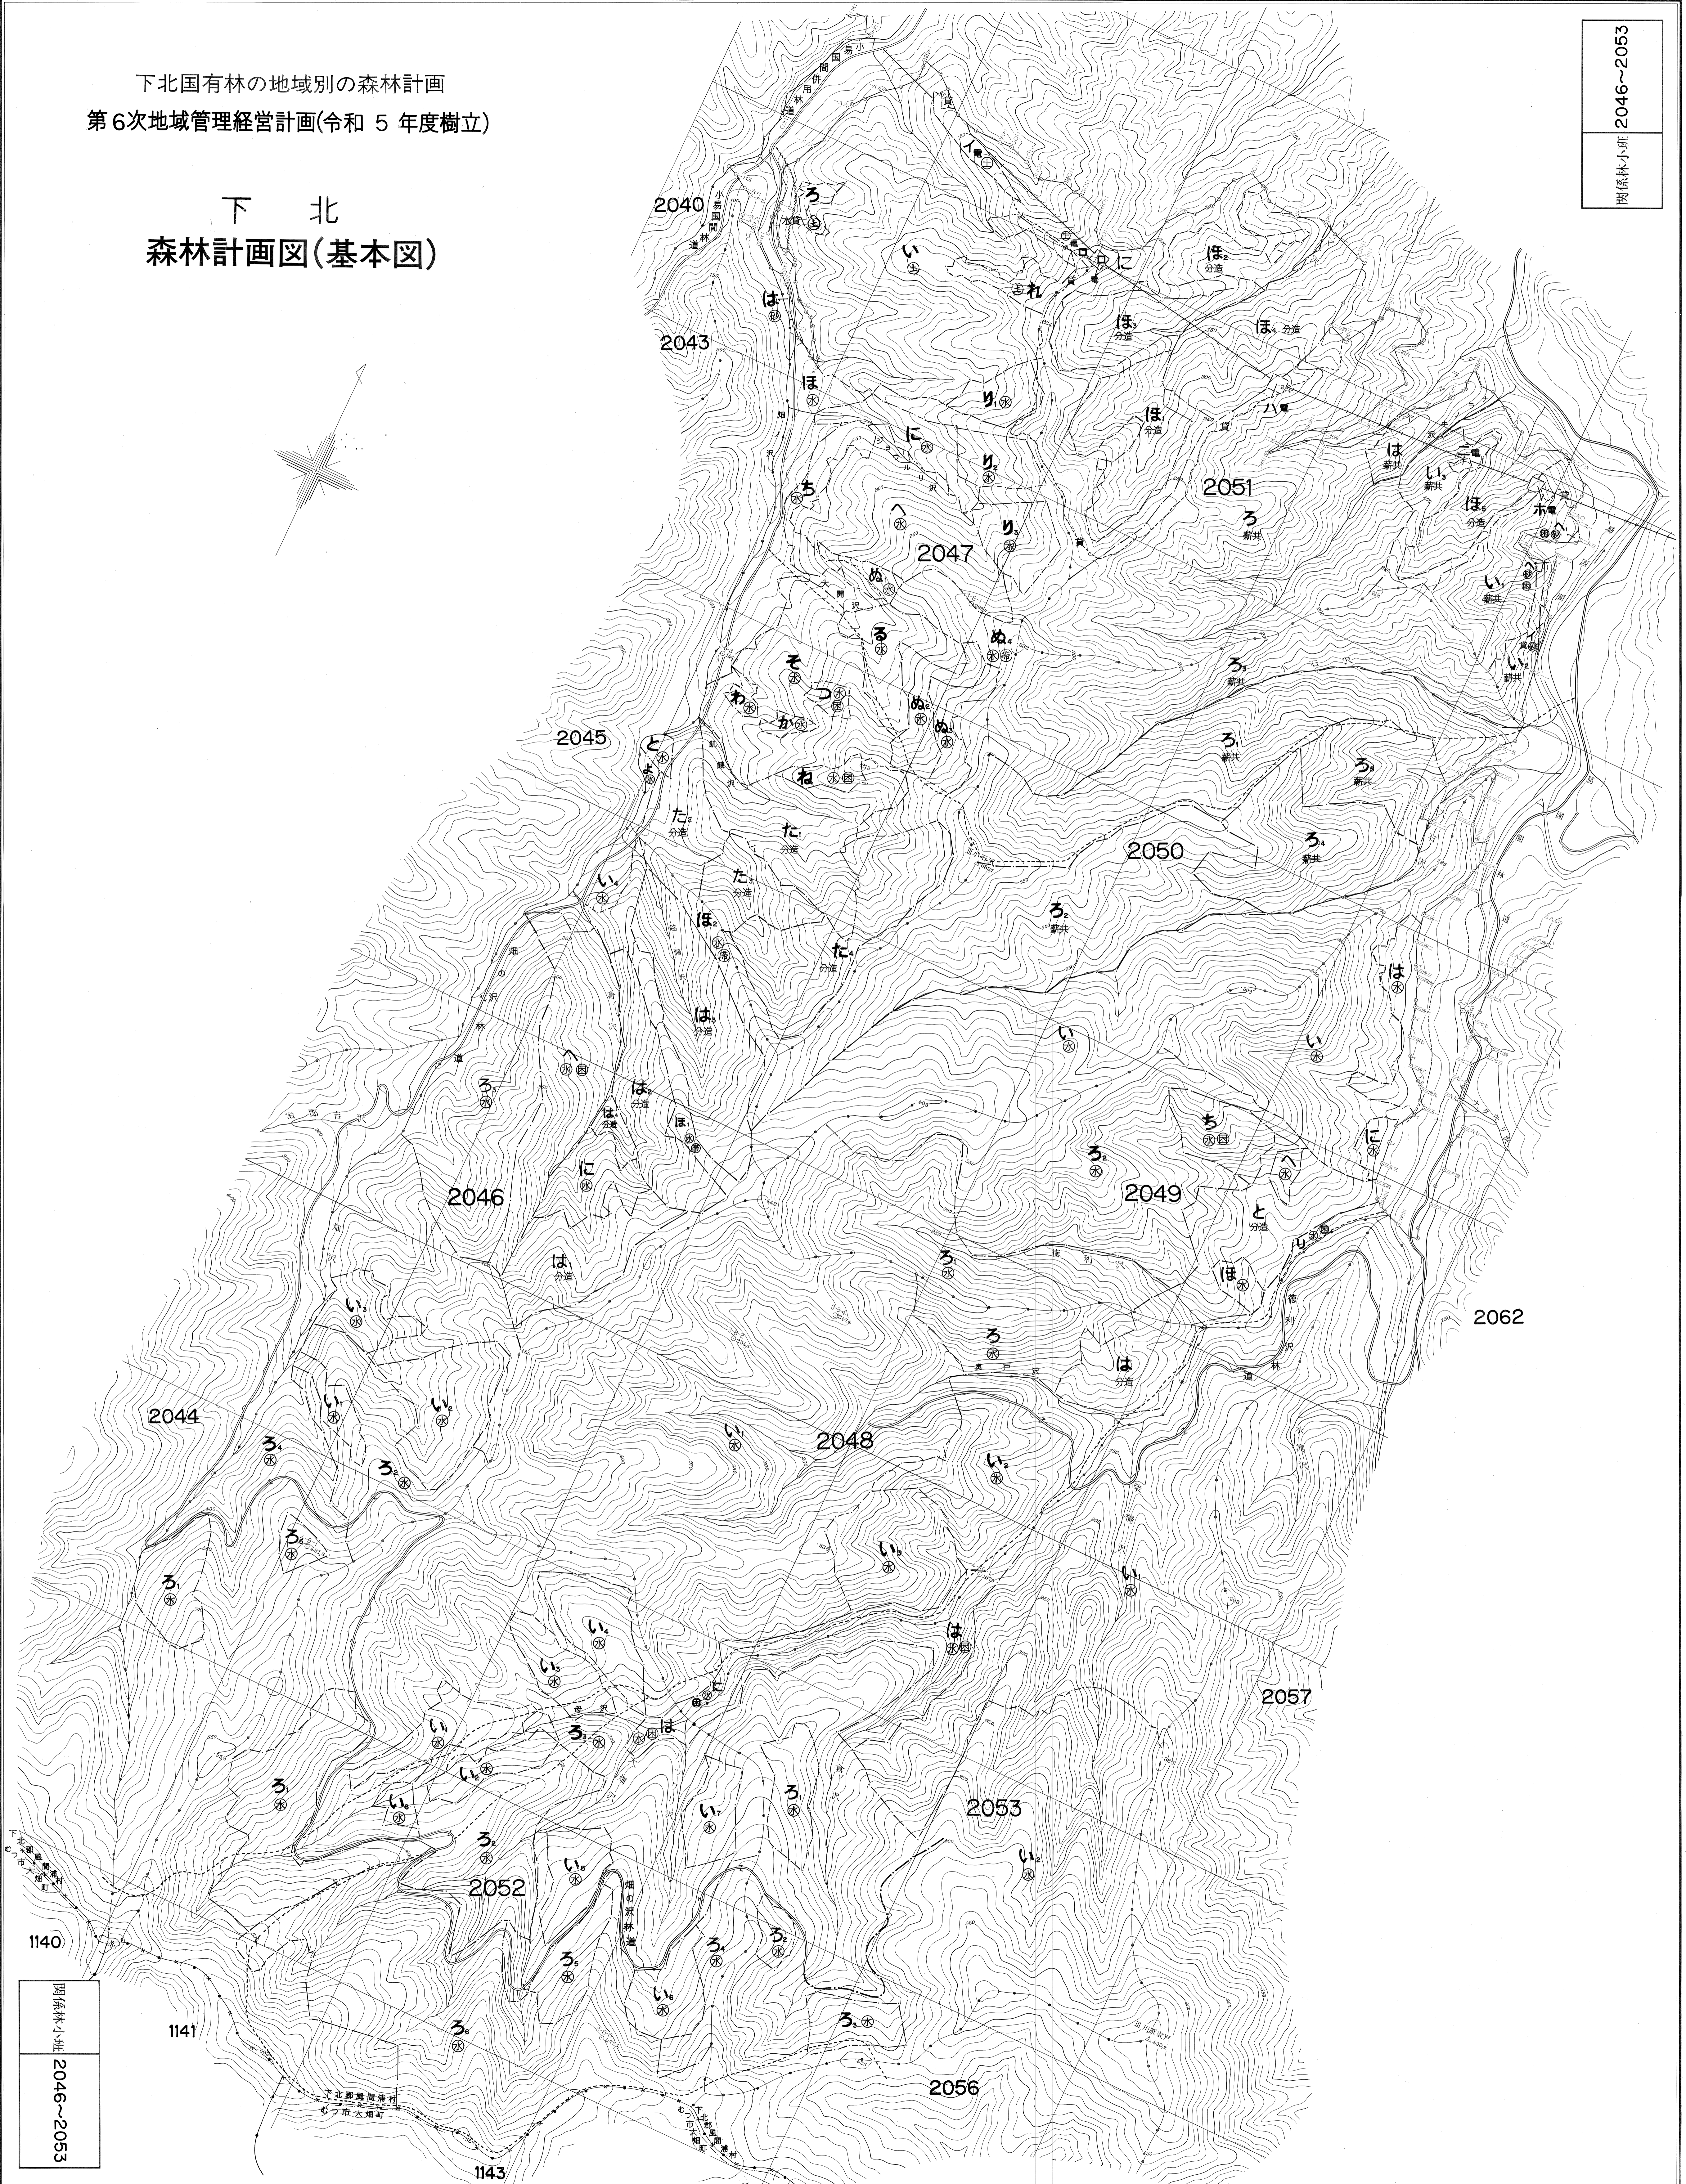

下北国有林の地域別の森林計画
第6次地域管理経営計画(令和5年度樹立)

下北
森林計画図(基本図)

関係林小班 2046~2053

下北 155-127

下北 155-127

関係林小班 2046~2053