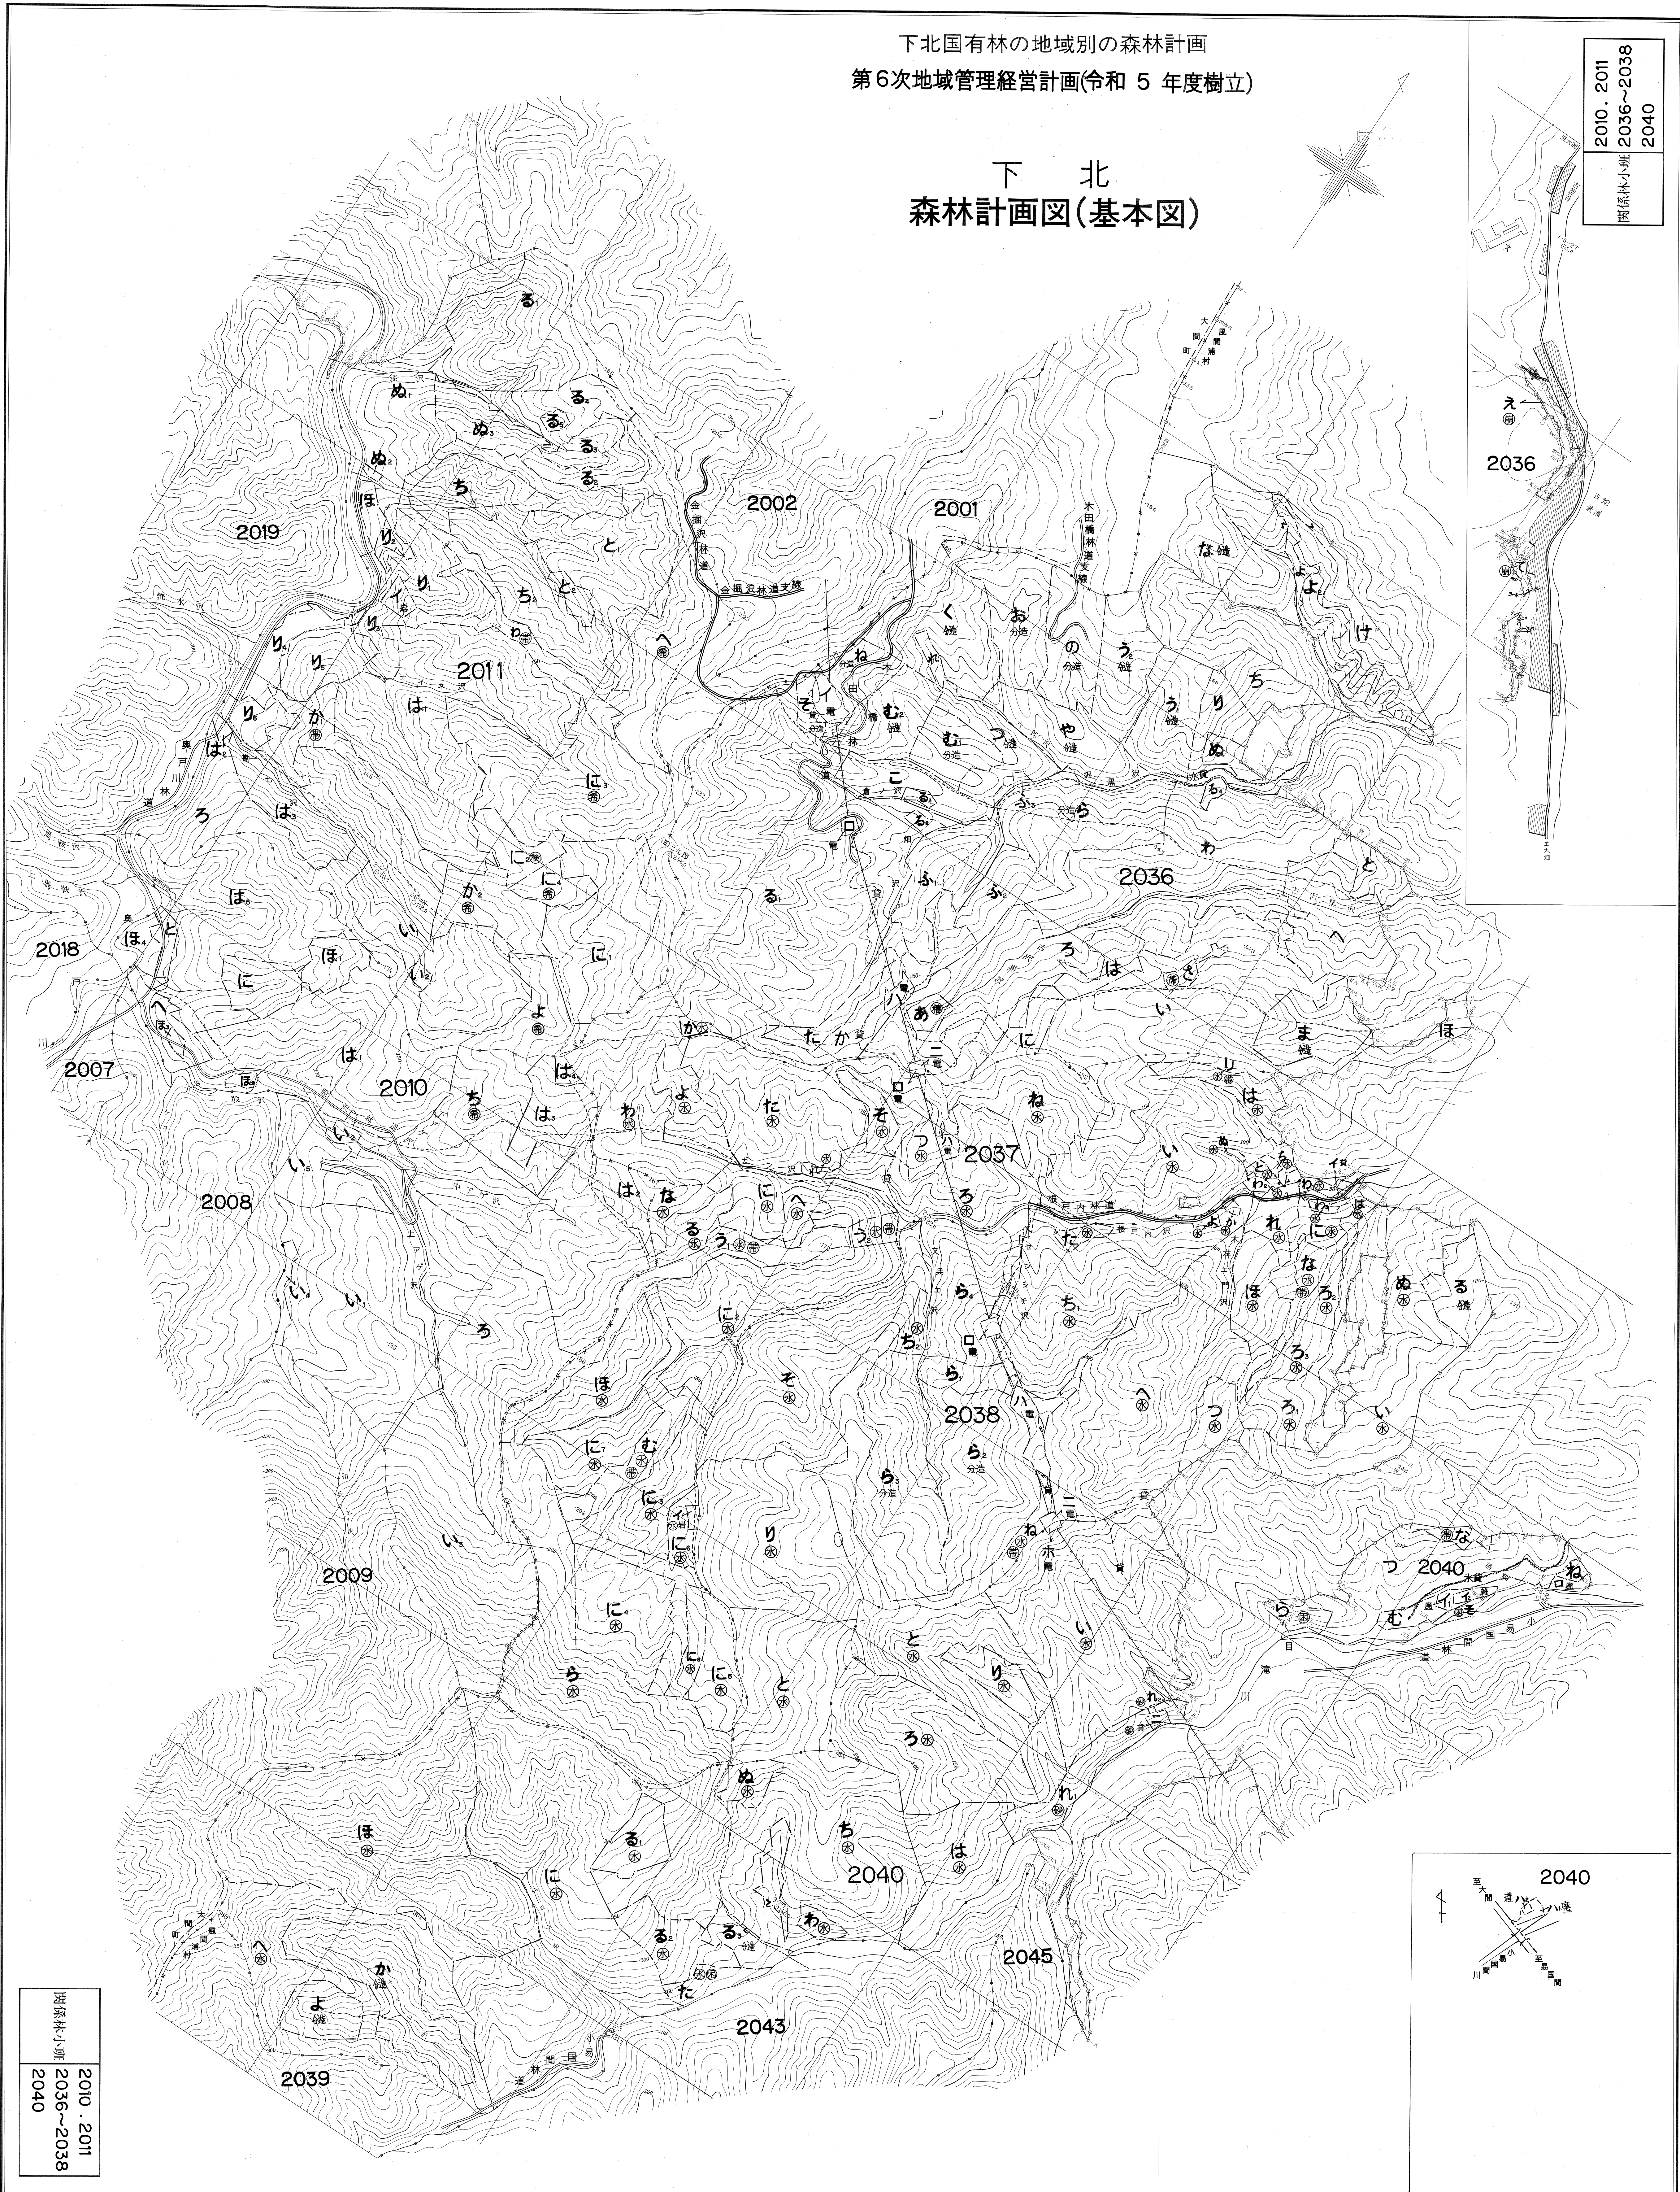

下北国有林の地域別の森林計画  
第6次地域管理経営計画(令和5年度樹立)

下北  
森林計画図(基本図)

2010・2011  
2036～2038  
2040  
関係林小班

2010・2011  
2036～2038  
2040  
関係林小班