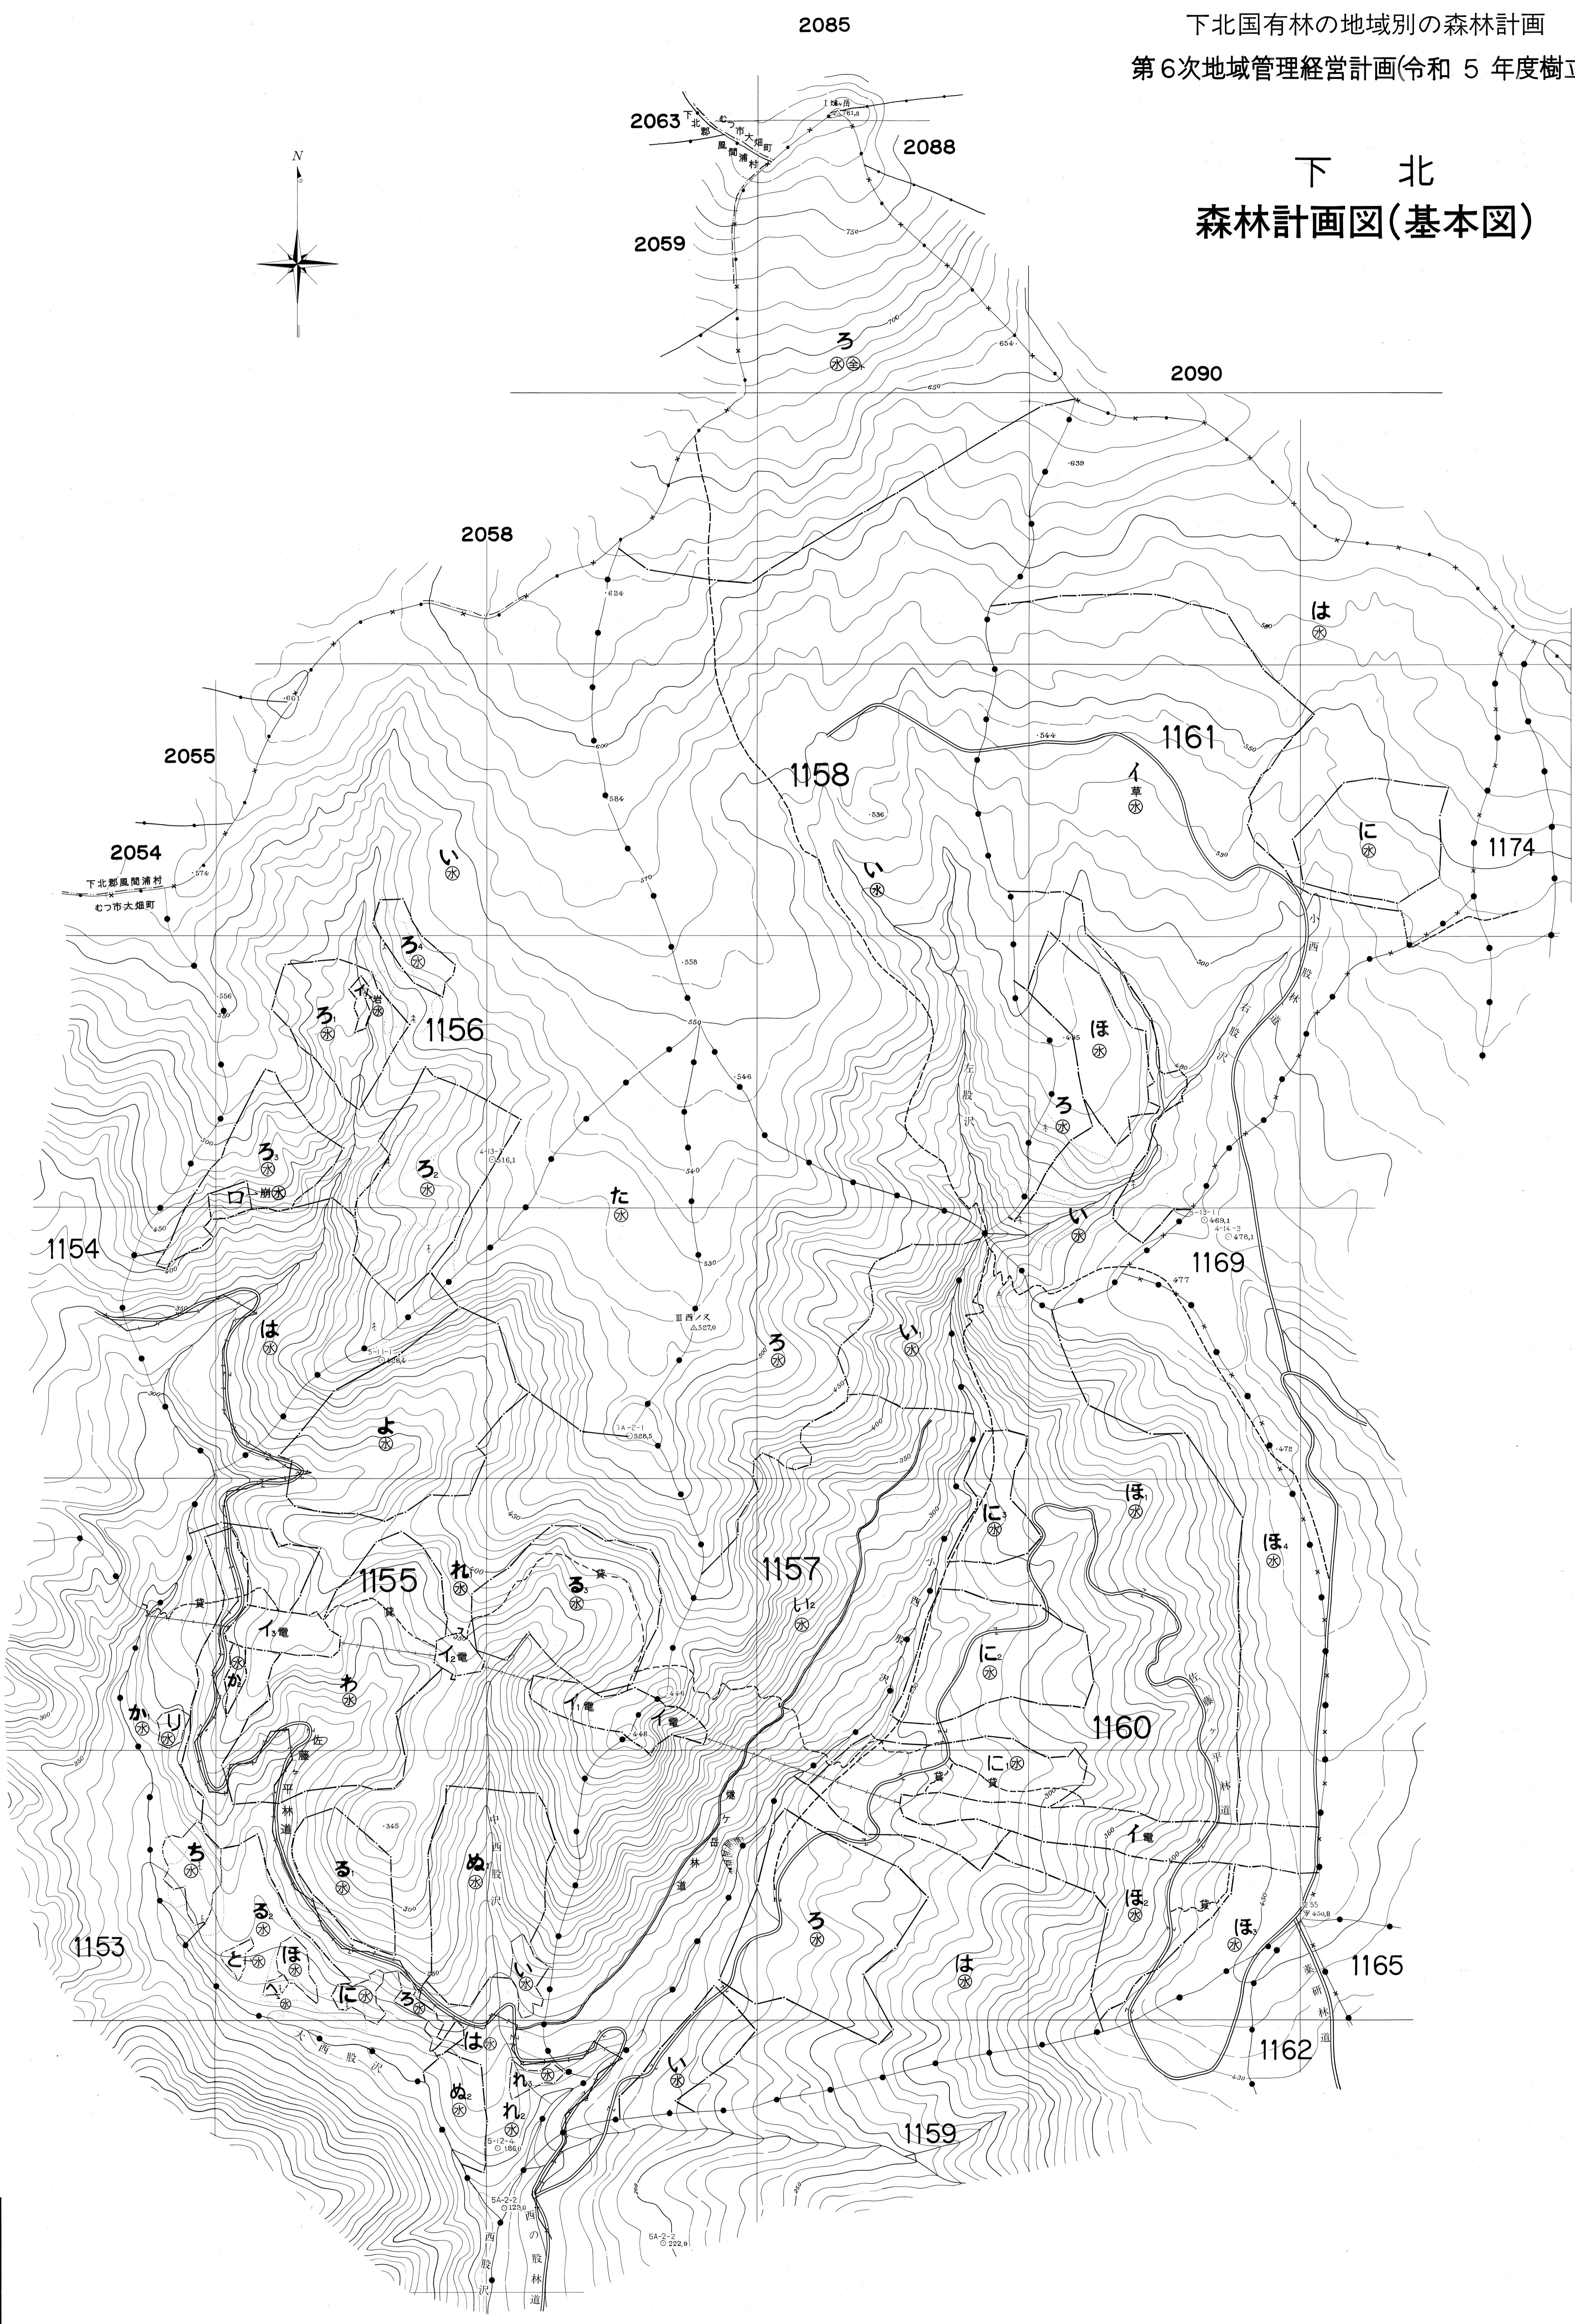

1155～1158
関森林小班
1160.1161

下北 155-113

下北国有林の地域別の森林計画
第6次地域管理経営計画(令和5年度樹立)

下北 森林計画図(基本図)

関森林小班
1155～1158
1160.1161

下北 155-113