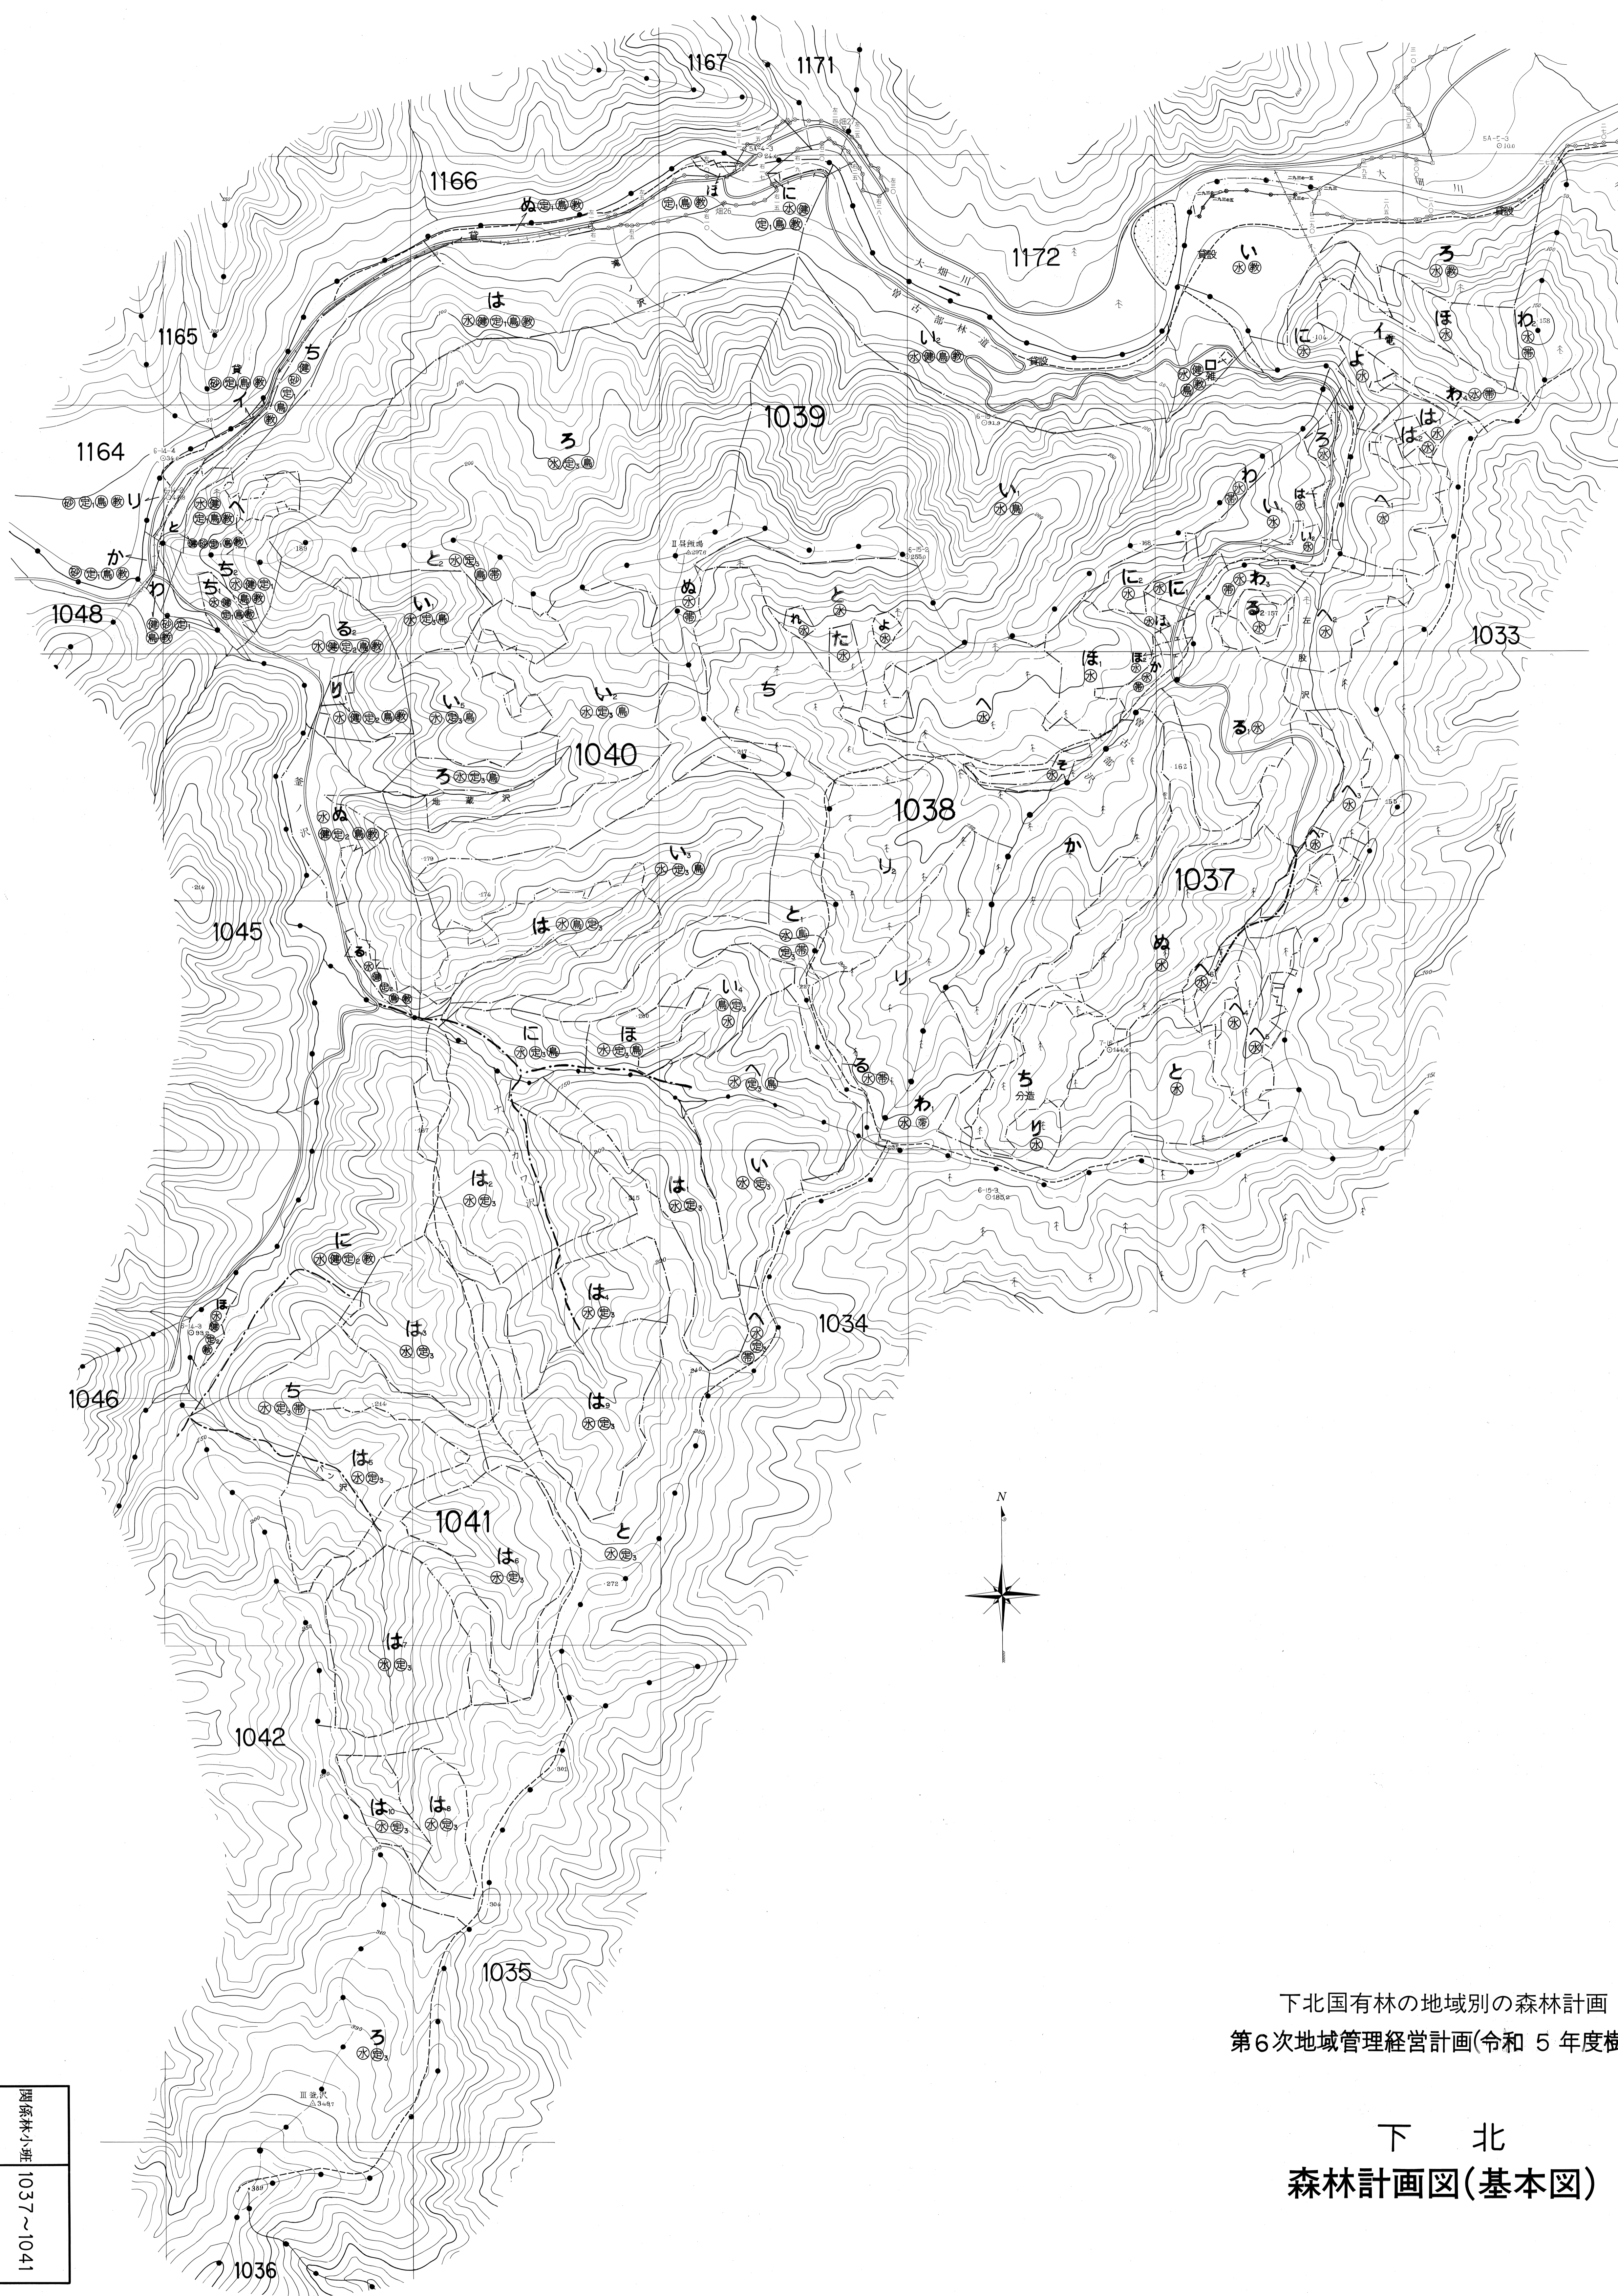

岡崎林小班 1037~1041

下北国有林の地域別の森林計画
 第6次地域管理経営計画(令和5年度樹立)

下北
 森林計画図(基本図)

1:5,000

岡崎林小班 1037~1041