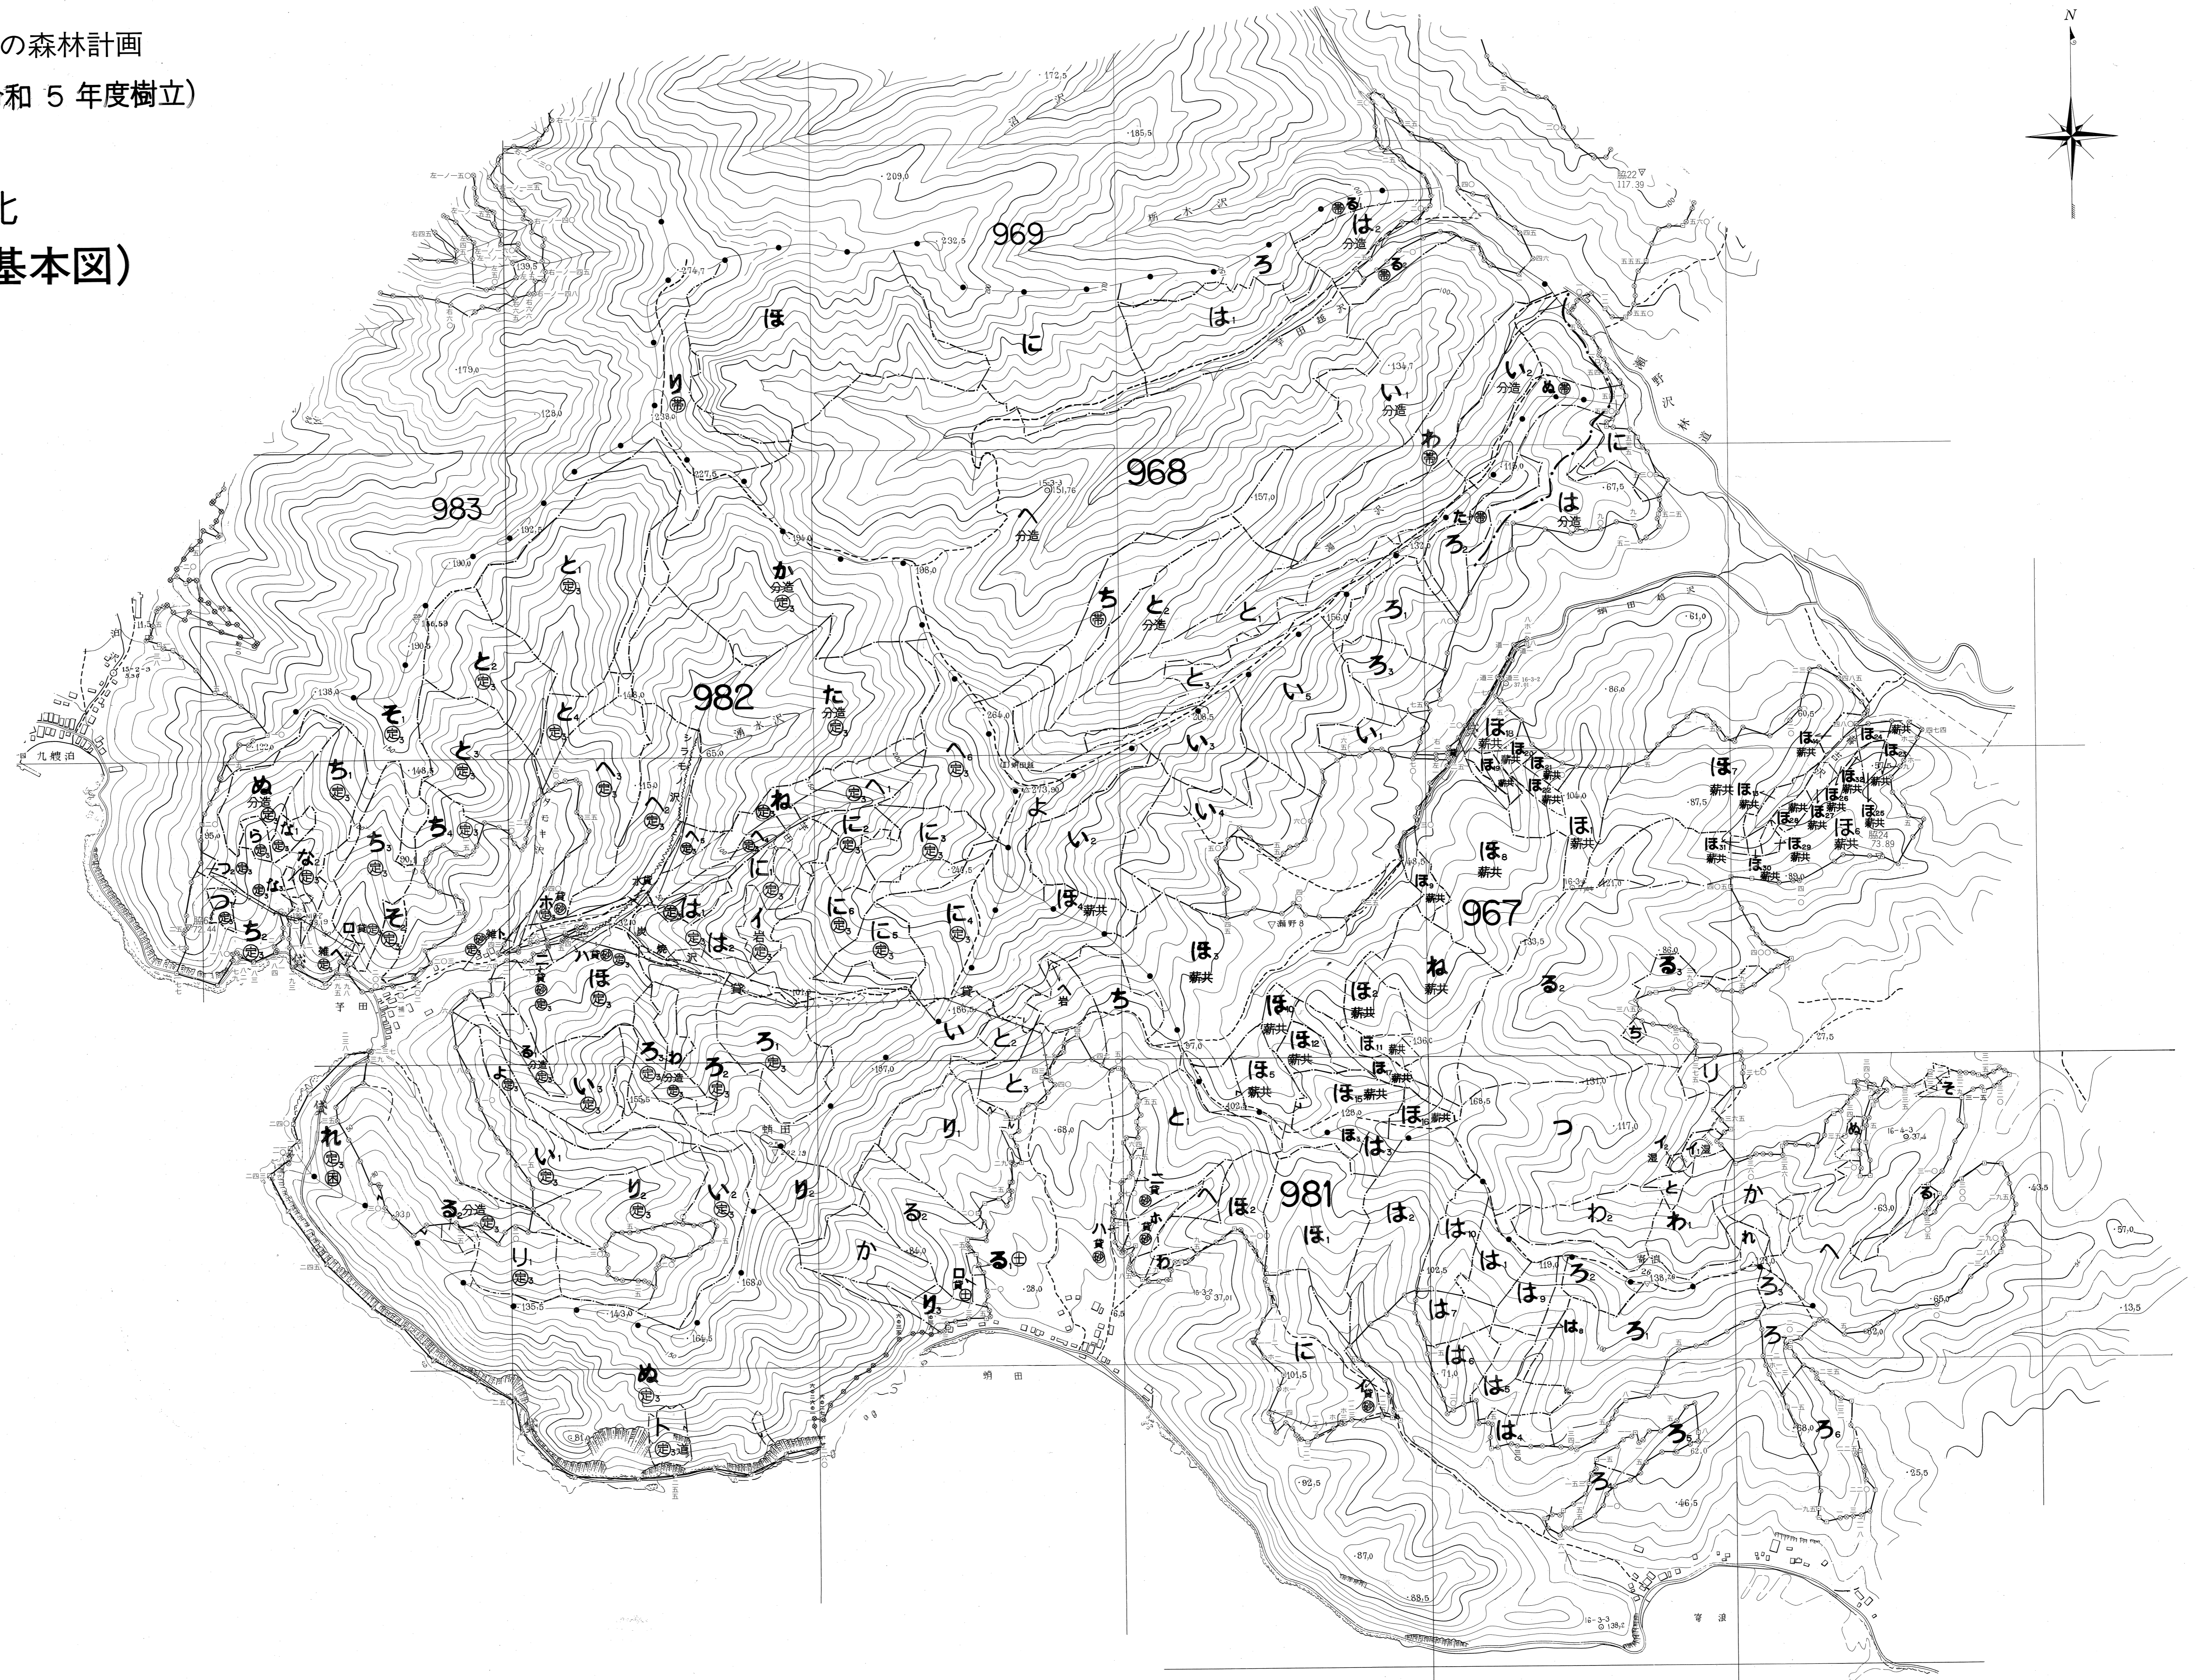

981.982	関係林小班
967.968	

下北国有林の地域別の森林計画
第6次地域管理経営計画(令和5年度樹立)

下北
森林計画図(基本図)

関係林小班	967.968
	981.982