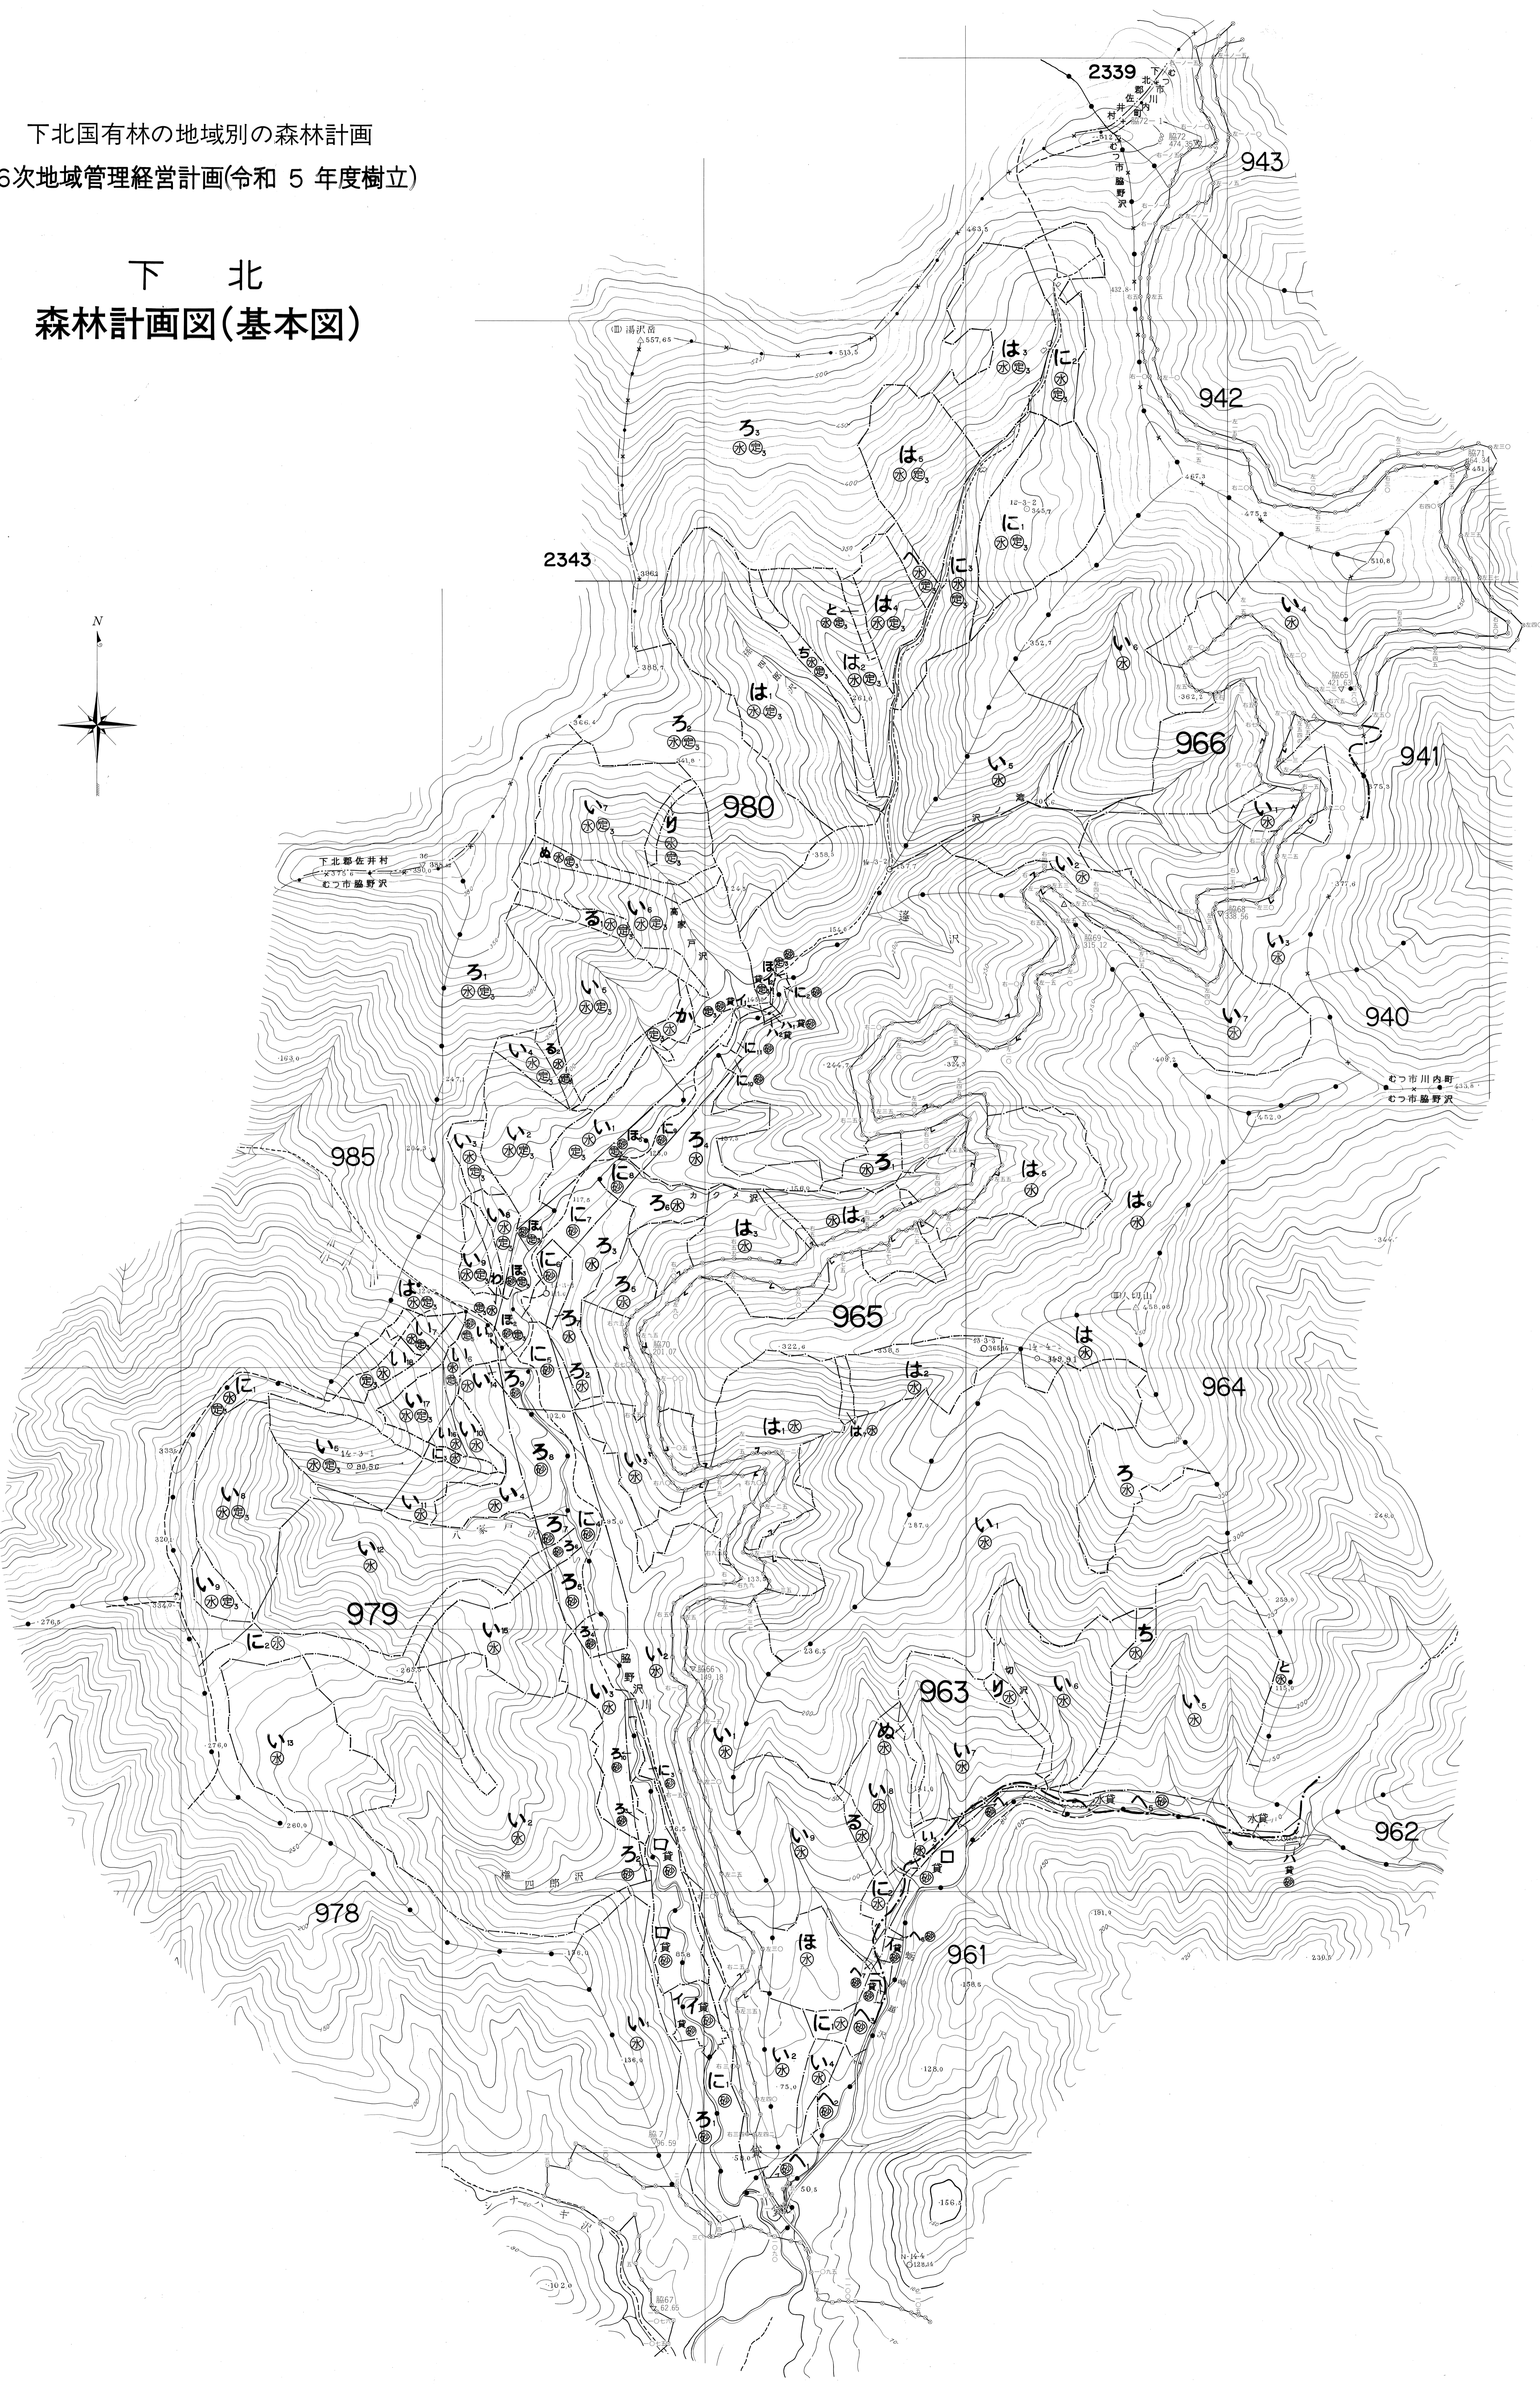

下北国有林の地域別の森林計画  
第6次地域管理経営計画(令和5年度樹立)

# 下北 森林計画図(基本図)

963.965.966
関森林小班
979.980

下北 155-85

下北 155-85

086.676
関森林小班
963.965.966
979.980