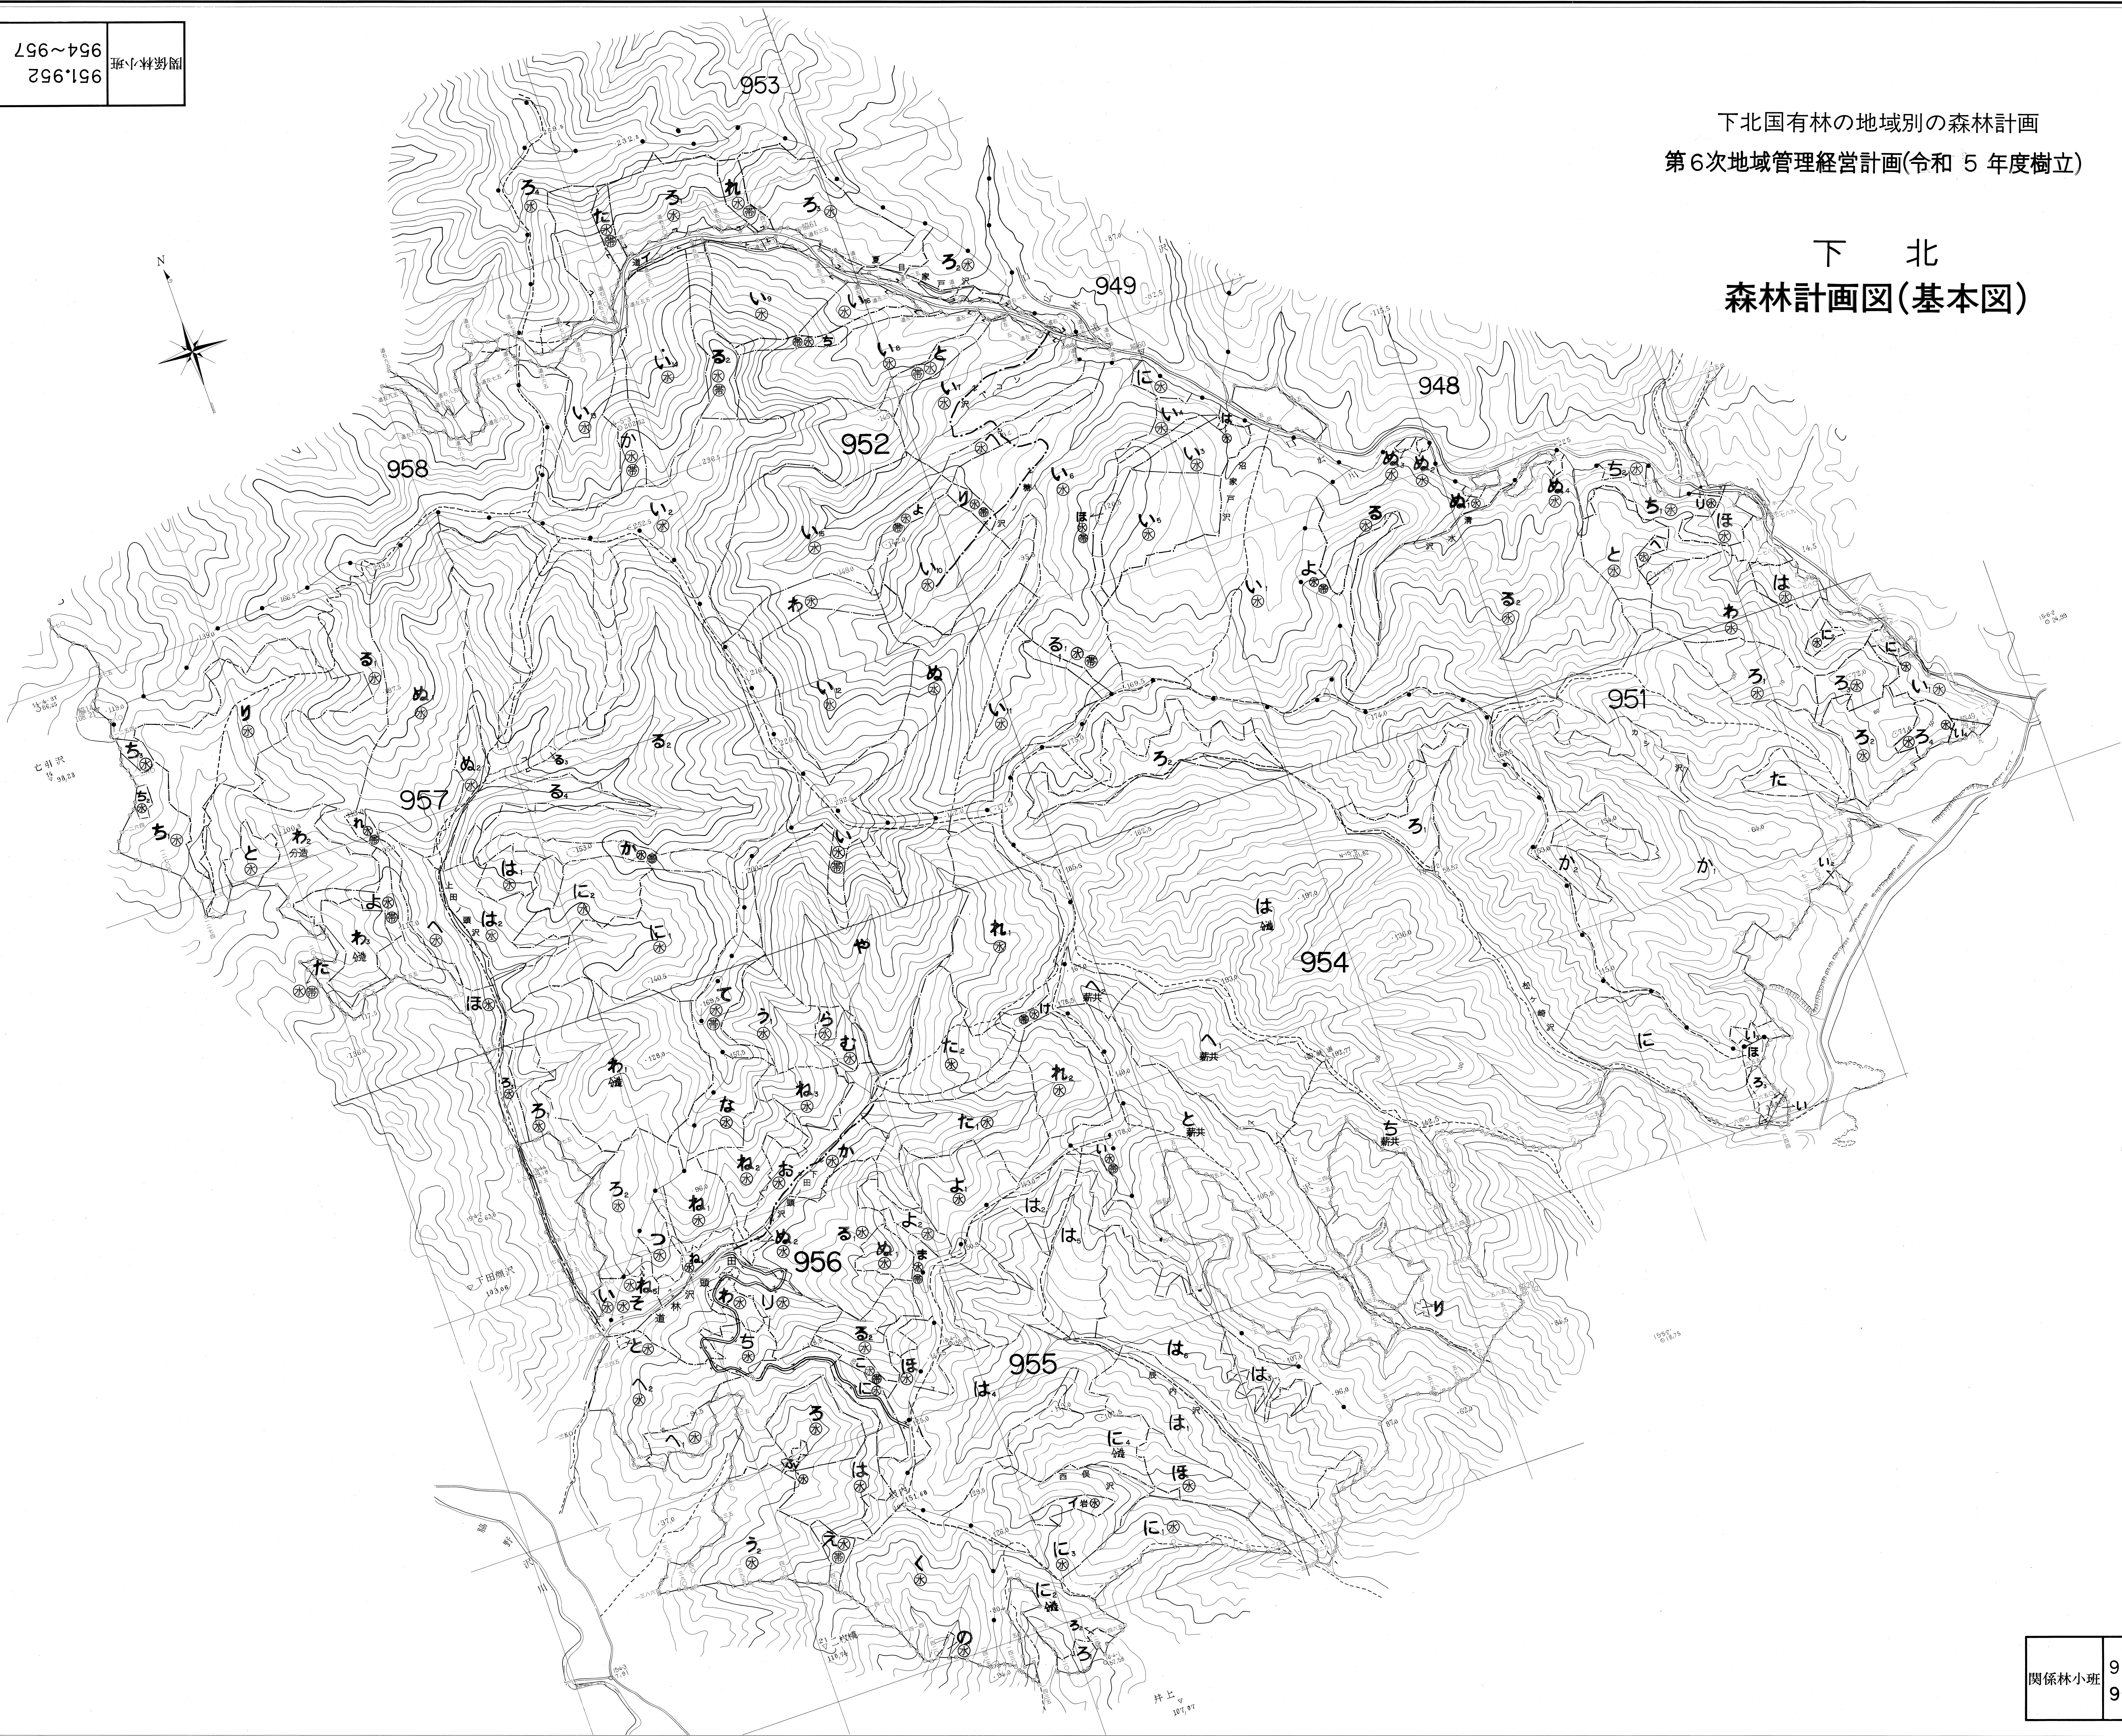

951.952	関係林小班
954~957	

下北国有林の地域別の森林計画  
第6次地域管理経営計画(令和5年度樹立)

下北  
森林計画図(基本図)

951.952	関係林小班
954~957	