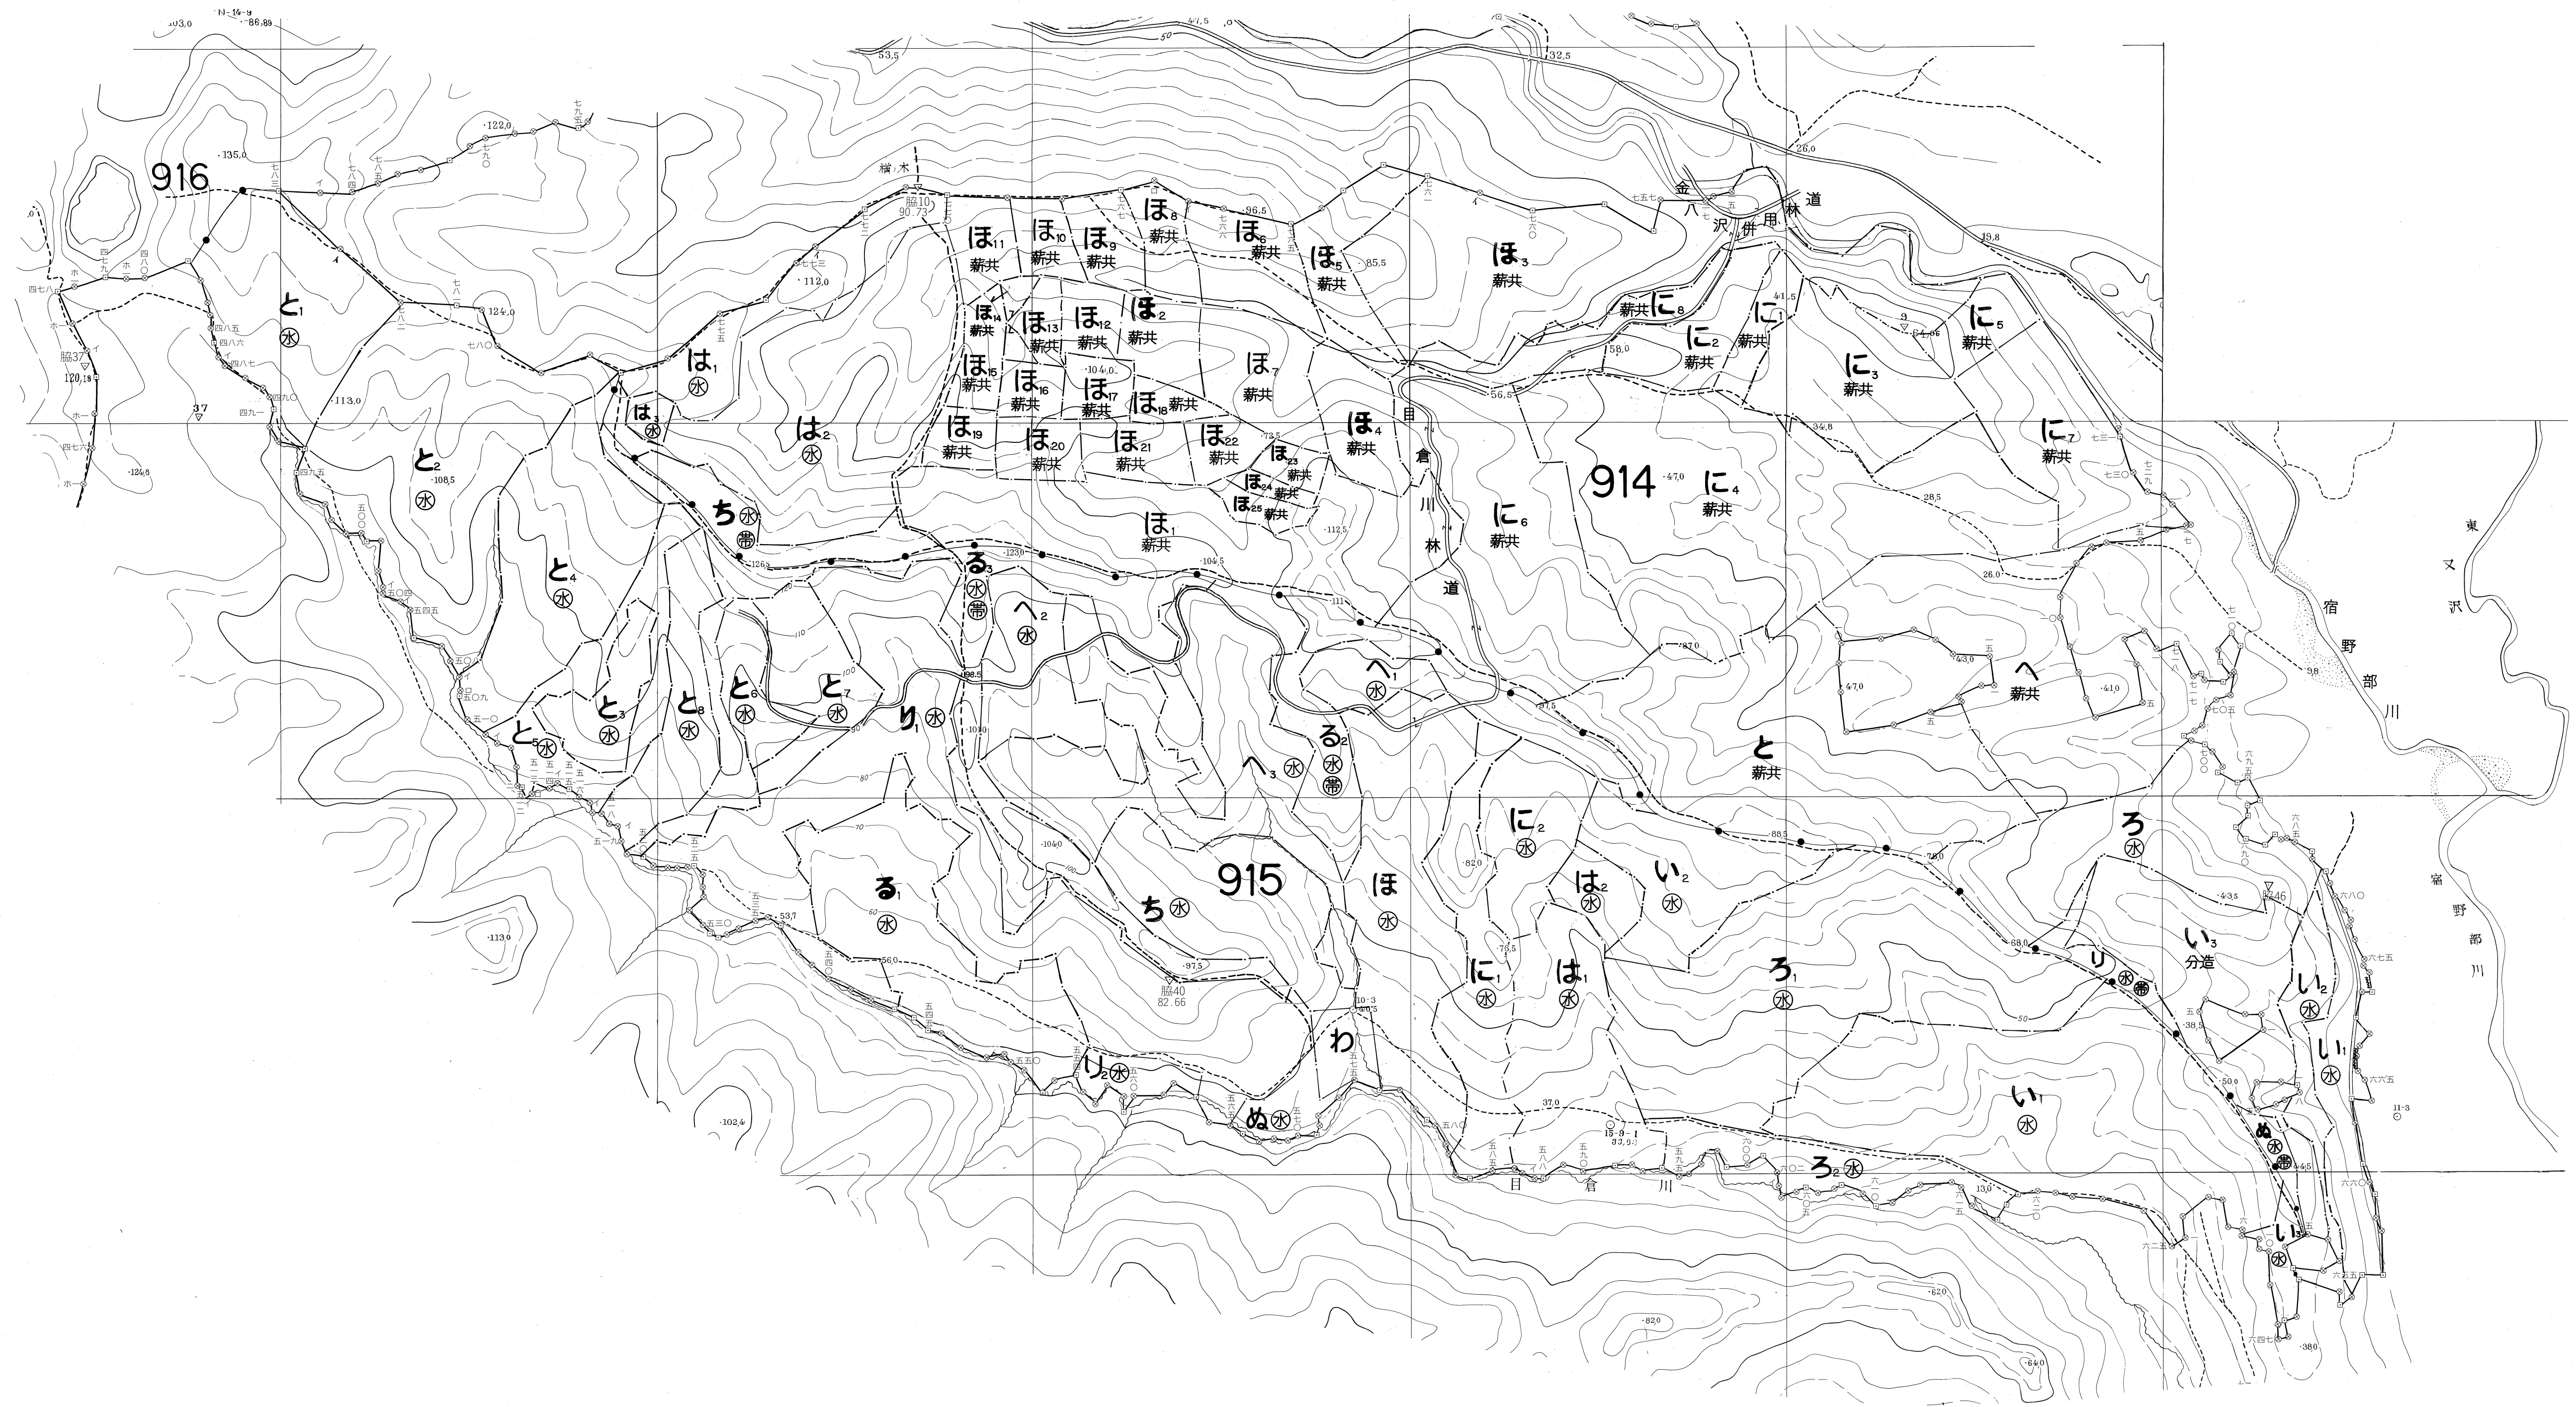

914.915	関係林小班
---------	-------

下北国有林の地域別の森林計画
第6次地域管理経営計画(令和5年度樹立)

下北
森林計画図(基本図)

914.915	関係林小班
---------	-------