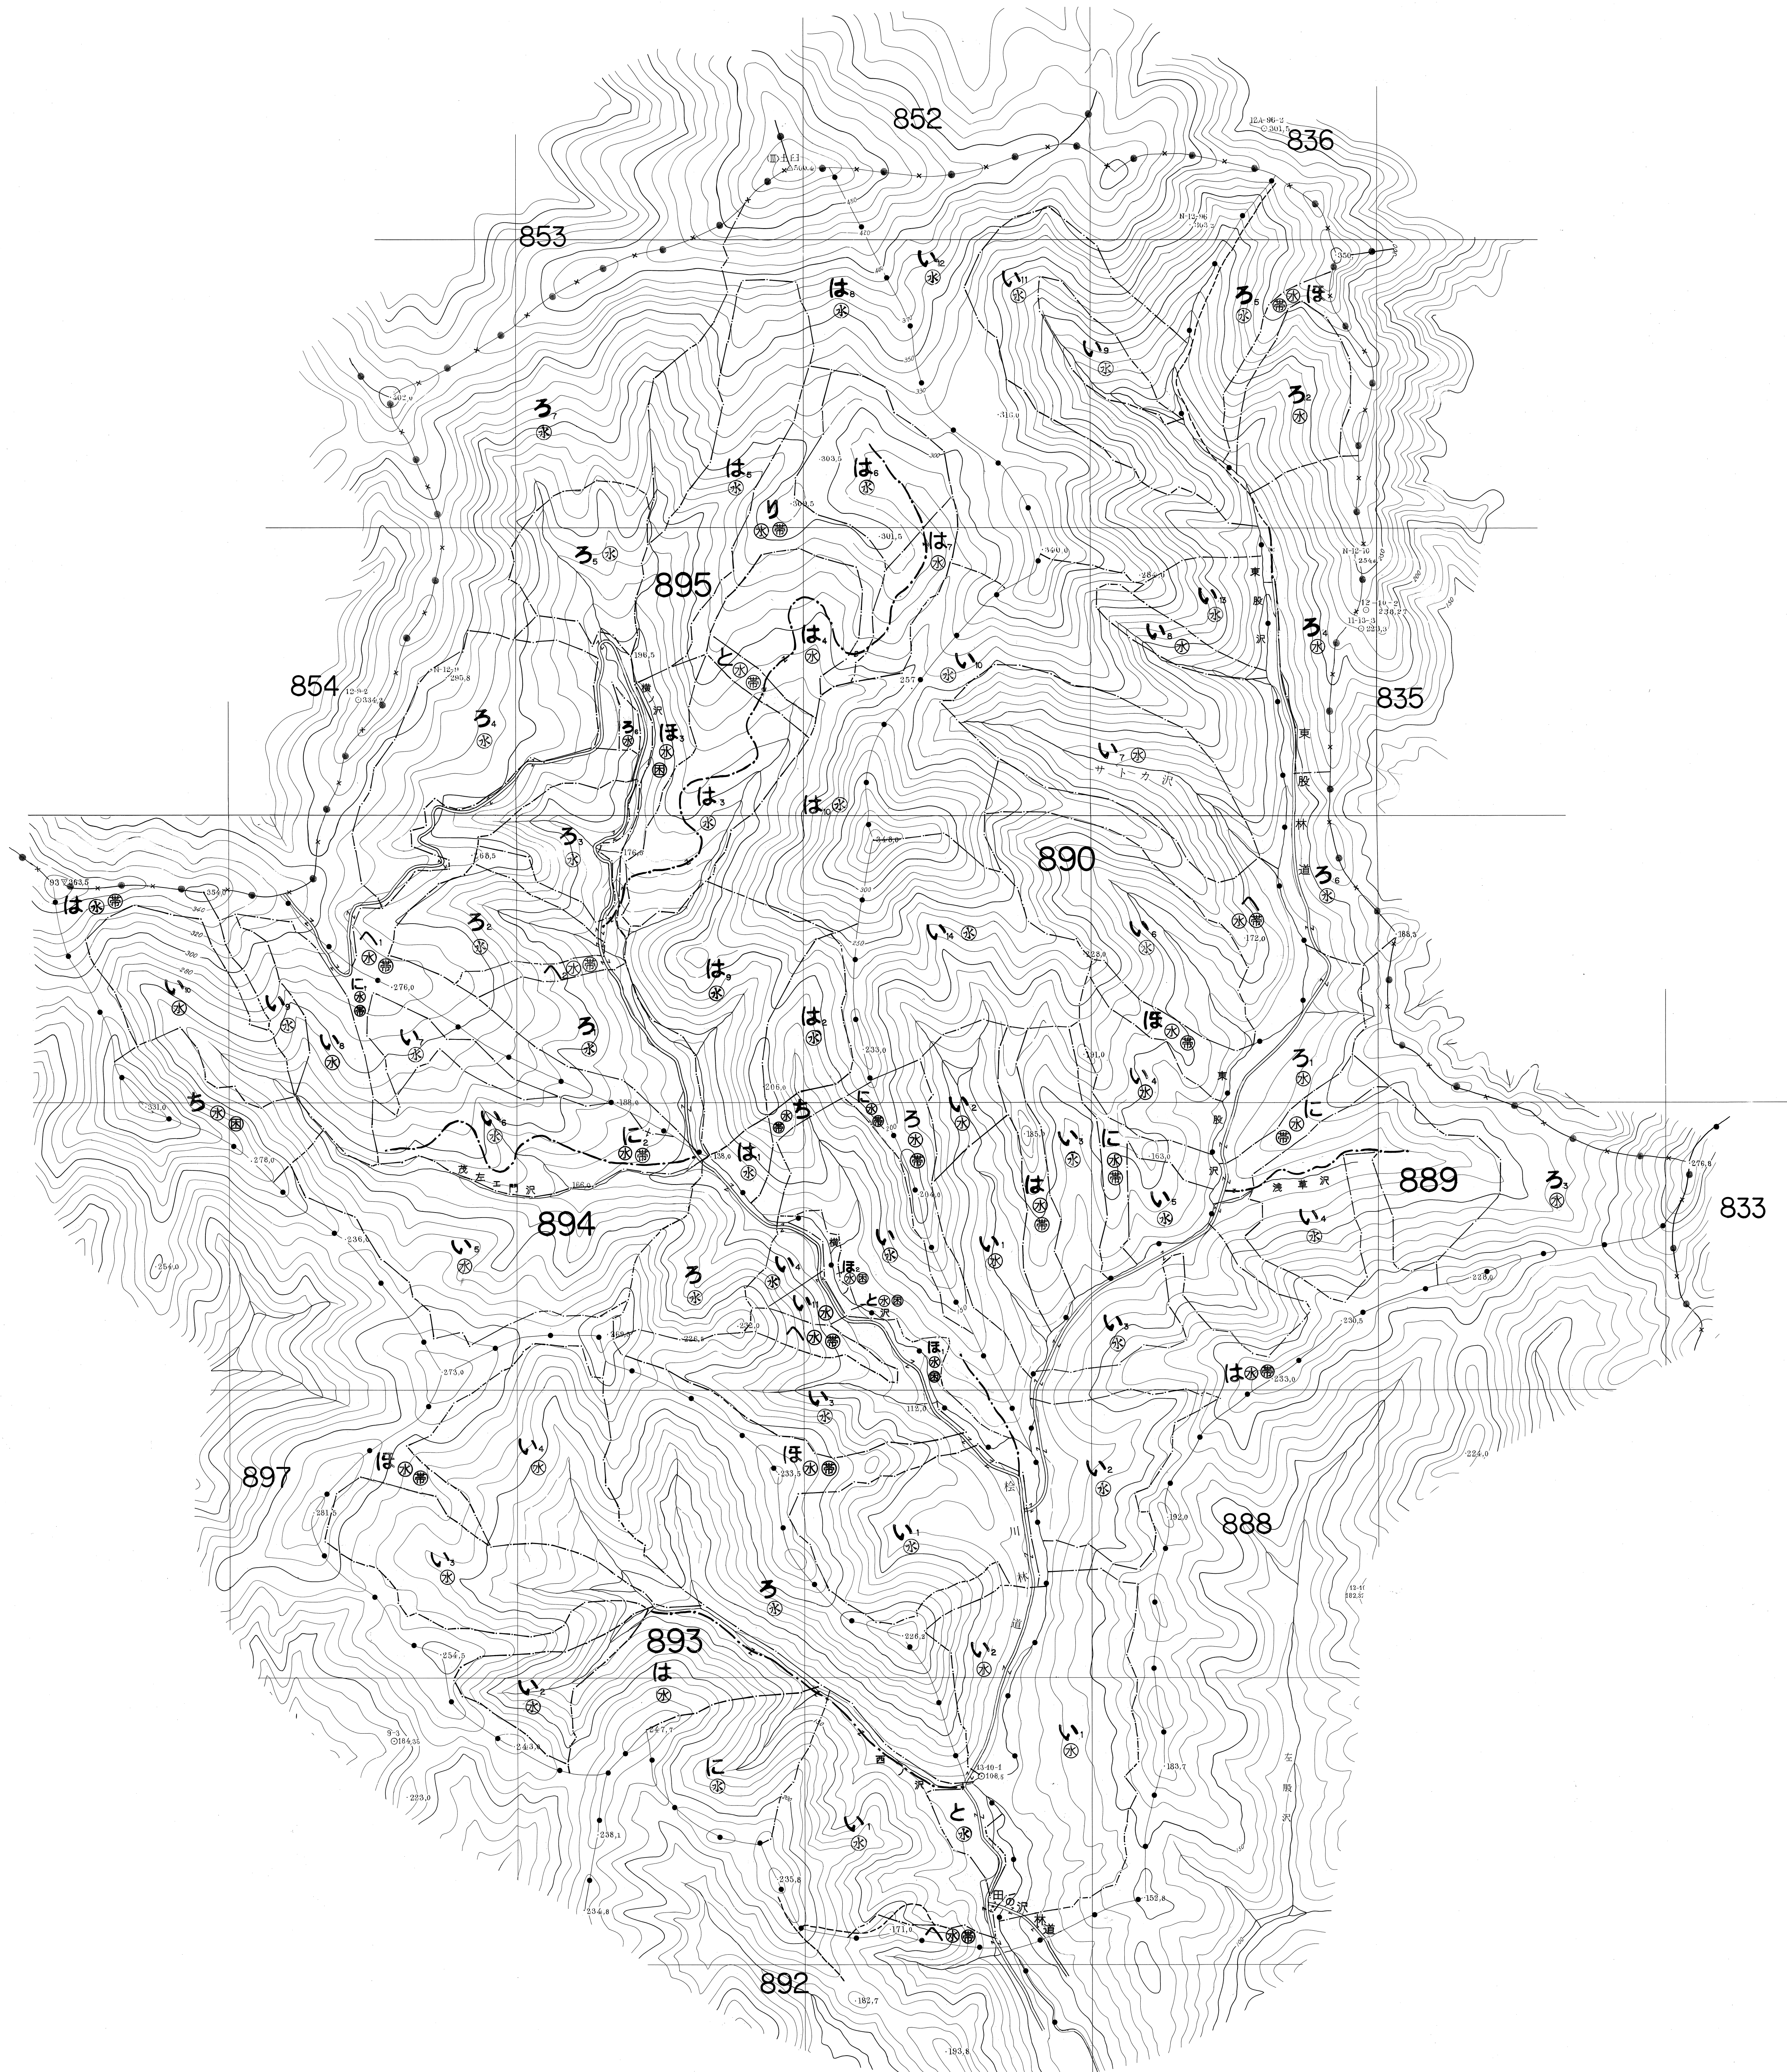

下北国有林の地域別の森林計画  
第6次地域管理経営計画(令和5年度樹立)

889・890  
893～895  
間係林小班

下北  
森林計画図(基本図)

下北 155-70

下北 155-70

889・890  
893～895  
間係林小班