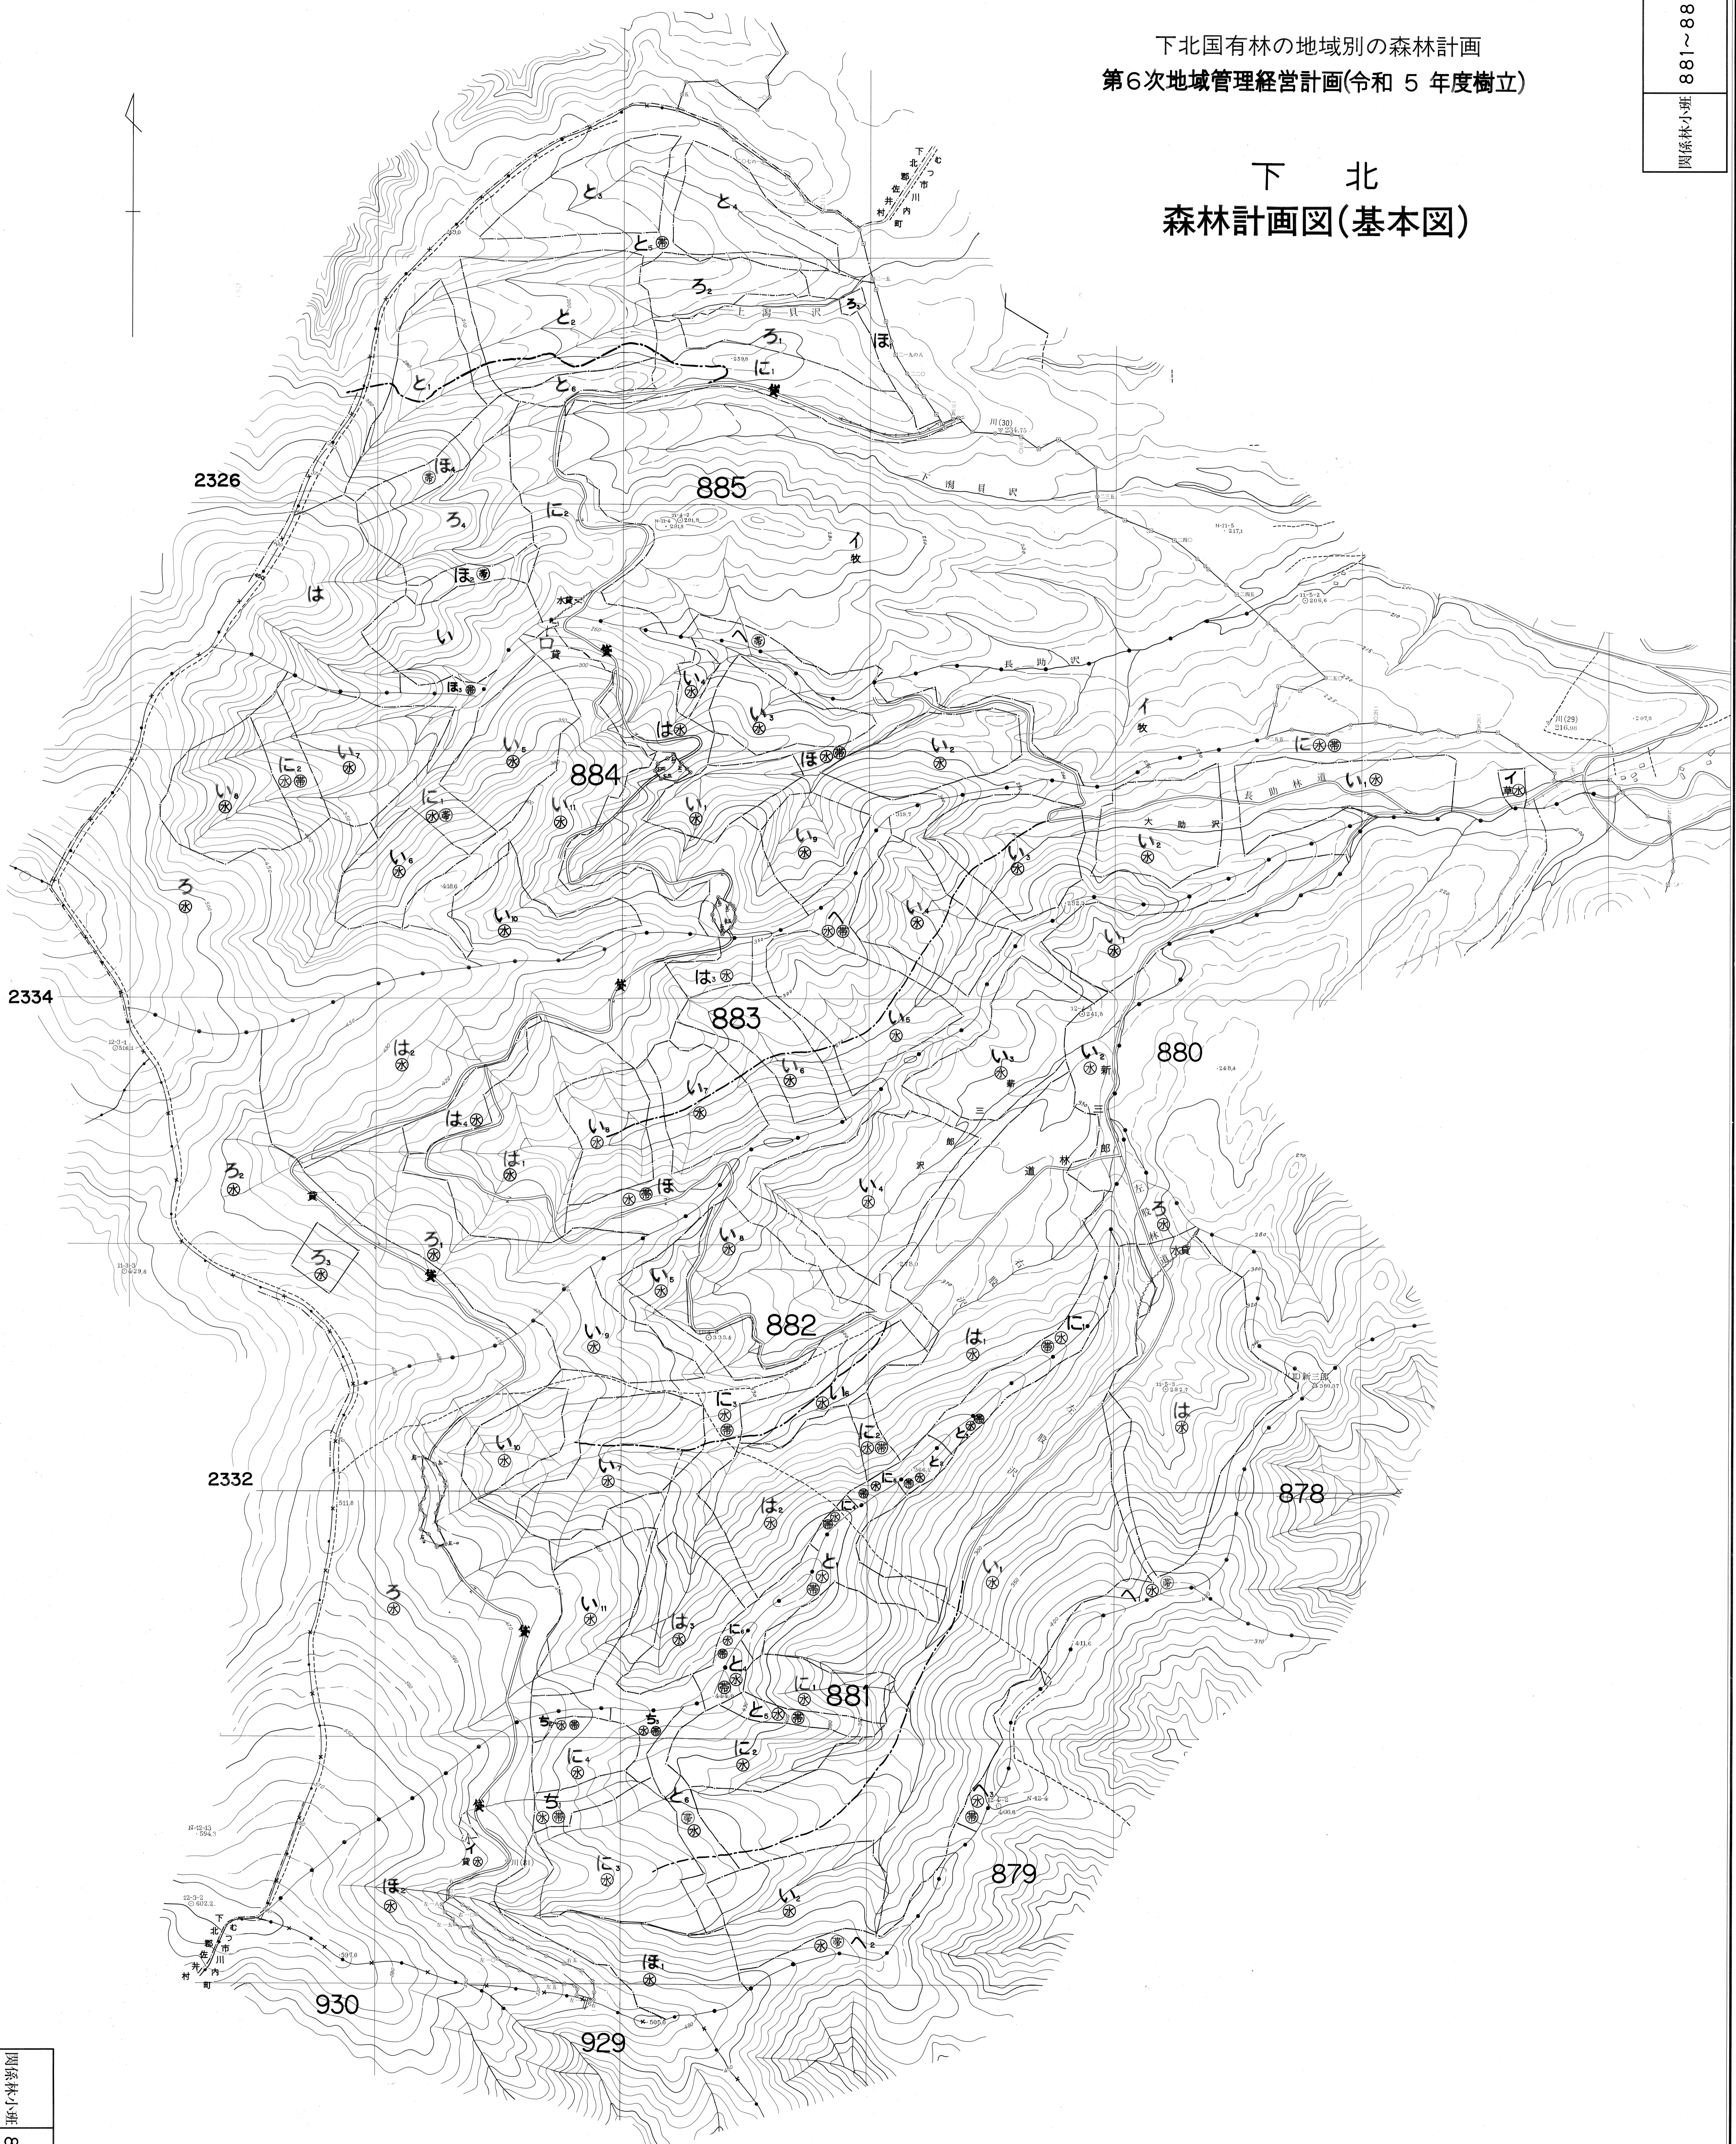

下北国有林の地域別の森林計画  
第6次地域管理経営計画(令和5年度樹立)

# 下北 森林計画図(基本図)

関係林小班 881～885

下北 155-68

関係林小班 881～885

下北 155-68