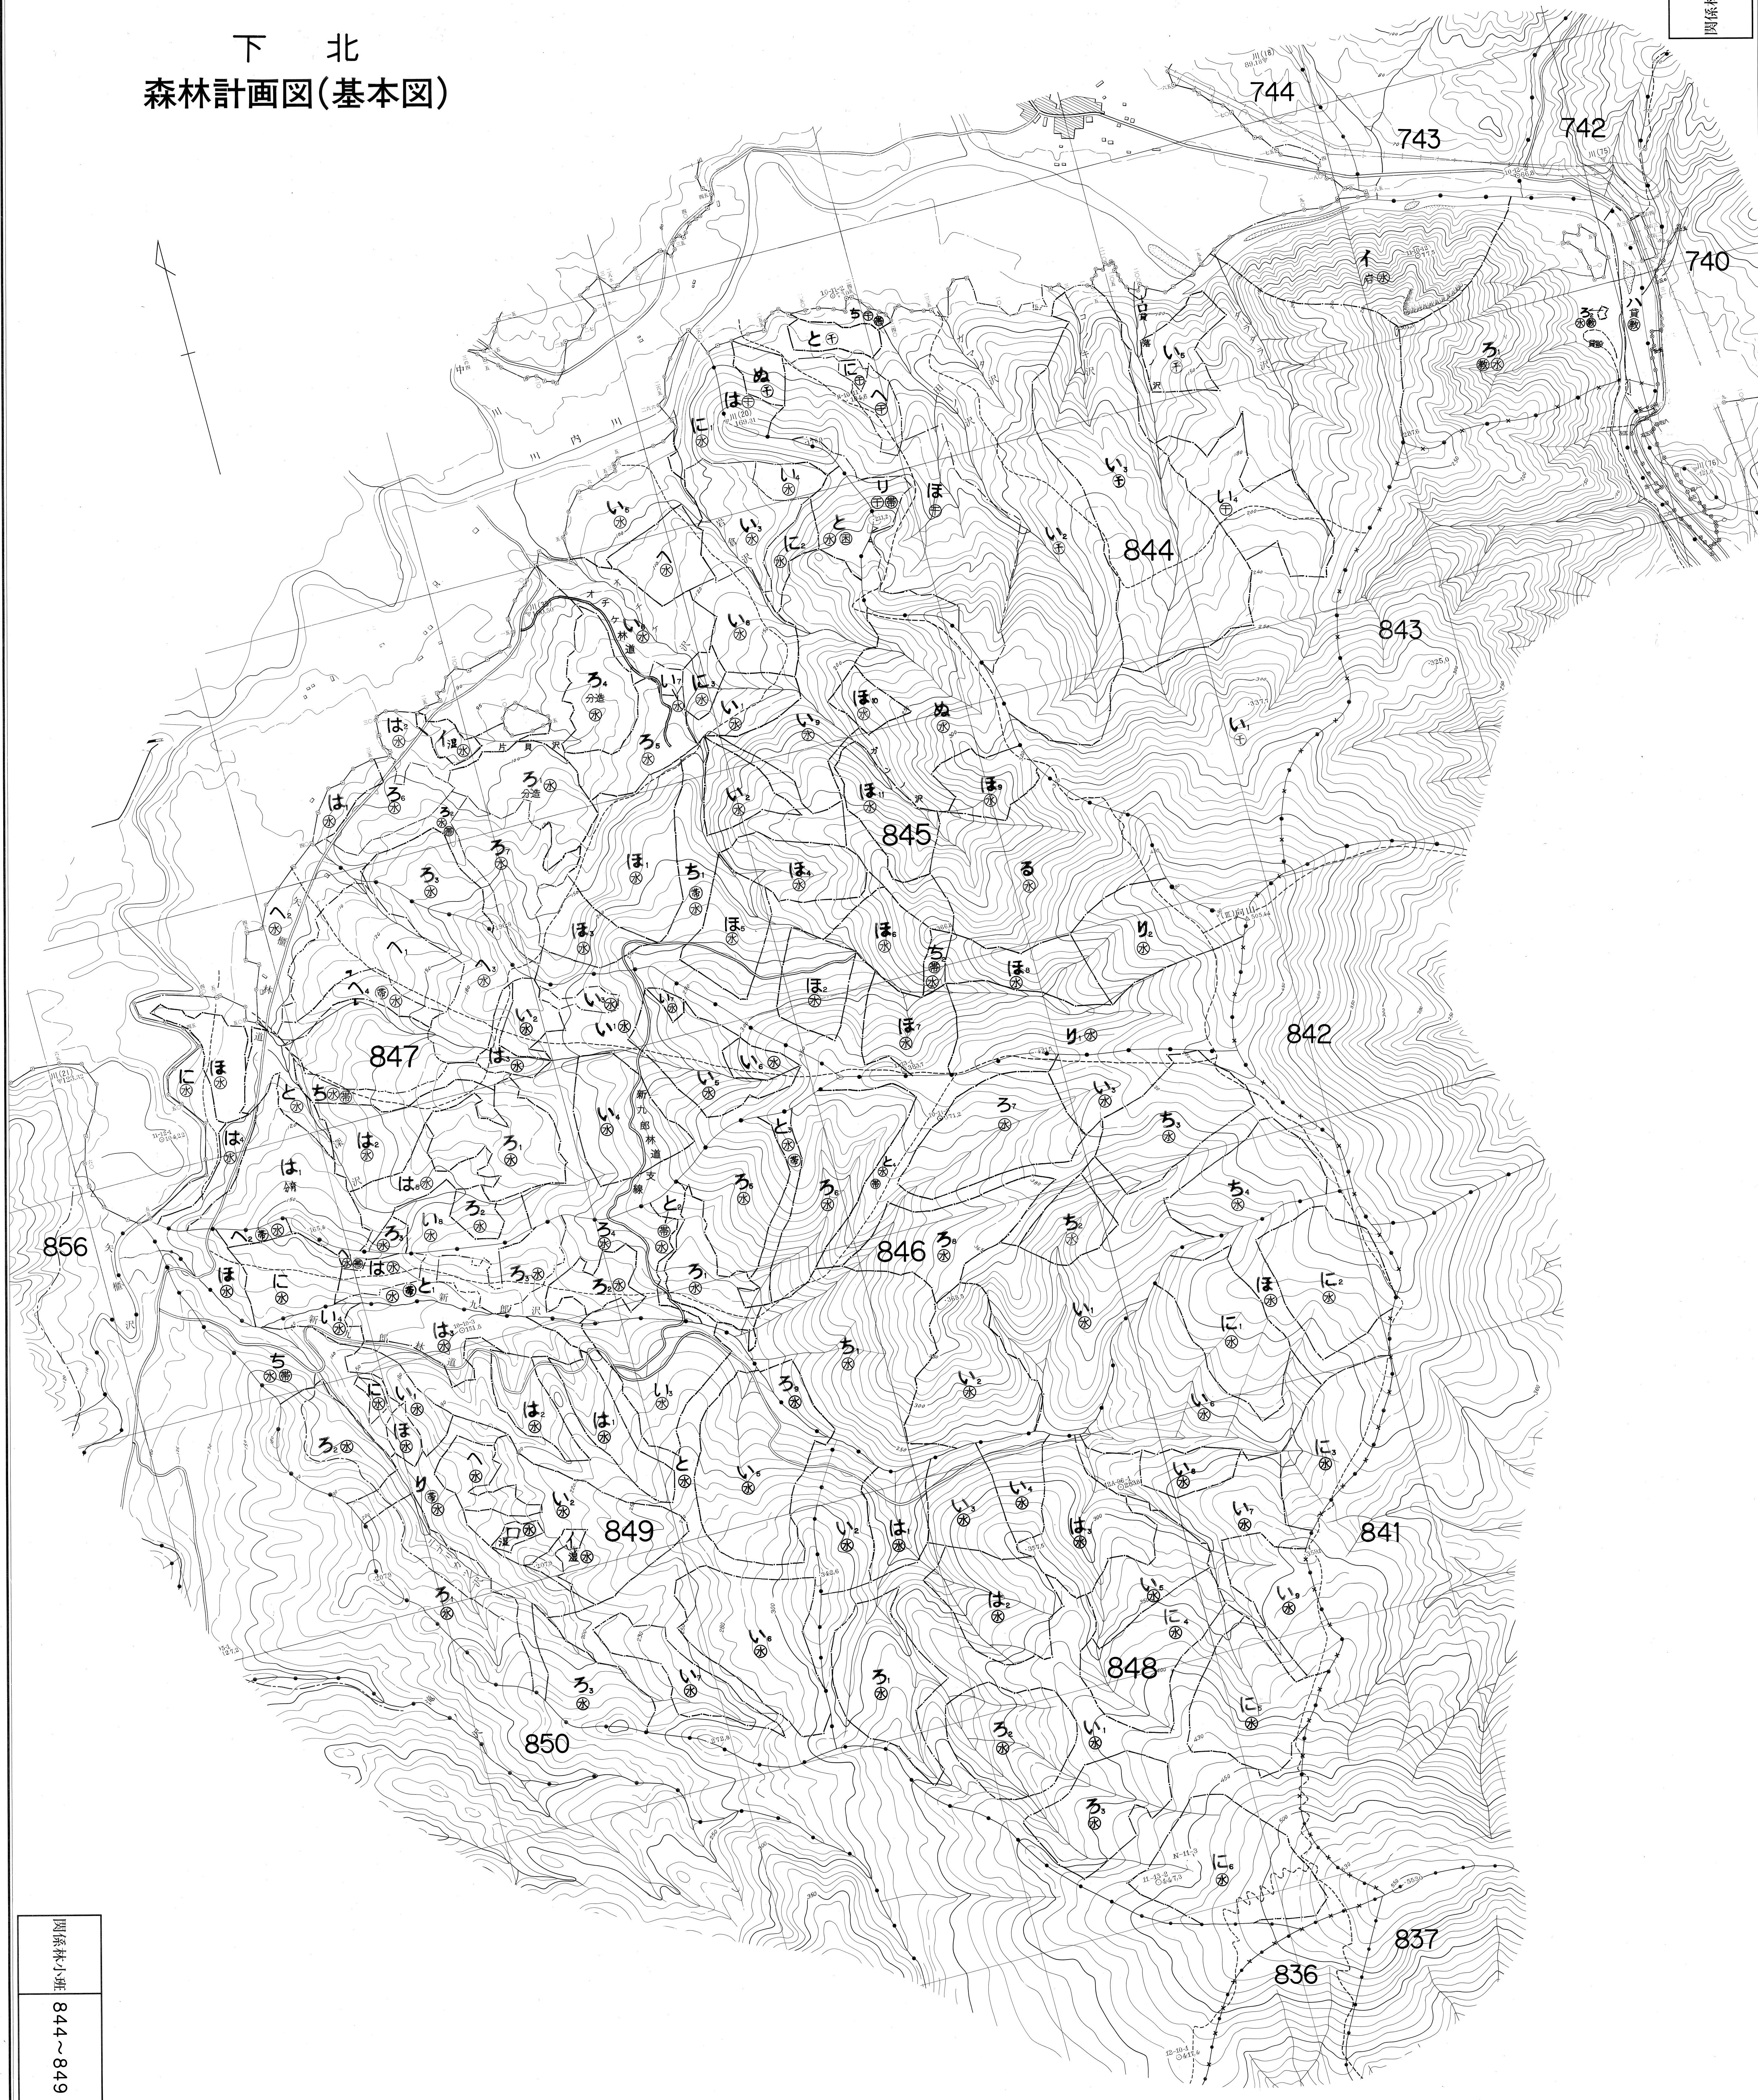

下北  
森林計画図(基本図)

関係林小班 844~849

下北 155-62

関係林小班 844~849

下北 155-62