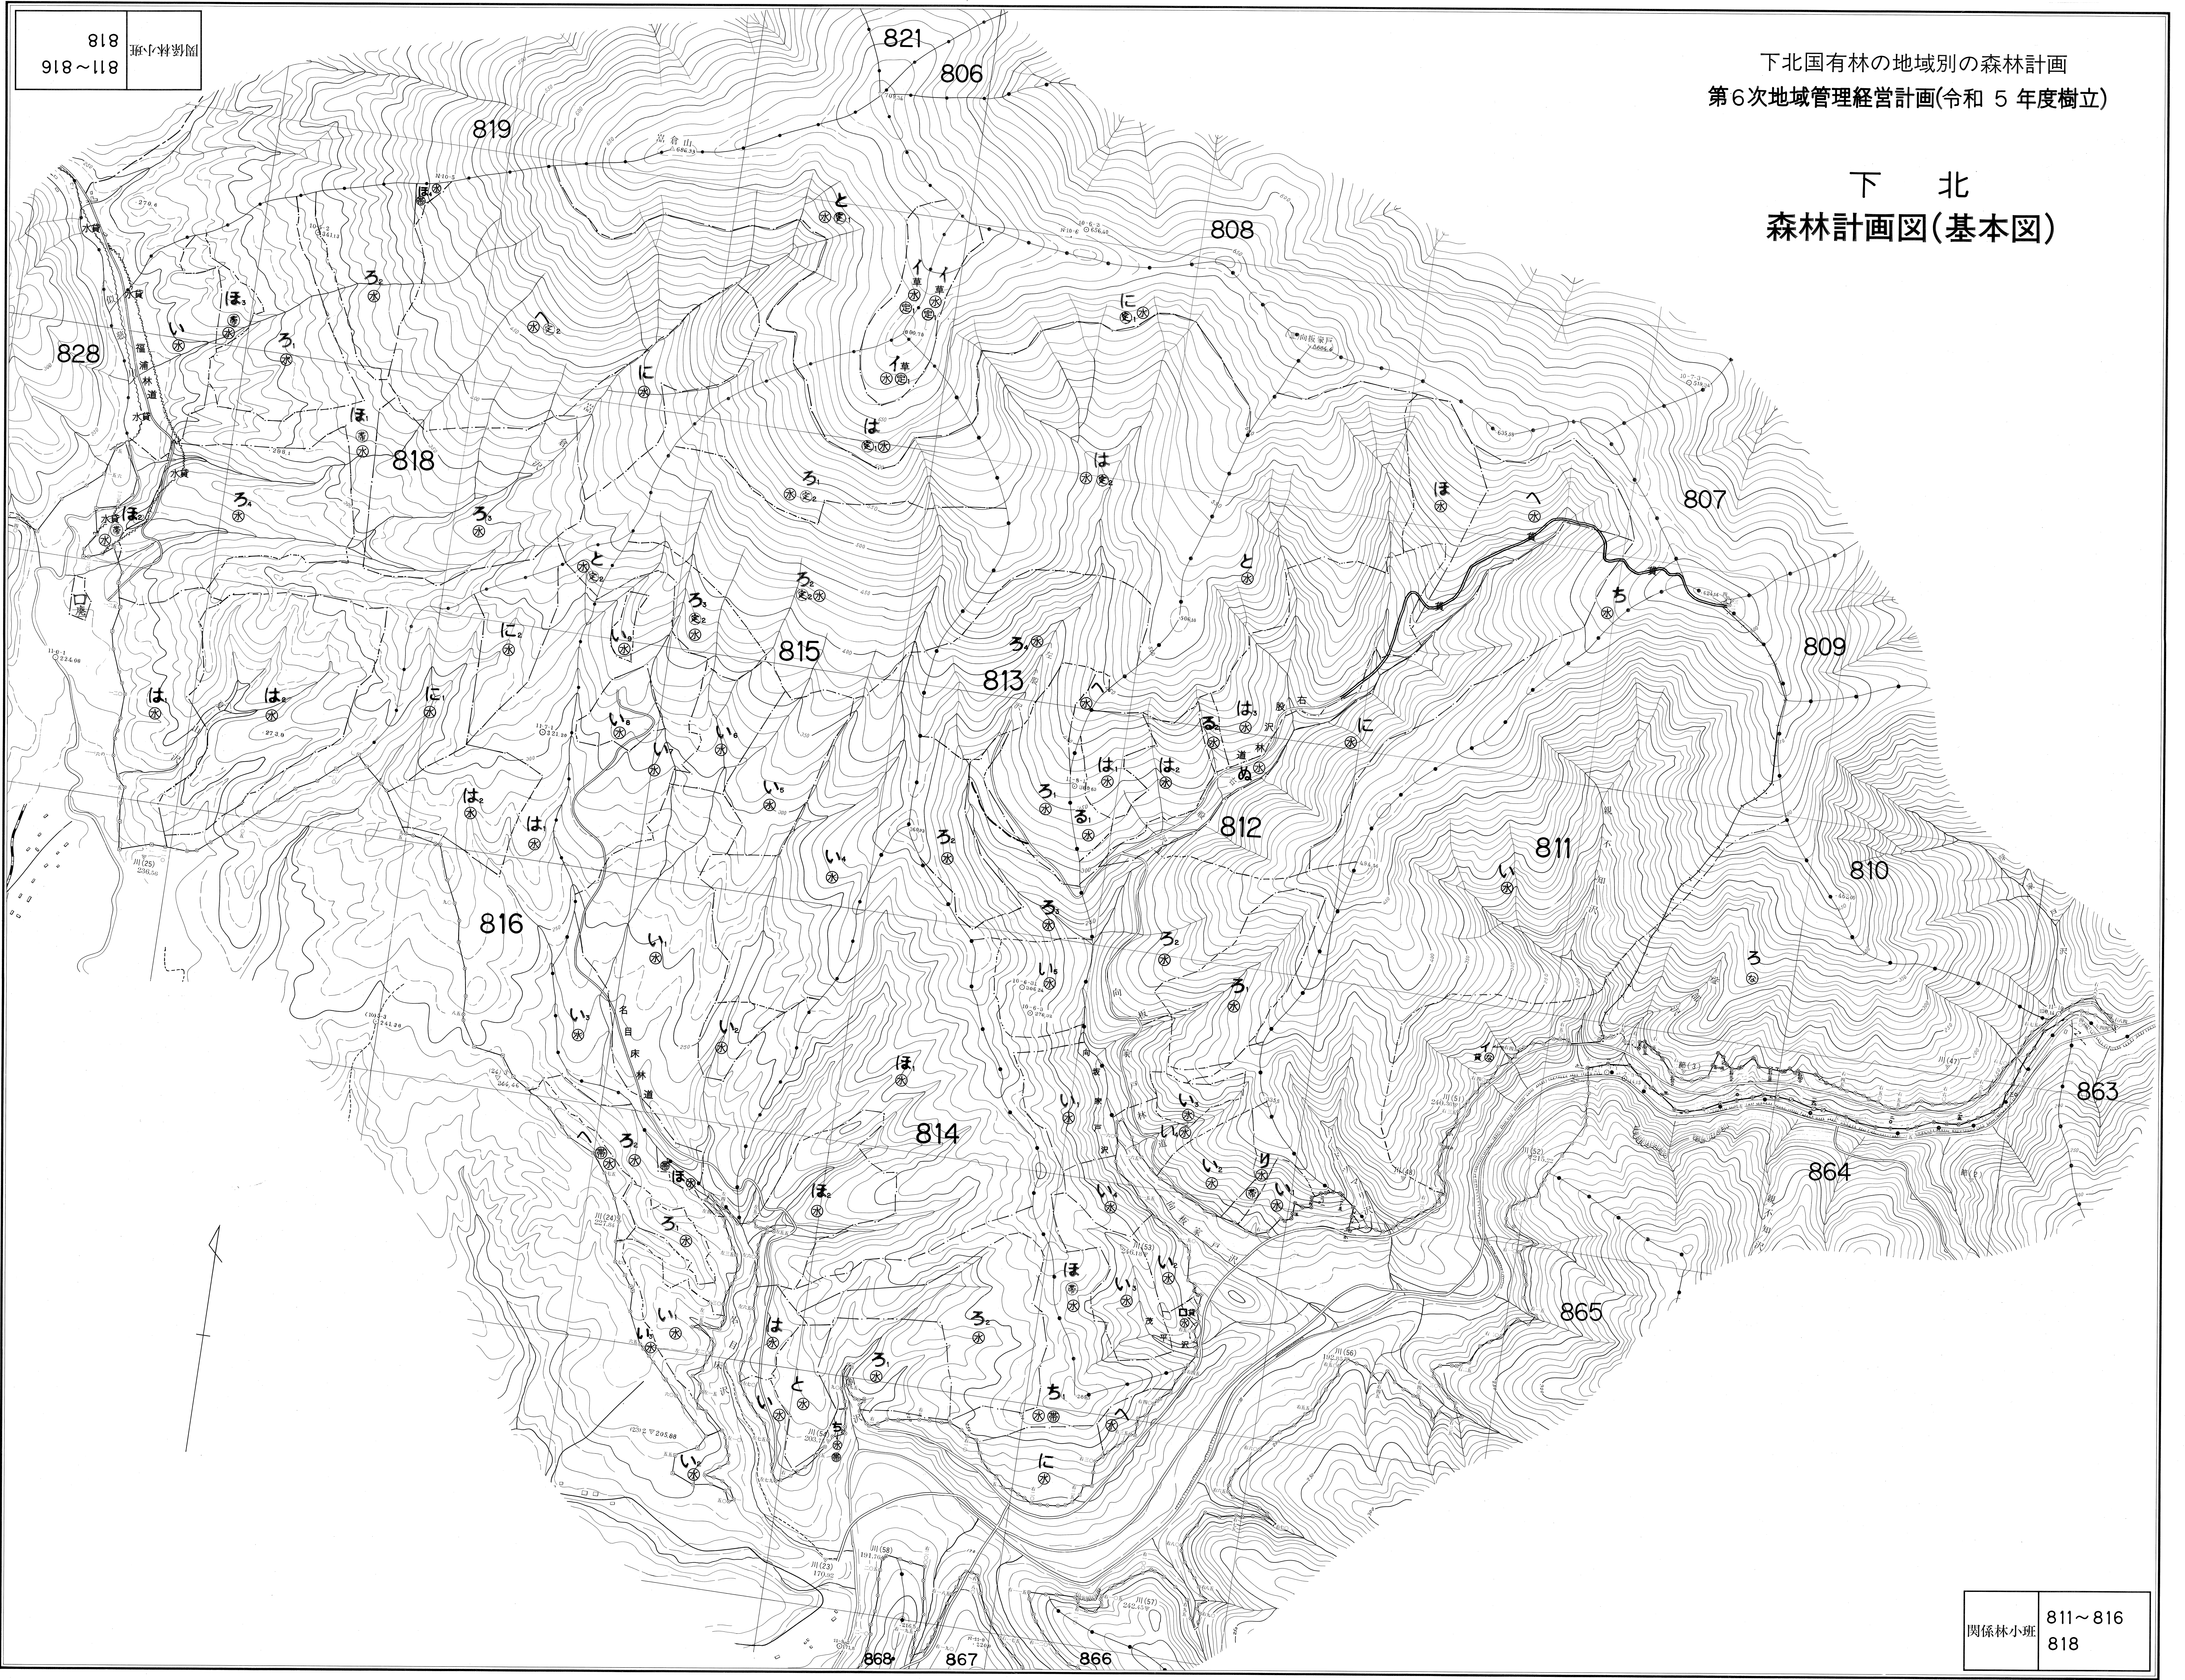

818
918
関係林小班
811~816

下北国有林の地域別の森林計画
第6次地域管理経営計画(令和5年度樹立)

下北 森林計画図(基本図)

811~816
818
関係林小班