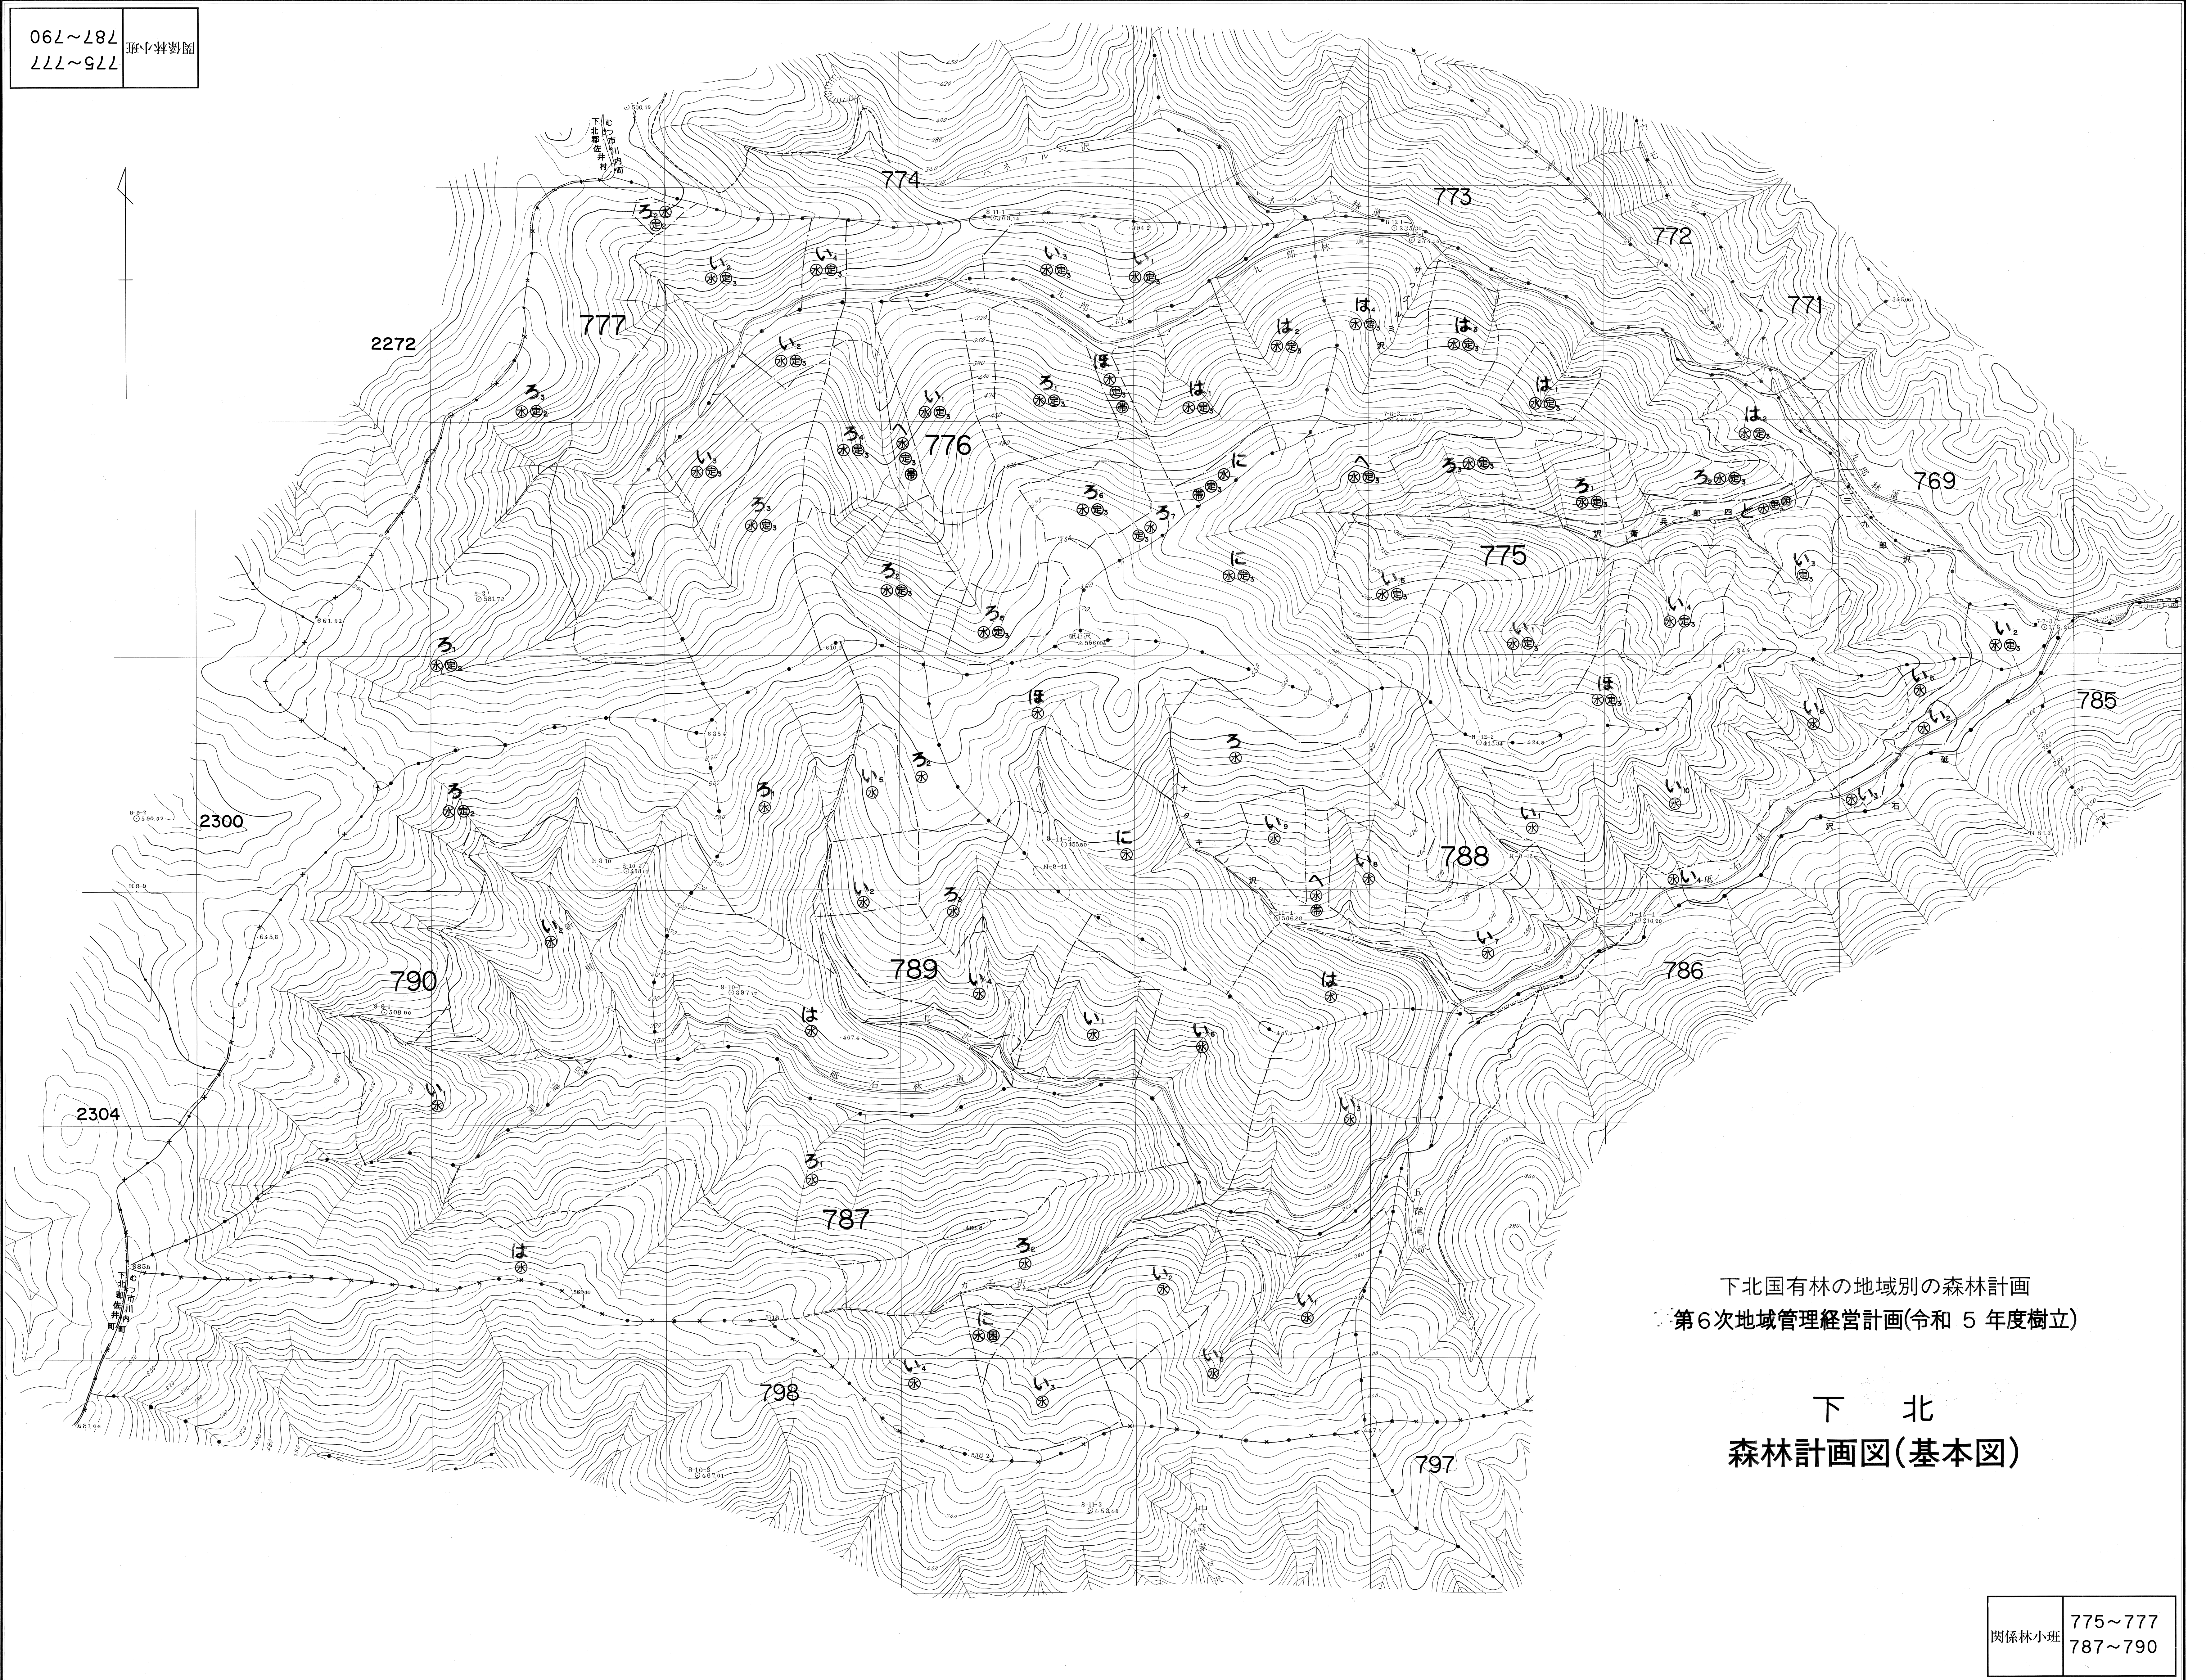

775~777
787~790
関係林小班

下北国有林の地域別の森林計画
第6次地域管理経営計画(令和5年度樹立)

下北 森林計画図(基本図)

775~777
787~790
関係林小班