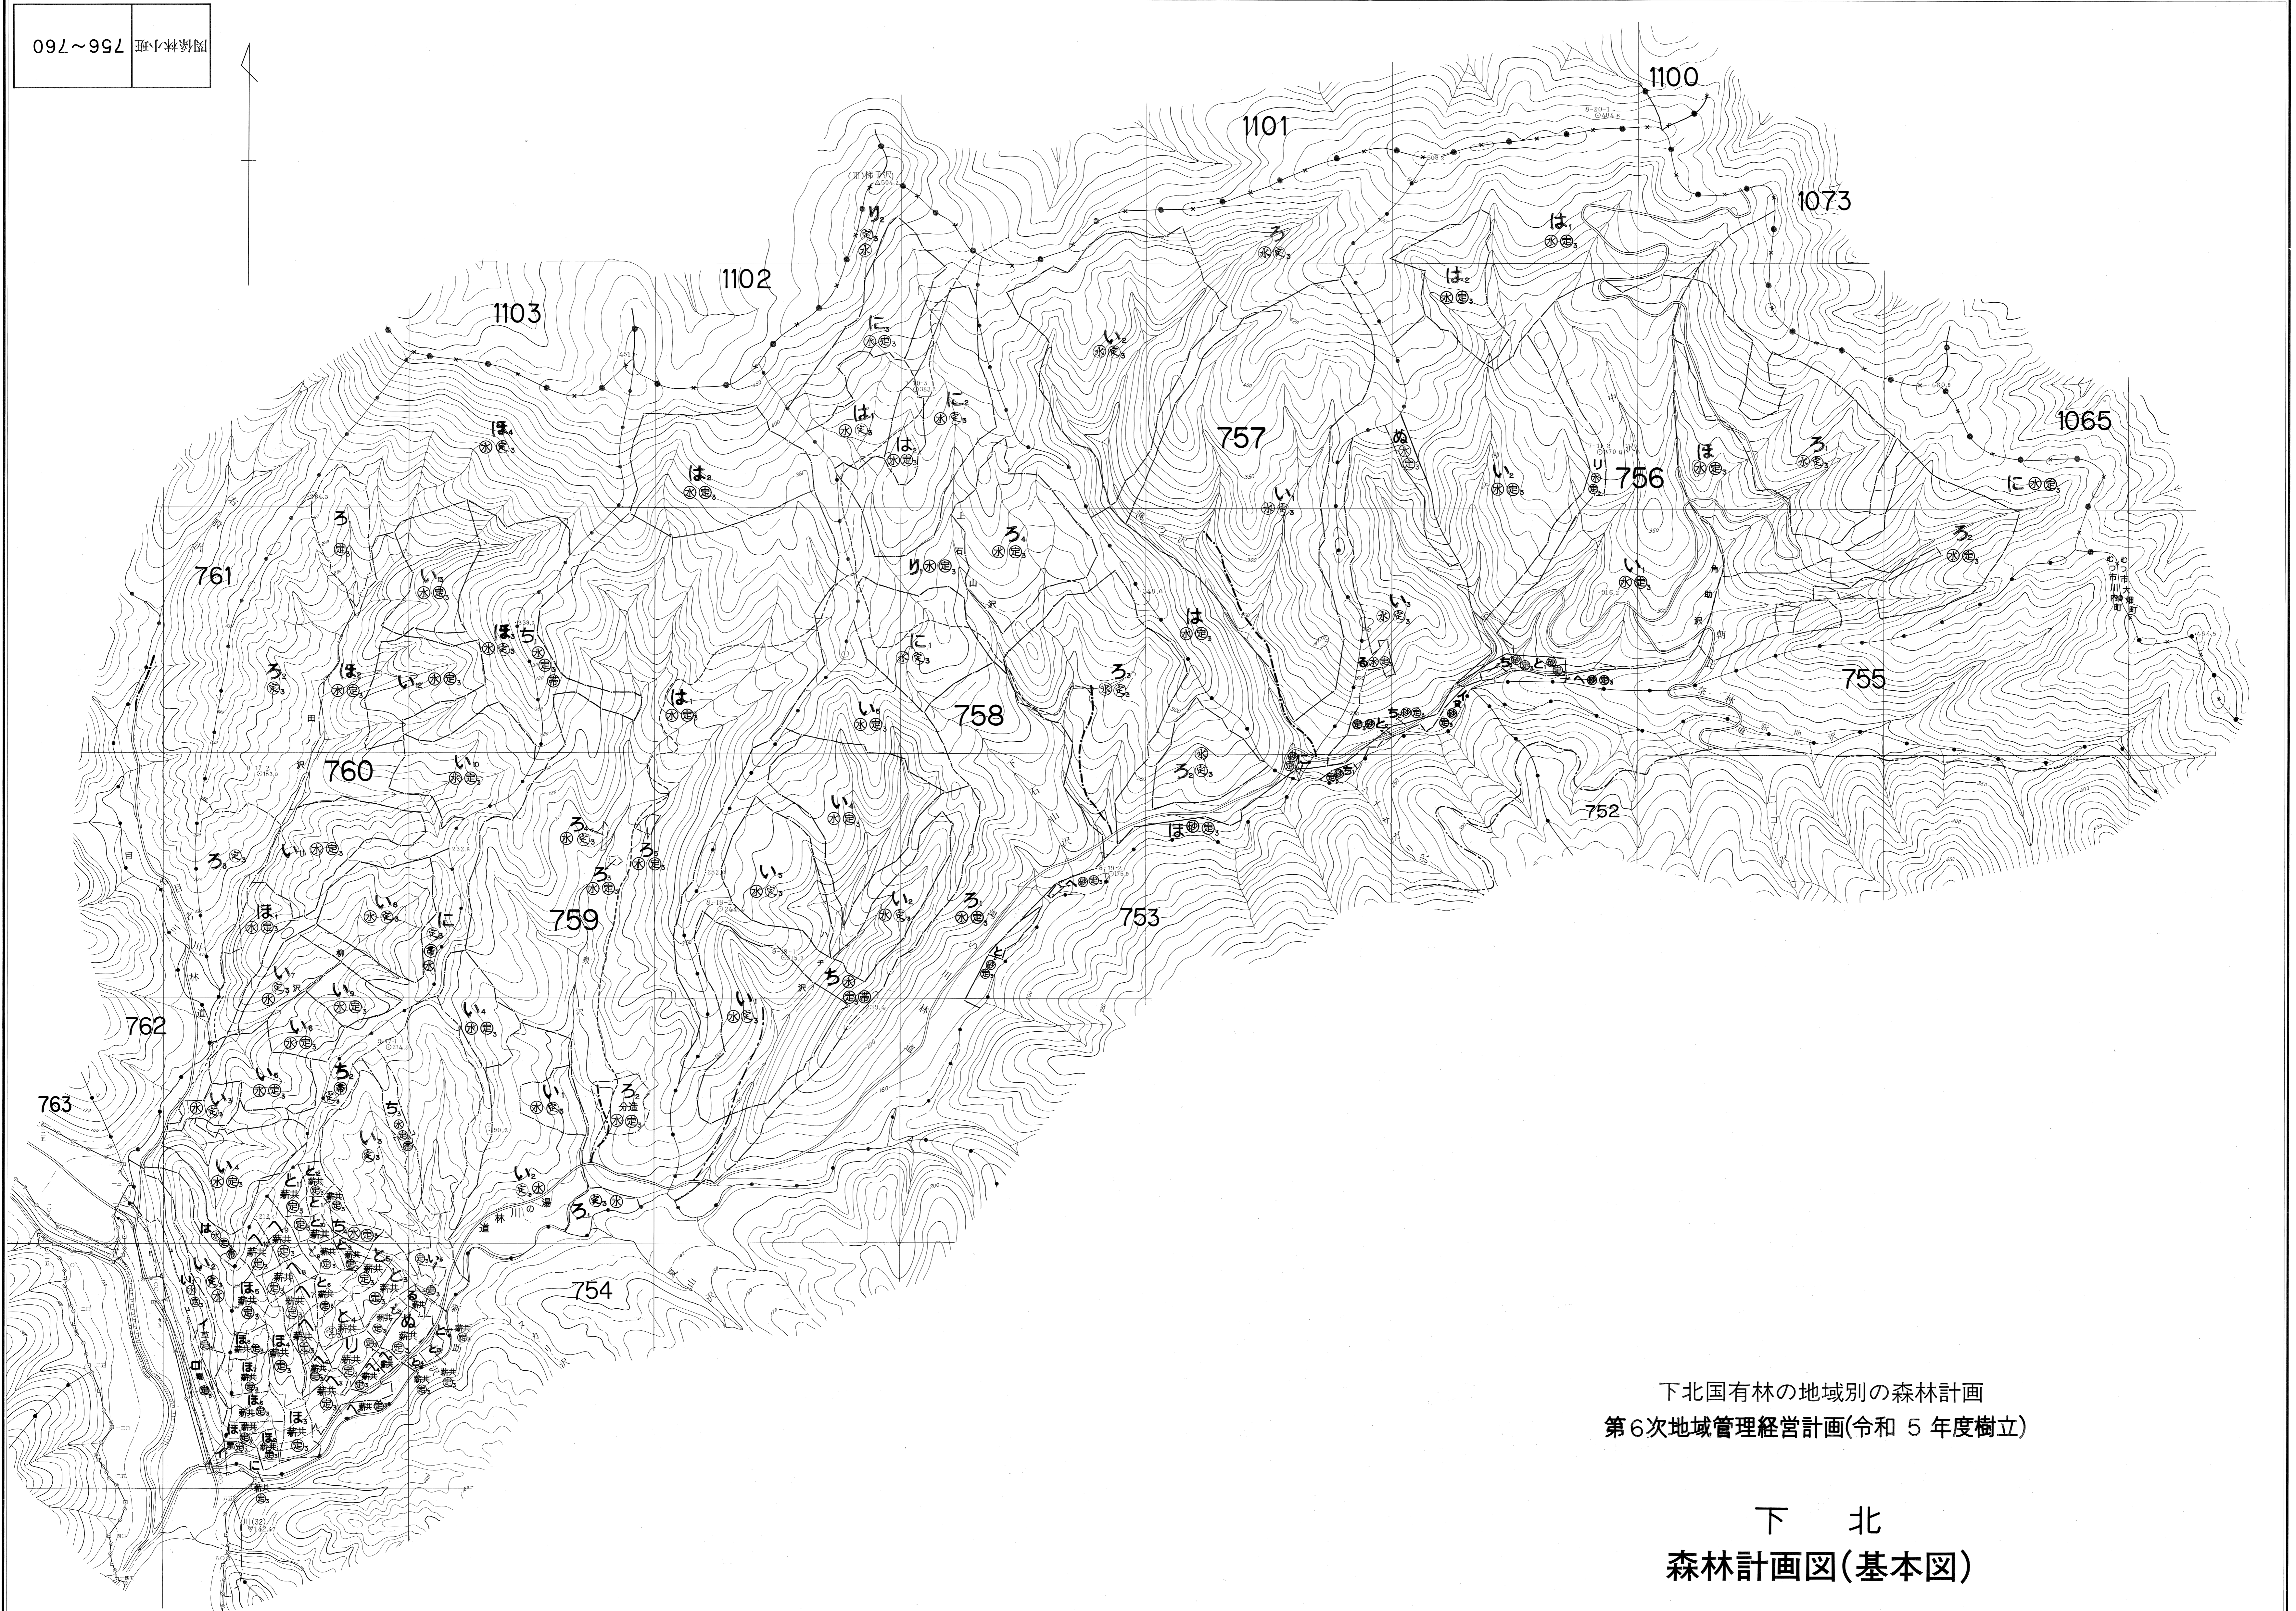

関係林小班	756~760
-------	---------

下北国有林の地域別の森林計画
第6次地域管理経営計画(令和5年度樹立)

下北
森林計画図(基本図)

関係林小班	756~760
-------	---------