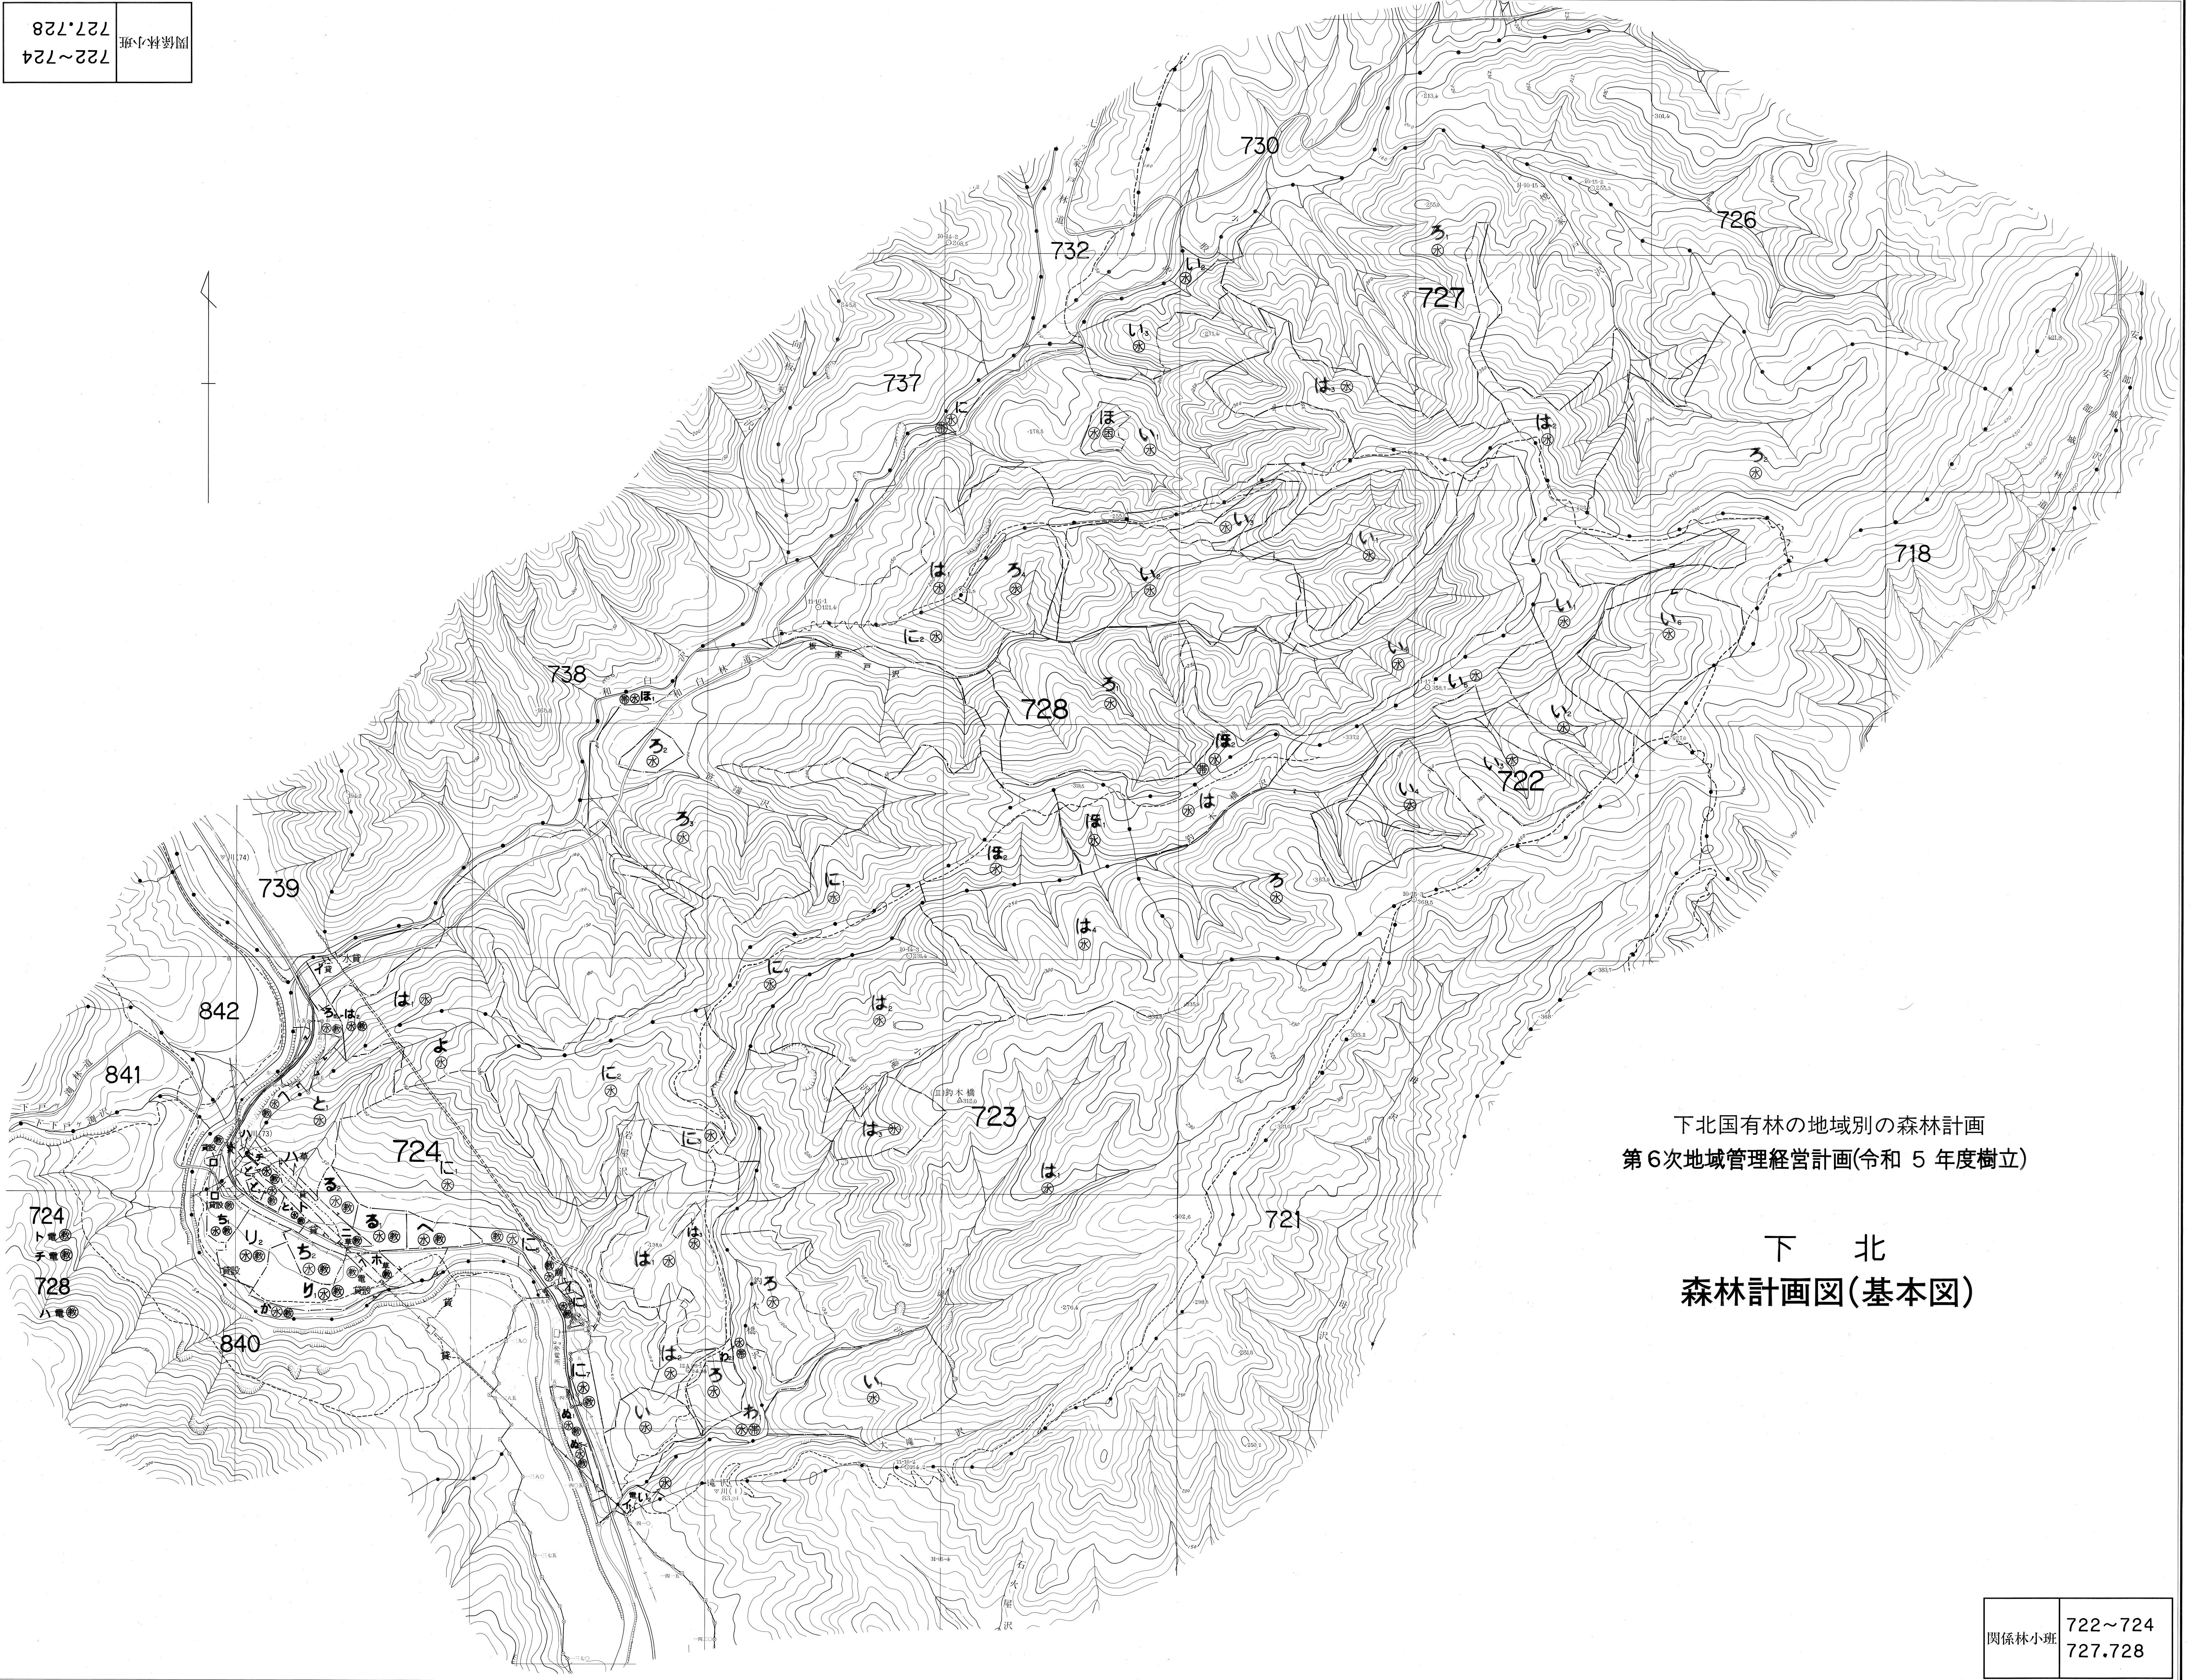

722~724	関係林小班
727,728	

下北国有林の地域別の森林計画
第6次地域管理経営計画(令和 5 年度樹立)

下北
森林計画図(基本図)

722~724	関係林小班
727,728	