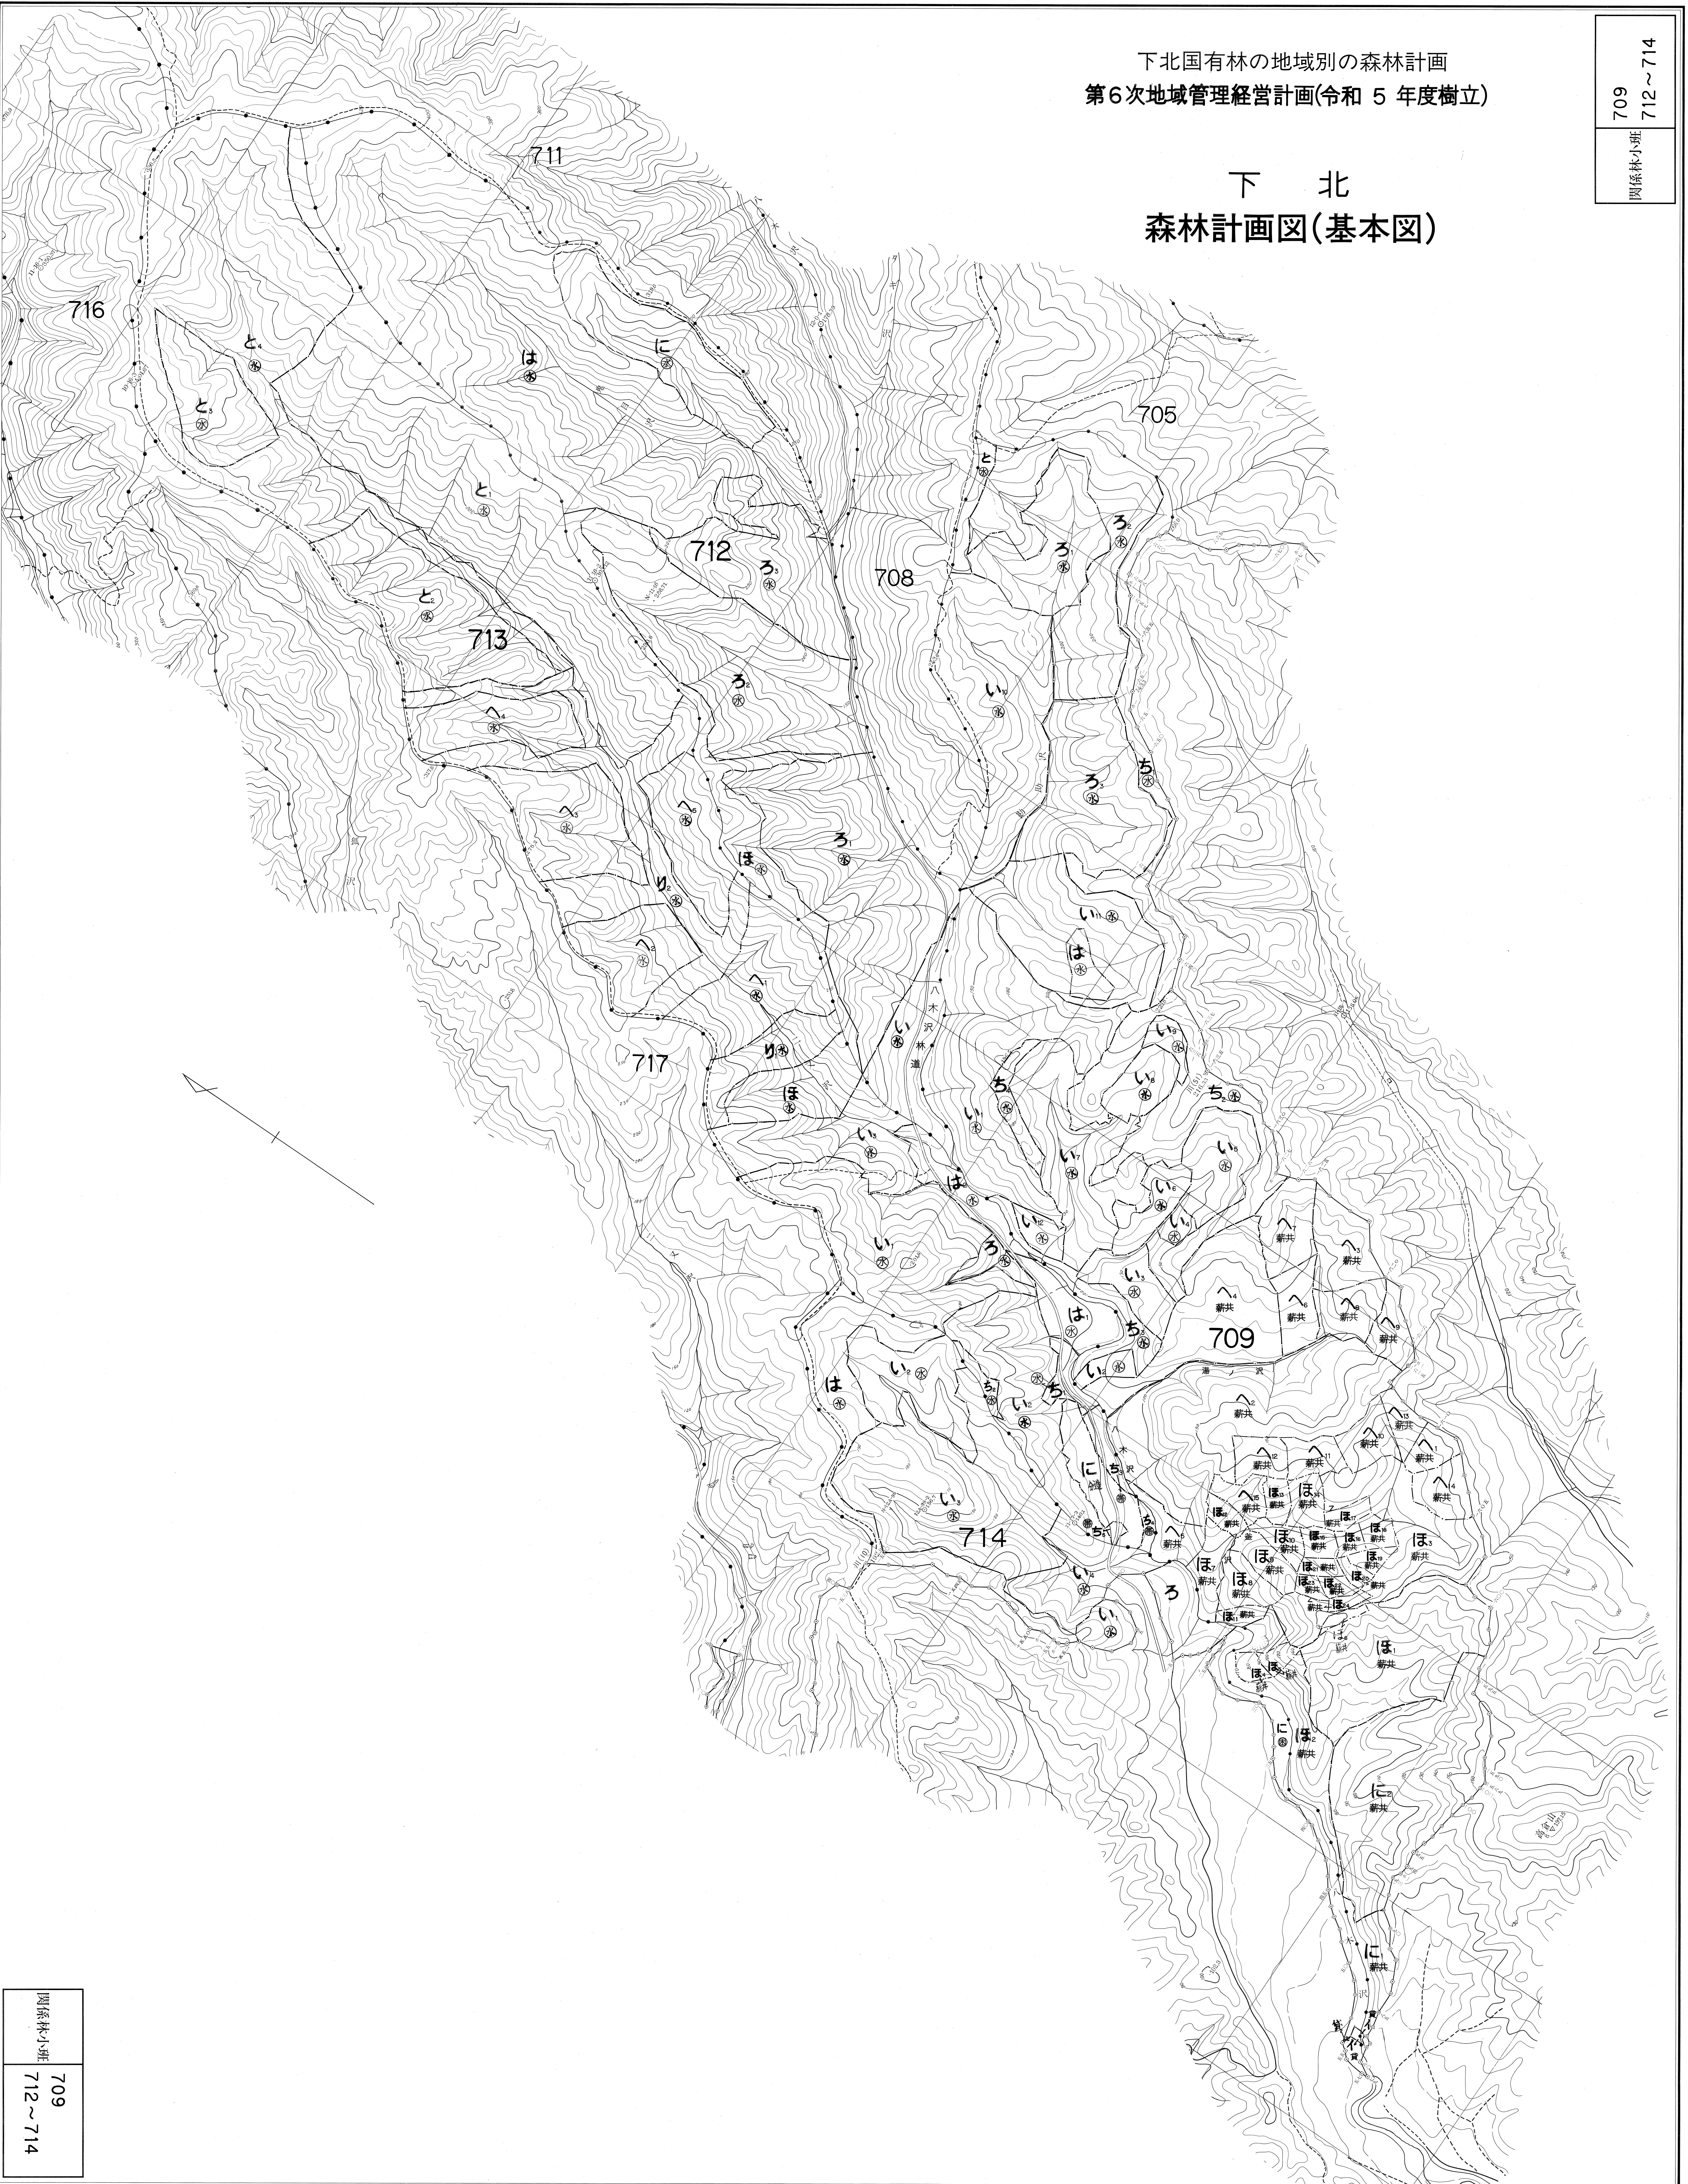

下北  
森林計画図(基本図)

709  
712~714  
図係林小班

709  
712~714  
図係林小班