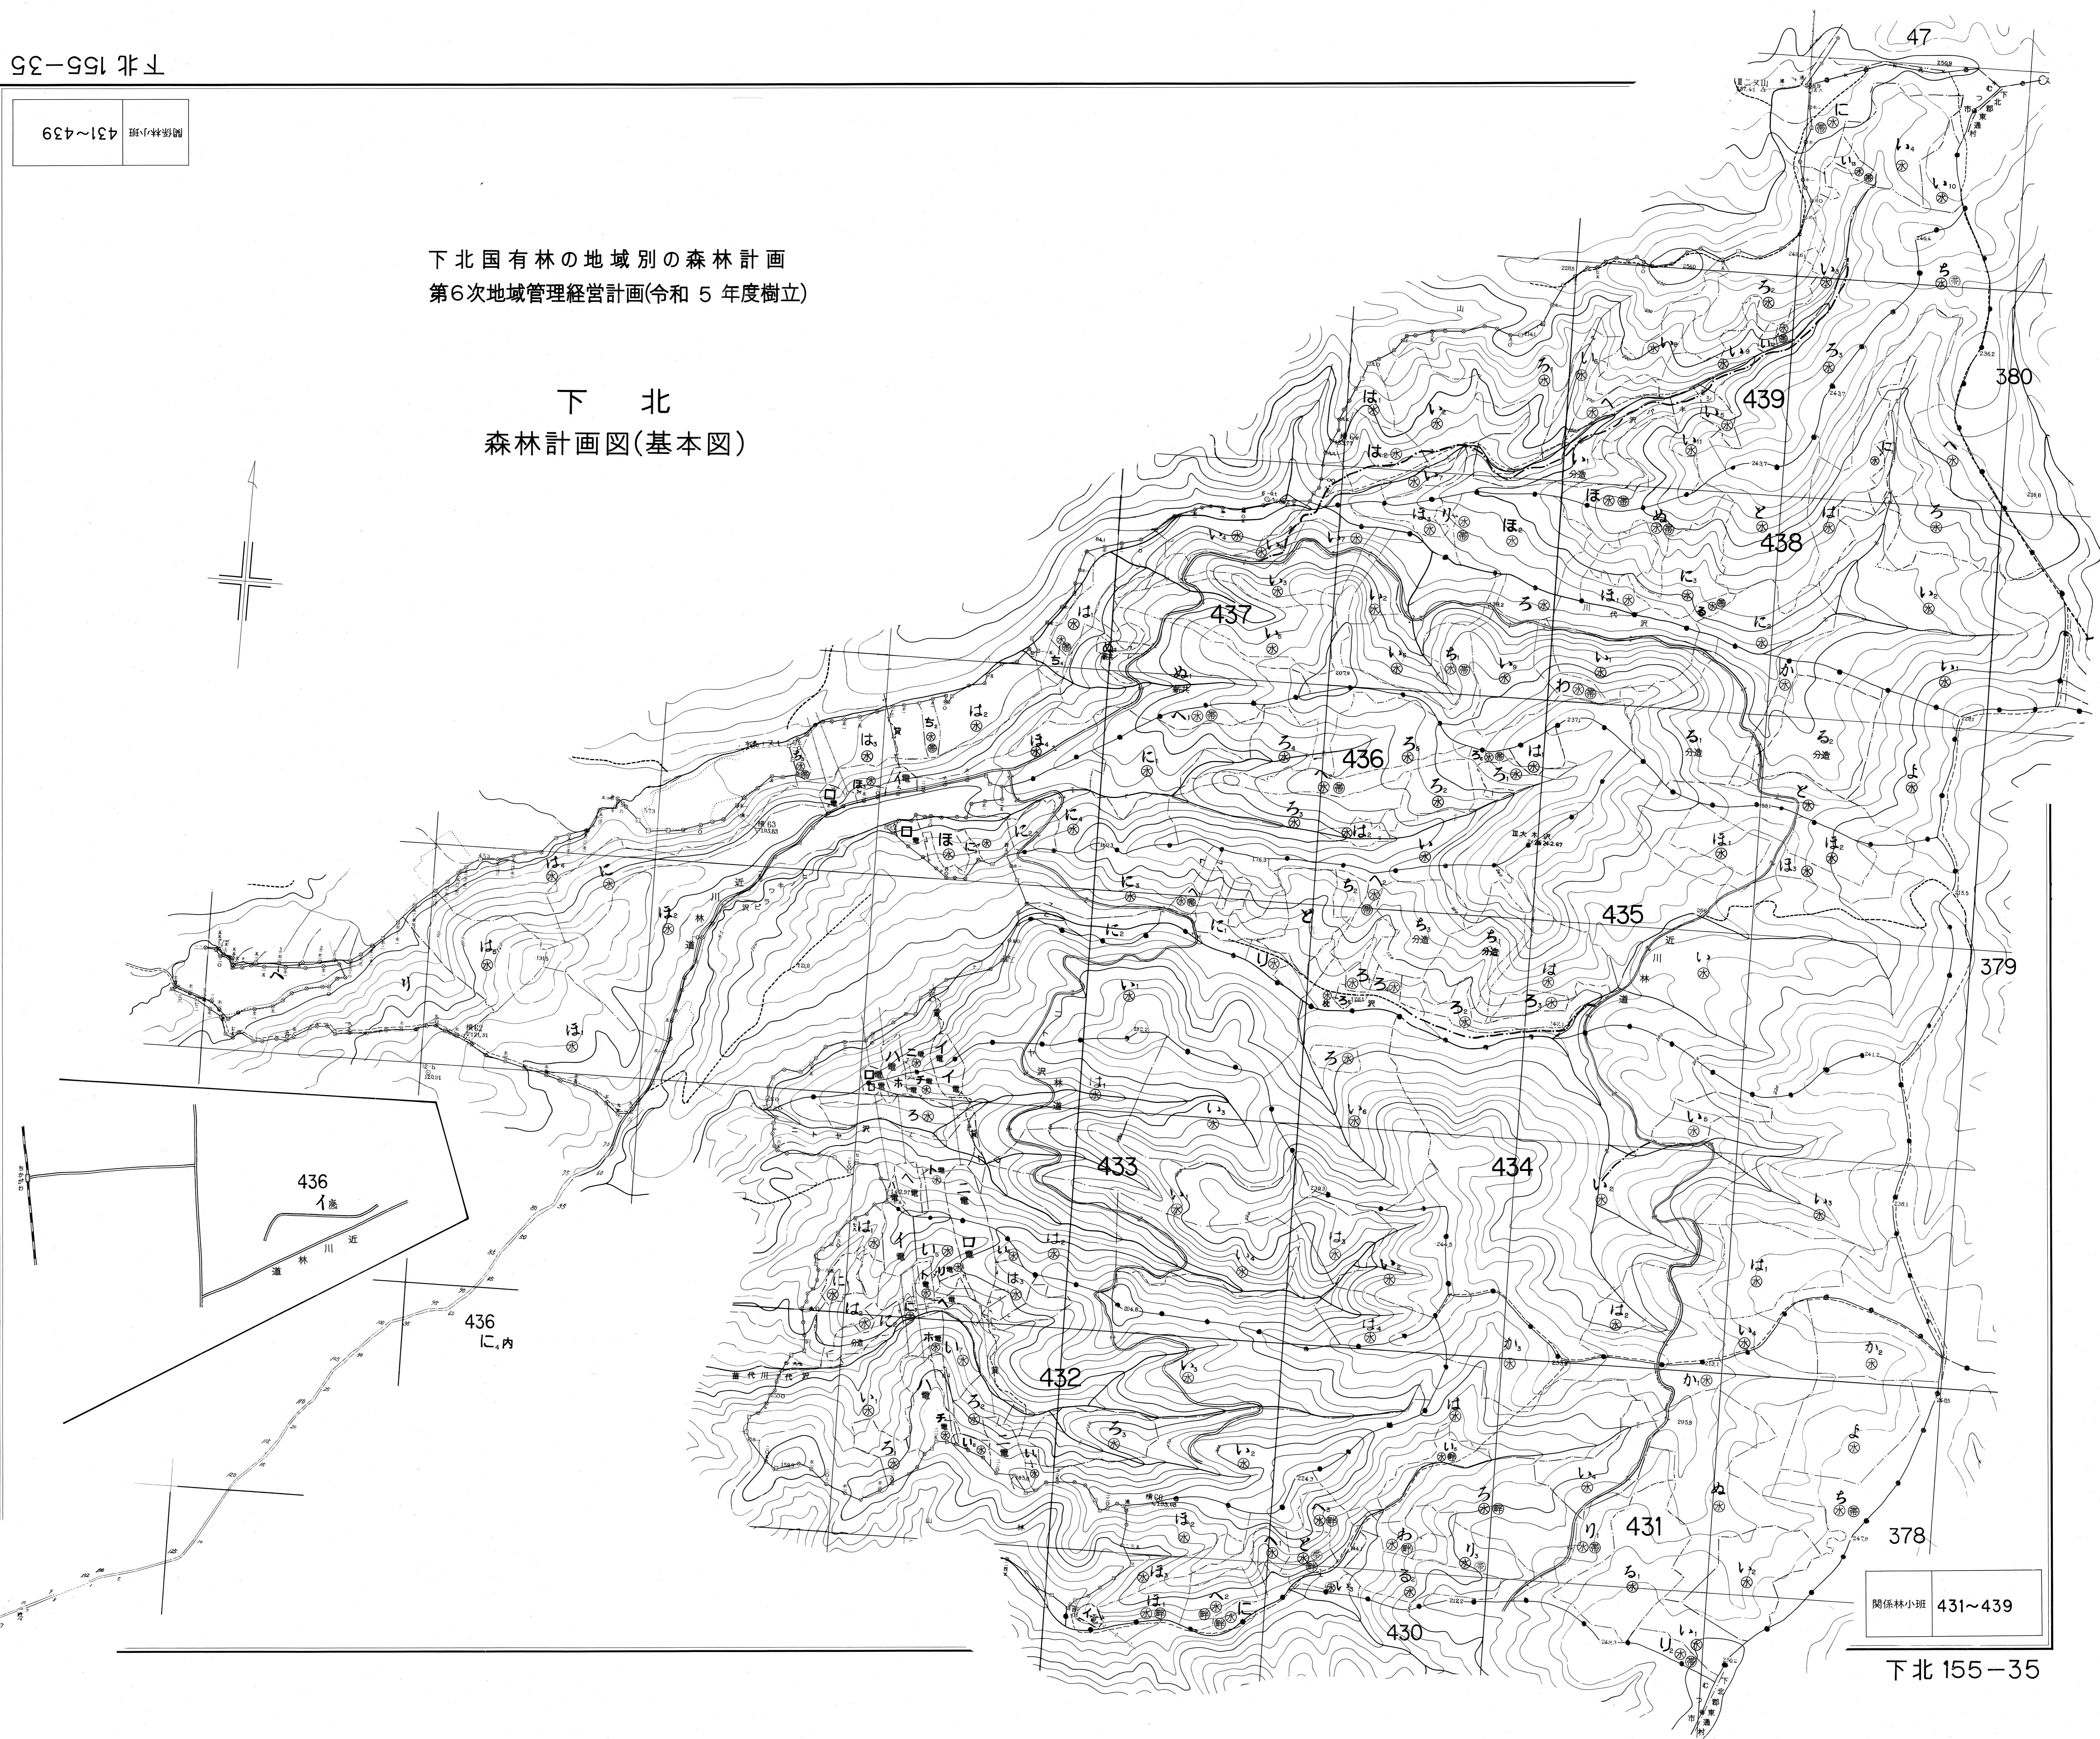

関係林小班 431~439

下北国有林の地域別の森林計画
第6次地域管理経営計画(令和5年度樹立)

下北
森林計画図(基本図)

関係林小班 431~439