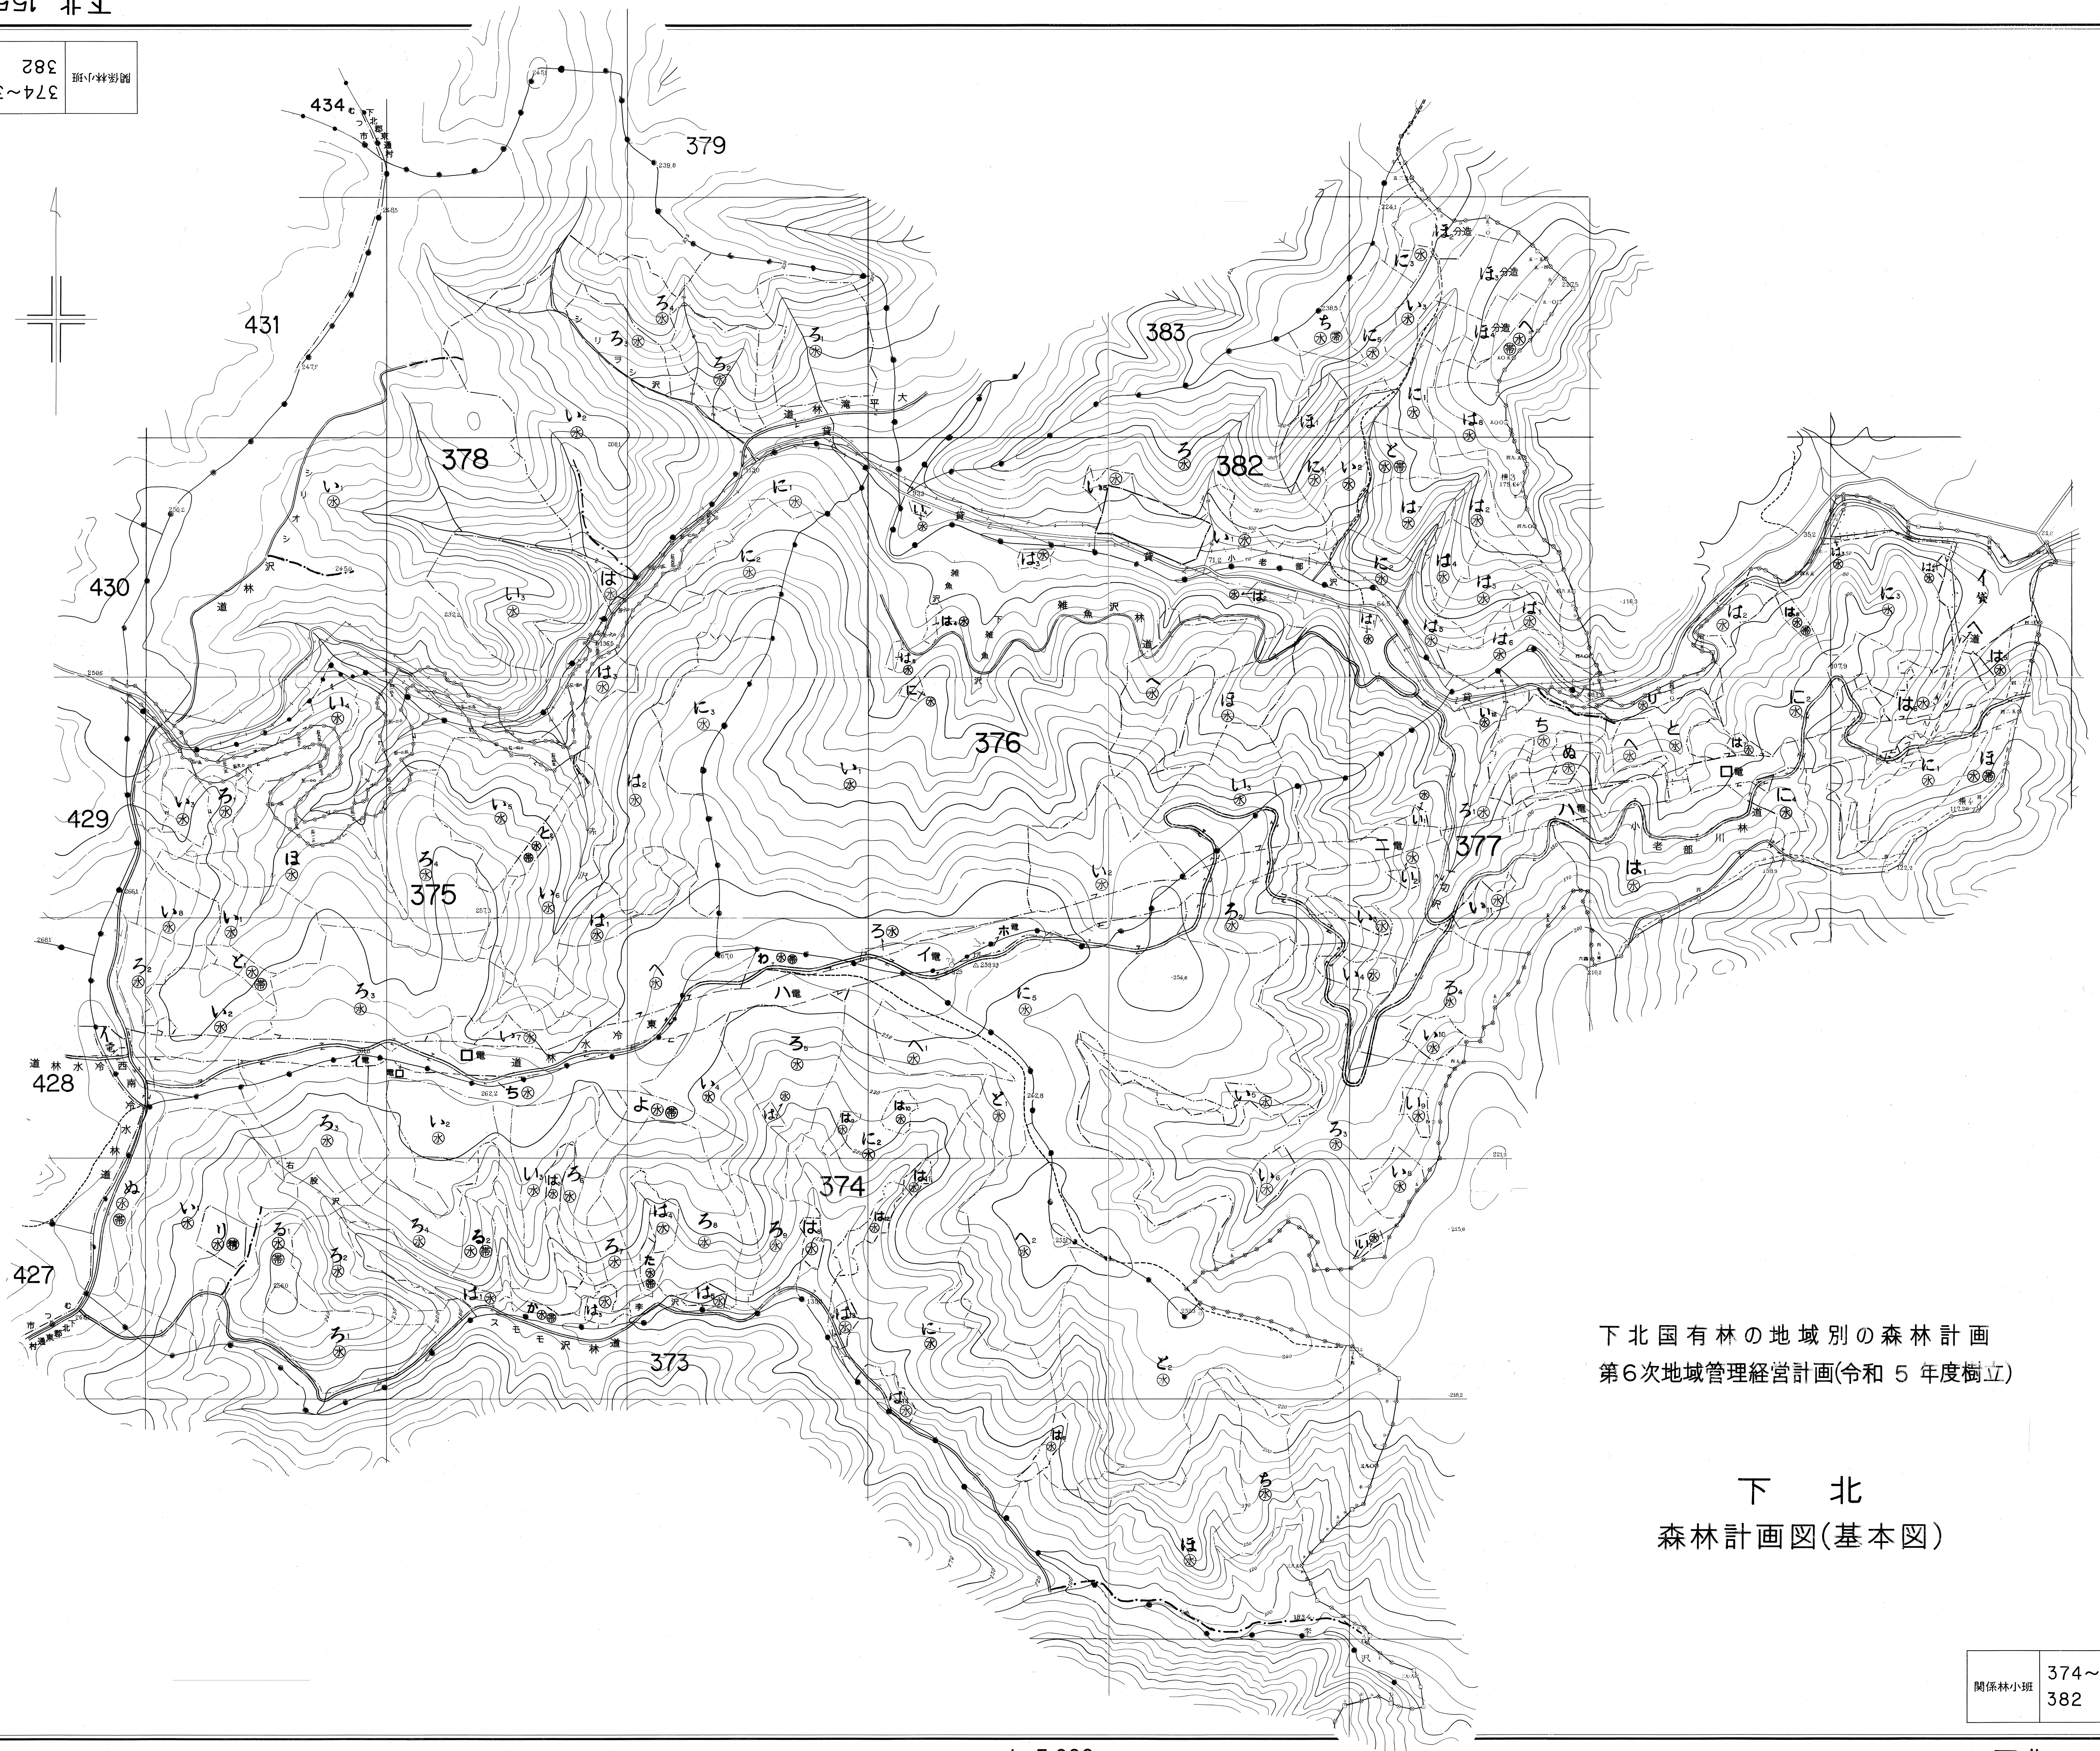

382	関係林小班
374~378	

下北国有林の地域別の森林計画
第6次地域管理経営計画(令和5年度樹立)

下北
森林計画図(基本図)

374~378	関係林小班
382	