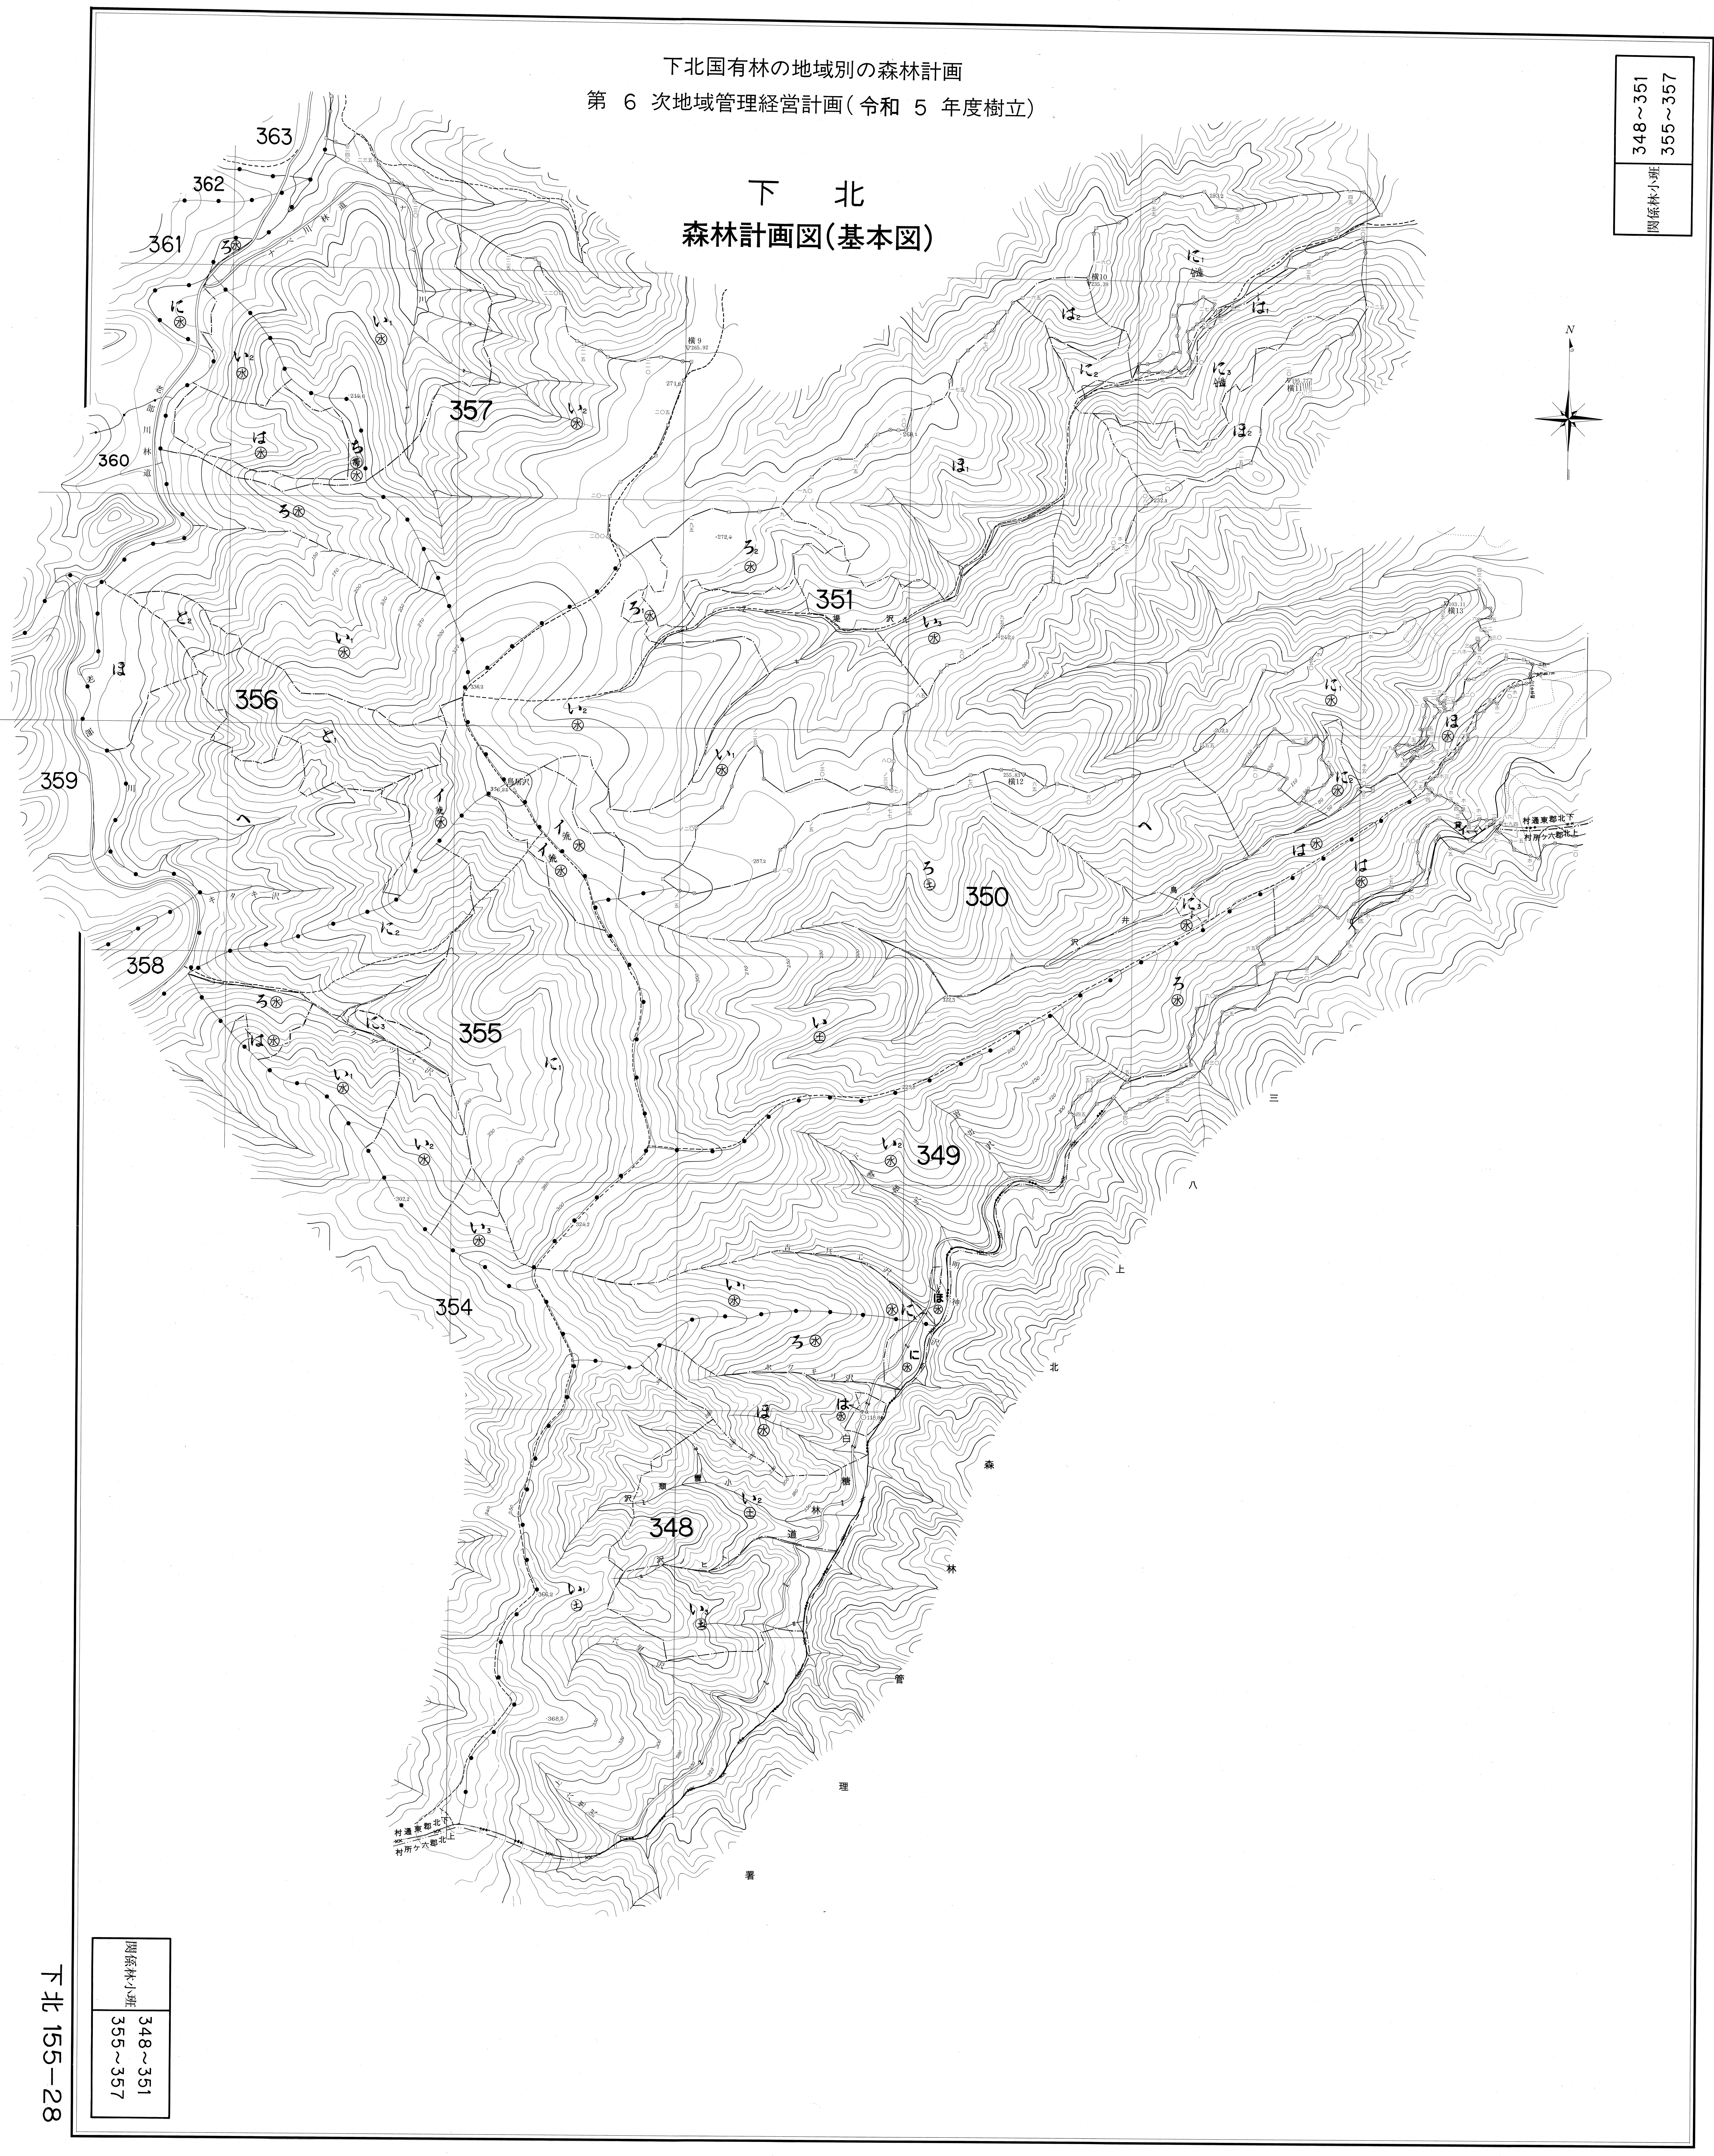

下北国有林の地域別の森林計画
第 6 次地域管理経営計画(令和 5 年度樹立)

下 北
森林計画図(基本図)

348~351
岡森林小班
355~357

岡森林小班
348~351
355~357

下北 155-28

下北 155-28

1:5,000