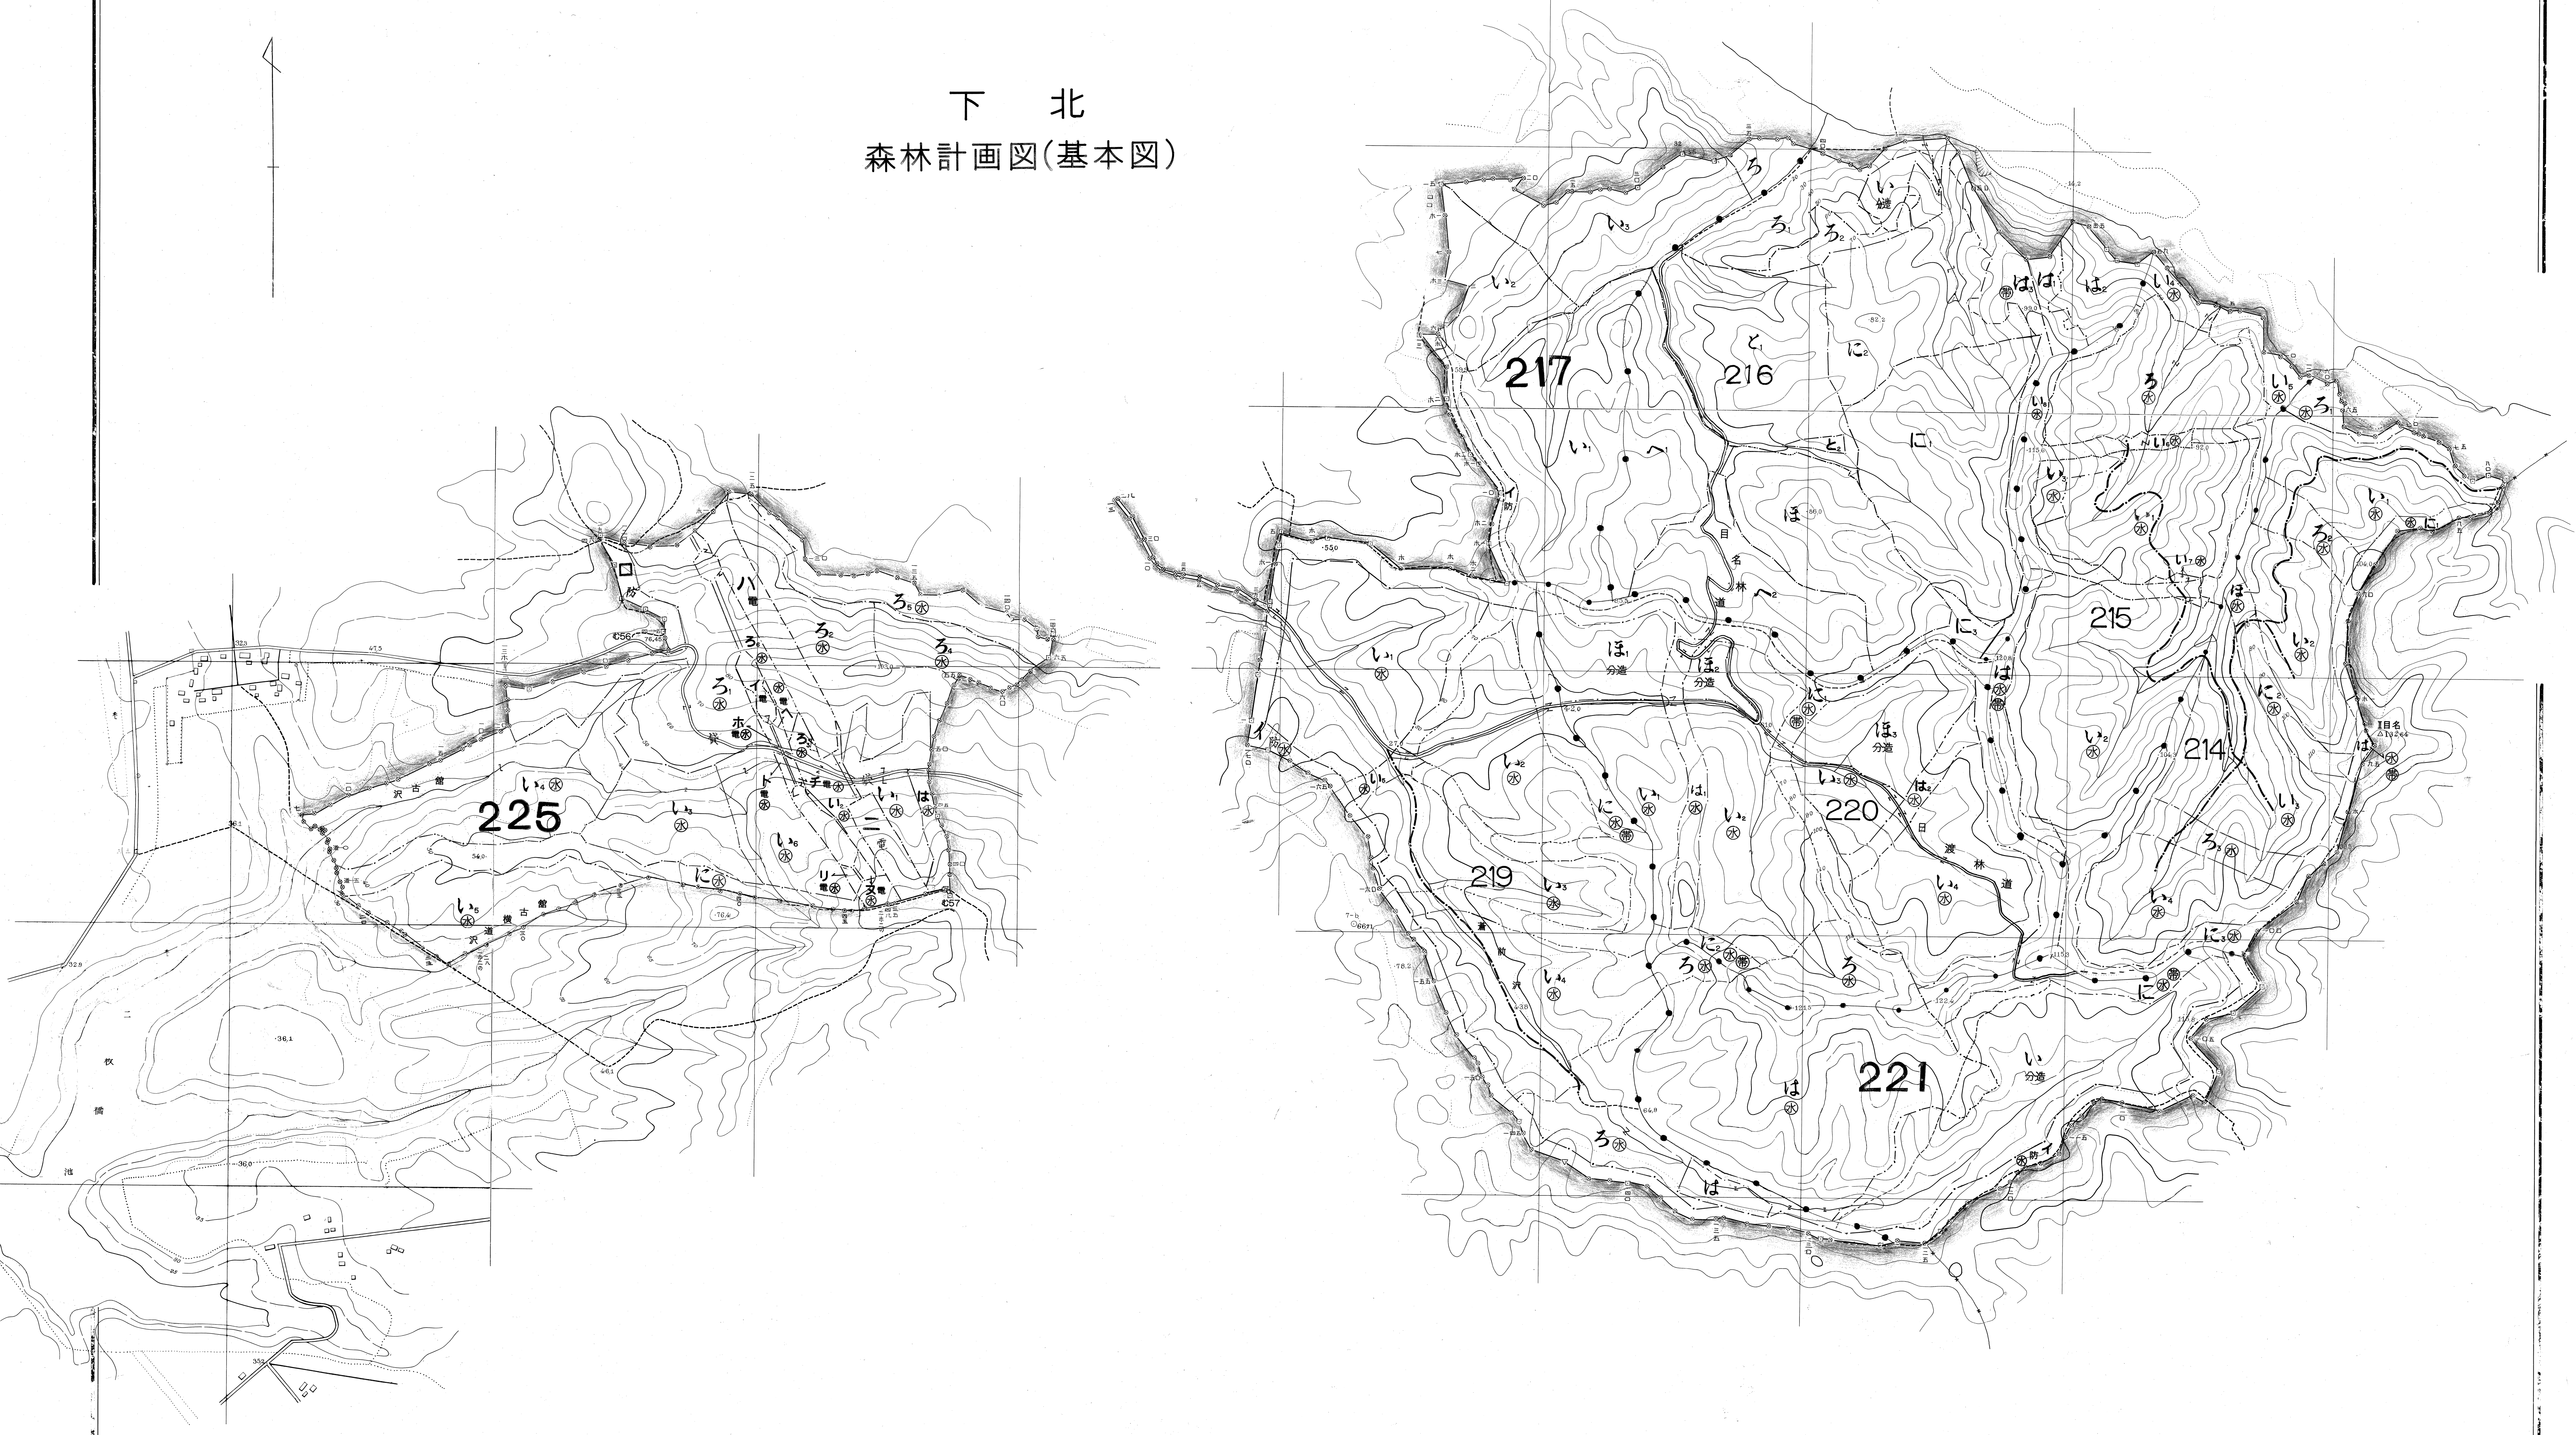

225	関係林小班
219~221	
214~217	

下北国有林の地域別の森林計画
第6次地域管理経営計画(令和5年度樹立)

下北
森林計画図(基本図)

関係林小班	214~217
	219~221
	225