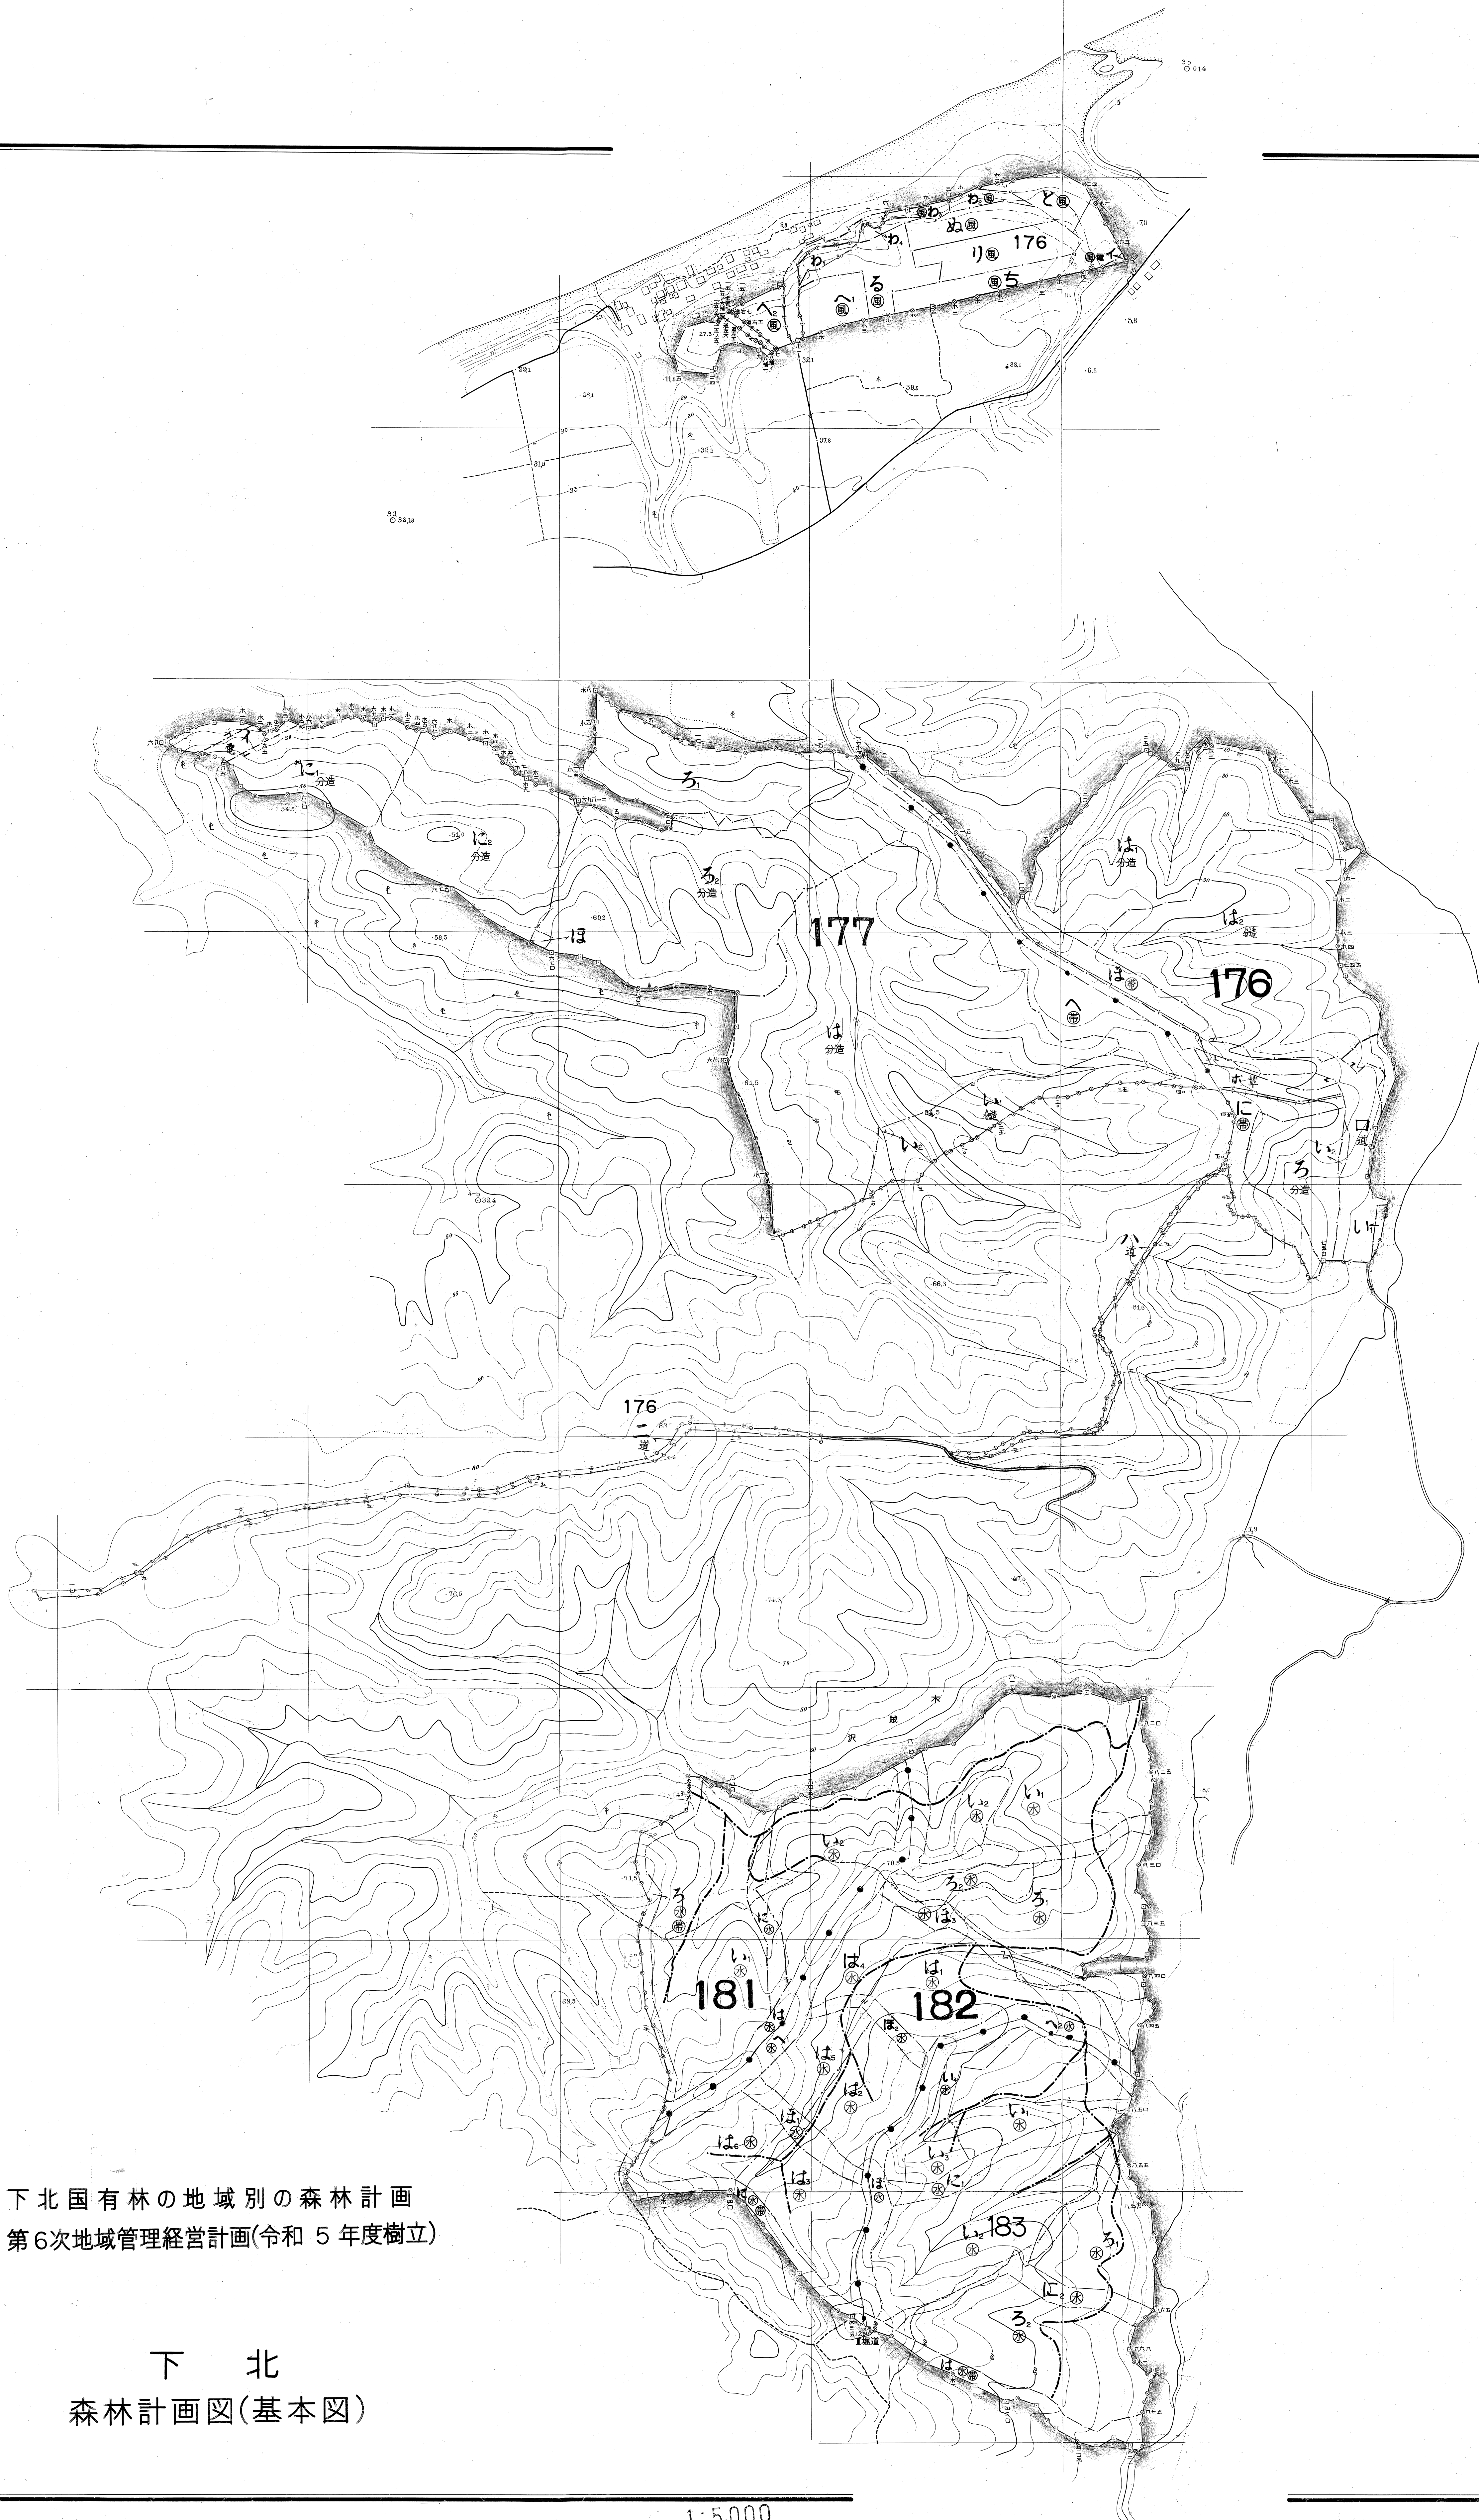

176・177
181～183
西条林小集

下北国有林の地域別の森林計画
第6次地域管理経営計画(令和5年度樹立)

下北
森林計画図(基本図)

1:5,000

176・177
181～183
西条林小集