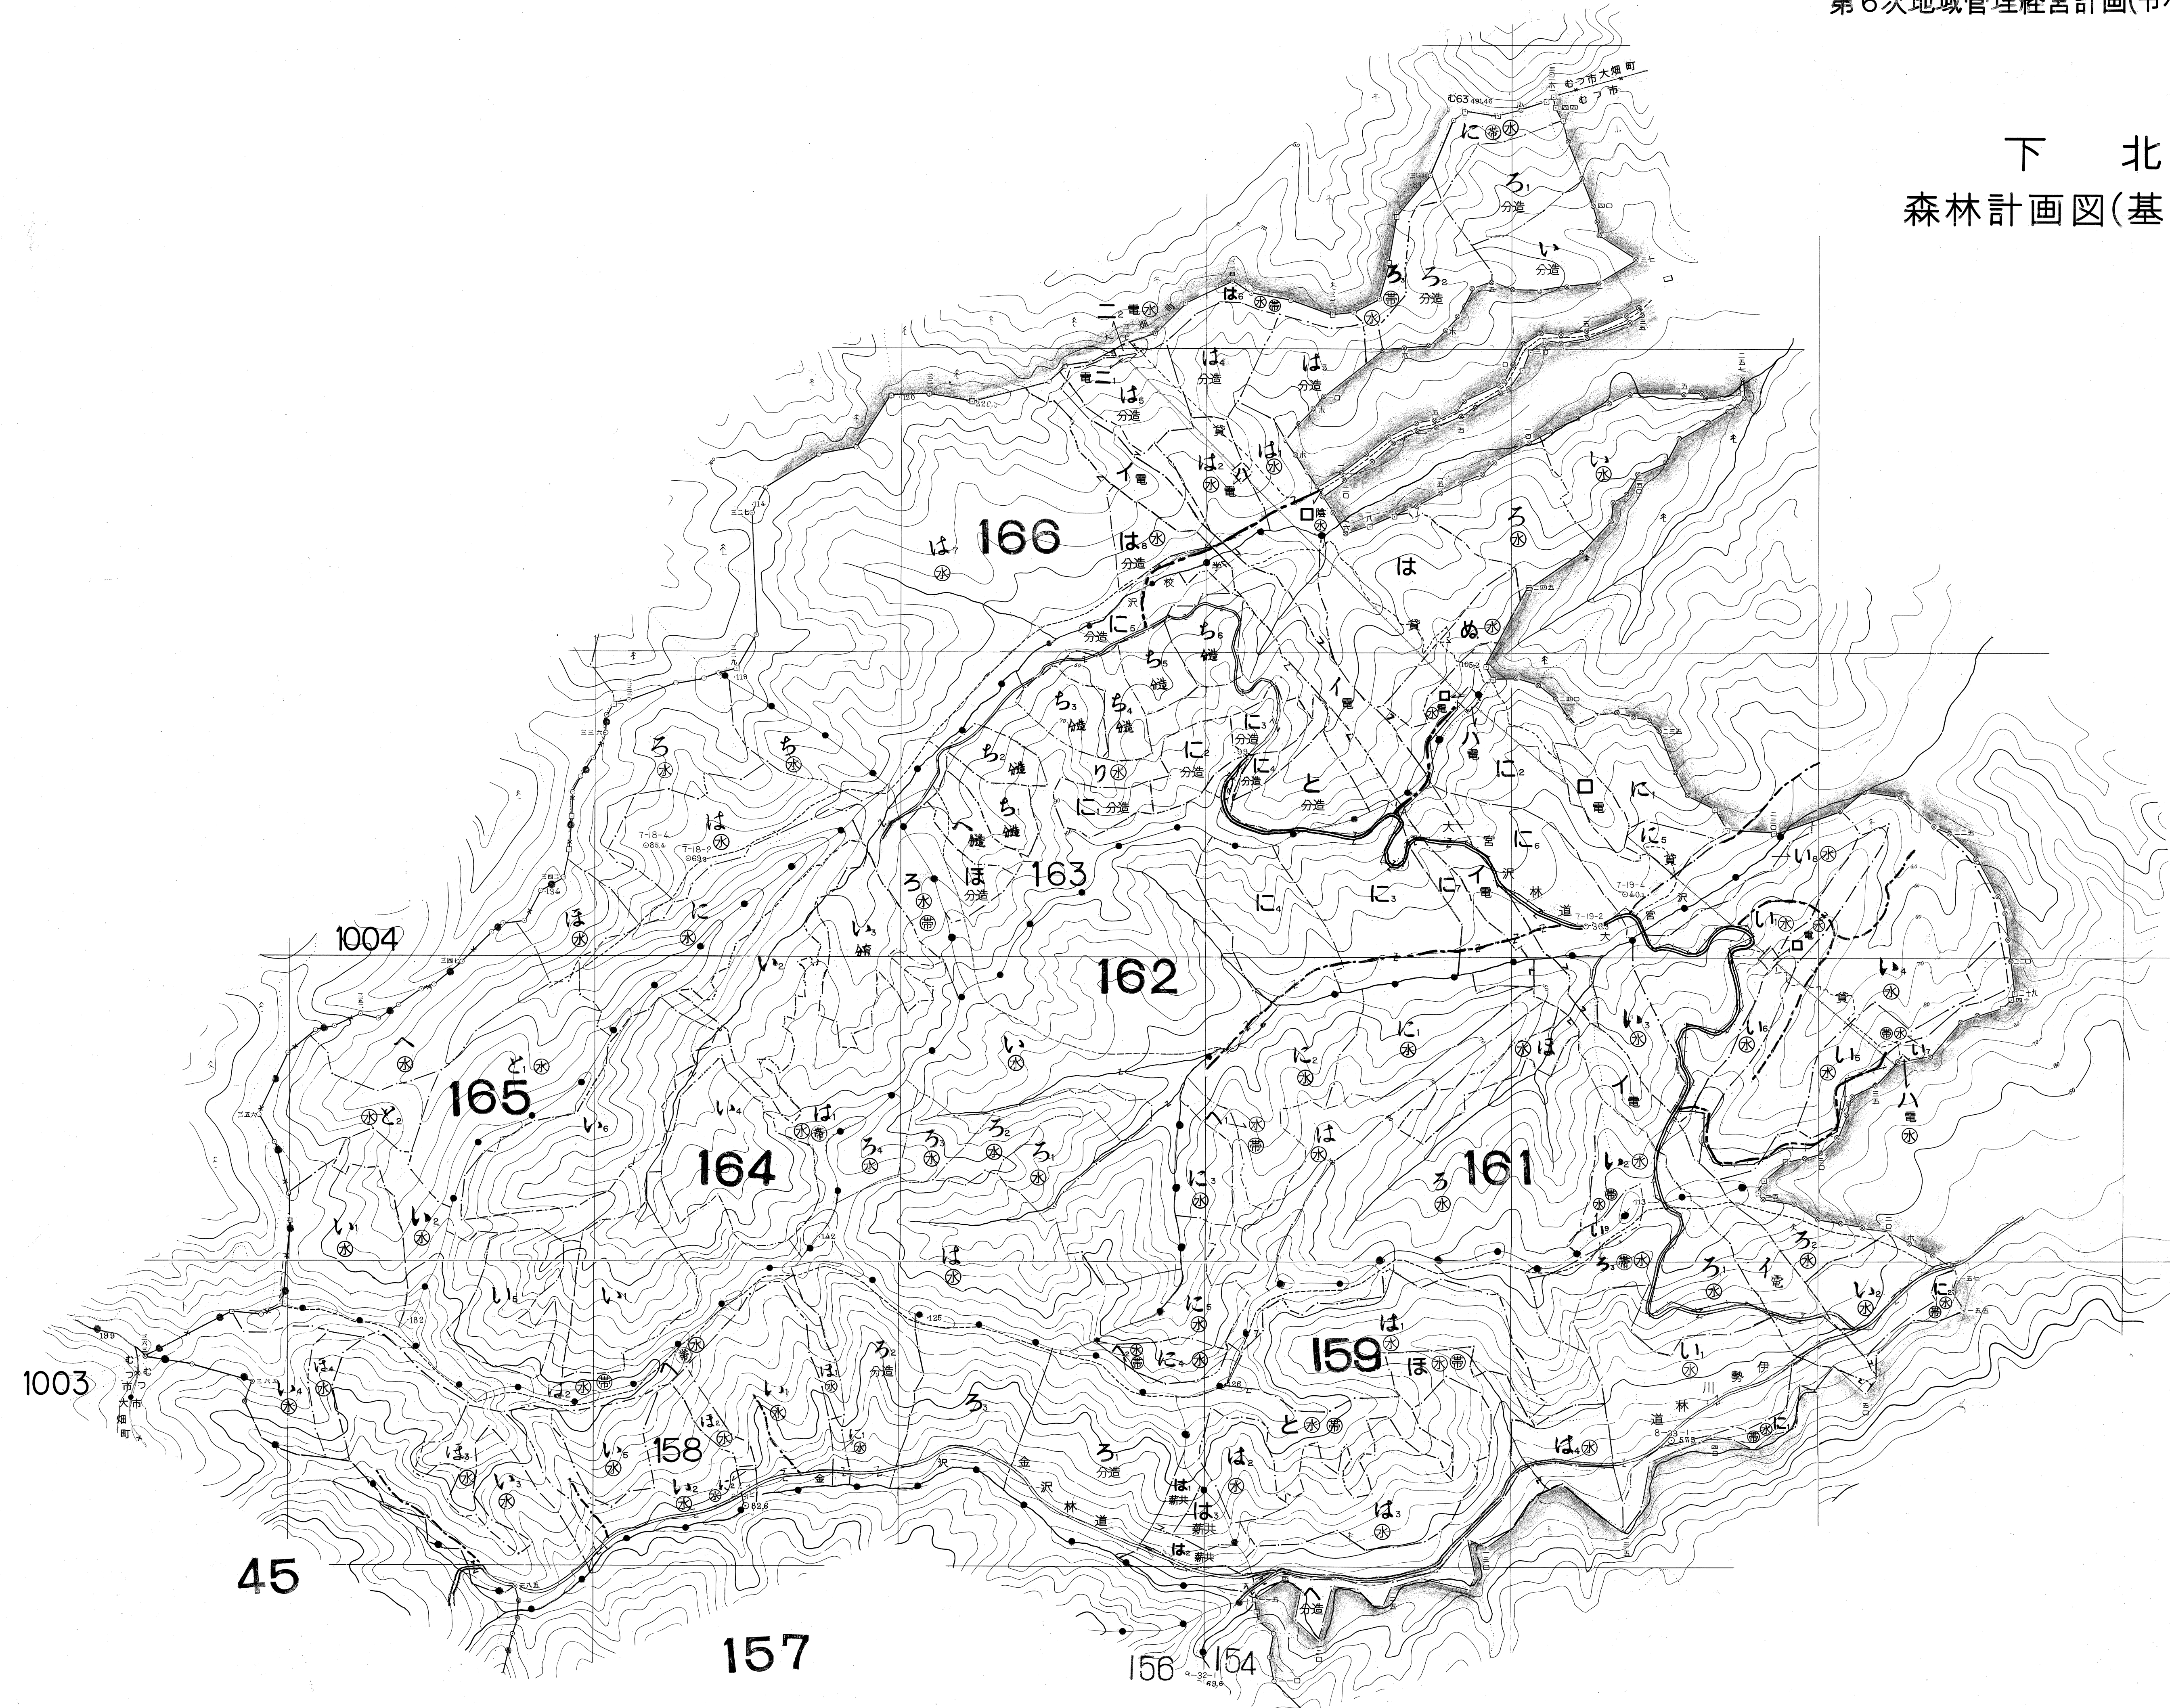

158, 159	関係林小班
161~166	

下北国有林の地域別の森林計画
第6次地域管理経営計画(令和5年度樹立)

下北
森林計画図(基本図)

158, 159	関係林小班
161~166	