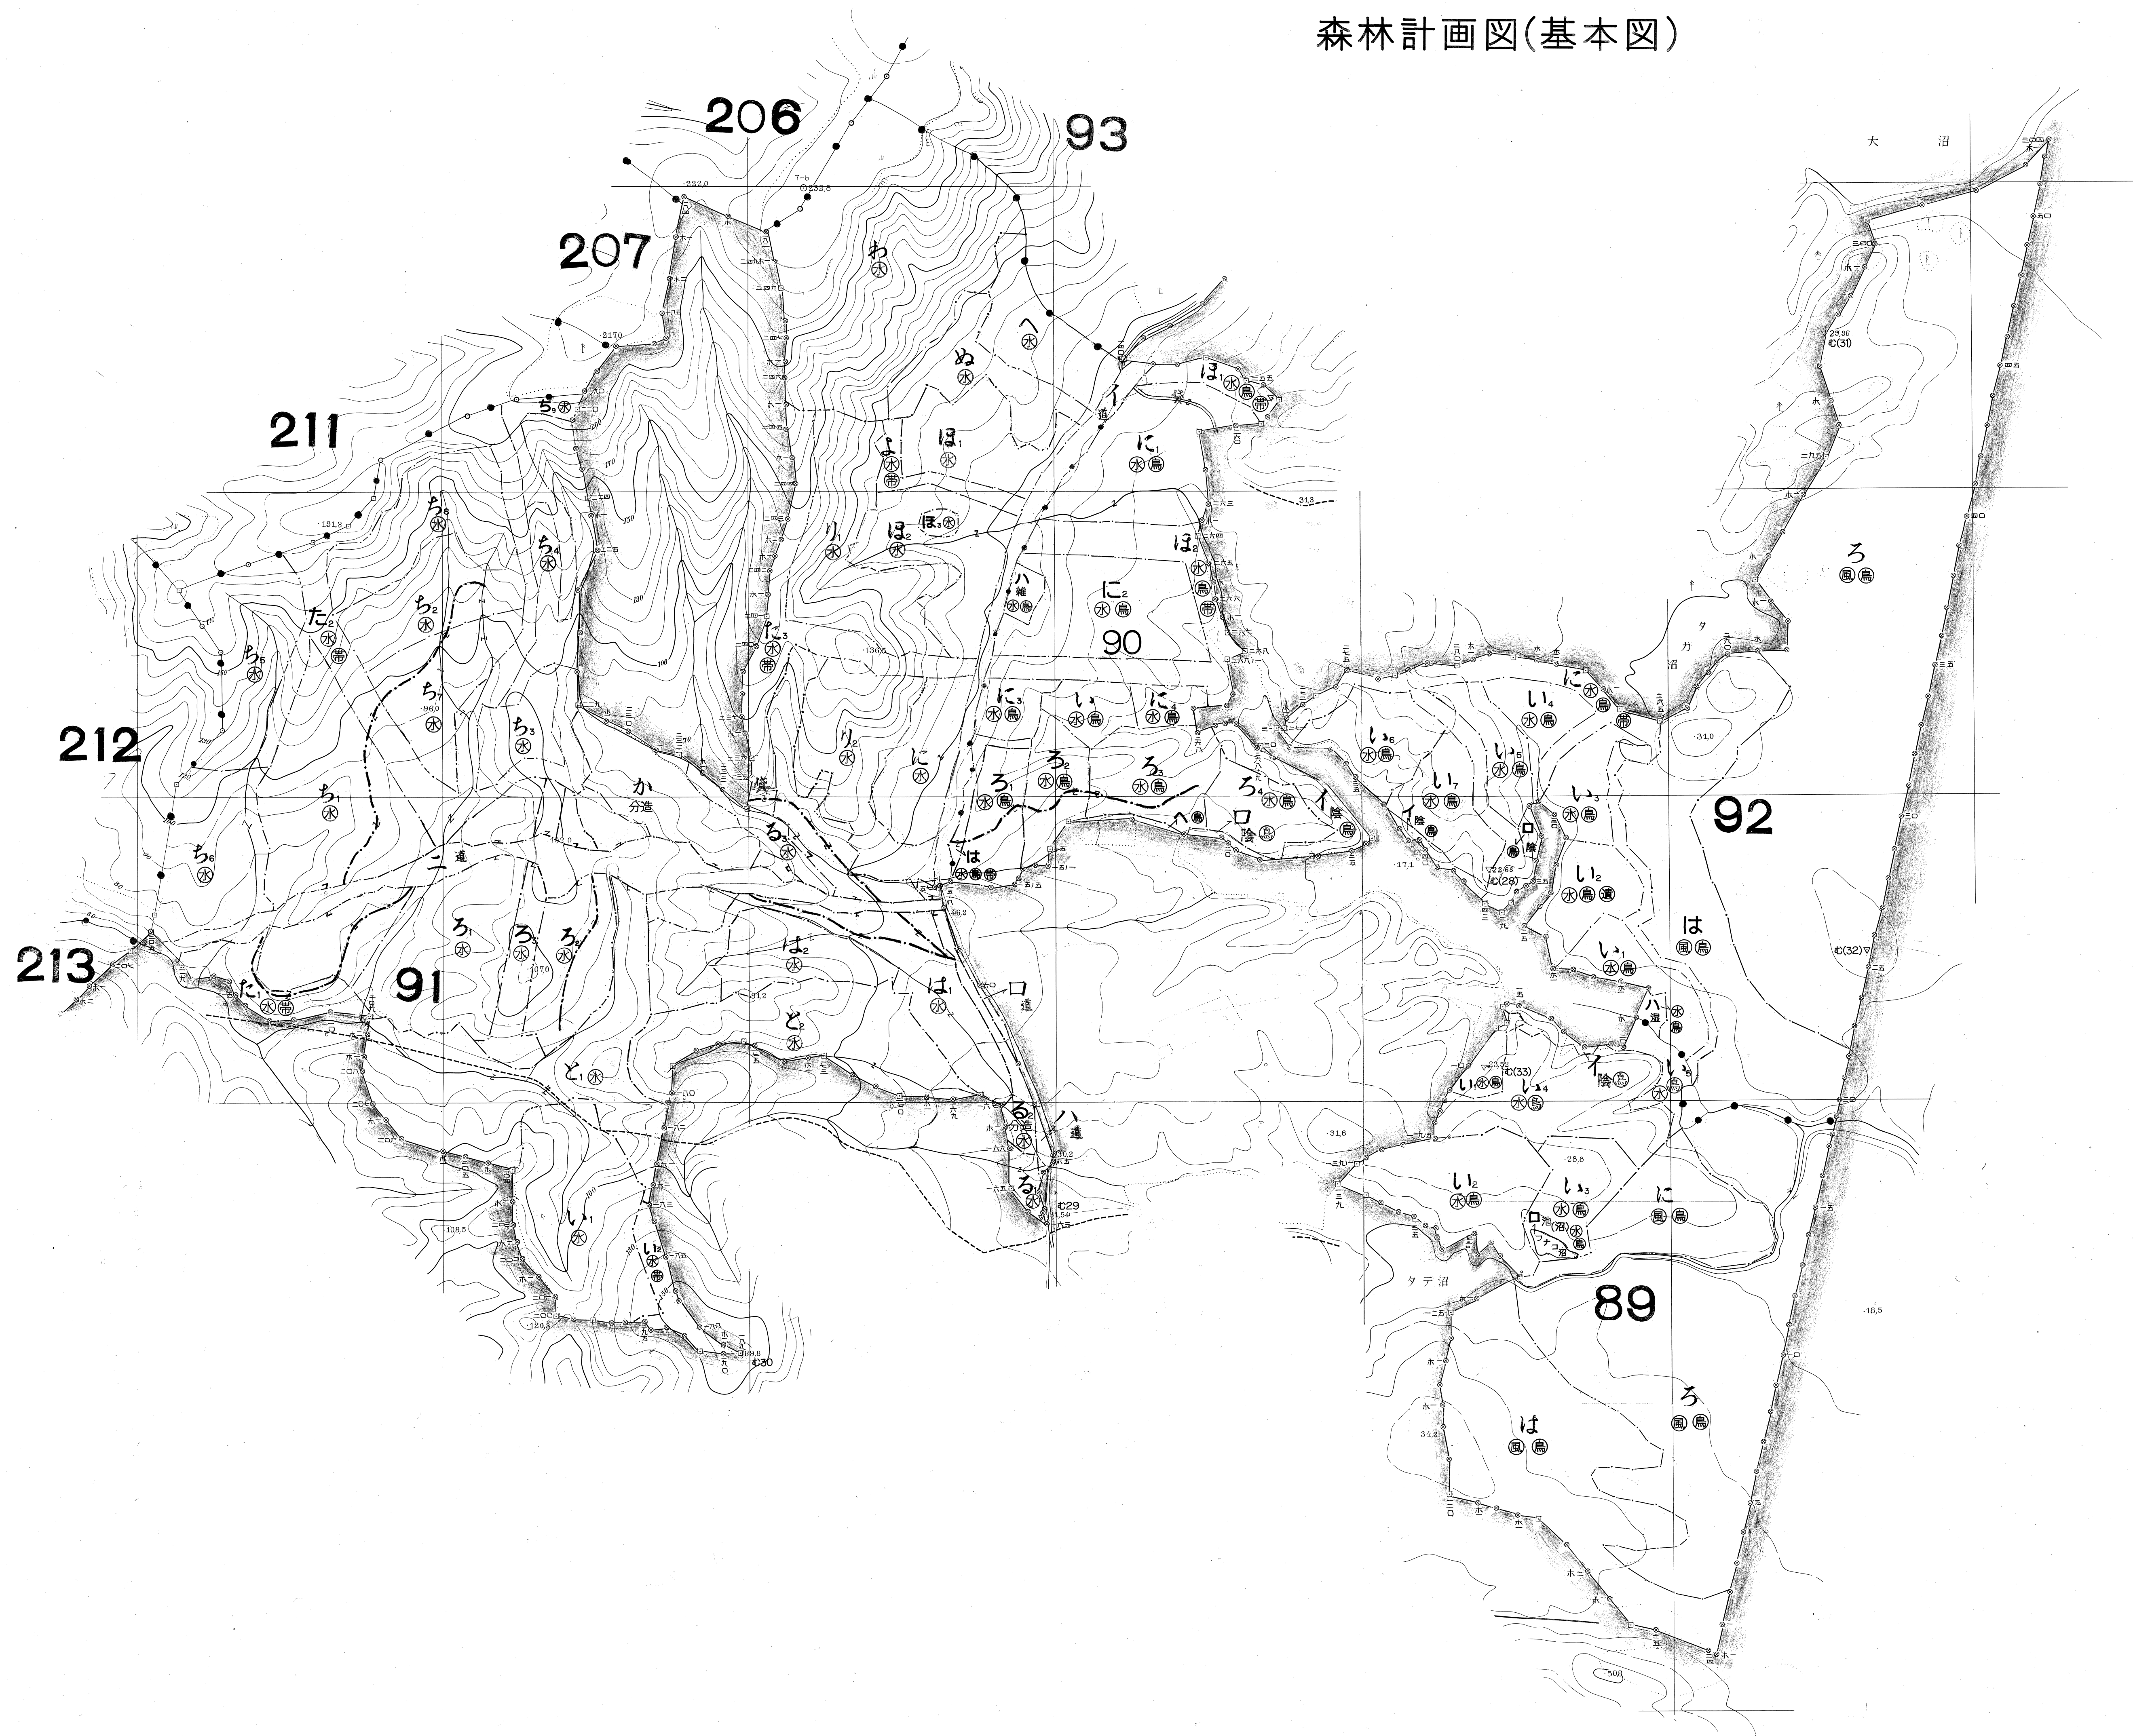

関係林小班 89~92

下北国有林の地域別の森林計画  
第6次地域管理経営計画(令和5年度樹立)

下北  
森林計画図(基本図)

関係林小班 89 ~ 92