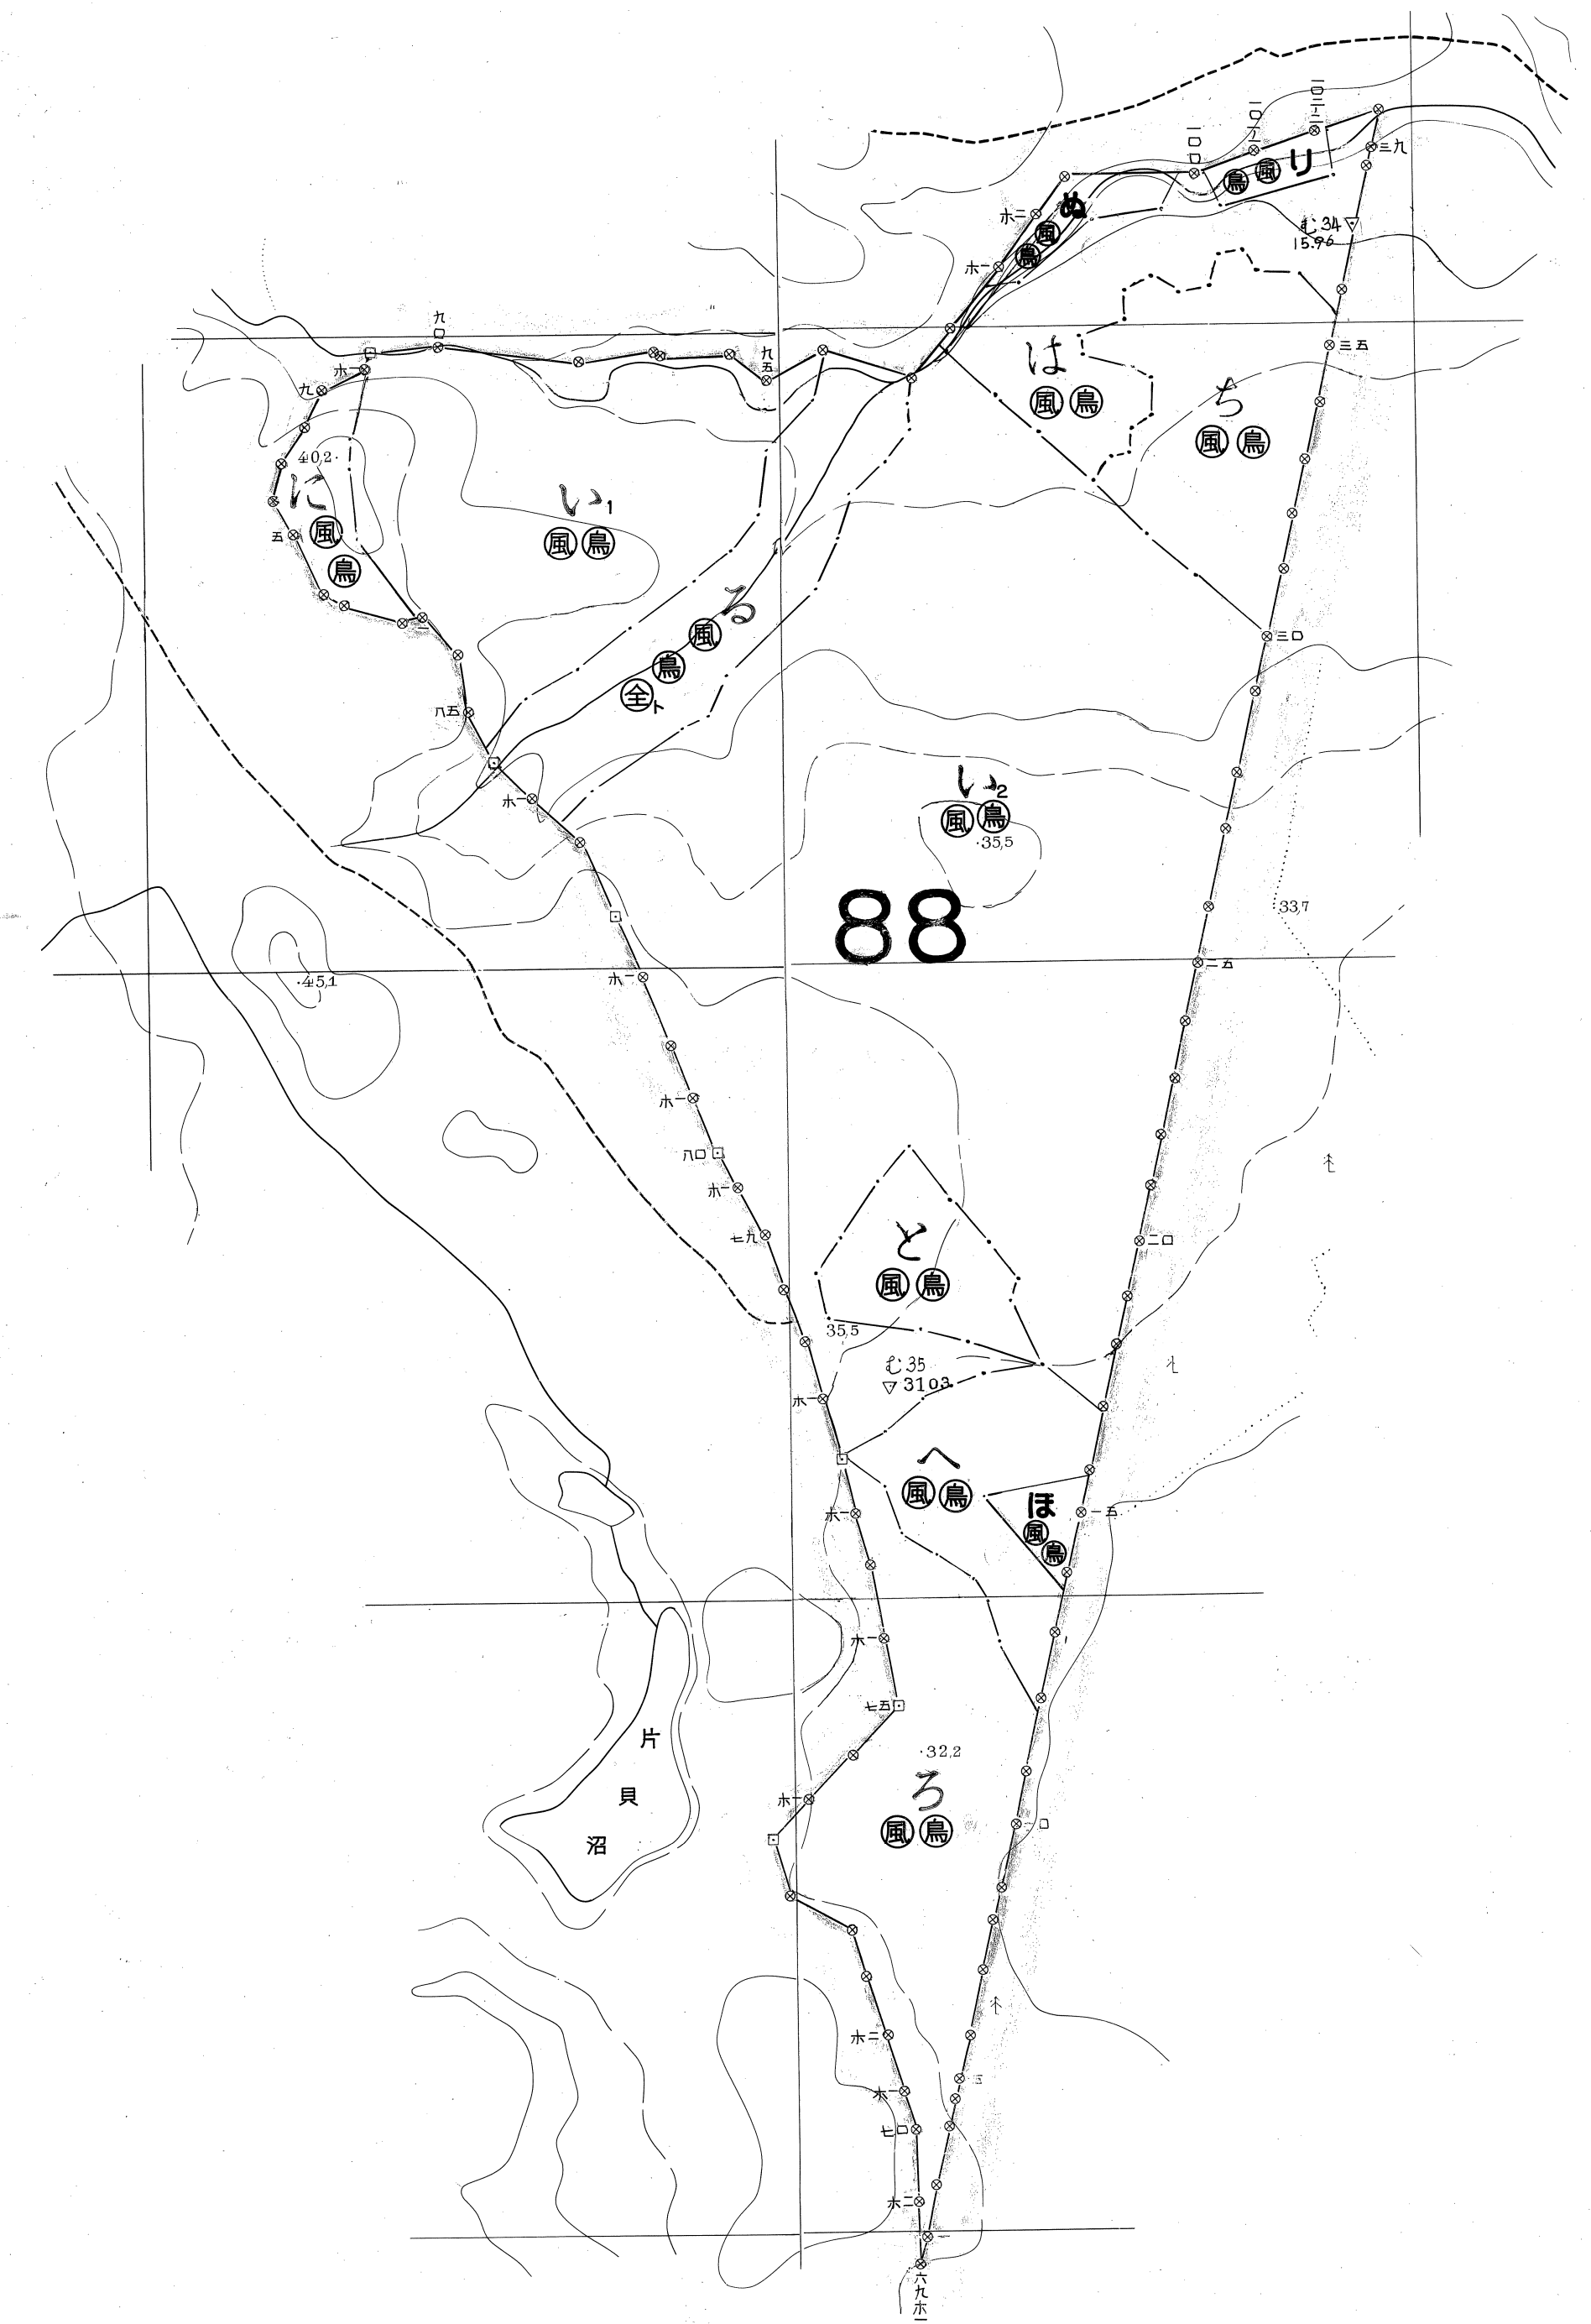

関係林小班 88 ~ 88

下北国有林の地域別の森林計画
第6次地域管理経営計画(令和5年度樹立)

下北
森林計画図(基本図)

関係林小班 86 ~ 88