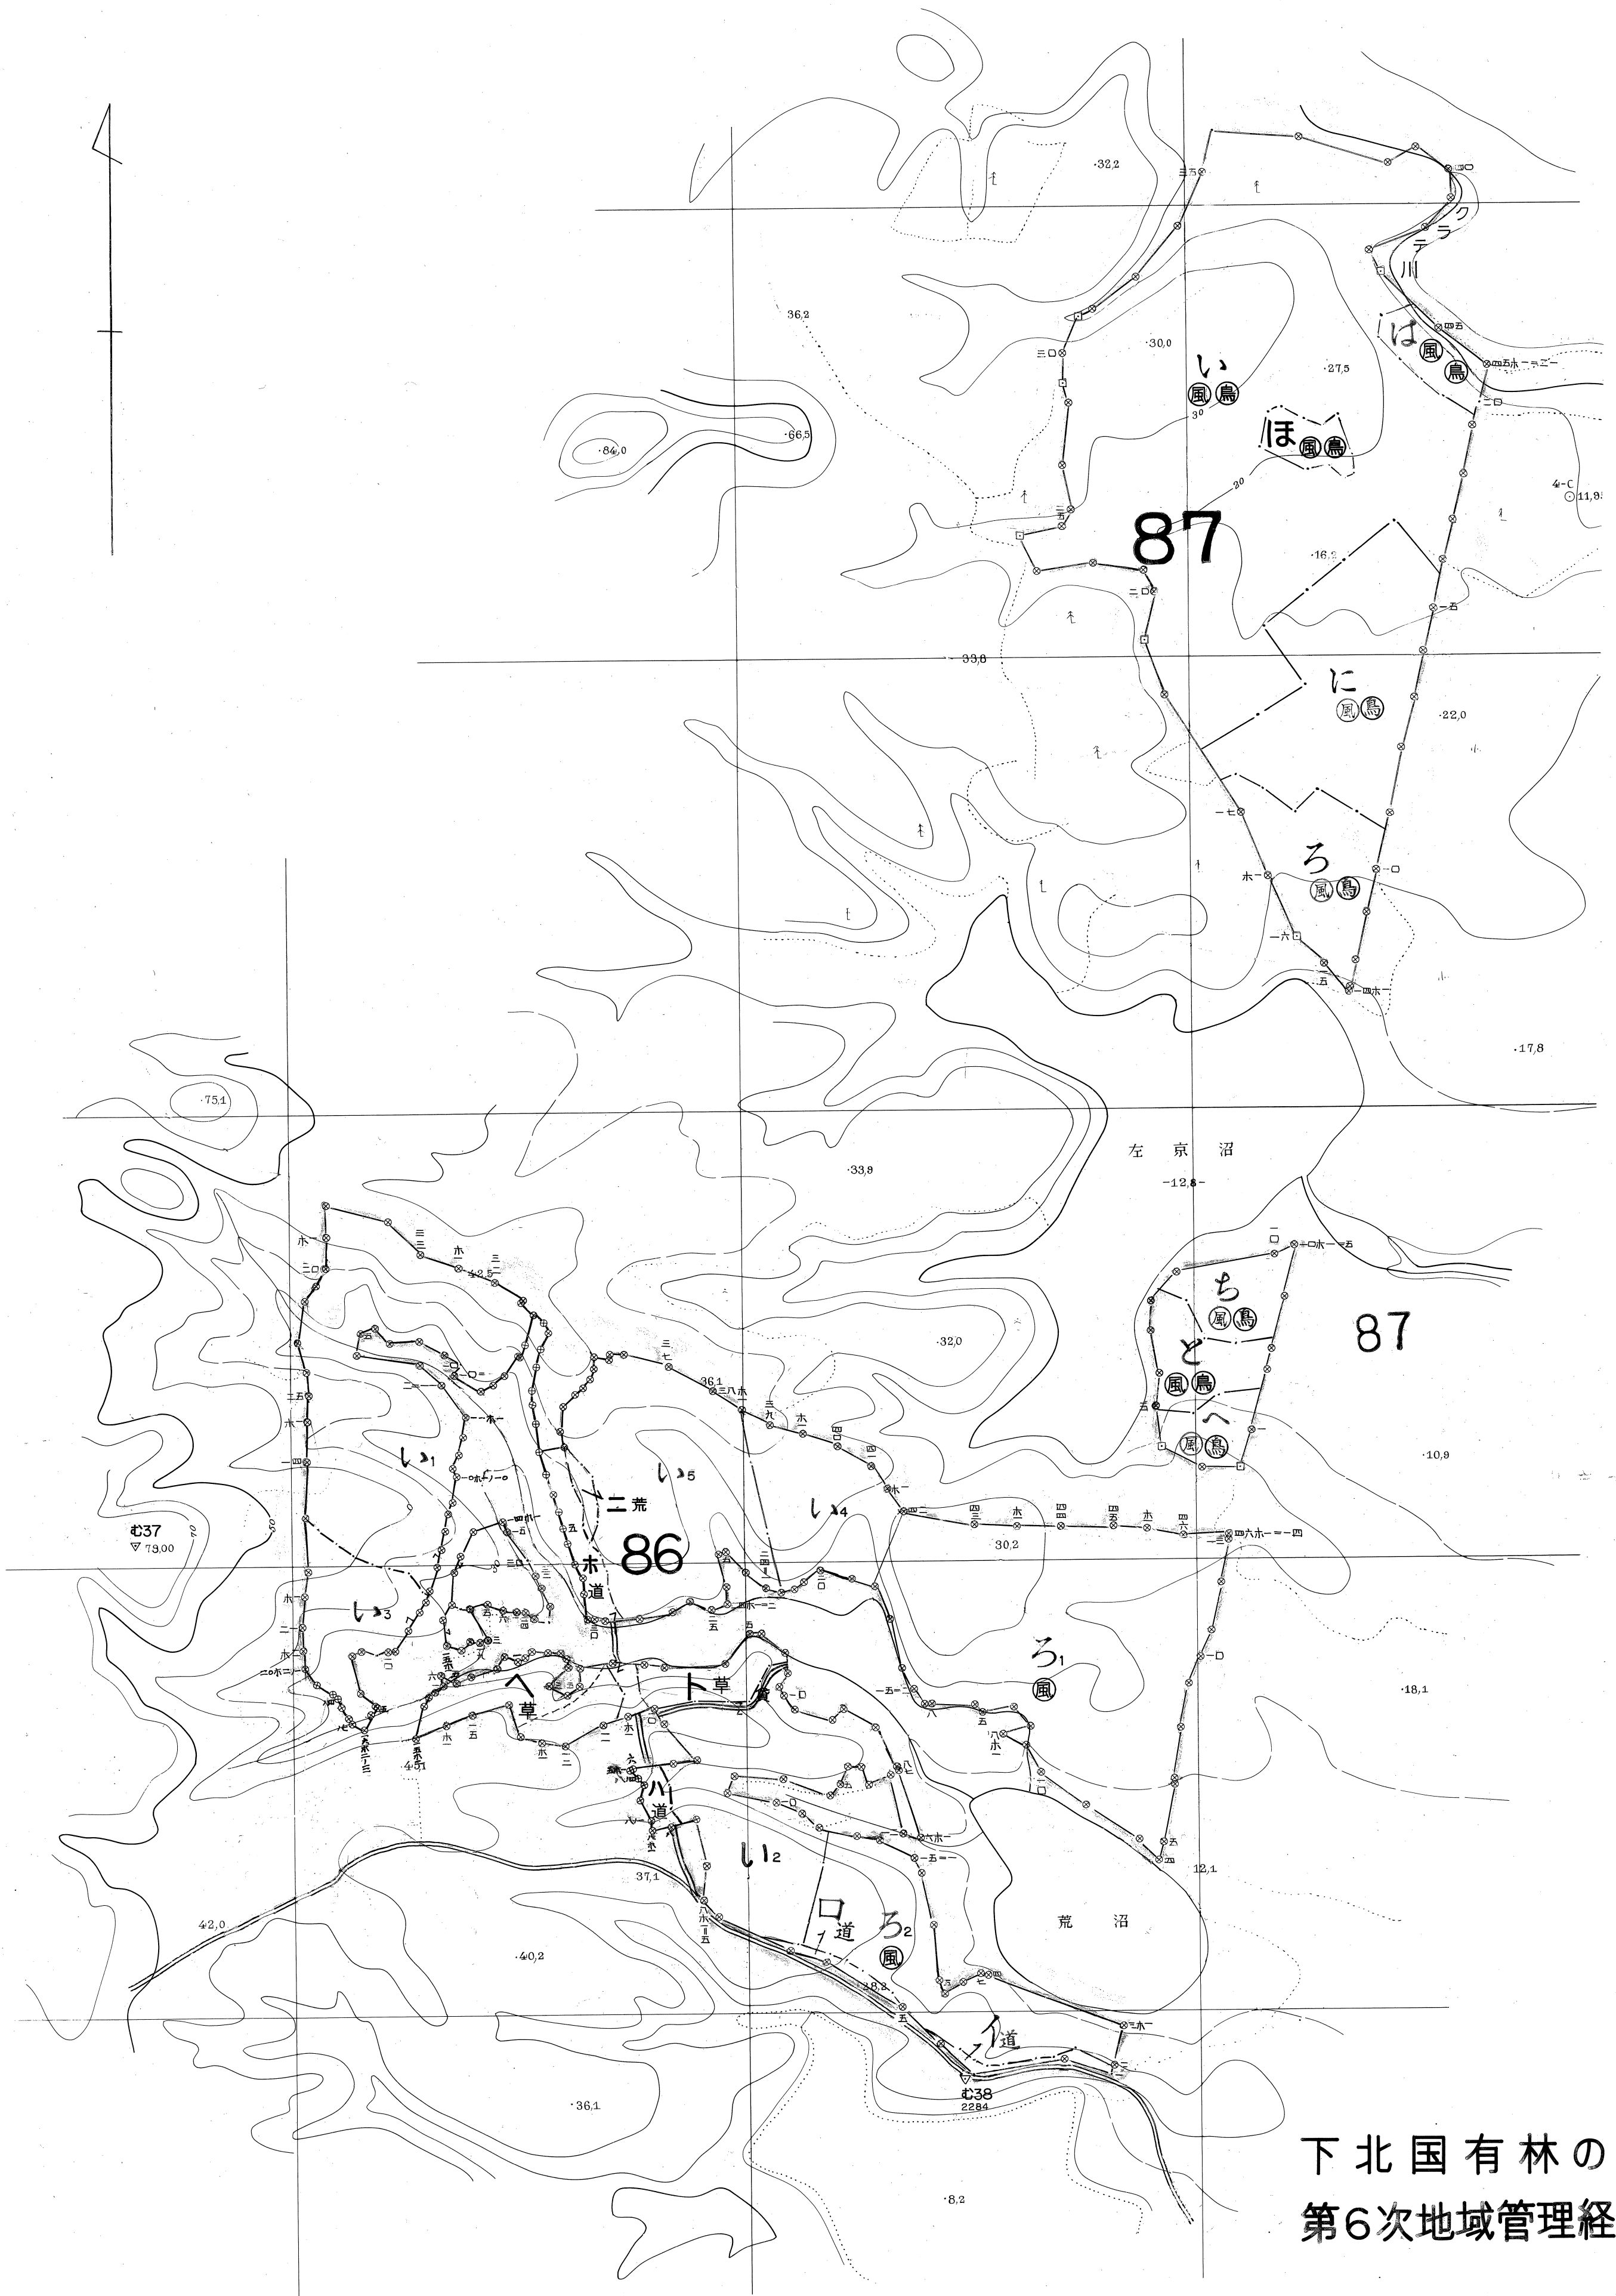

関係林小班 88 ~ 88

下北国有林の地域別の森林計画
第6次地域管理経営計画(令和5年度樹立)

下北
森林計画図(基本図)

関係林小班 86 ~ 88