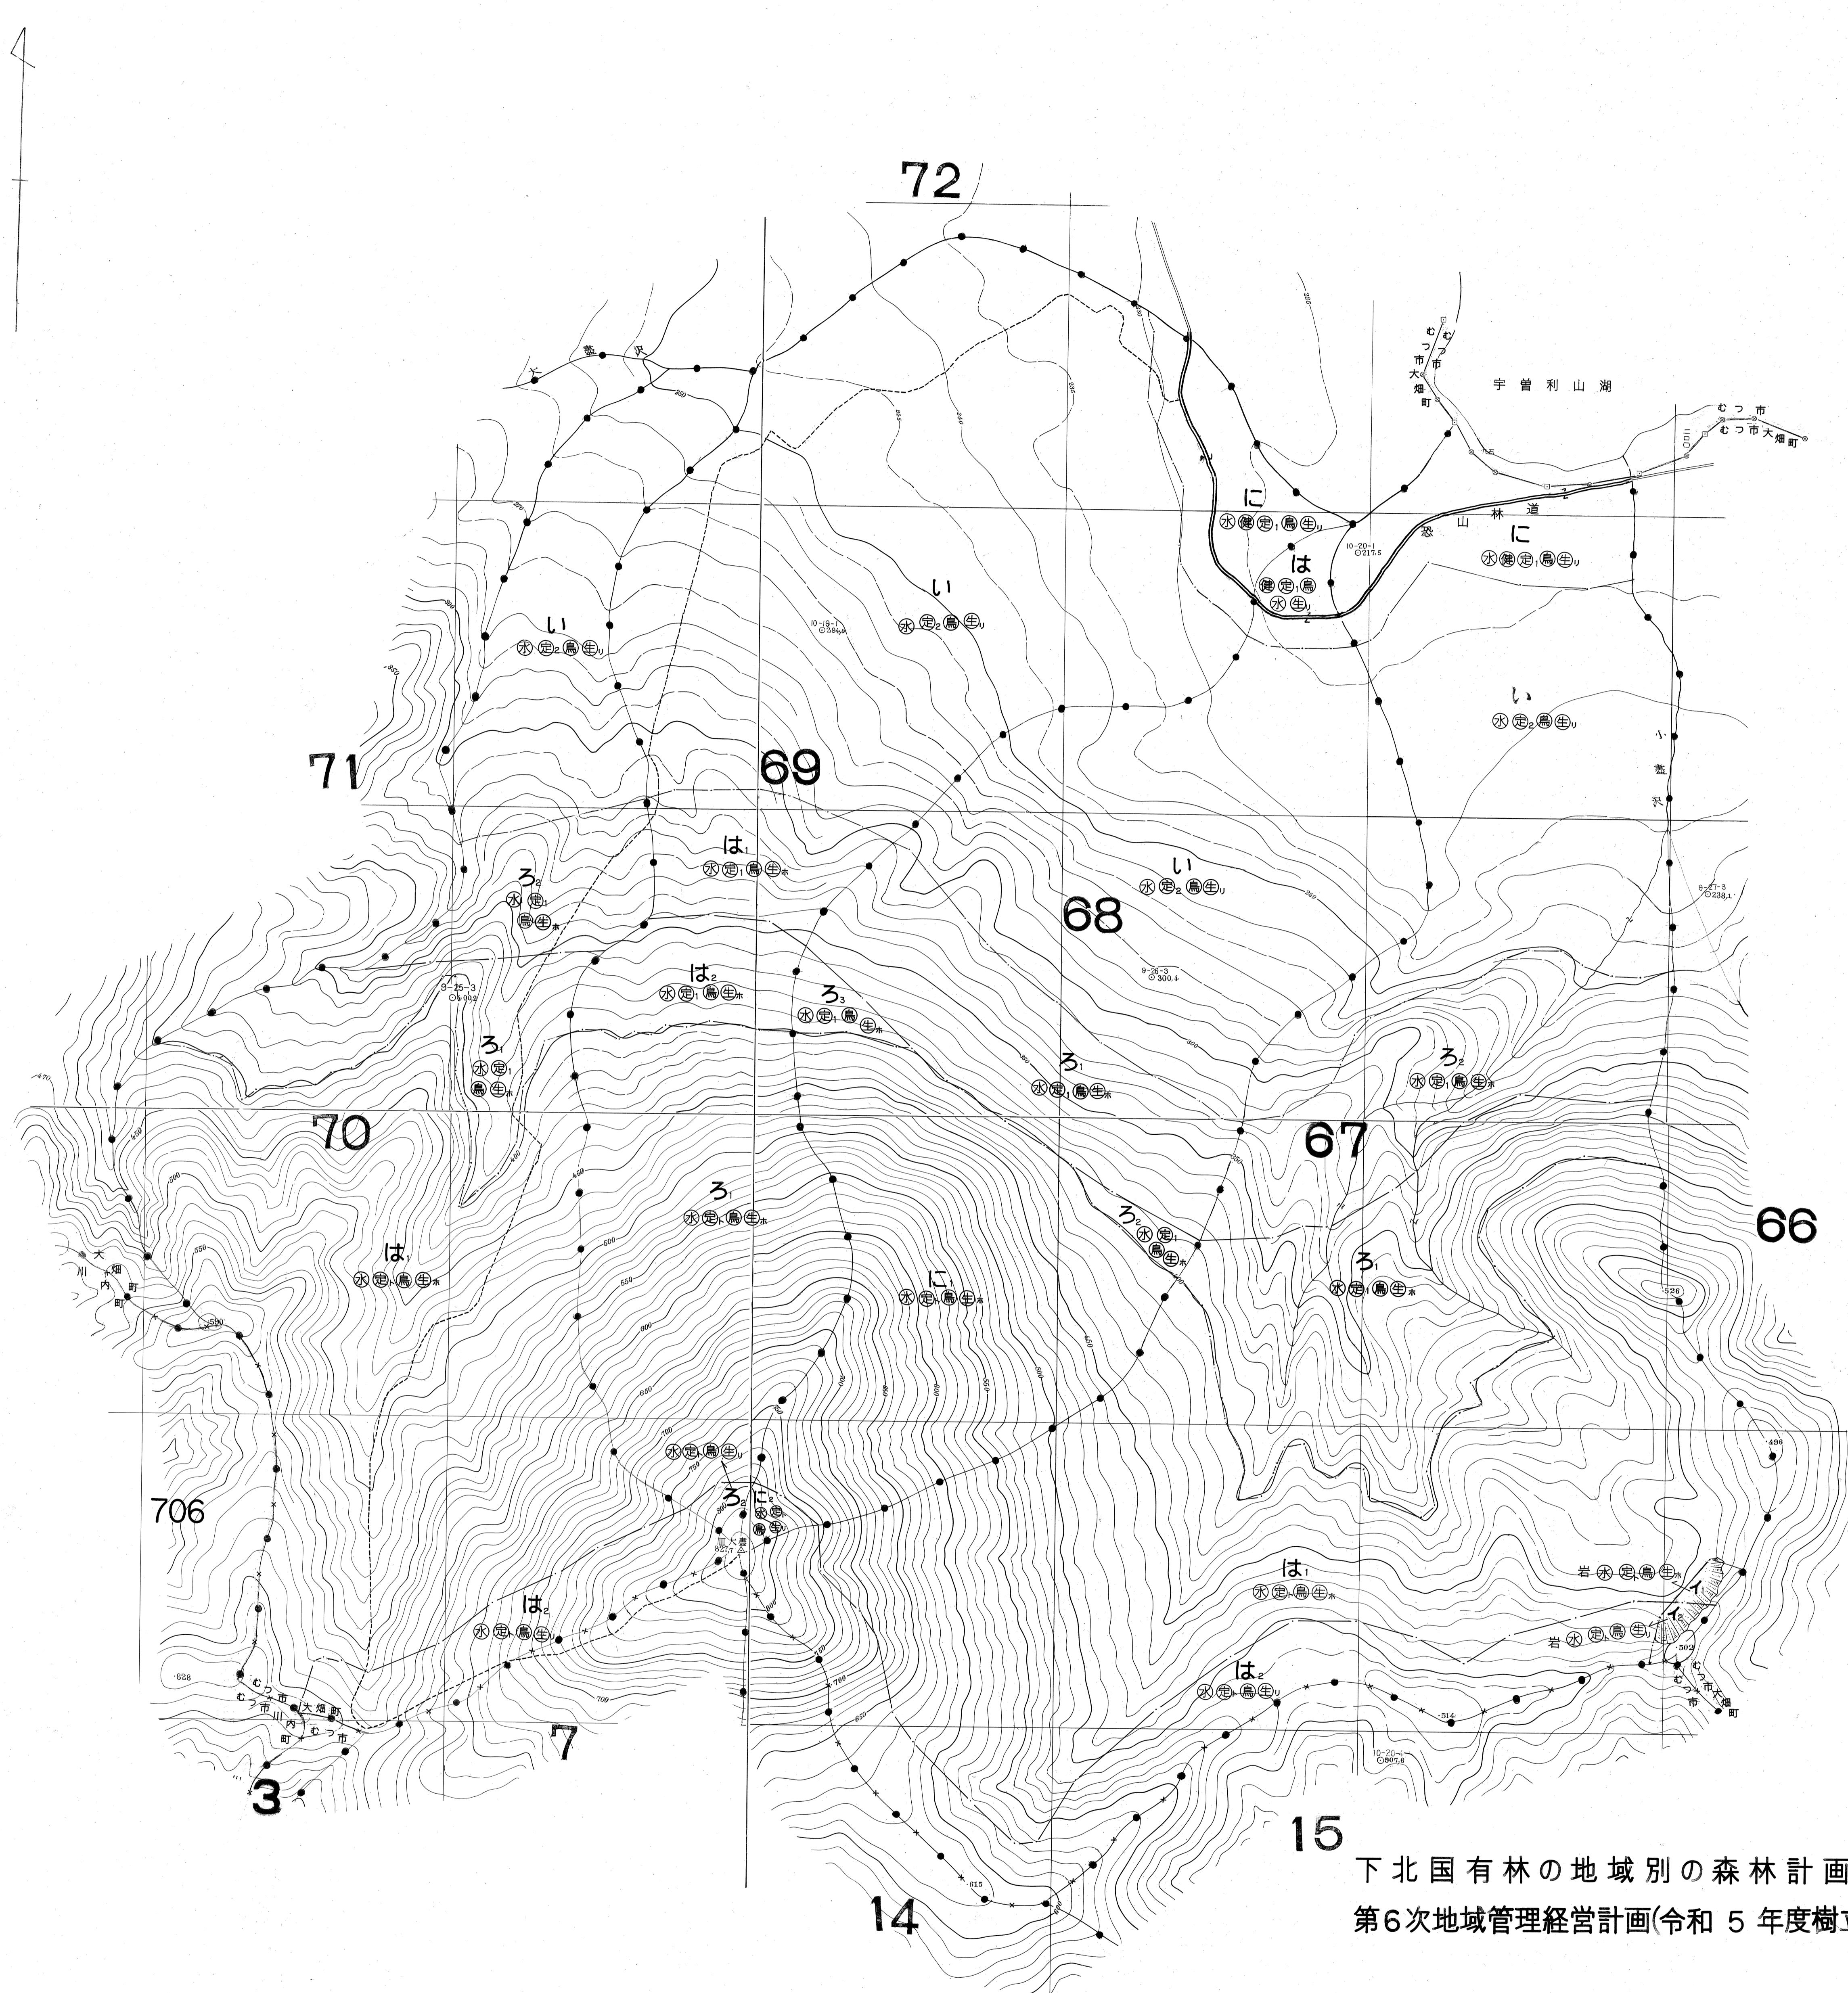

関係林小班 67～70

下北 155-15

下北国有林の地域別の森林計画
第6次地域管理経営計画(令和5年度樹立)

下北
森林計画図(基本図)

1:5,000

関係林小班 67～70

下北 155-15