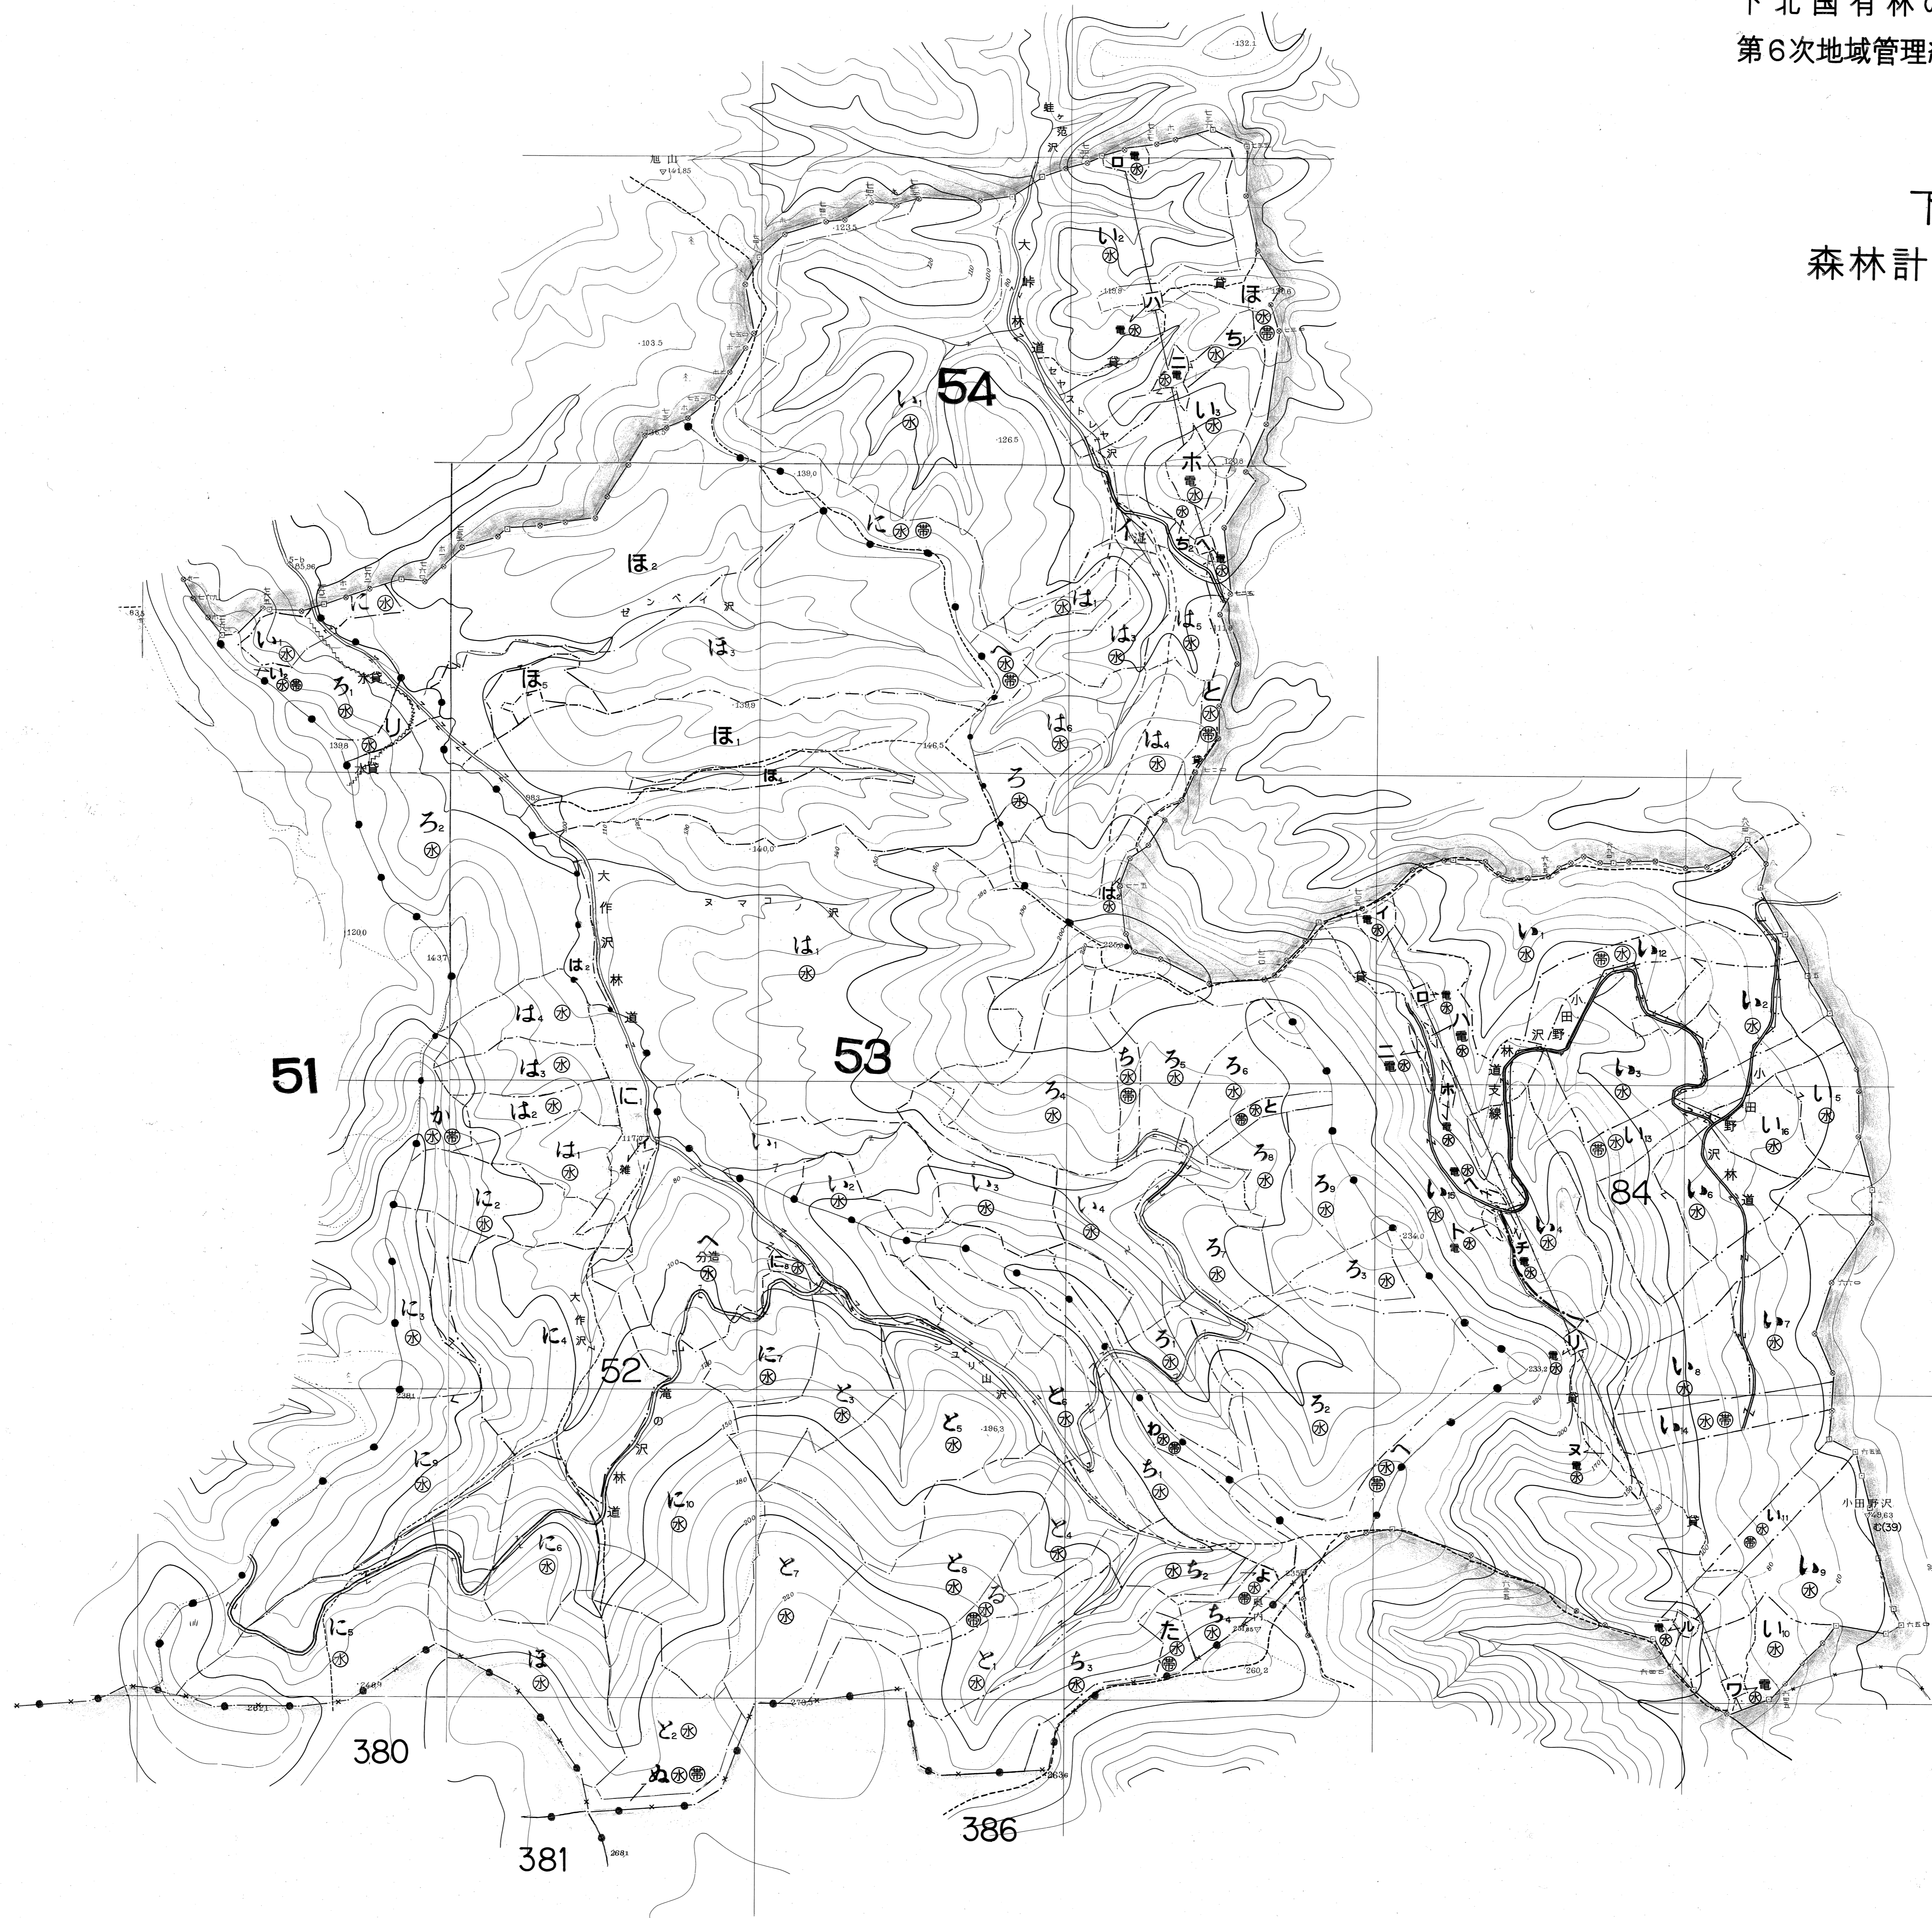

関係林小班 52～54.84

下北国有林の地域別の森林計画
第6次地域管理経営計画(令和5年度樹立)

下北
森林計画図(基本図)

関係林小班 52～54.84