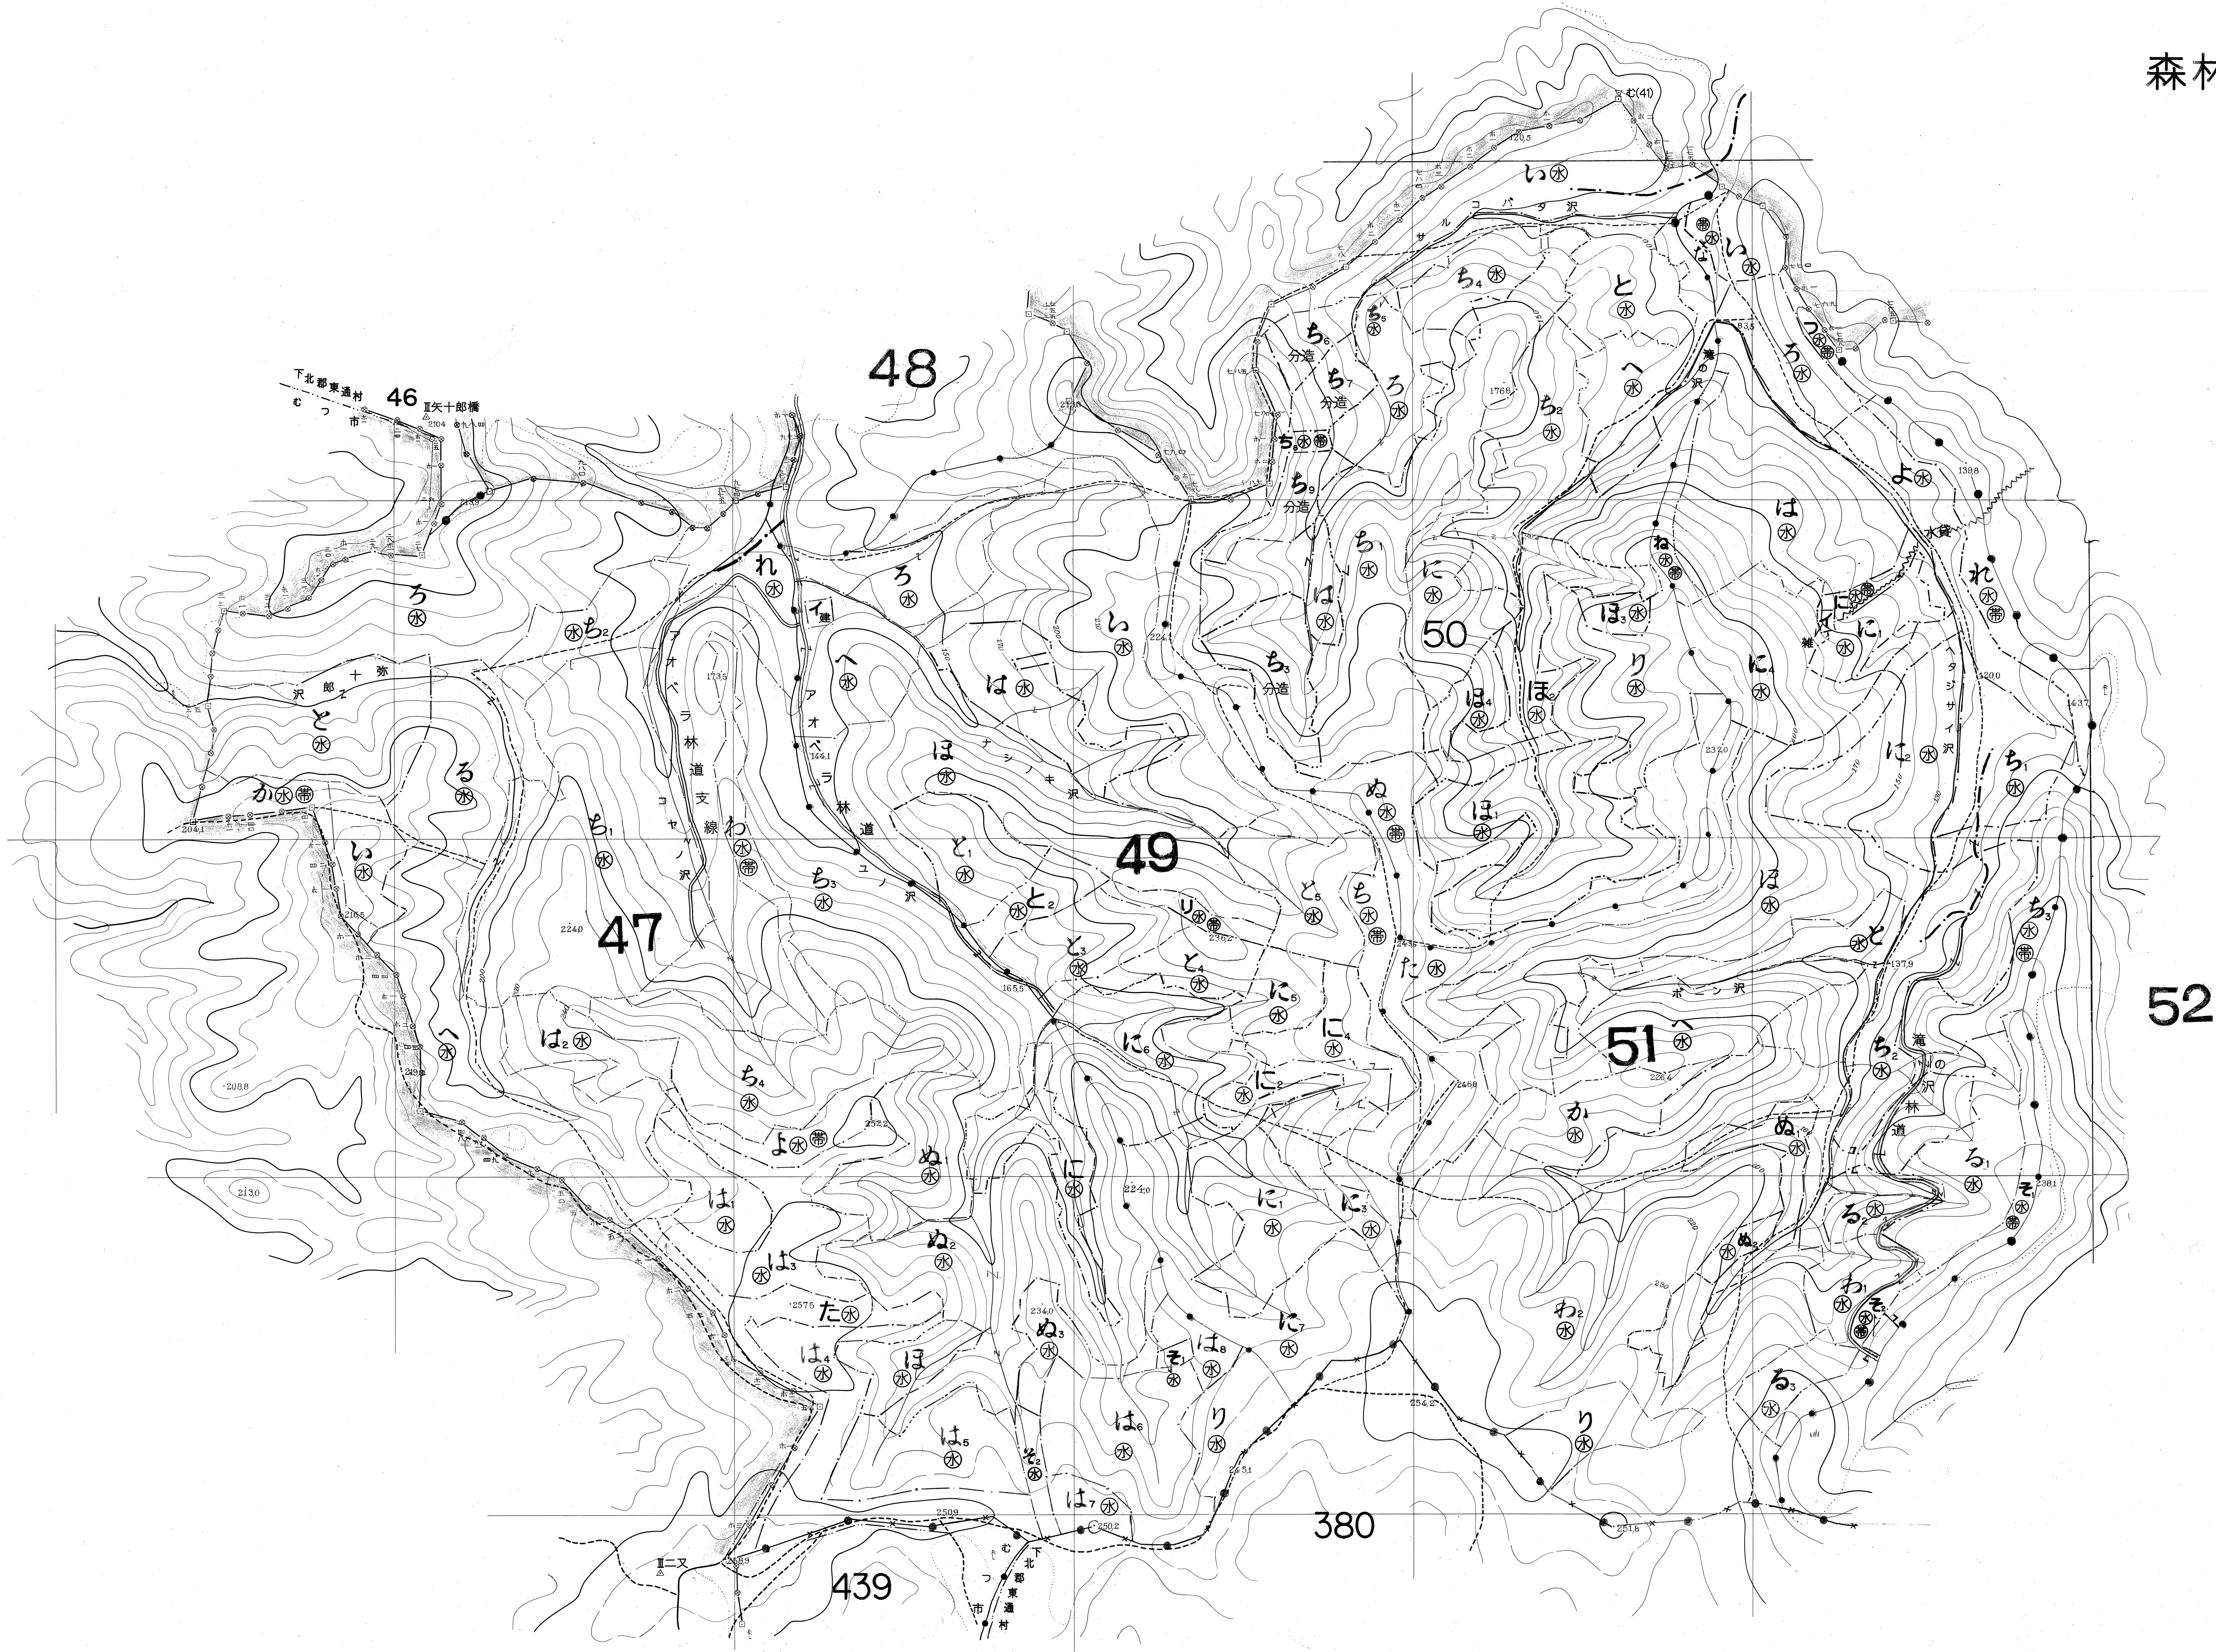

関係林小班 47.49~51

下北国有林の地域別の森林計画  
第6次地域管理経営計画(令和5年度樹立)

下北  
森林計画図(基本図)

関係林小班 47.49~51