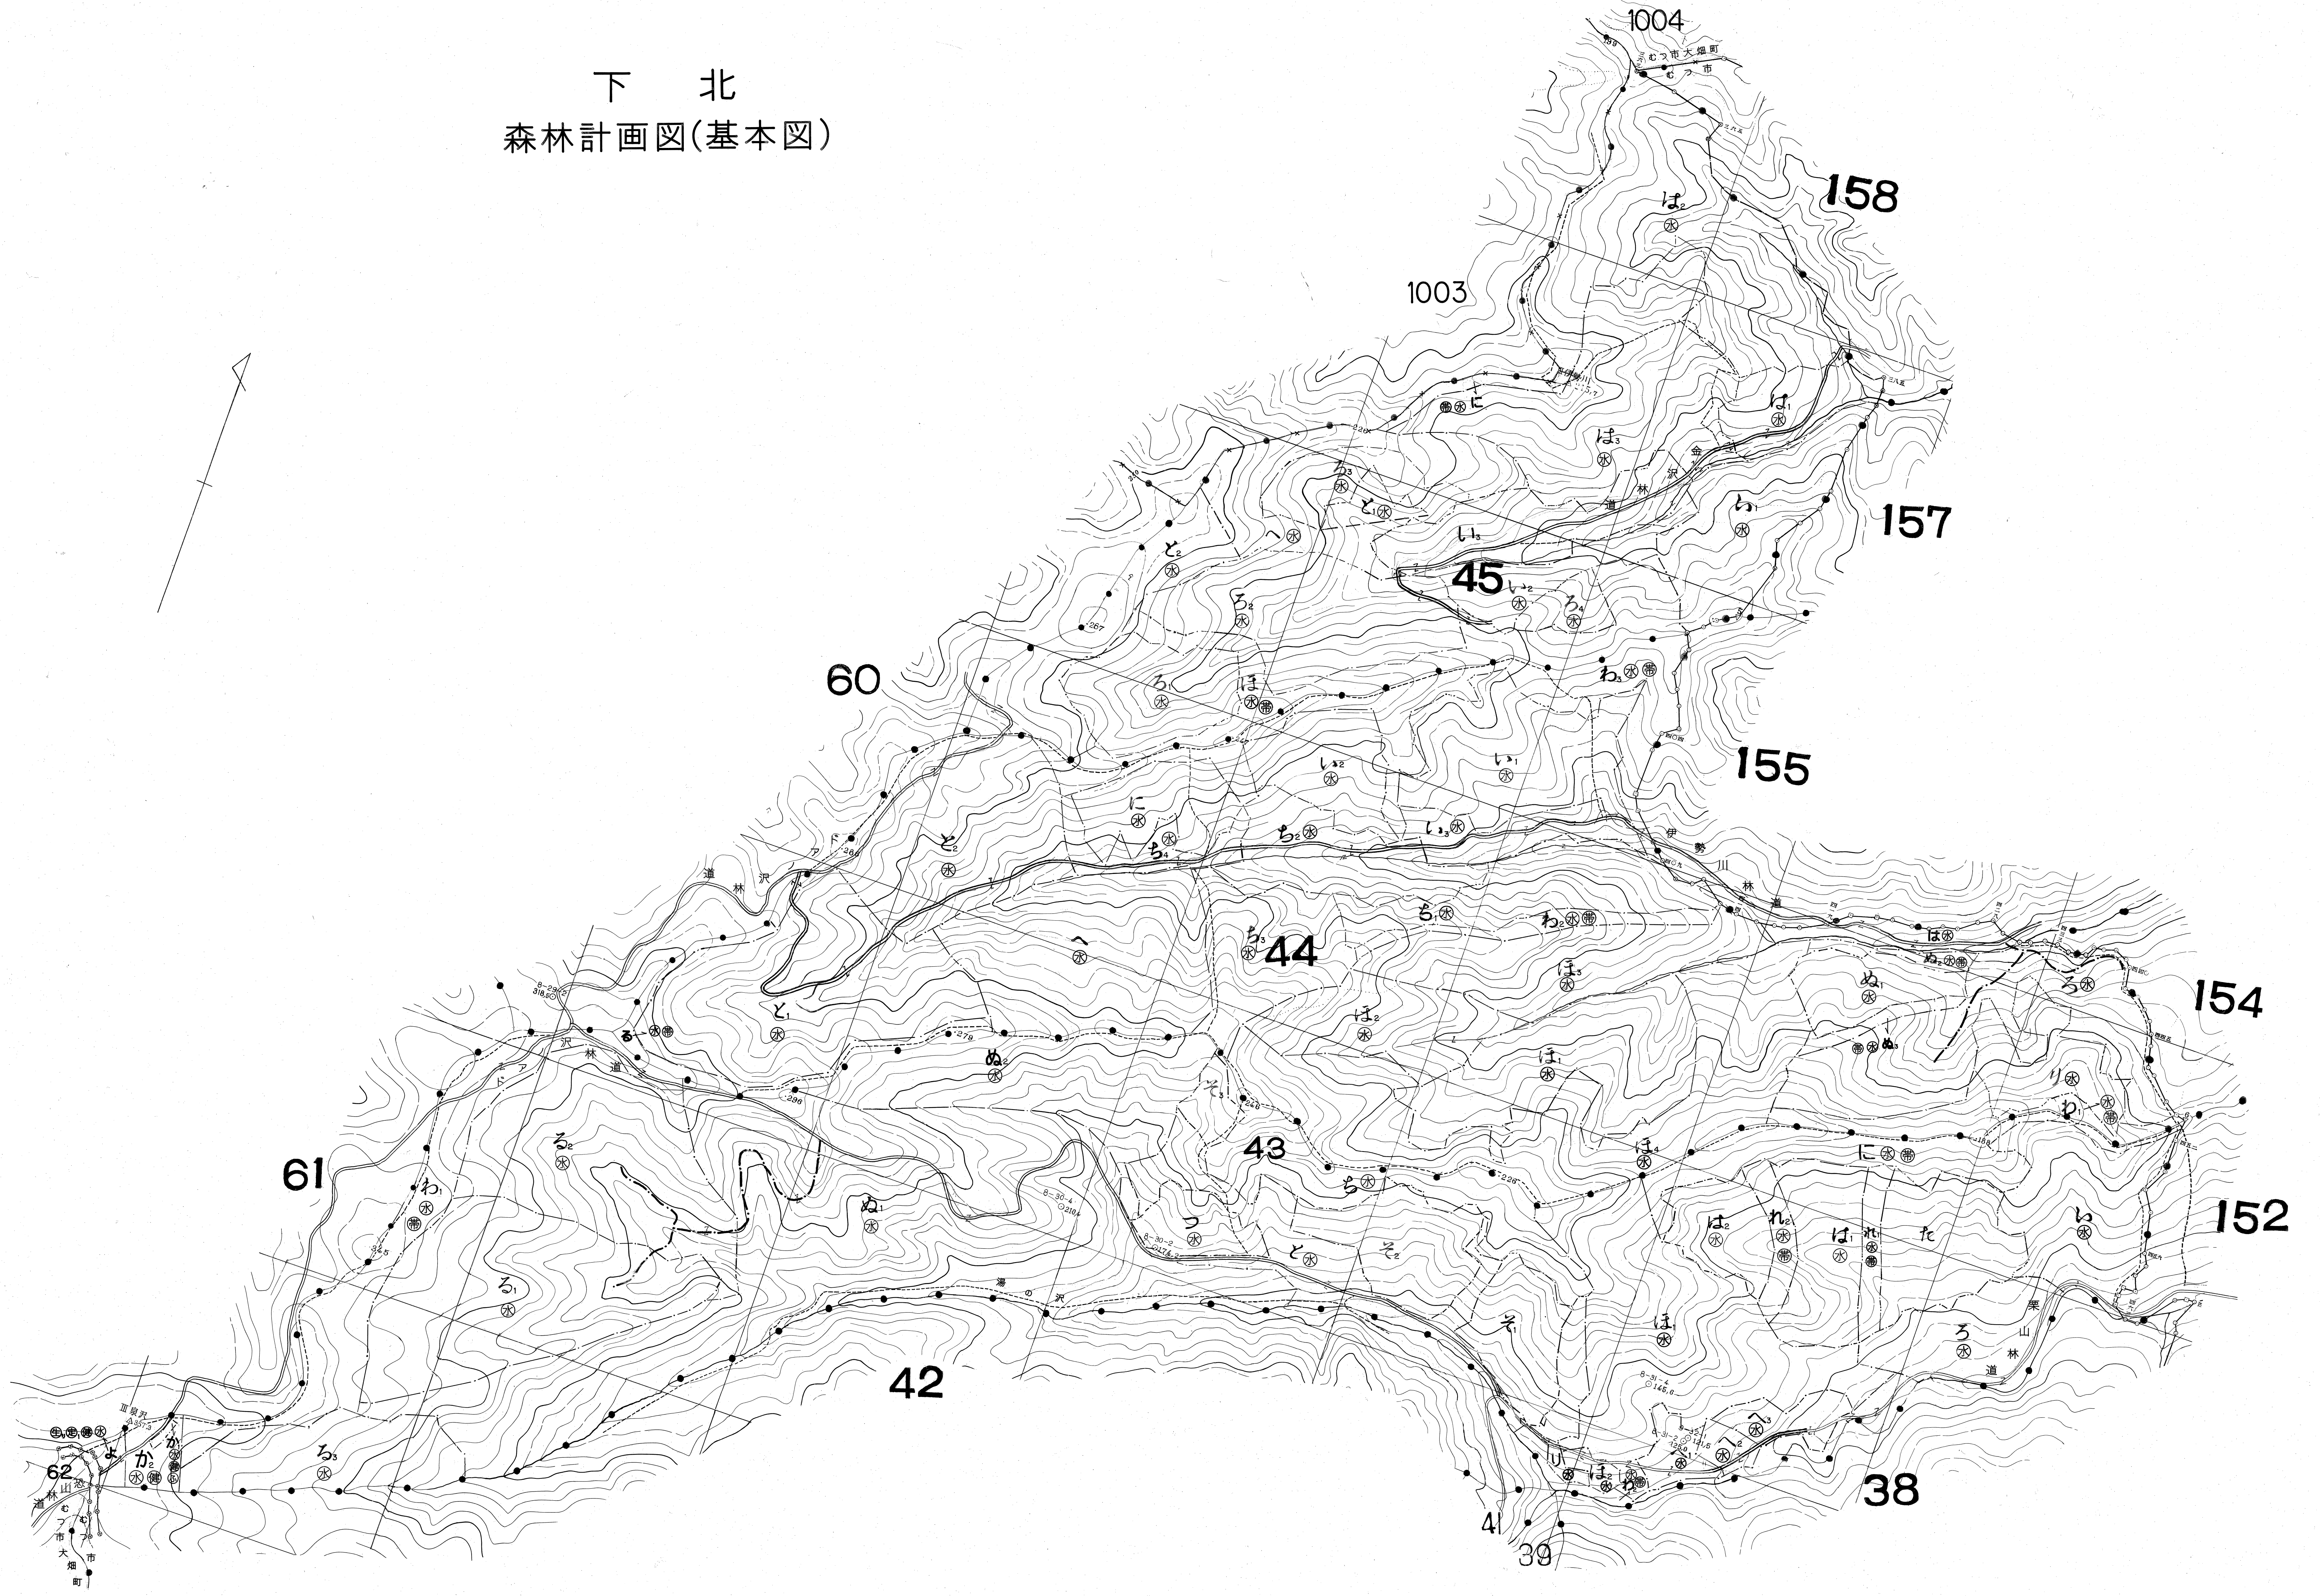

関係林小界 43 ~ 45

下北国有林の地域別の森林計画
第6次地域管理経営計画(令和5年度樹立)

下北
森林計画図(基本図)

関係林小界 43 ~ 45