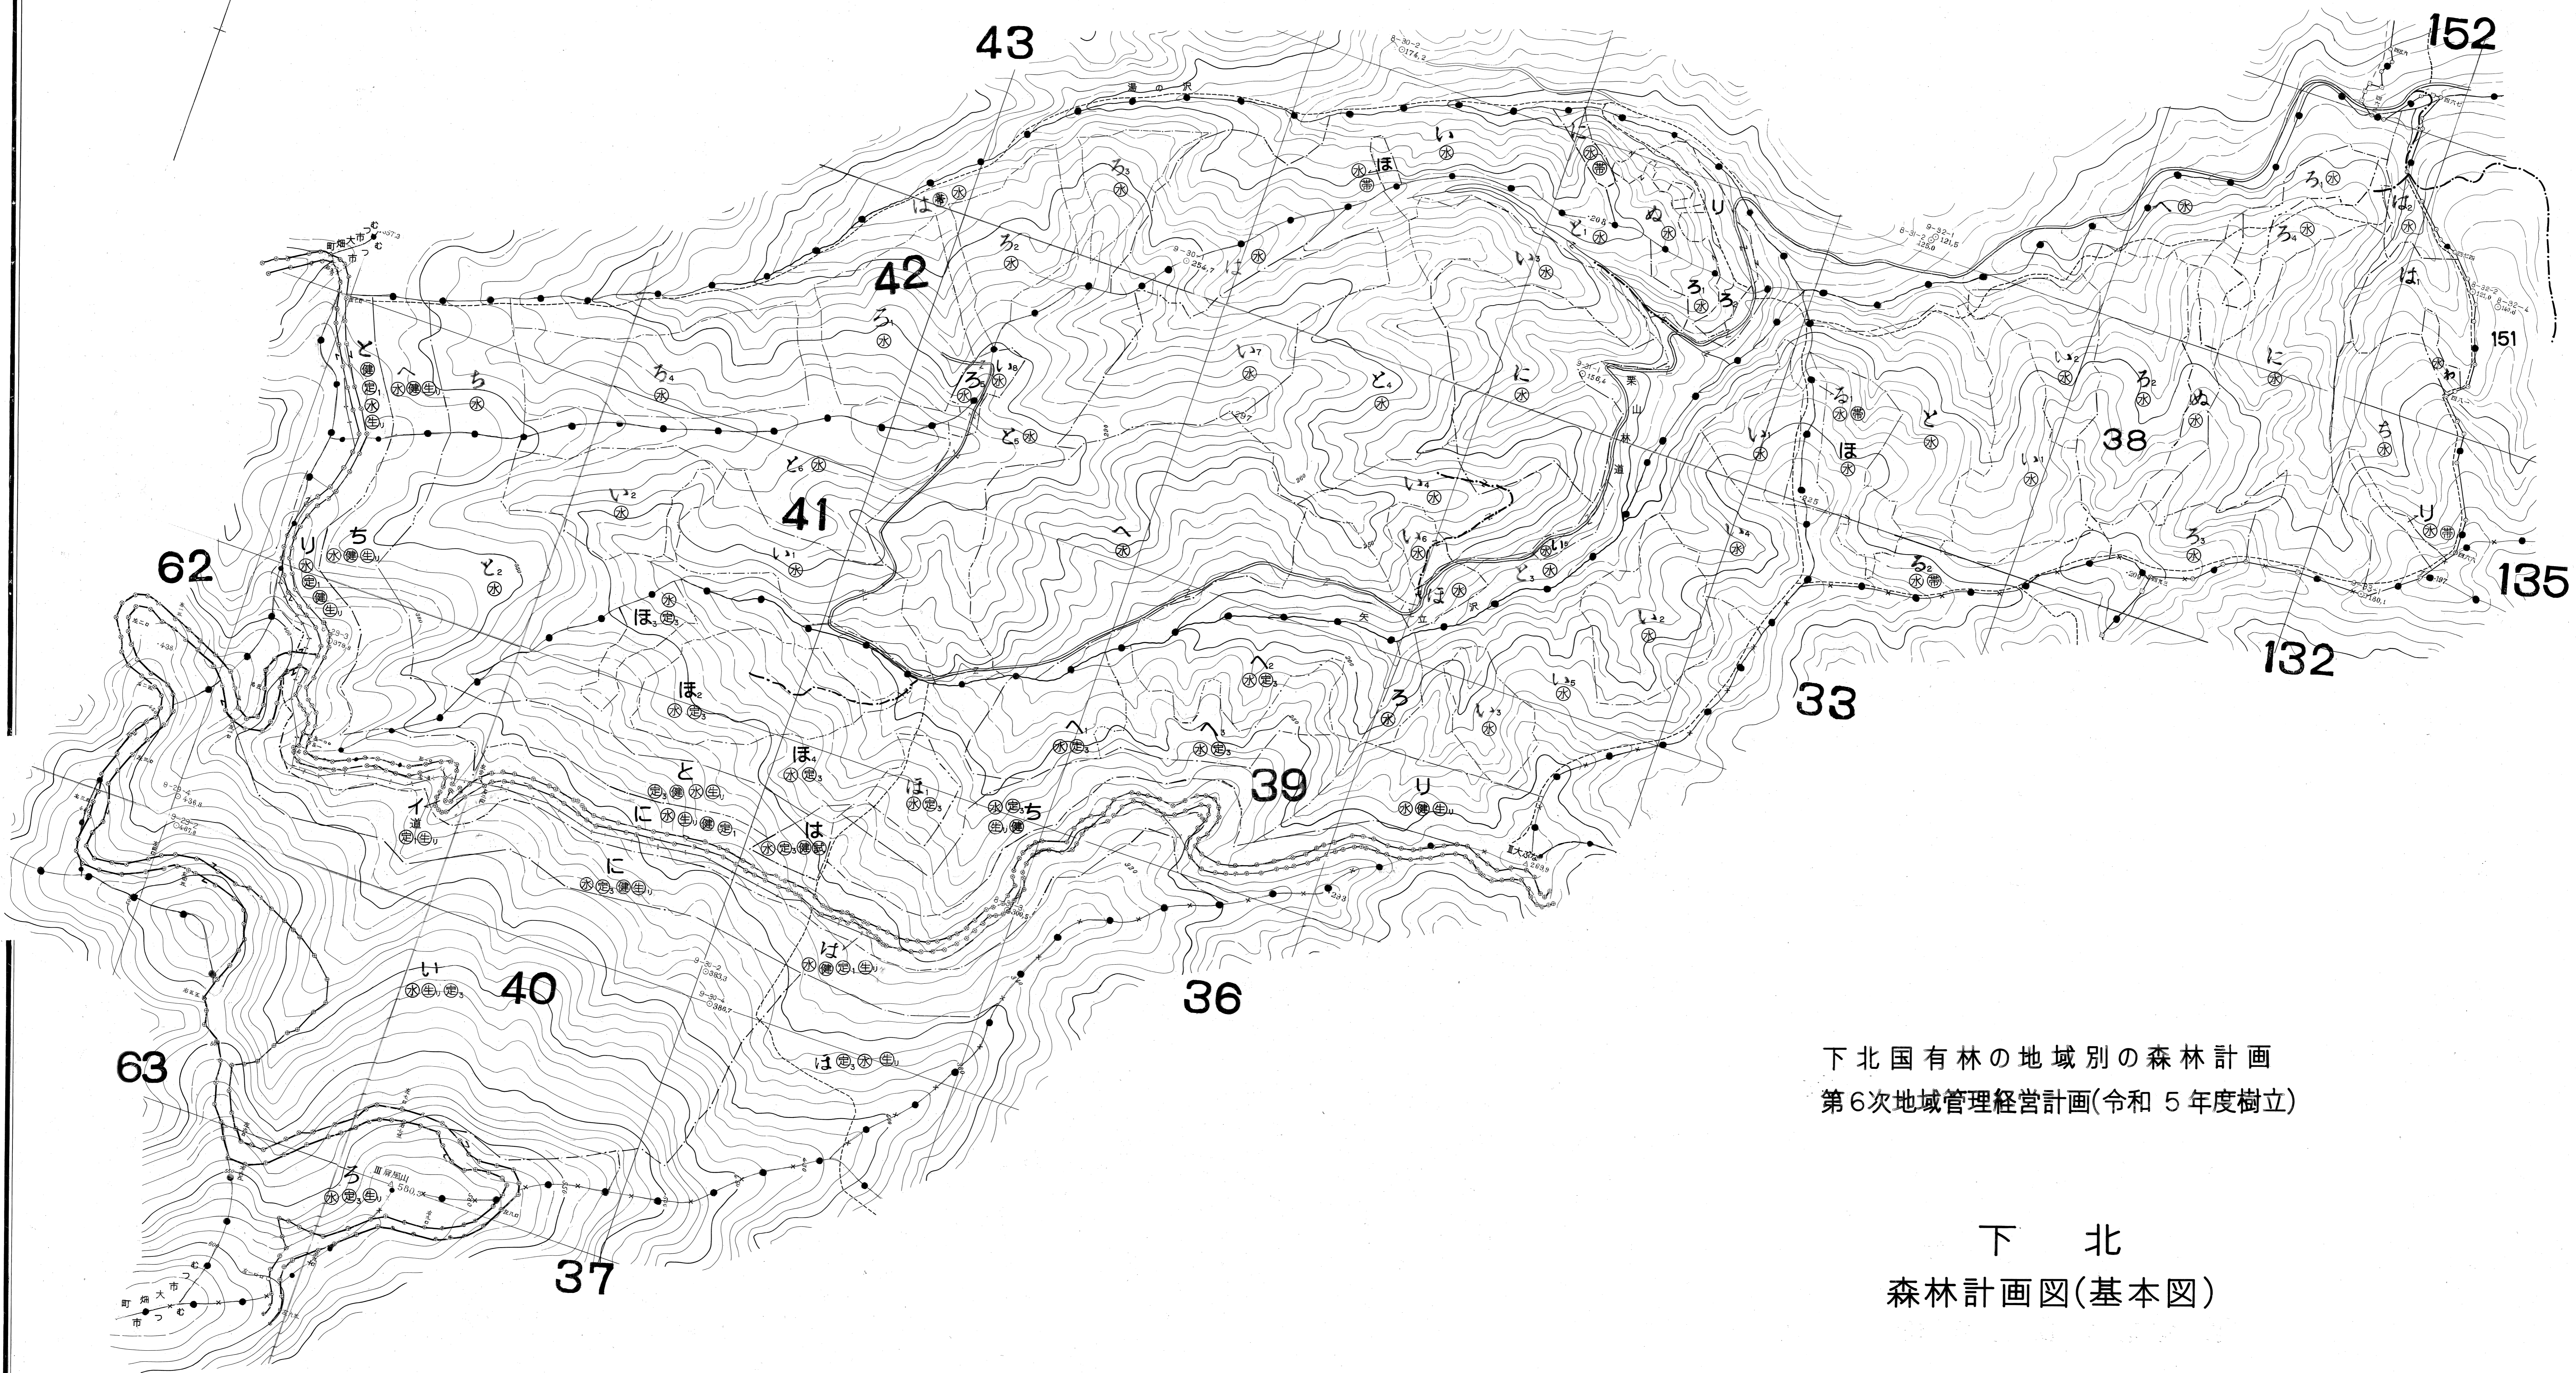

関係林小班 38～42

下北国有林の地域別の森林計画
 第6次地域管理経営計画(令和5年度樹立)

下北
 森林計画図(基本図)

関係林小班 38～42