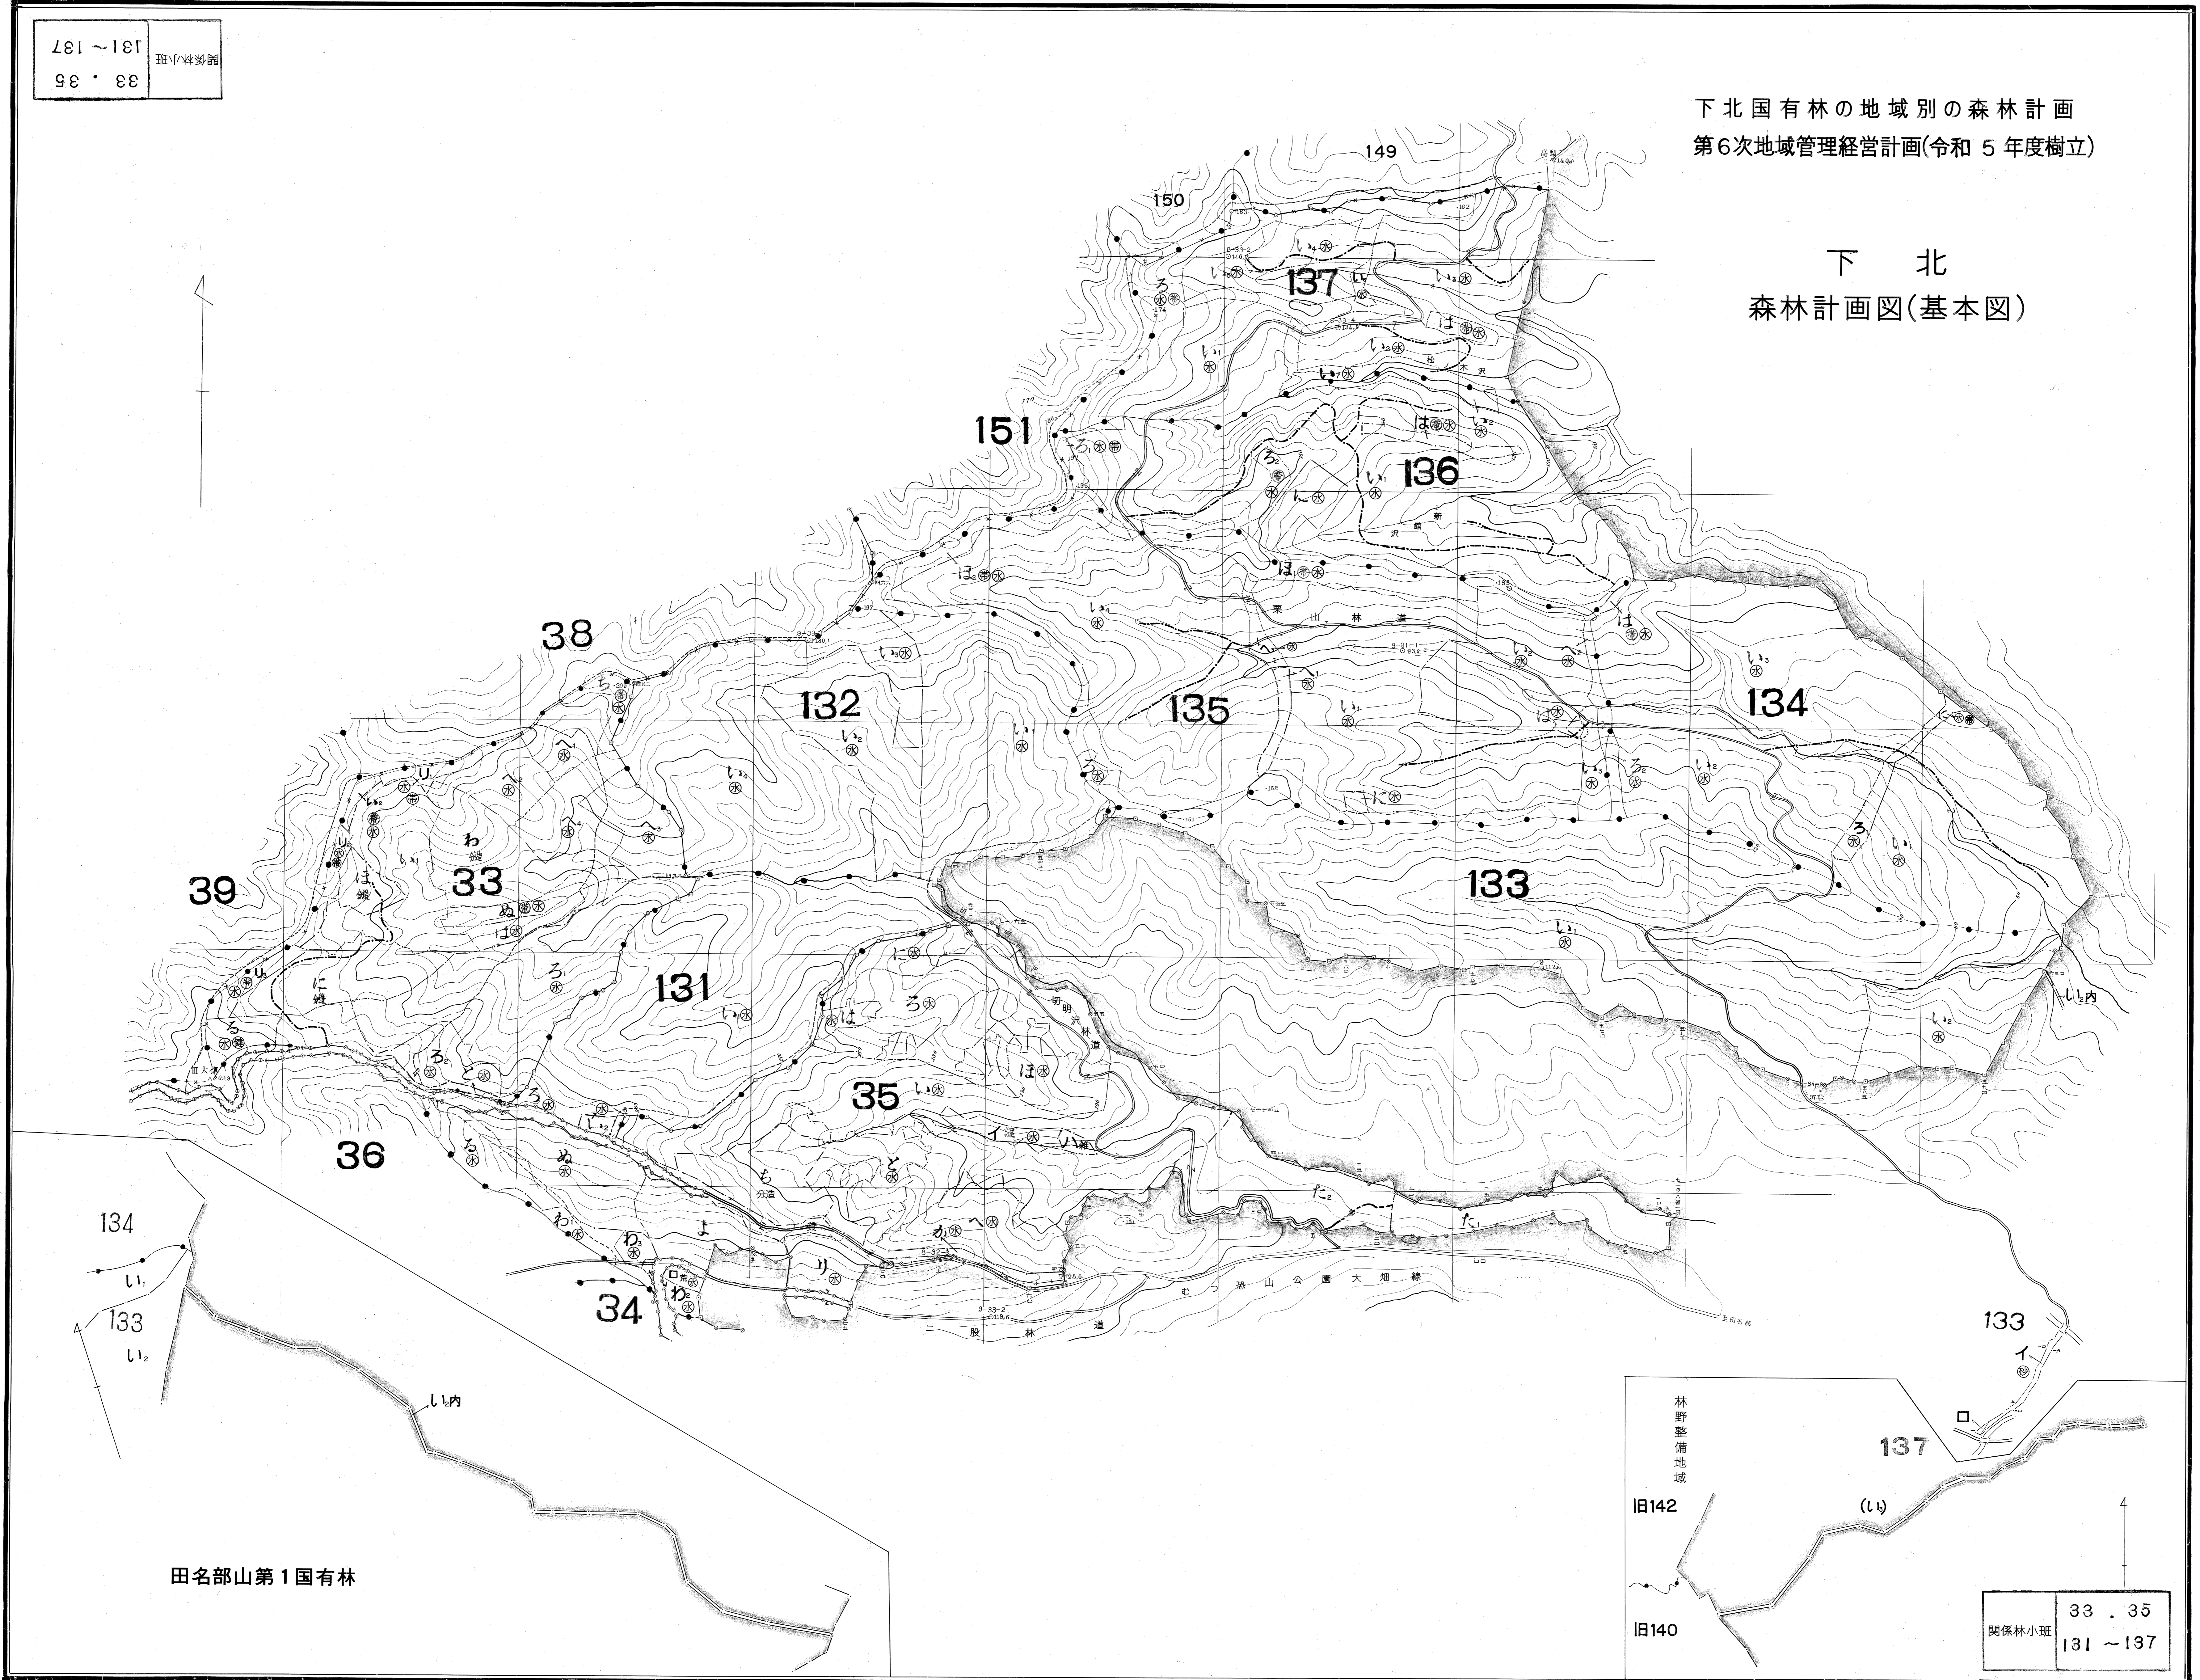

33 . 35	関係林小班
131 ~ 137	

下北国有林の地域別の森林計画
第6次地域管理経営計画(令和5年度樹立)

下北
森林計画図(基本図)

田名部山第1国有林

33 . 35	関係林小班
131 ~ 137	