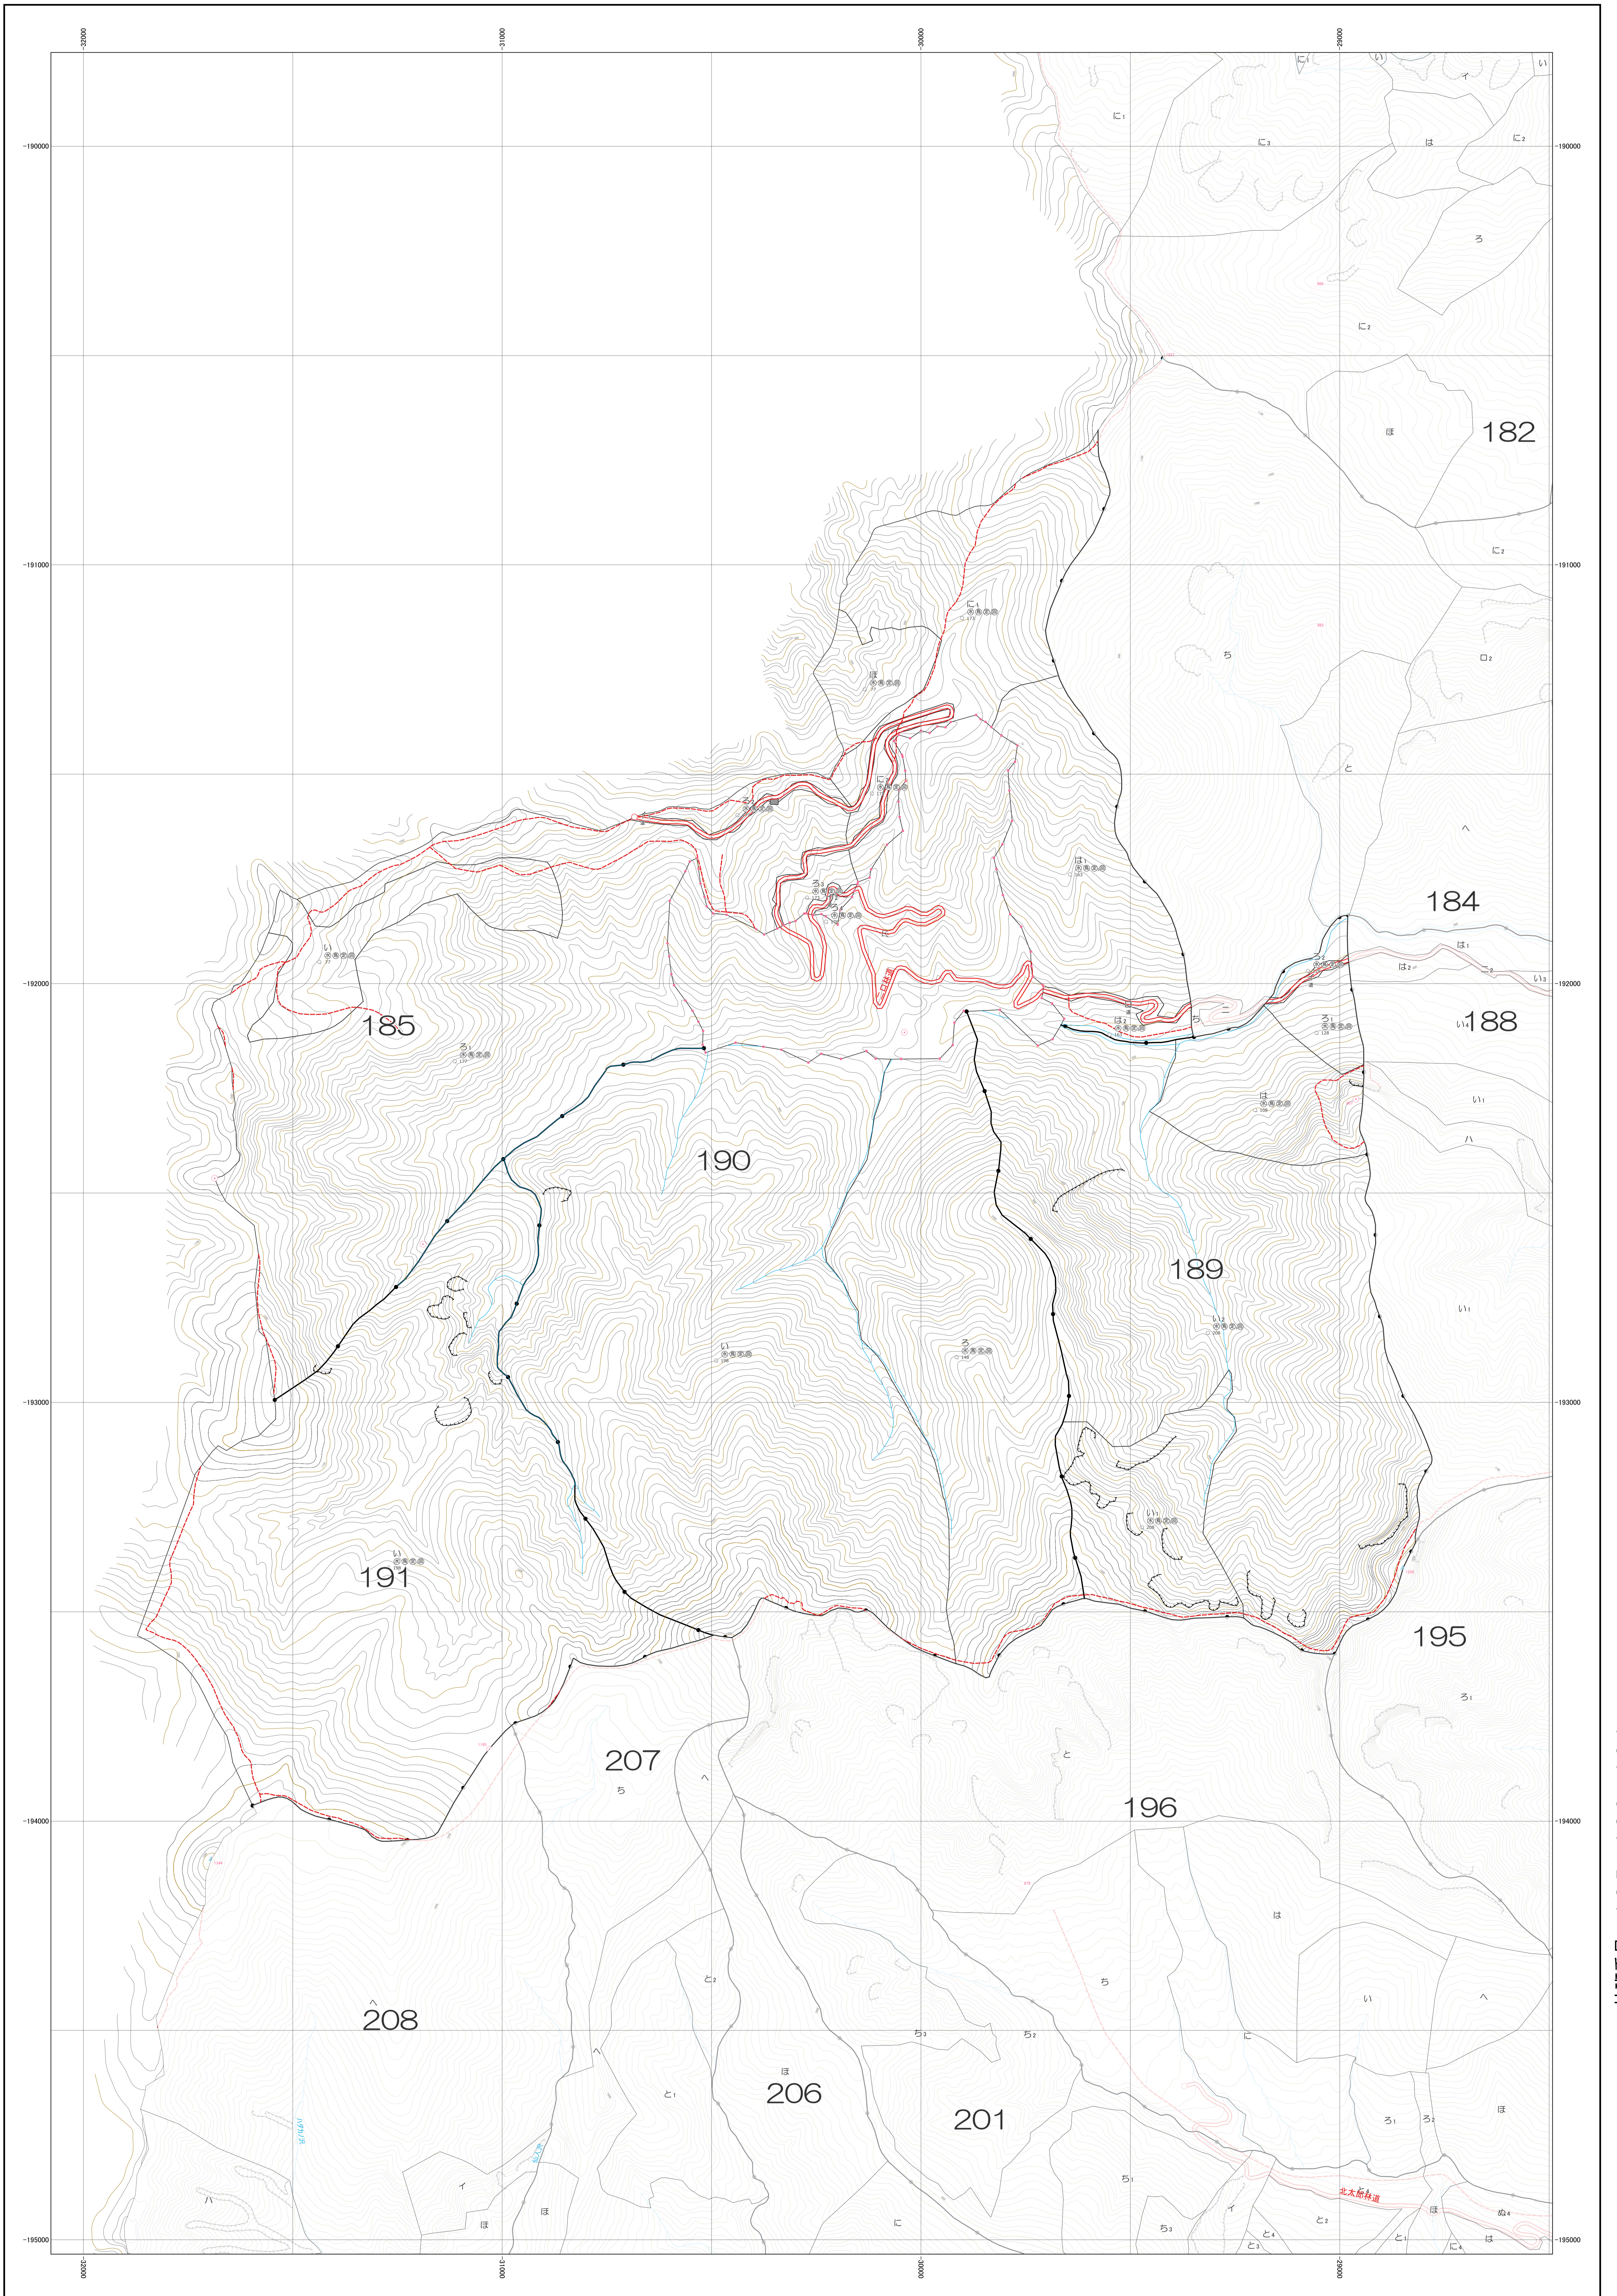

林班番号：185・189～191

林班番号：185・189～191

1:5,000

0 500 1,000 m