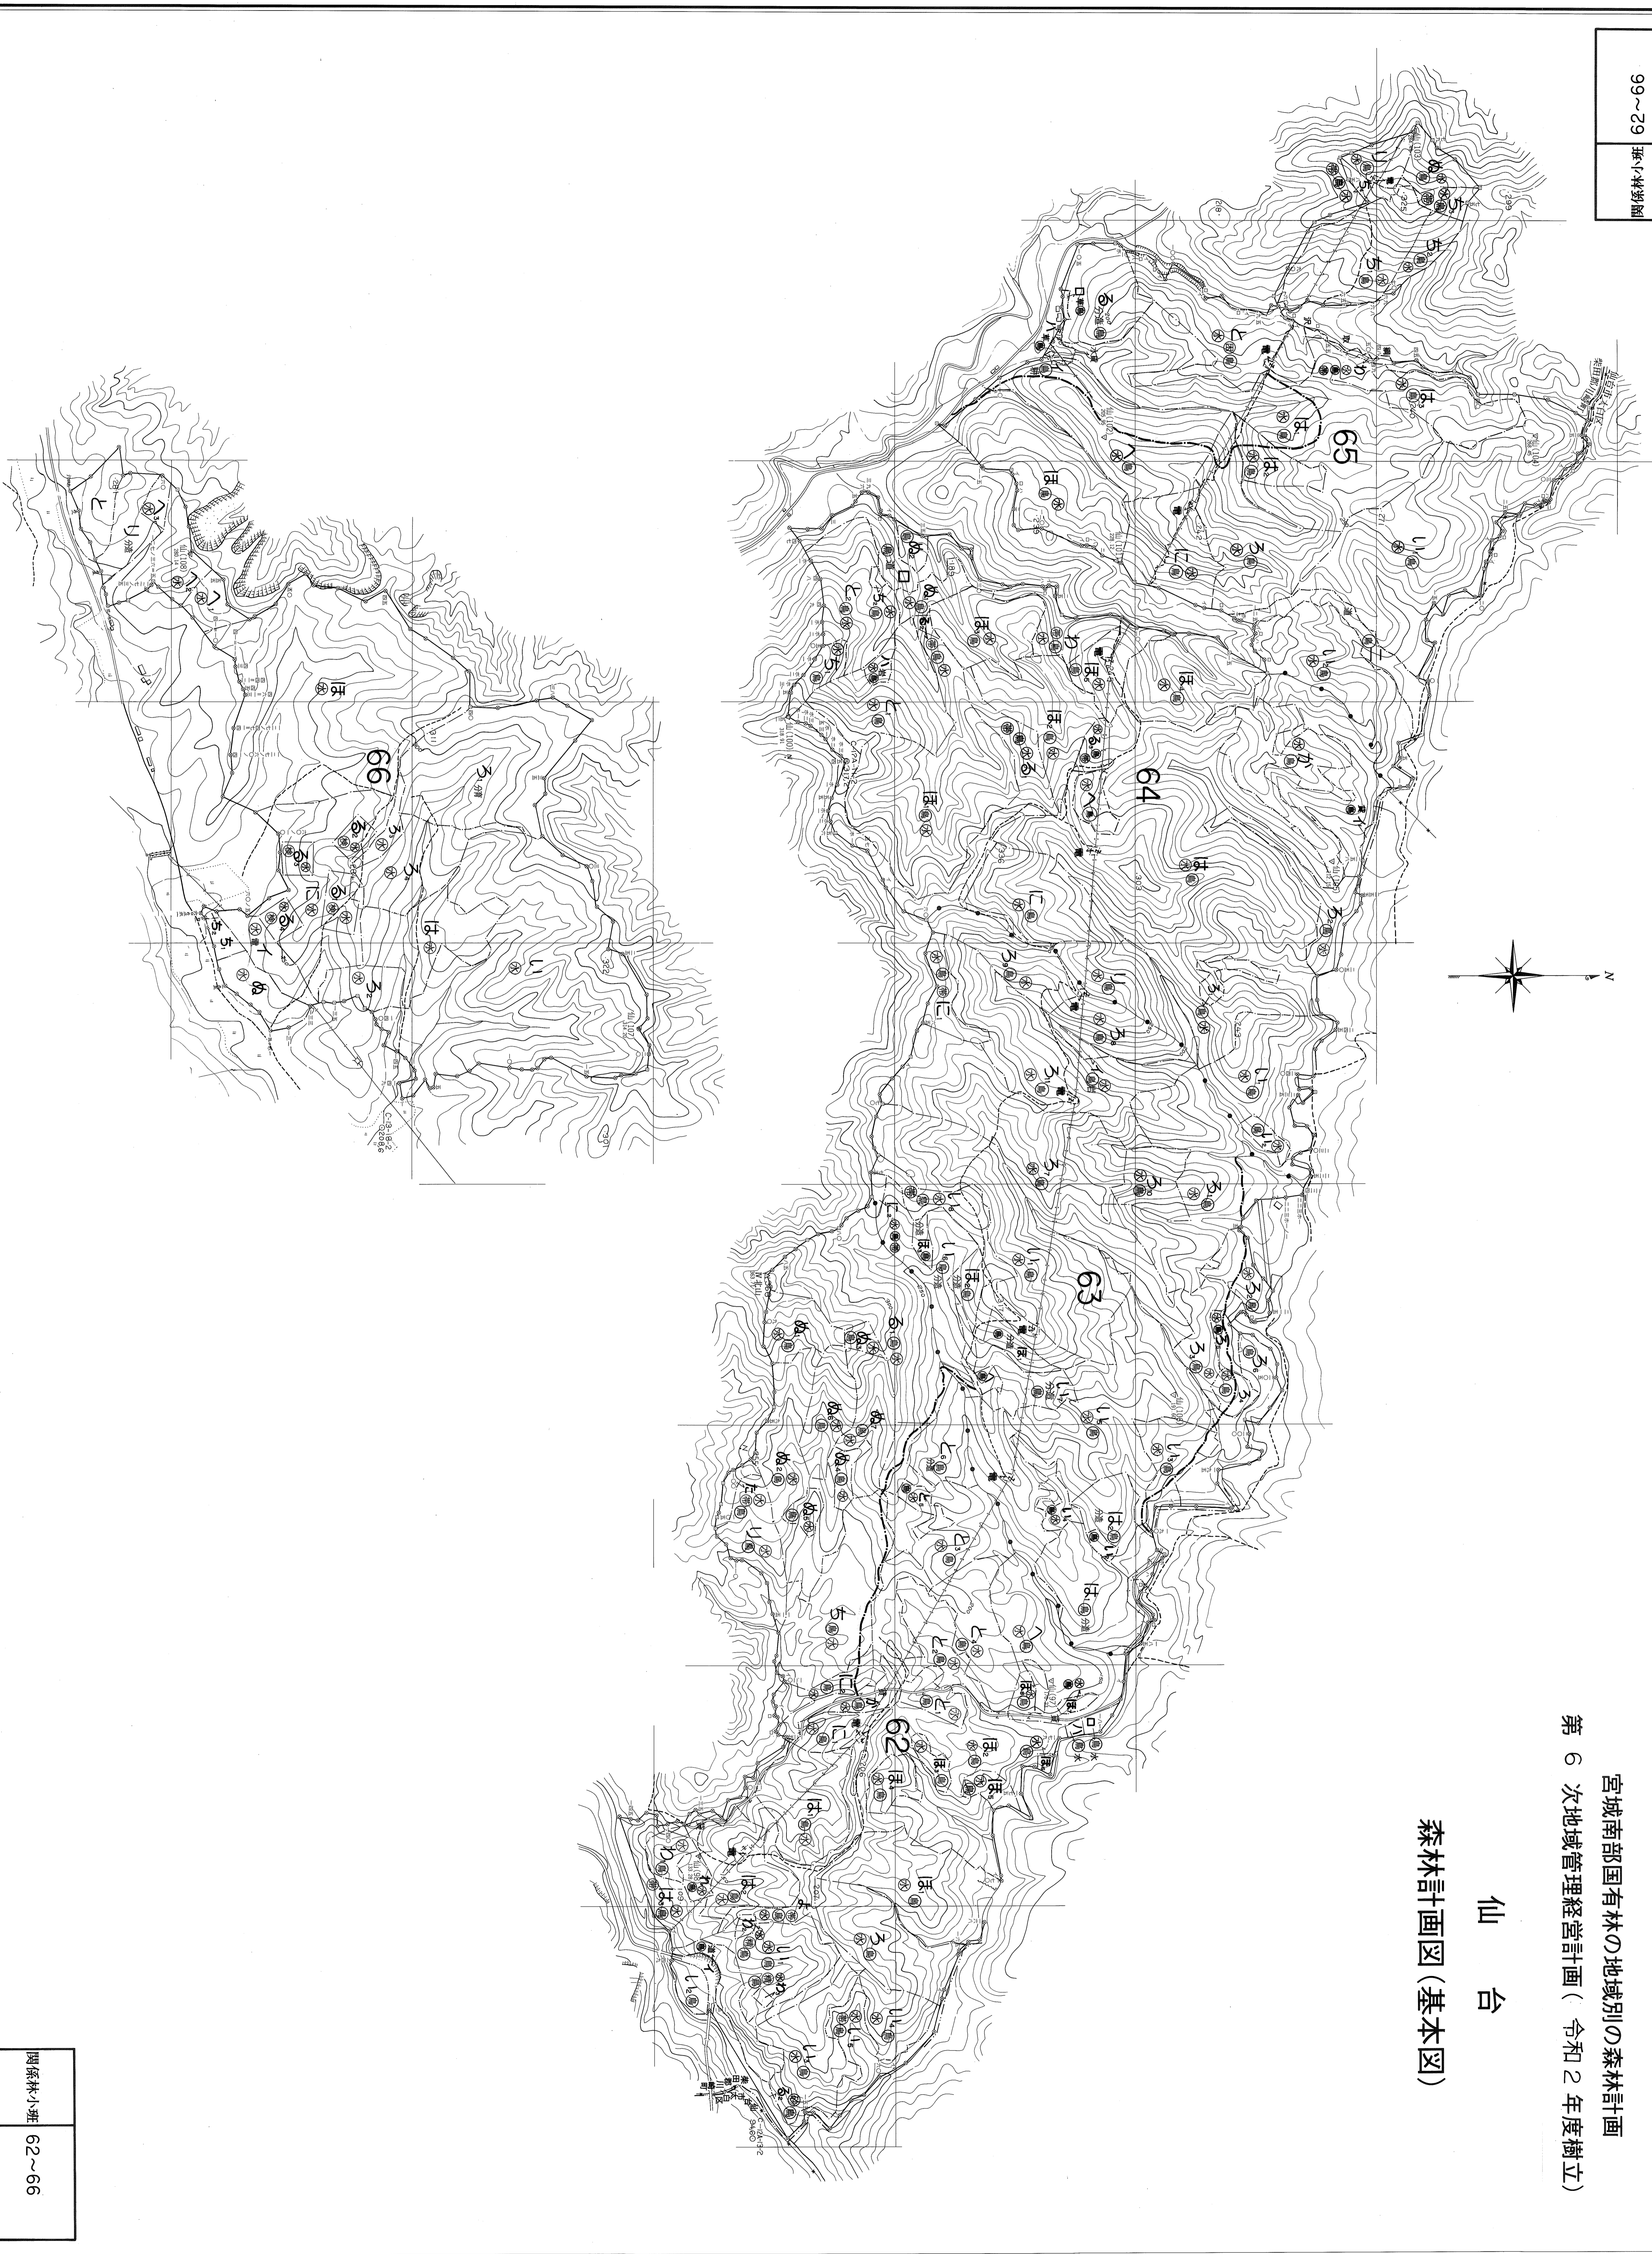

99～92
関森林小班

宮城南部国有林の地域別の森林計画
第6次地域管理経営計画（令和2年度樹立）

仙 台

森林計画図（基本図）

関森林小班 62～66

1:5,000

仙台 107-13