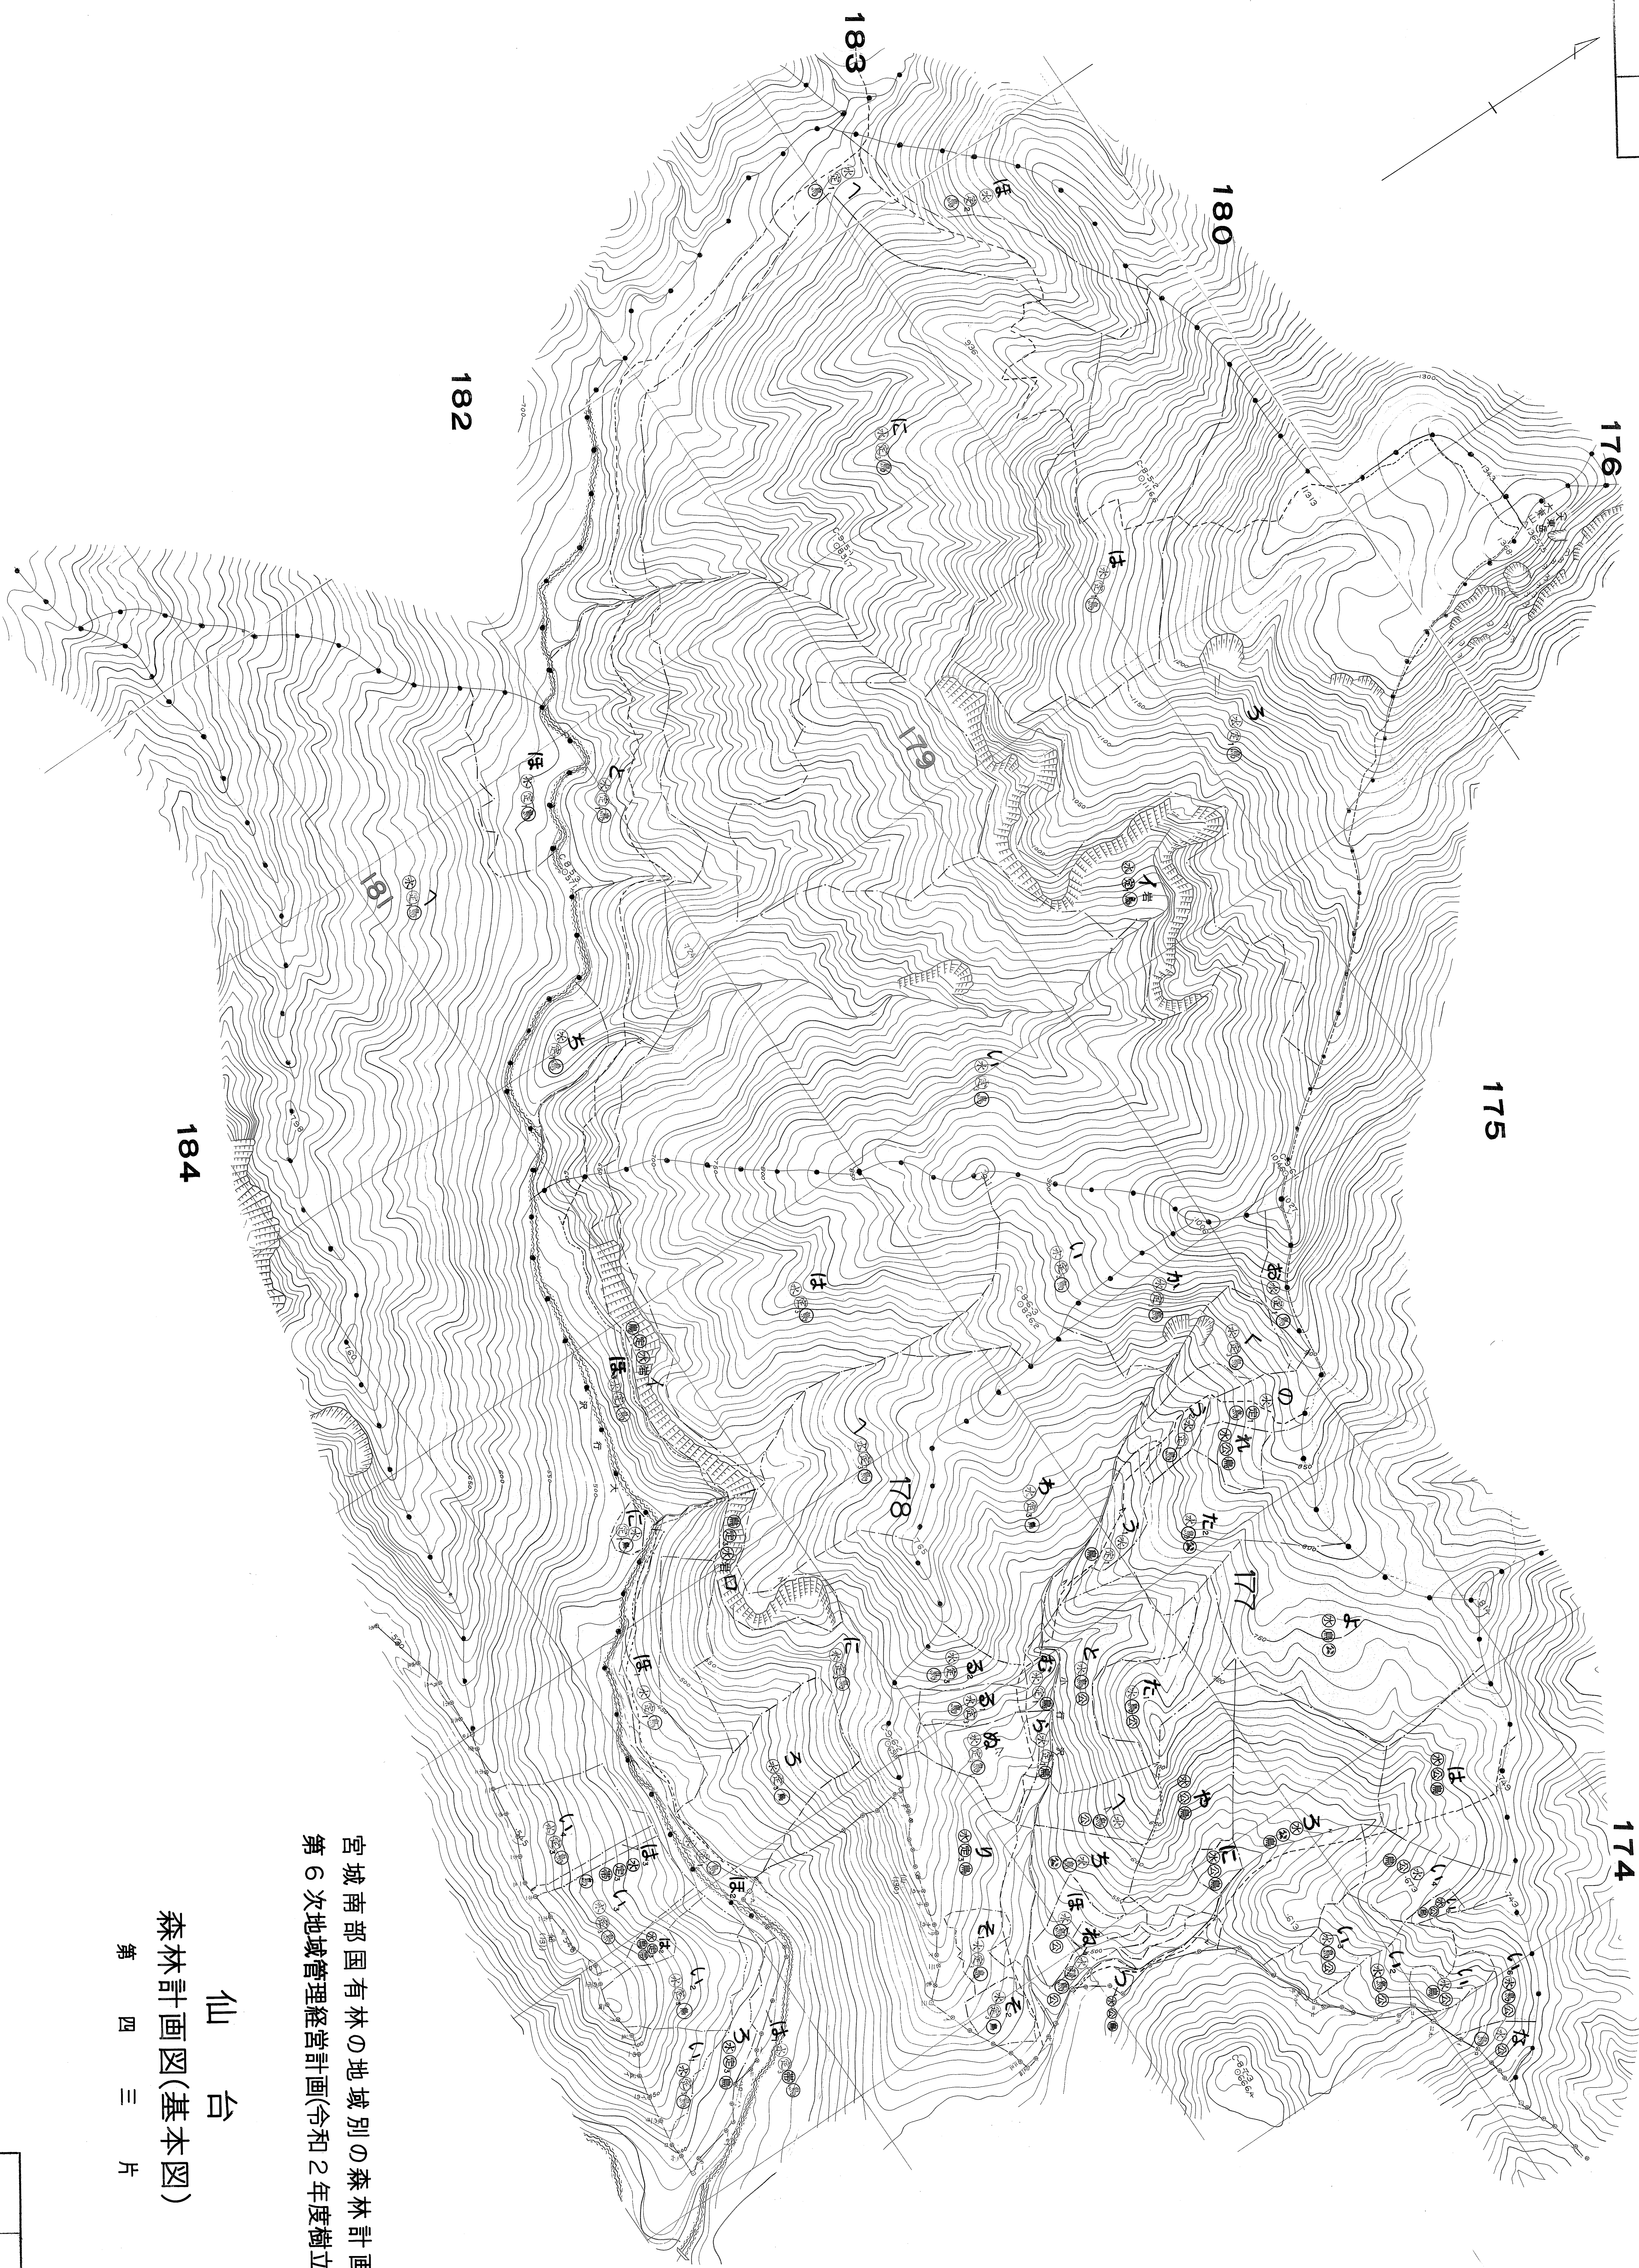

177~179,181  
四森林小集

宮城南部国有林の地域別の森林計画  
第6次地域管理経営計画(令和2年度樹立)

仙台  
森林計画図(基本図)  
第四三片

177~179,181  
四森林小集

1:5,000