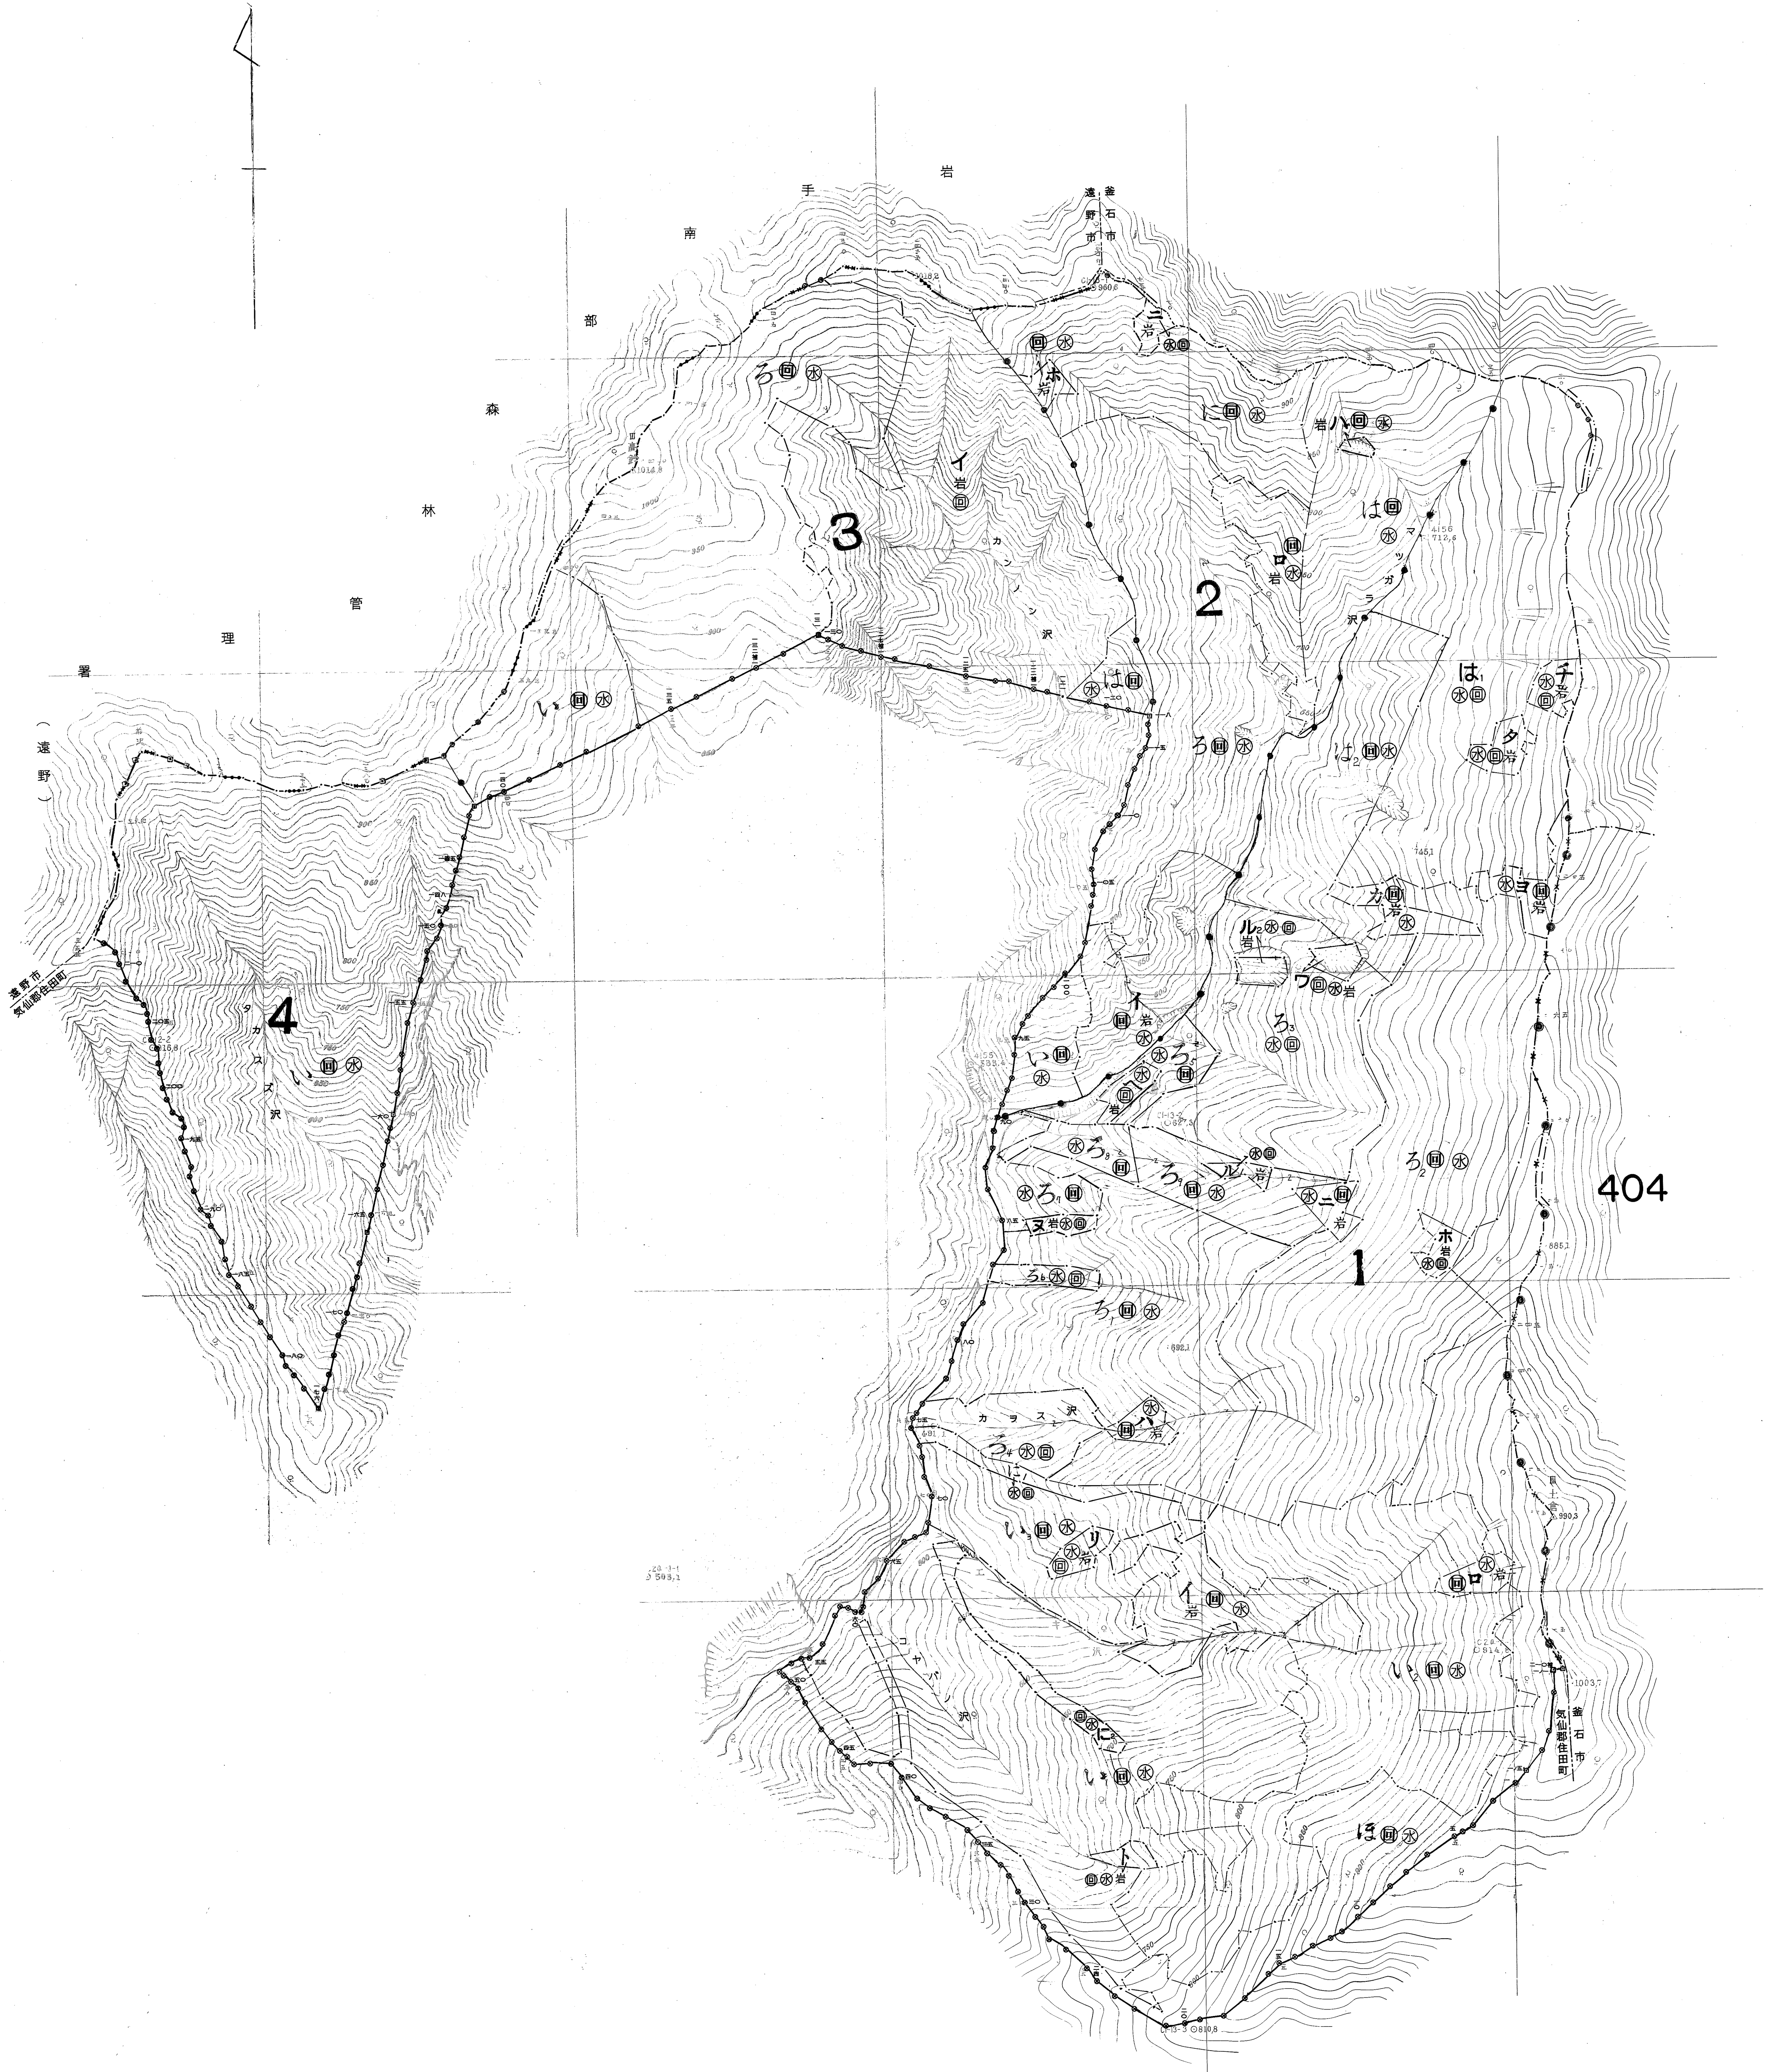

三陸中部  
森林計画図(基本図)

404

1:5,000