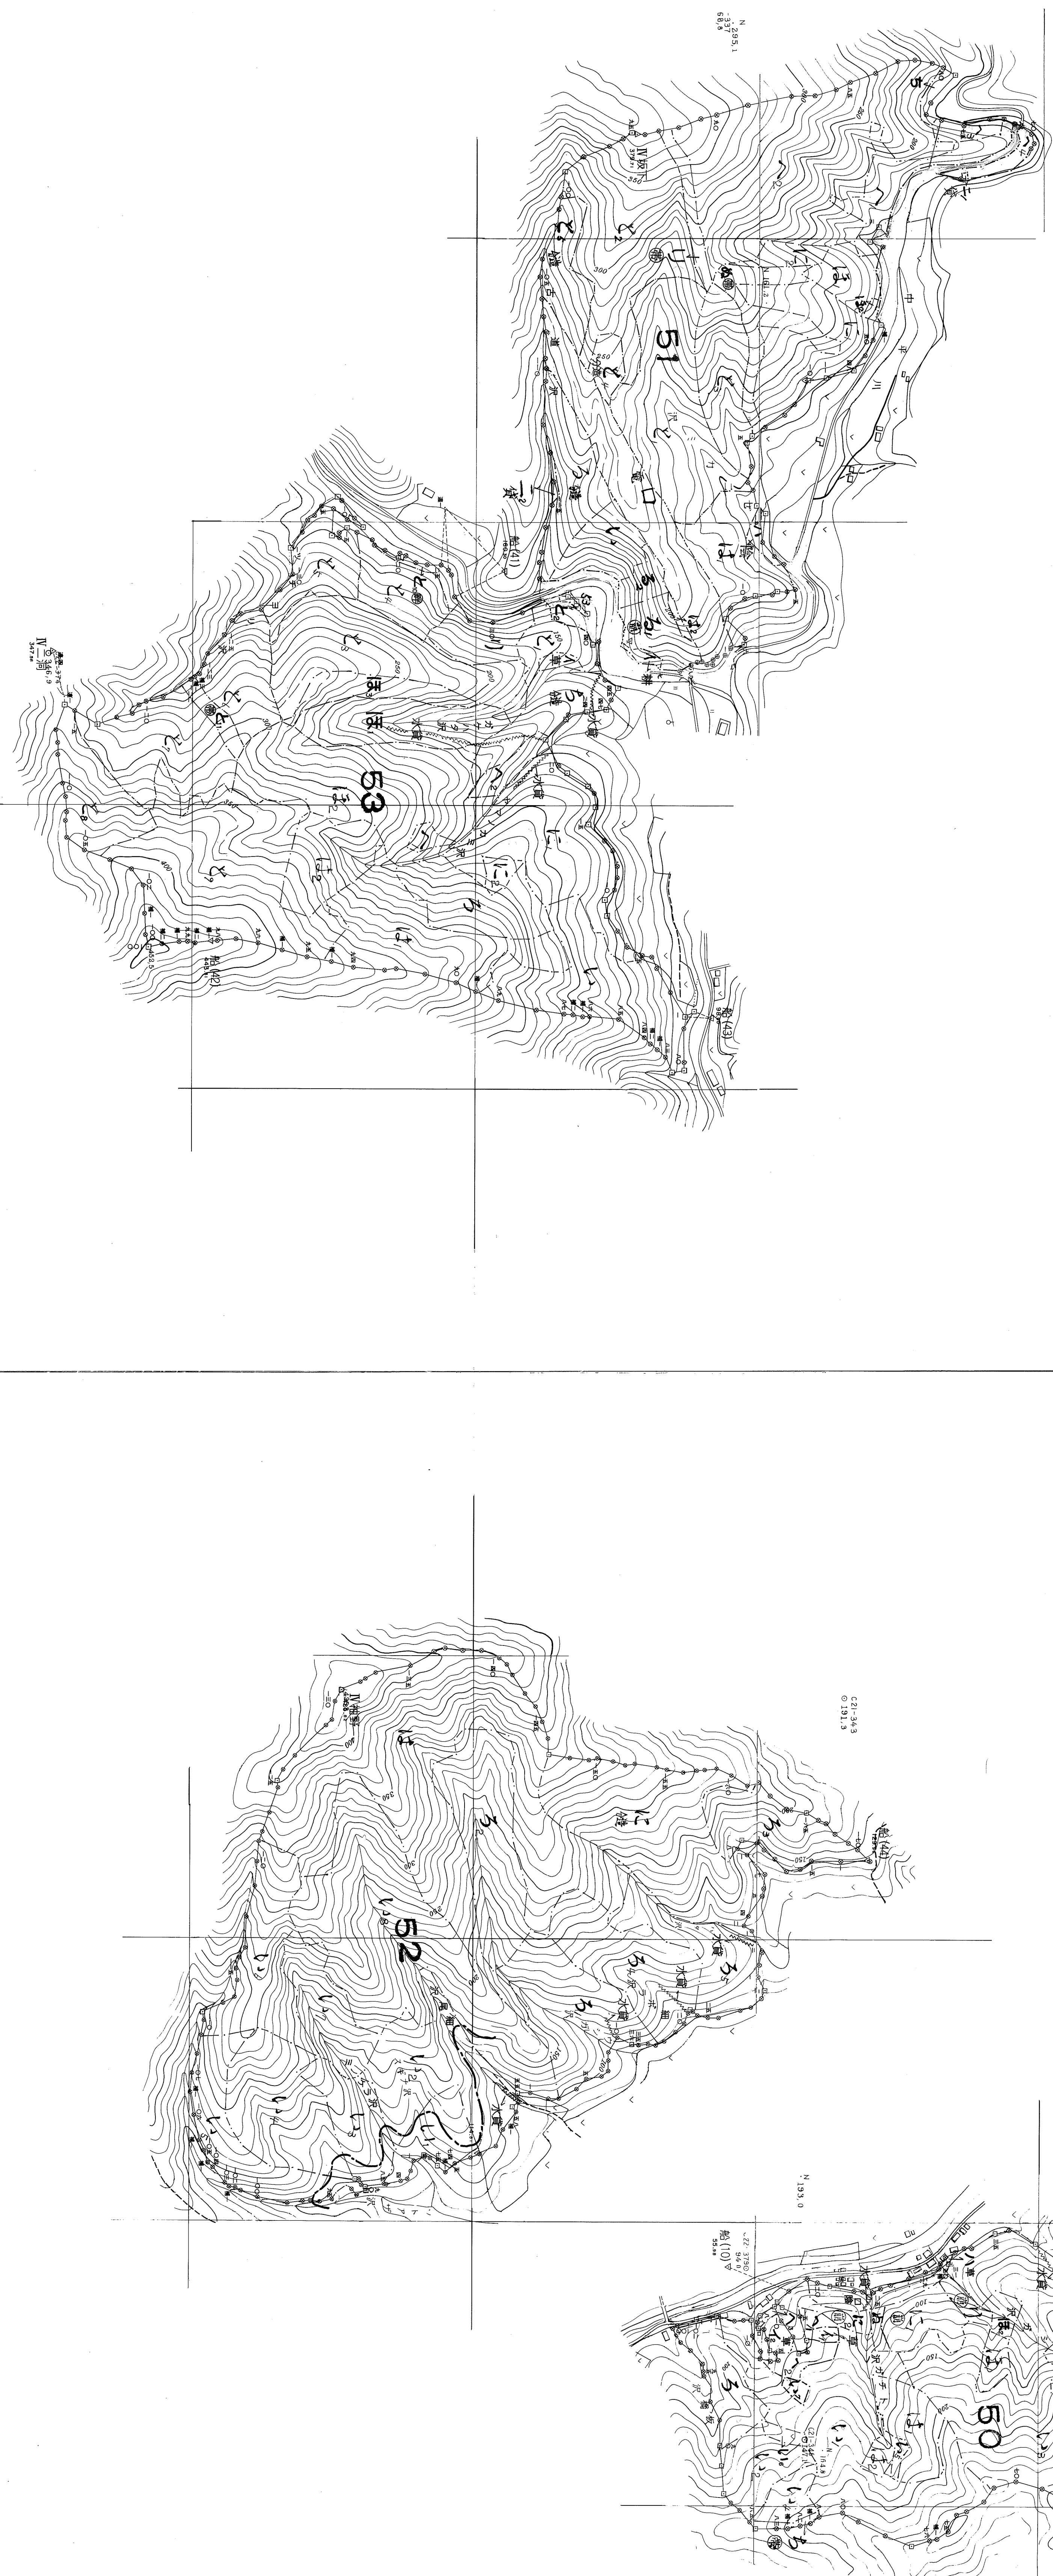

大槌・気仙川国有林の地域別の森林計画  
第6次地域管理経営計画(令和元年度樹立)

三陸中部  
森林計画図(基本図)

1 : 5,000