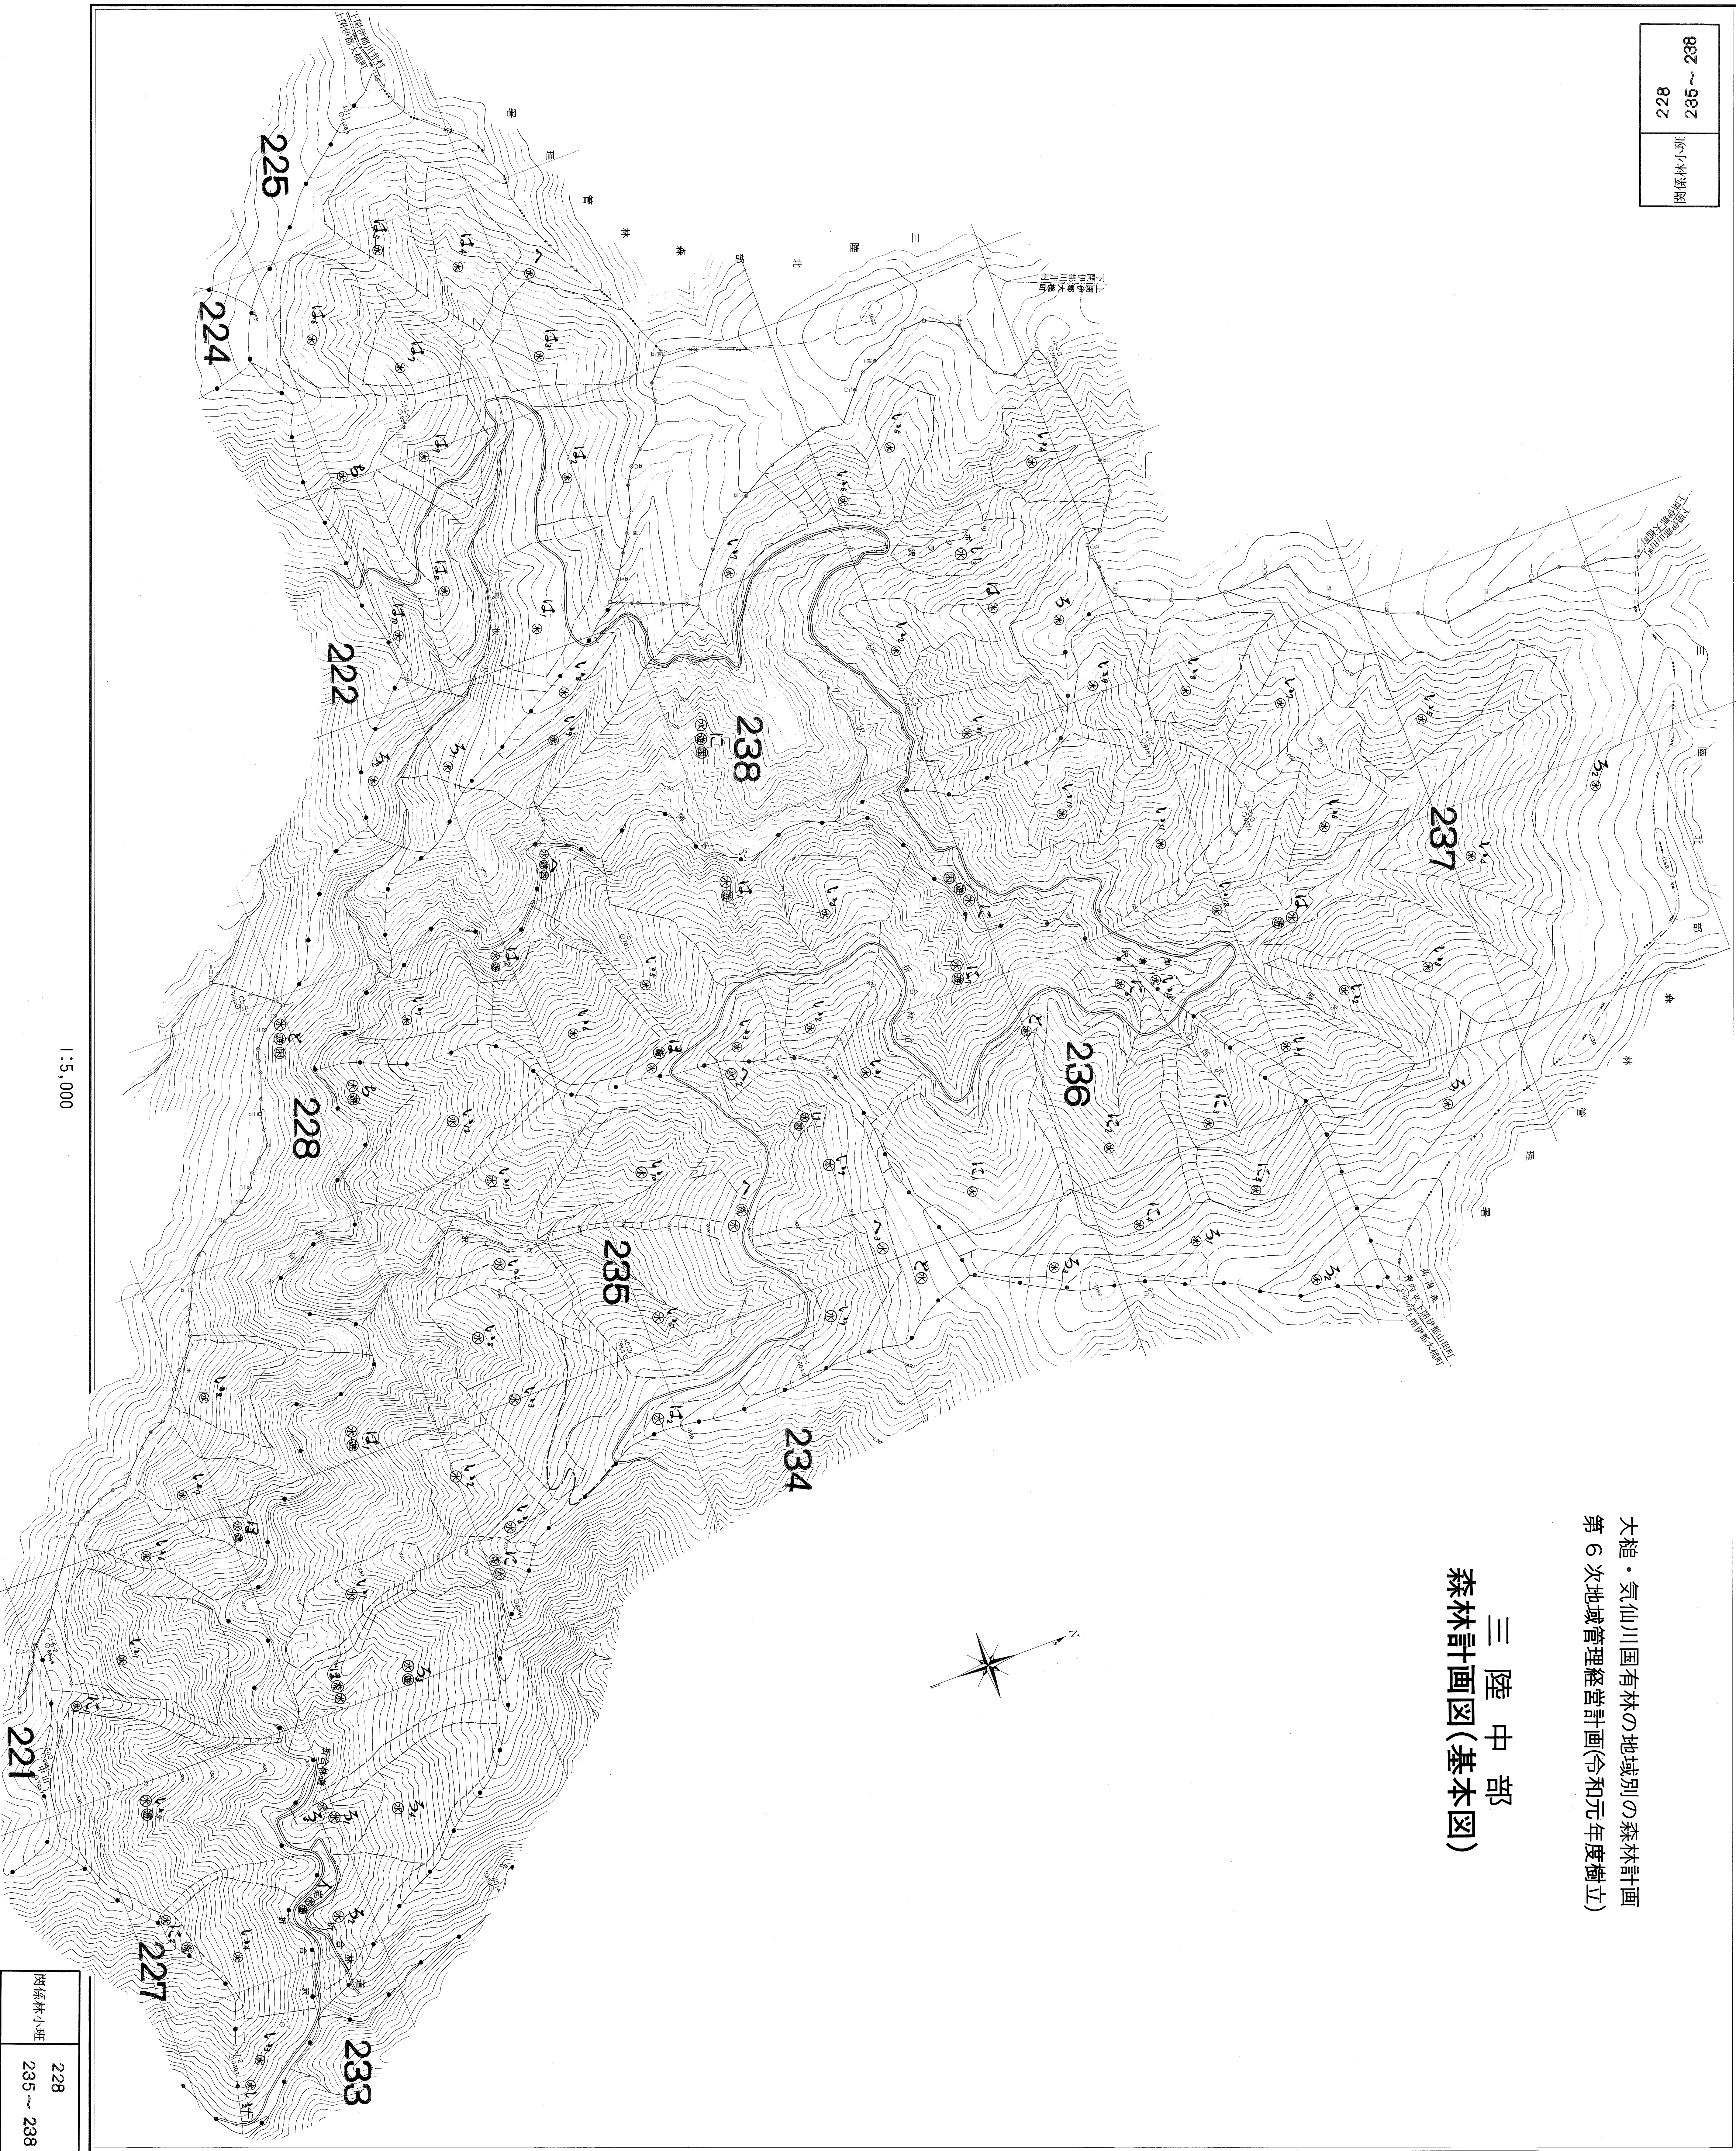

882 ~ 982	三陸中部
228	285 ~ 288

大槌・気仙川国有林の地域別の森林計画
第6次地域管理経営計画(令和元年度樹立)

三陸中部
森林計画図(基本図)

1:5,000

228	三陸中部
285 ~ 288	235 ~ 238